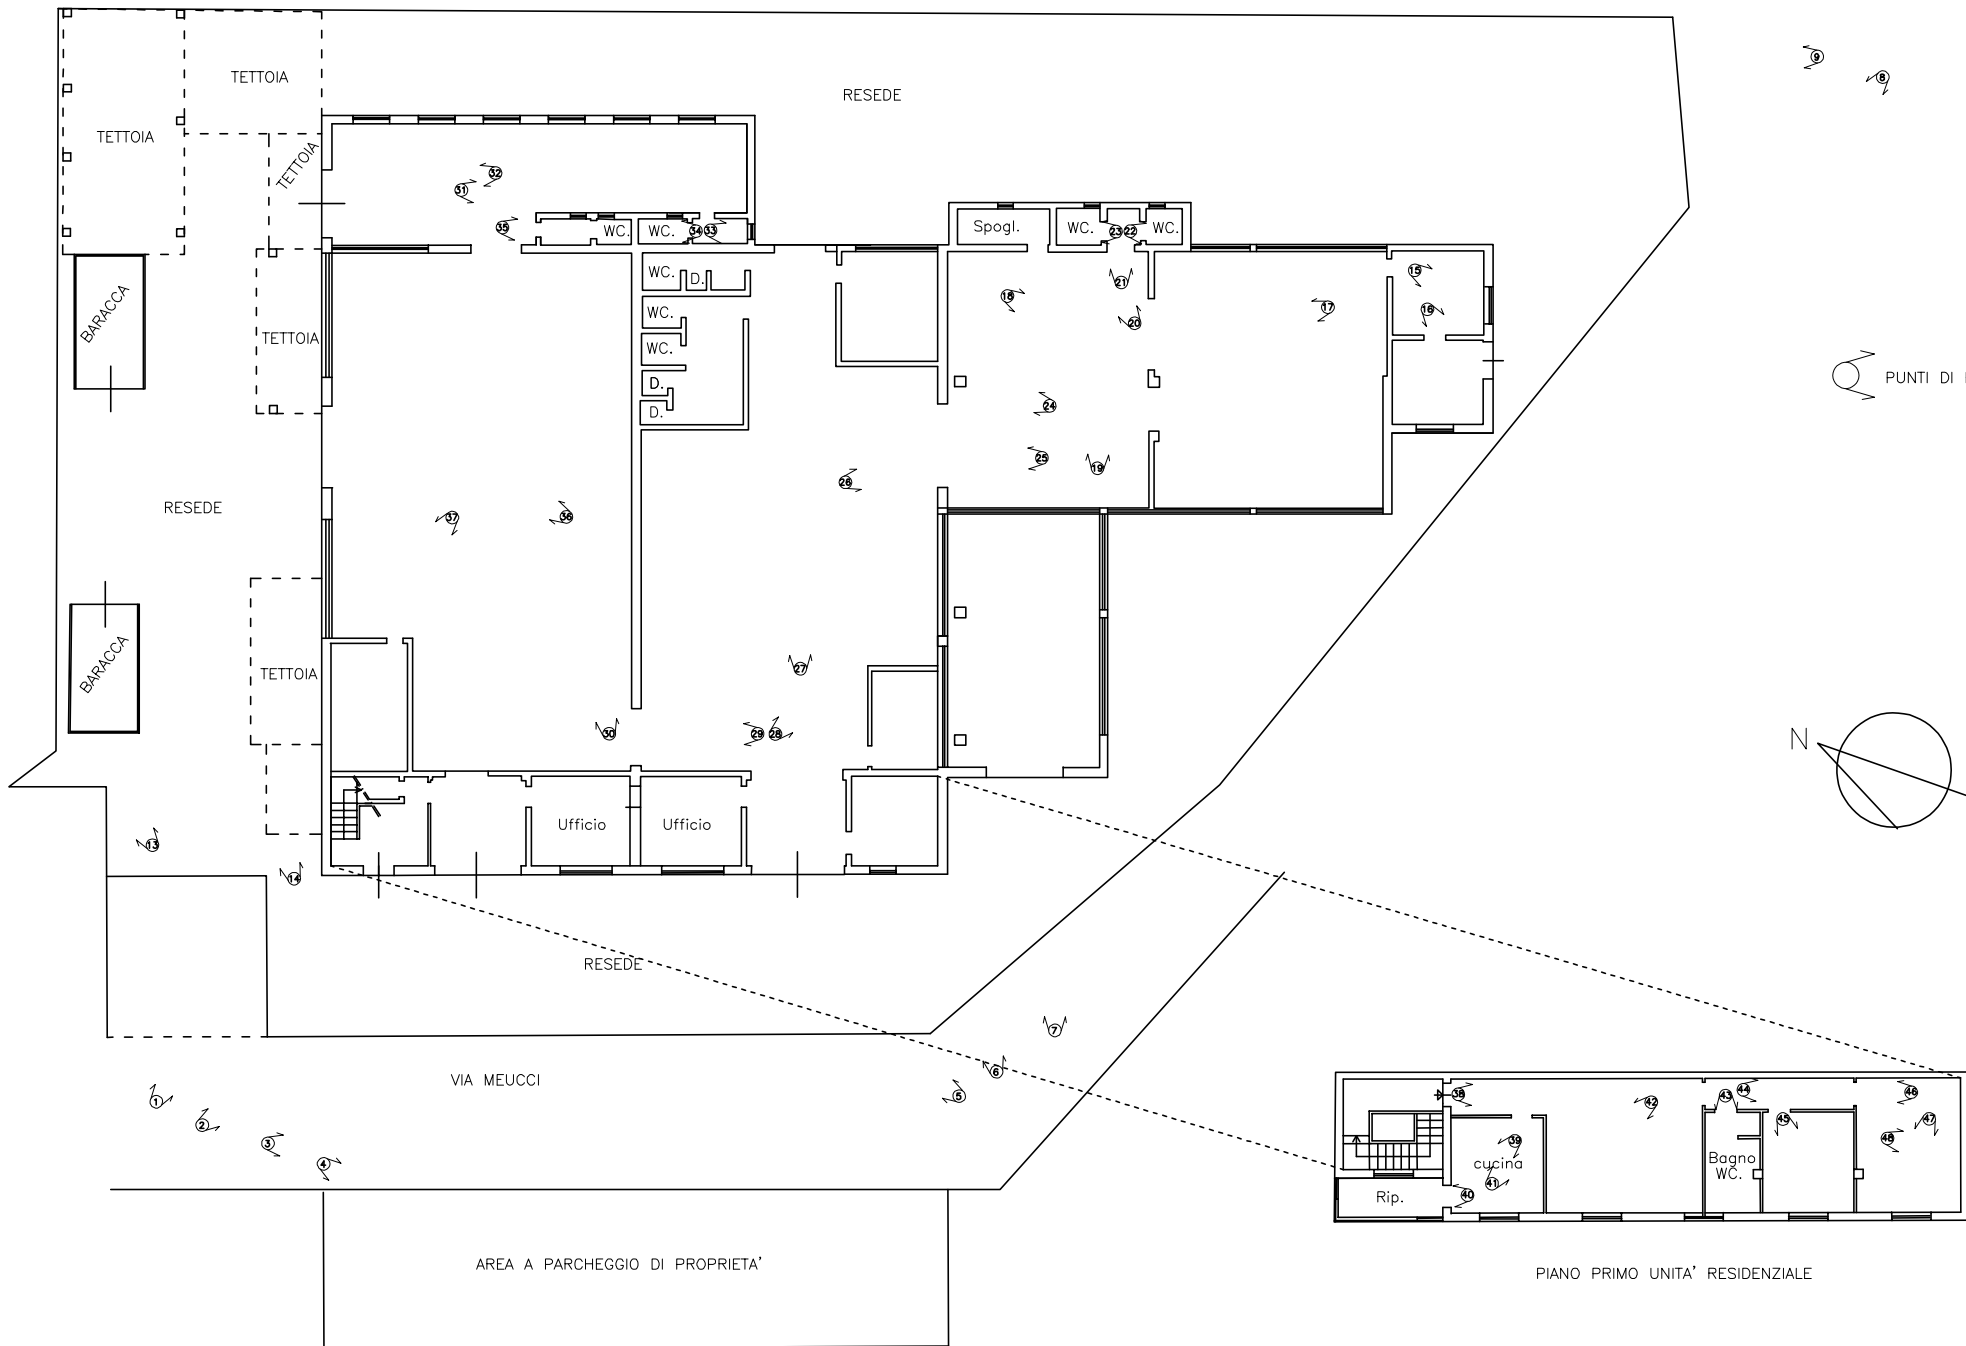

**STUDIO
TECNICO
BALESTRI**

Geometra Iacopo BALESTRI
www.studiobalestri.it

Viale E. De Amicis, 99/A - 50137 Firenze - tel./fax. 055245471

DOCUMENTAZIONE

FOTOGRAFICA

LOTTO N. 1

PIANO TERRENO IMMOBILE PRODUTTIVO

PUNTI DI RIPRESA FOTOGRAFICA

PIANO PRIMO UNITA' RESIDENZIALE

FOTO 1 fabbricato da via Meucci

FOTO 2 fabbricato da via Meucci

FOTO 3 area a parcheggio su via Meucci

FOTO 4 area a parcheggio su via Meucci

FOTO 5 fabbricato da via Meucci

FOTO 6 fabbricato da via Meucci

FOTO 7 fabbricato da via Meucci

FOTO 8 fabbricato laterale da via Meucci

FOTO 9 fabbricato laterale da via Meucci

FOTO 10 fabbricato laterale da via Meucci

**STUDIO
TECNICO
BALESTRI**