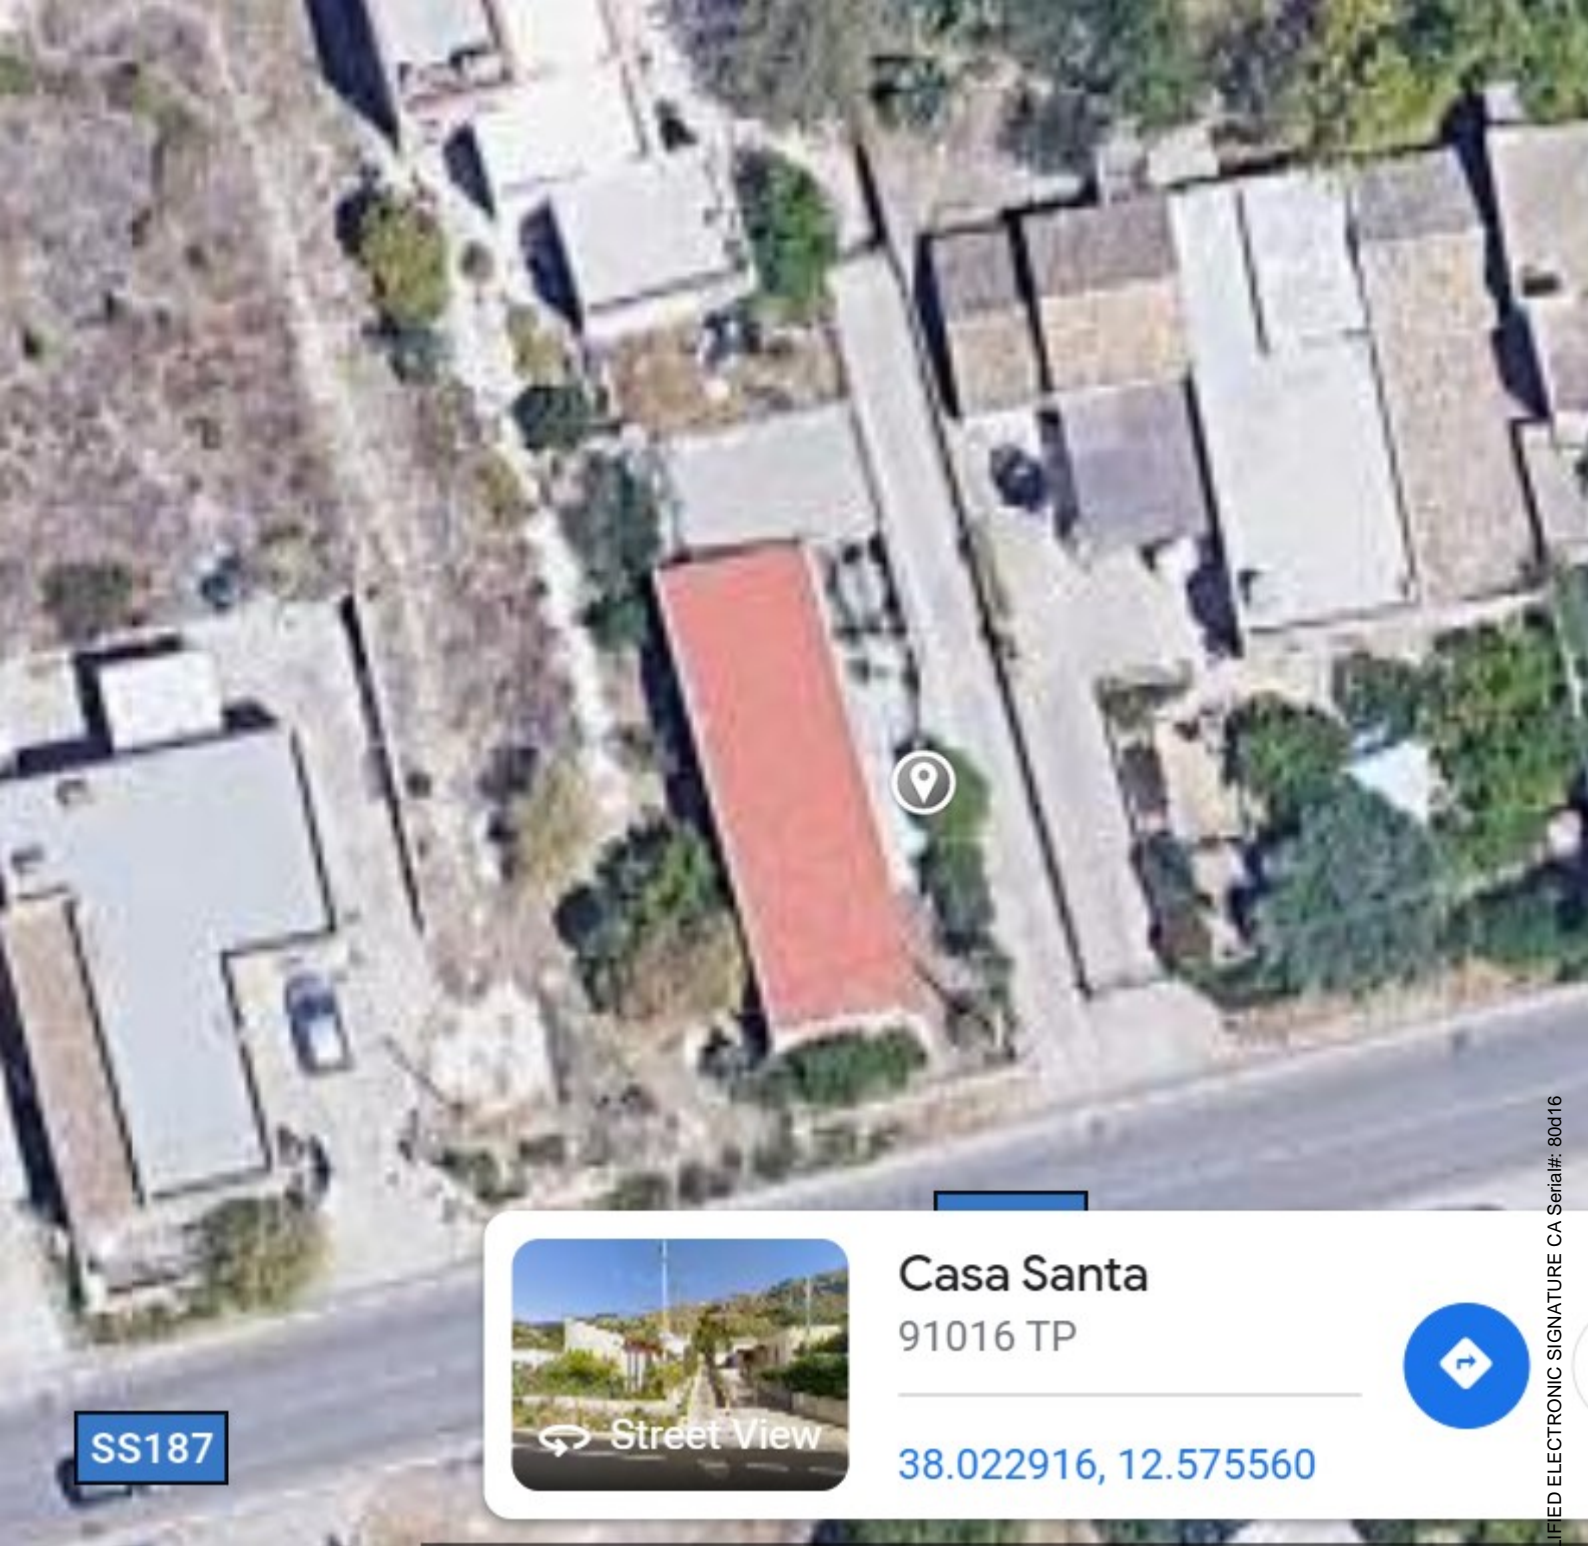

Immagini ©2024 Airbus,Maxar Technologies,Dati cartografici ©2024 20 m

SS187

↻ Street View

Casa Santa

91016 TP

38.022916, 12.575560