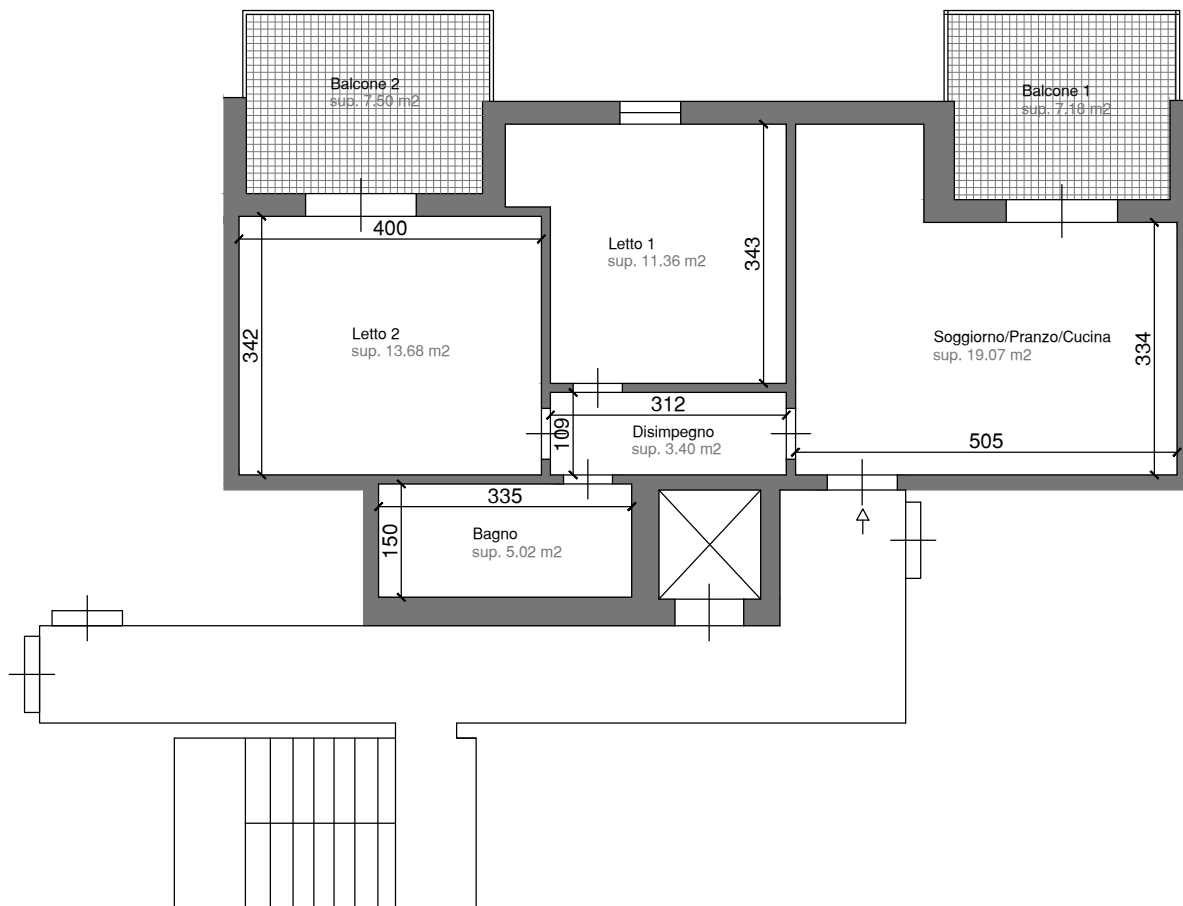

N.C.E.U. di Legnano (MI): FG. N. 19 P.LLA N. 313 SUB.41

PIANTA PIANO TERZO

Altezza 2.70m
 Superficie lorda abitazione 64.26mq
 Superficie netta abitazione 52.53mq
 Superficie lorda esterna (balconi) 16.00mq

PIANTA PIANO INTERRATO

Altezza 2.60m
 Superficie lorda cantina 4.71mq
 Superficie netta cantina 3.30mq