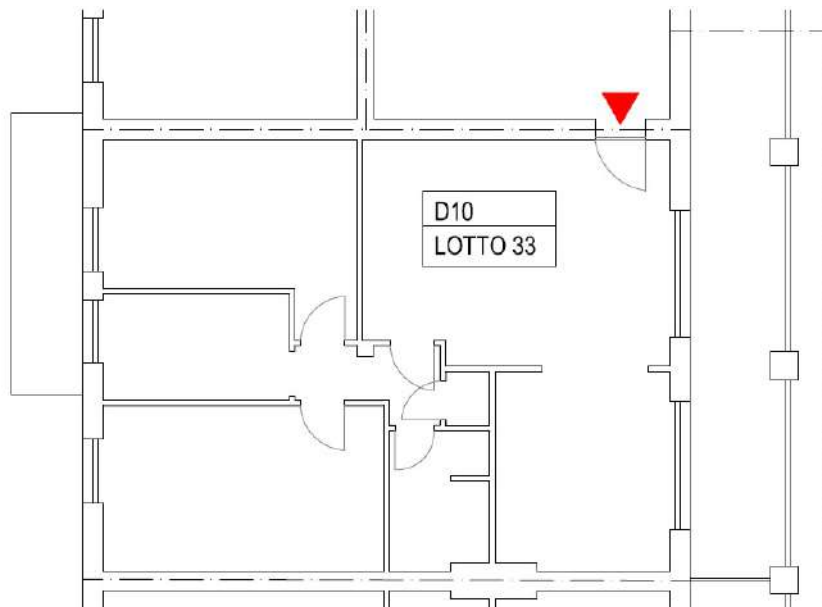

RILIEVO FOTOGRAFICO

LOTTO 033.A COMPARTO D. ALLOGGIOD10

LOTTO 027.A1. COMPARTO D box 1490/29

LOTTO 020.A2. COMPARTO C box 1490/47

Stefania Lucchini

A blue circular professional stamp. The text around the perimeter reads 'ORDINE DEGLI ARCHITETTI - LODI'. In the center, it says 'STEFANIA LUCCHINI' and '254'.

Lodi, 30.05.2024

Il perito estimatore: Arch. Stefania Lucchini

SCHEMA PLANIMETRICO

Lodi, 30.05.2024

Il perito estimatore: Arch. Stefania Lucchini

Stefania