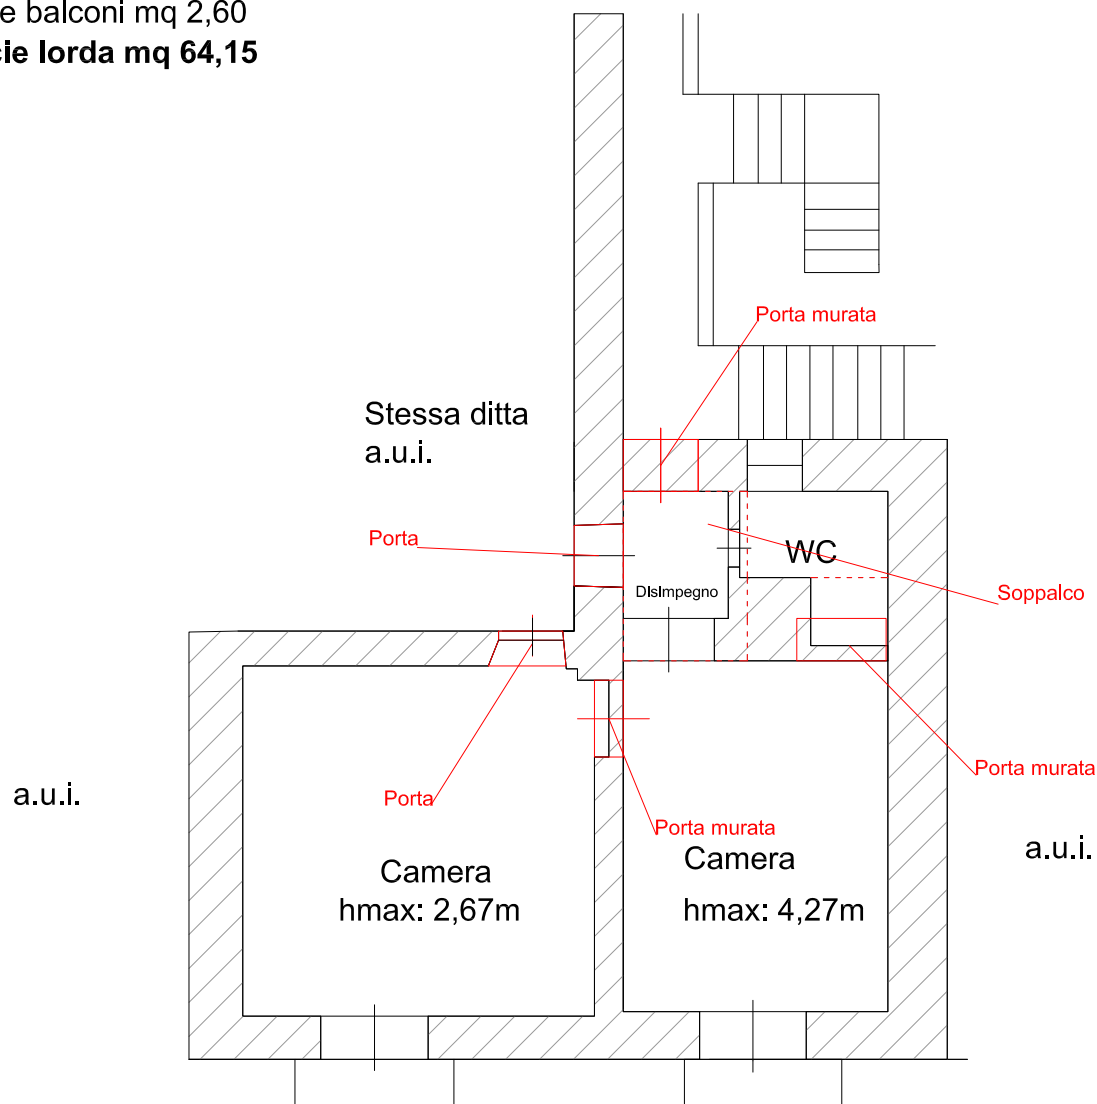

PLANIMETRIA LOTTO UNICO

DIFFORMITA'

scala 1:100

Largo Gabella del Pesce, 8 Torre del Greco (NA)
Foglio 503 particella 305 sub 5

Superficie calpestabile mq 45,10

Superficie balconi mq 2,60

Superficie lorda mq 64,15

Largo Gabella del pesce