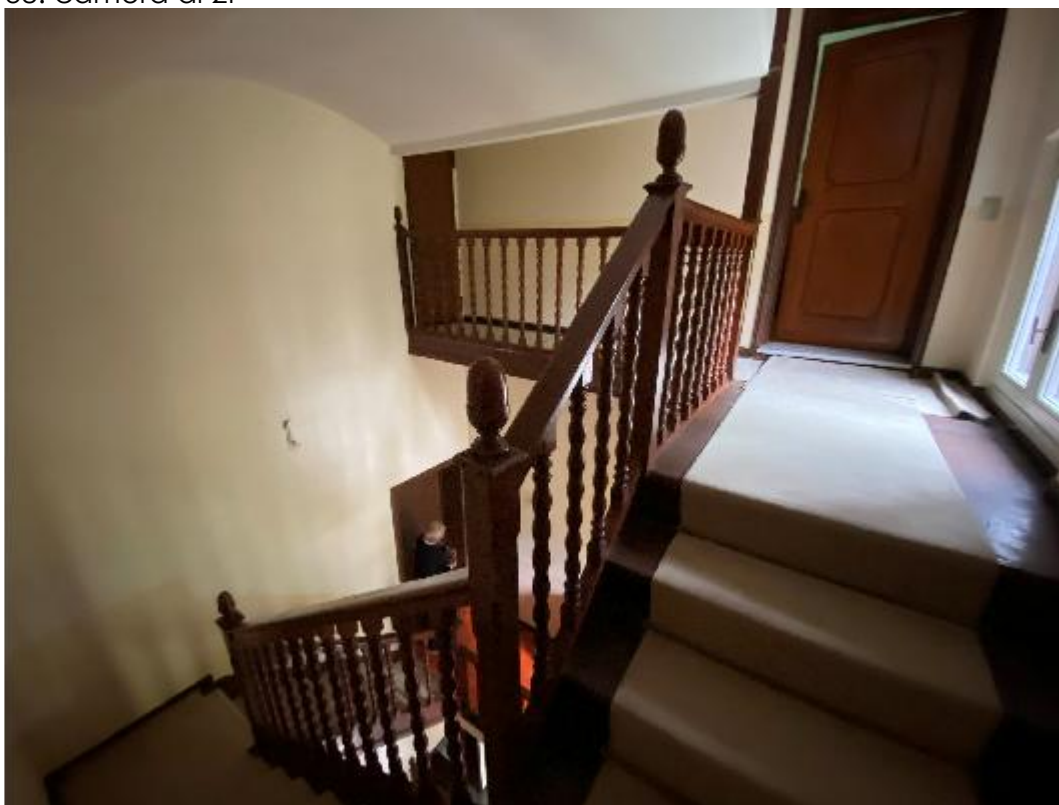

arch. paola parotti

via parrocchiale 4 – 21059 viggìù tel 0332/1765468

36. studio al 1P

37. studio al 2P

arch. paola parotti

via parrocchiale 4 – 21059 viggìù tel 0332/1765468

38. camera al 2P

39 scala interna