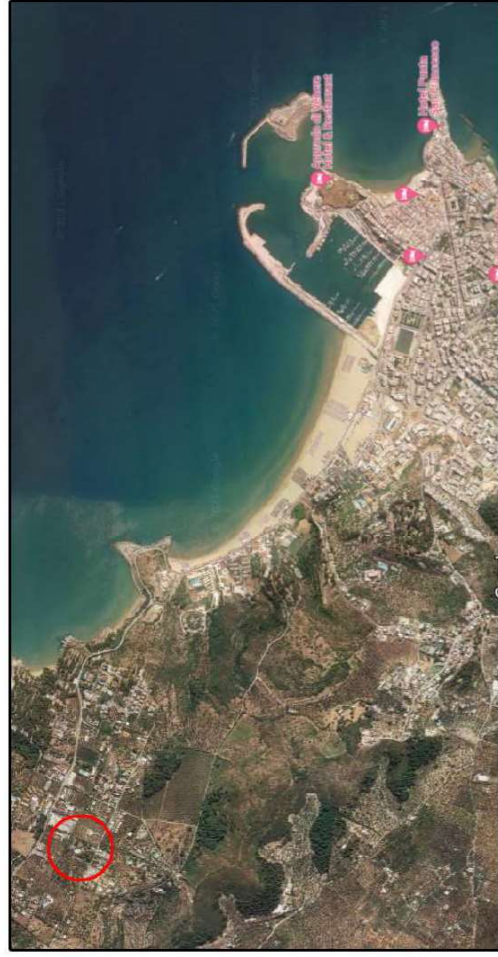

inquadramento territoriale___Comune di Vieste

estratto di mappa catastale___F.7 p.lla 1735 sub. 3

ortofoto satellitare

Agro del Comune di Vieste, località Defensola

Il villaggio vacanze oggetto di procedura esecutiva è ubicato nell'agro del comune di Vieste, alla località Defensola ed è allibrato ai seguenti identificativi catastali: F. 7 p.lla 1735 sub. 3