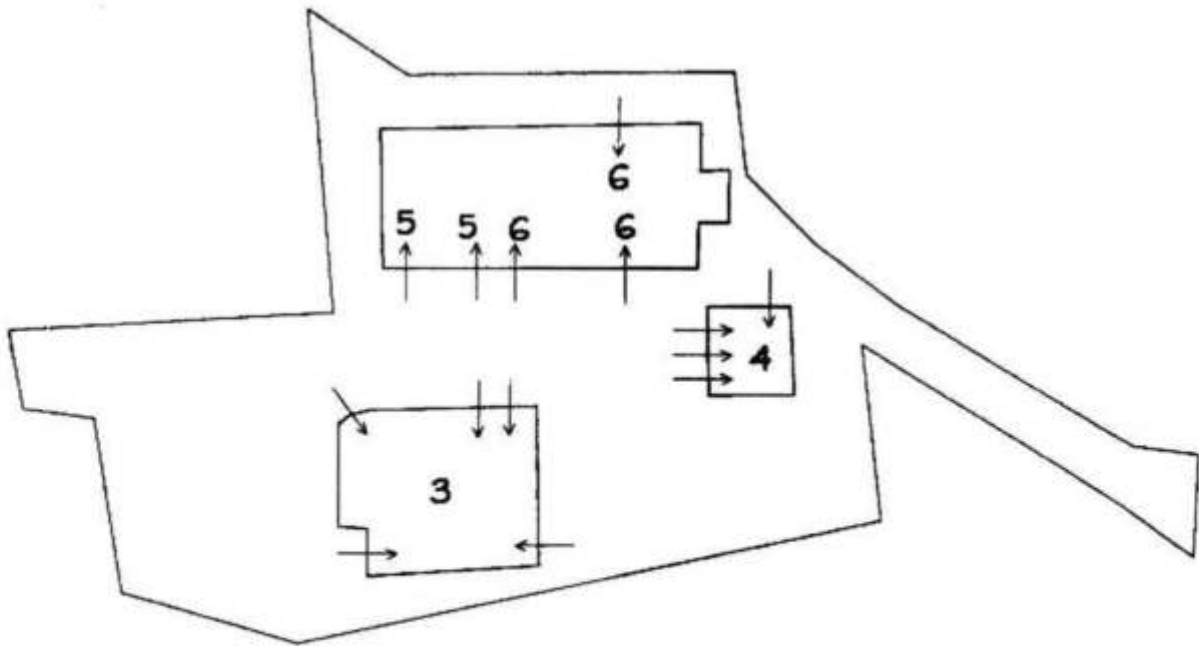

PLANIMETRIA CATASTALE 1:2000

PIANTA PIANO TERRA

PIANTA PIANO PRIMO

Catasto dei Fabbricati - Situazione al 28/08/2019 - Comune di SIENA(1726) - < Foglio: 3 Particella: 294 - Subalterno 5 >
VIA ENRICO BERLINGUER n. 29 piano: T-1.

Piano Terra

Piano Primo

N=3500

E=600

Scala originale: 1:2000

Dimensione cornice: 534.000 x 378.000 metri

28-Ago-2019 12:9.16
Prot. n. S10034852/2019

Comune: SIENA
Foglio: 3
Richiedente: VANNINI