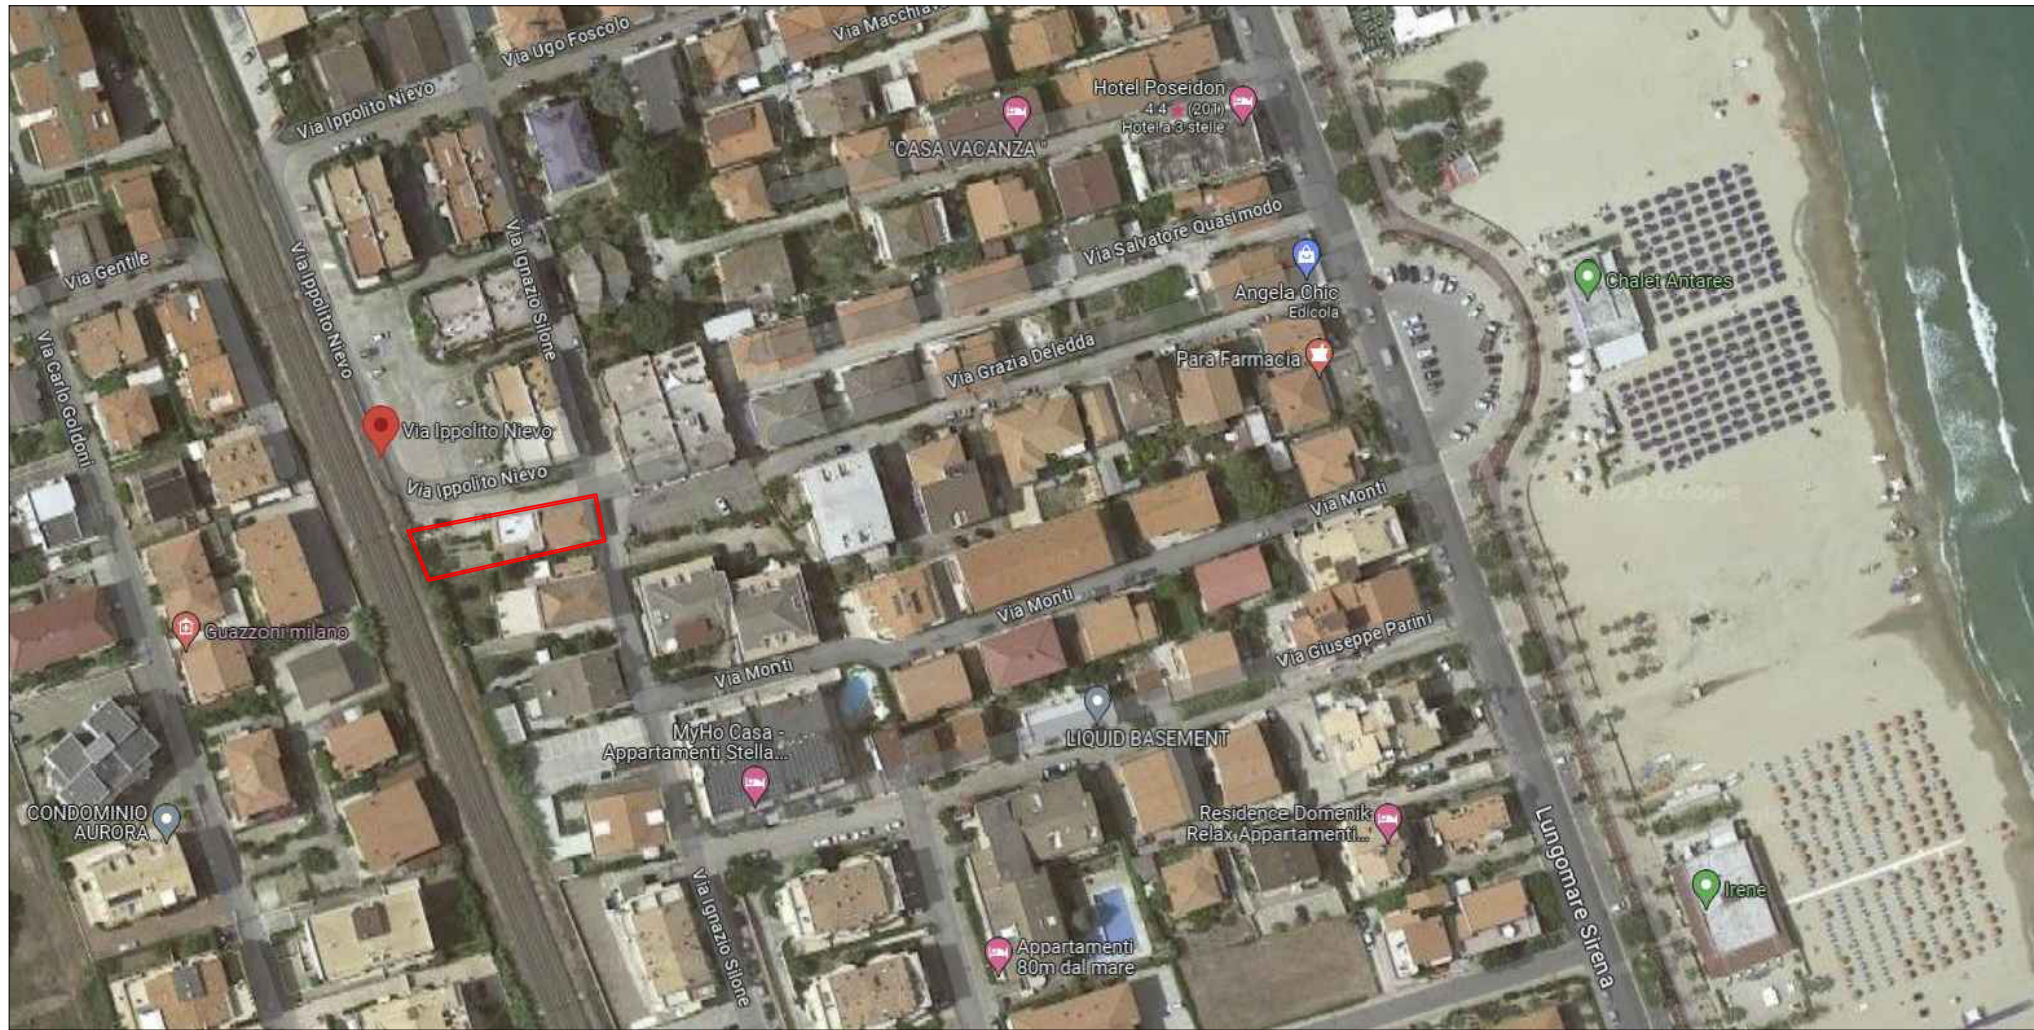

ALLEGATO: A

- Vista satellitare

Teramo Li 03.01.2025

I Coadiutori Tecnici
Geom. Osvaldo Reginelli

Ing. Claudio Reginelli

**VISTA SATELLITARE
Tortoreto (TE)
Via Ignazio Silone, 28**

TRIBUNALE DI TERAMO

PROCEDURA FALLIMENTARE - n° 55/2012