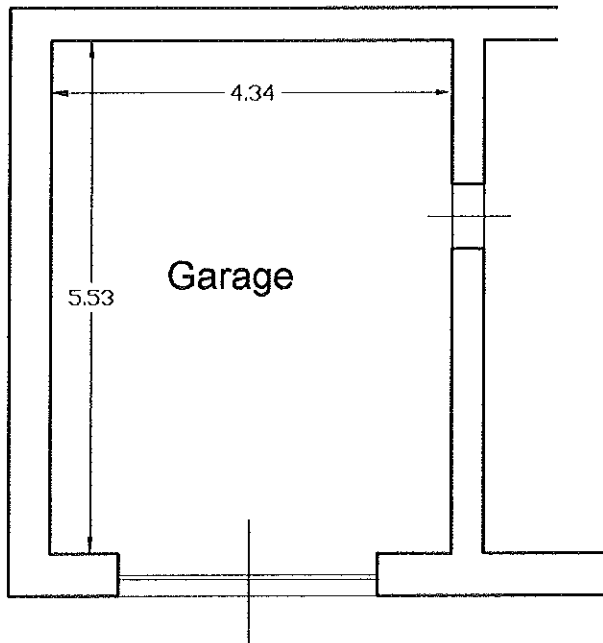

SITUAZIONE ATTUALE GARAGE SITA NEL COMUNE DI GRADOLI (VT)
VIA SAN VITTORE N. 37 (Fg. 4, Particella 486, Sub 1)

RAPP. 1:100

PIANO TERRA
H=3,40