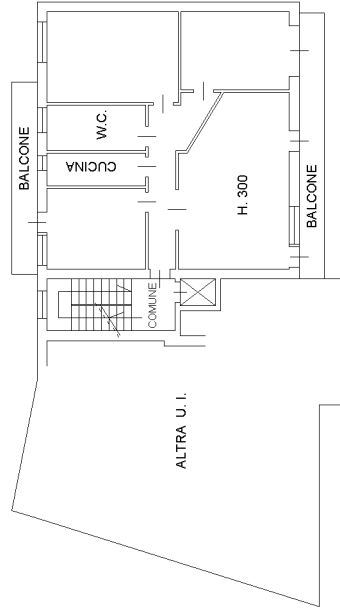

**Agenzia del Territorio
CATASTO FABBRICATI**
Ufficio provinciale di
Pavia

Dichiarazione protocollo n. PV0195704 del 02/04/2007
Planimetria di u.i.u. in Comune di Robbio
Via Amedeo Duca D'aosta

civ. 10

Identificativi Catastali:
Sezione: 15
Particella: 700
Subalterno: 19

Compilata da:
D'angelo Rocco
Iscritto all'albo:
Geometri
Prov. Pavia N. 3929

Scheda 1:1:1
Scala 1: 200

PIANO SESTO

PIANO SEMINTERRATO

PIANO SOTTOTETTO

Ultima planimetria in atti