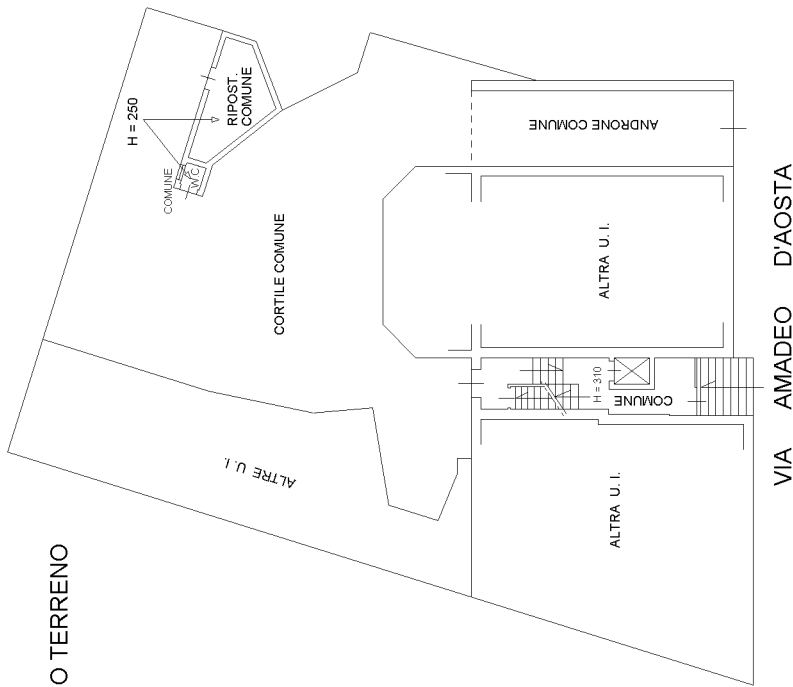

**Agenzia del Territorio
CATASTO FABBRICATI**
Ufficio provinciale di
Pavia

Dichiarazione protocollo n. PV0195704 del 02/04/2007
Planimetria di u.i.u. in Comune di Robbio
Via Amedeo Duca D'aosta

civ. 10

Identificativi Catastali:
Sezione: 15
Particella: 700
Subalterno: 19

Compilata da:
D'angelo Rocco
Iscritto all'albo:
Geometri
Prov. Pavia N. 3929

Scheda 1:1:1
Scala 1: 200

PIANO SESTO

PIANO SEMINTERRATO

PIANO SOTTOTETTO

Ultima planimetria in atti