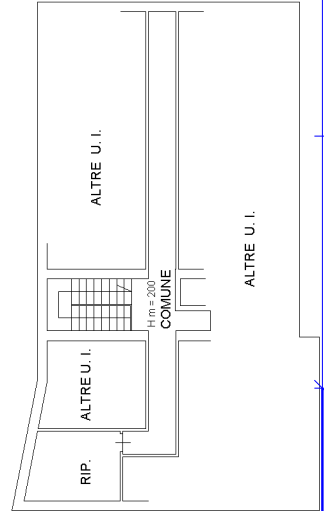

**Agenzia del Territorio
CATASTO FABBRICATI**
Ufficio provinciale di
Pavia

Dichiarazione protocollo n. PV0195704 del 02/04/2007
Planimetria di u.i.u. in Comune di Robbio
Via Amedeo Duca D'aosta

civ. 10

Identificativi Catastali:
Sezione: 15
Particella: 700
Subalterno: 19

Compilata da:
D'angelo Rocco
Iscritto all'albo:
Geometri
Prov. Pavia N. 3929

Scheda 1:1:1
Scala 1: 200

PIANO SESTO

PIANO SEMINTERRATO

PIANO SOTTOTETTO

Ultima planimetria in atti