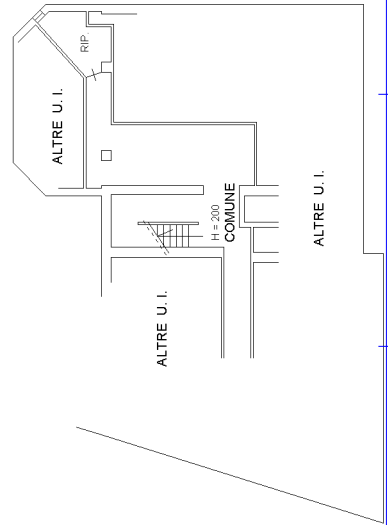

**Agenzia del Territorio
CATASTO FABBRICATI**
Ufficio provinciale di
Pavia

Dichiarazione protocollo n. PV0195704 del 02/04/2007
Planimetria di u.i.u. in Comune di Robbio
Via Amedeo Duca D'aosta

civ. 10

Identificativi Catastali:
Sezione: 15
Particella: 700
Subalterno: 19

Compilata da:
D'angelo Rocco
Iscritto all'albo:
Geometri
Prov. Pavia N. 3929

Scheda 1:1:1
Scala 1: 200

PIANO SESTO

PIANO SEMINTERRATO

PIANO SOTTOTETTO

Ultima planimetria in atti