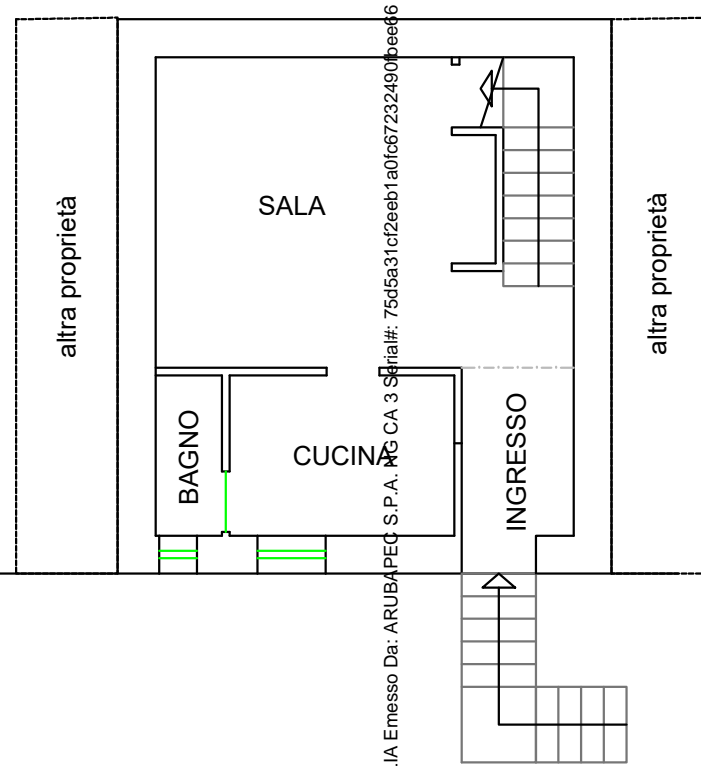

Calcolo superficie utile

PIANO PRIMO

CUCINA : 6.60 mq

BAGNO : 2.00 mq

SALA : 19.00 mq

INGRESSO: 3.80 mq

Tot. 31.40 mq.

PIANO PRIMO

Firmato Da: D'EMILIA ANATOLIA Emesso Da: ARUBA/PEC S.P.A. NG CA 3 S/rial#: 75d5a31cf2eeb1a0fc67232490bbeef6

ORIENTAMENTO A NORD