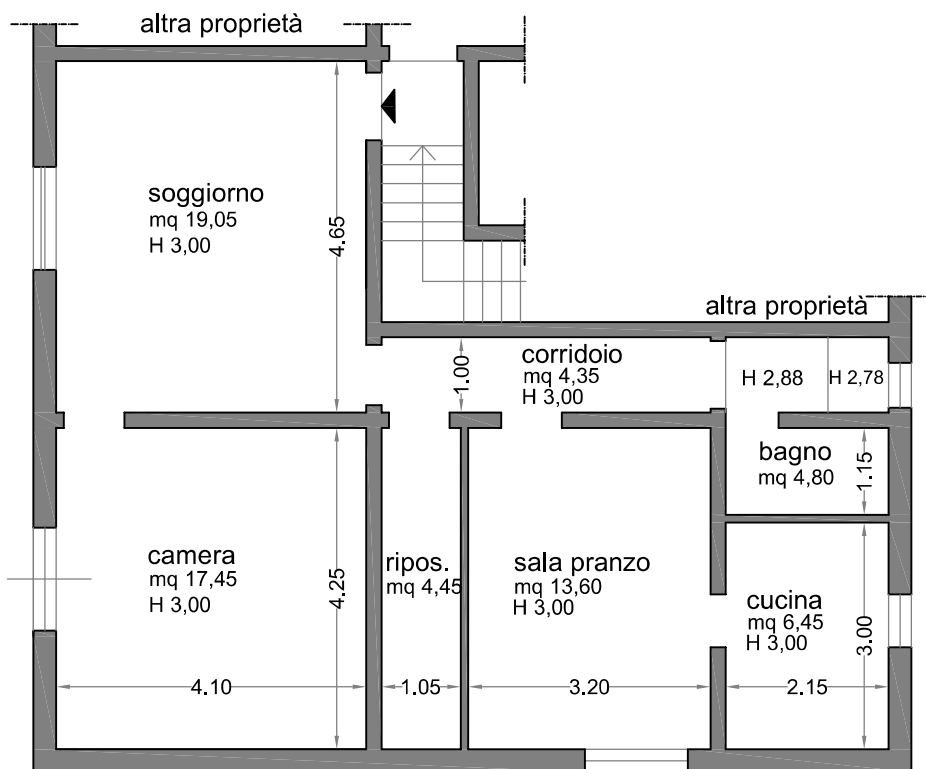

VIA FILIPPO STROZZI

APPARTAMENTO Piano 2° - Via Filippo Strozzi n.32 PRATO (PO)  
PLANIMETRIA - scala 1:100