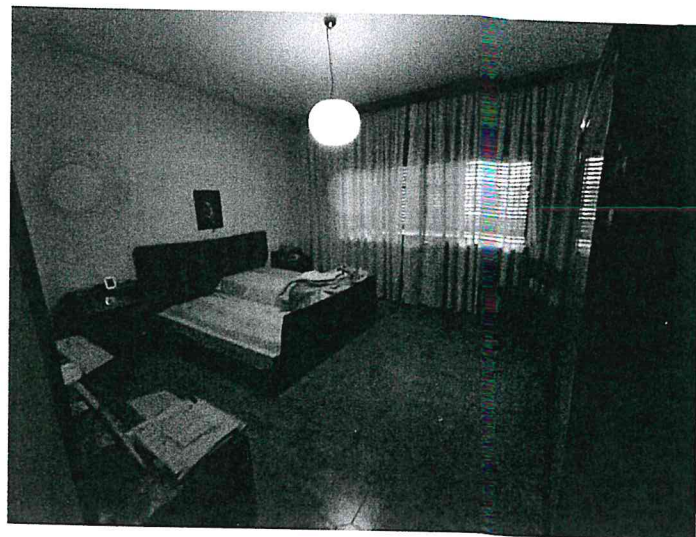

PARTICOLARI FINITURE INTERNE
(APPARTAMENTO P.T)

PARTICOLARI FINITURE INTERNE
(APPARTAMENTO P.T)