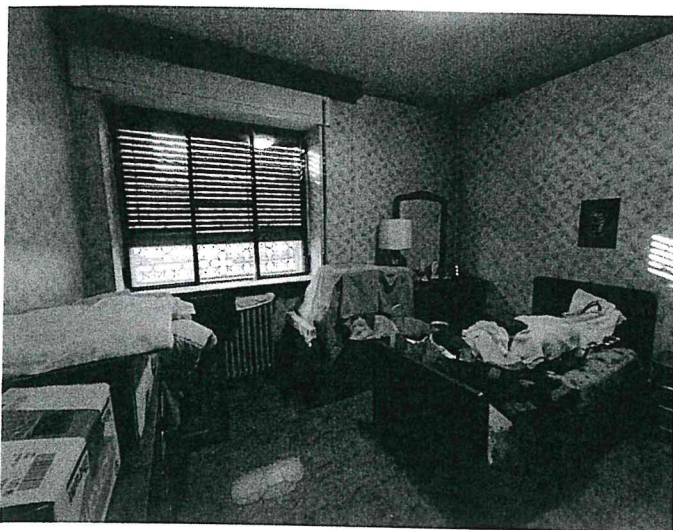

PARTICOLARI FINITURE INTERNE
(APPARTAMENTO P.T)

PARTICOLARI FINITURE INTERNE
(APPARTAMENTO P.T)