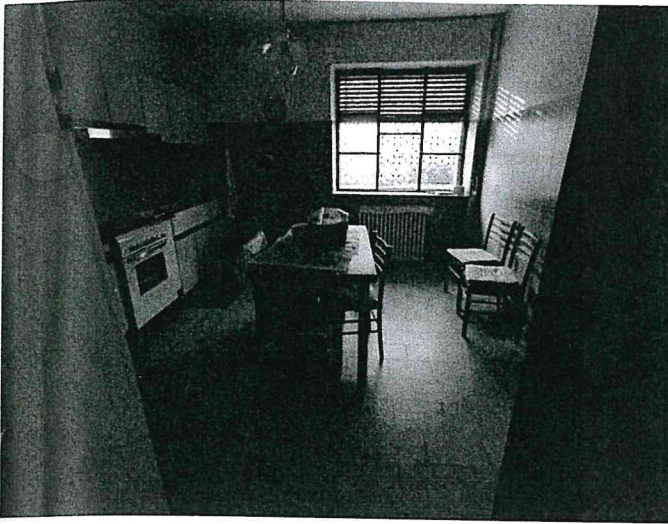

Geom. MANZONI FABIO – via Unione , 4 – 22063 CANTU' (CO)
Tel. 347 7131169 – mail : f.manzoni@ufficiomade.it

PARTICOLARE FABBRICATO

PARTICOLARE FABBRICATO

PARTICOLARI FINITURE INTERNE
(APPARTAMENTO P.T)

PARTICOLARI FINITURE INTERNE
(APPARTAMENTO P.T)