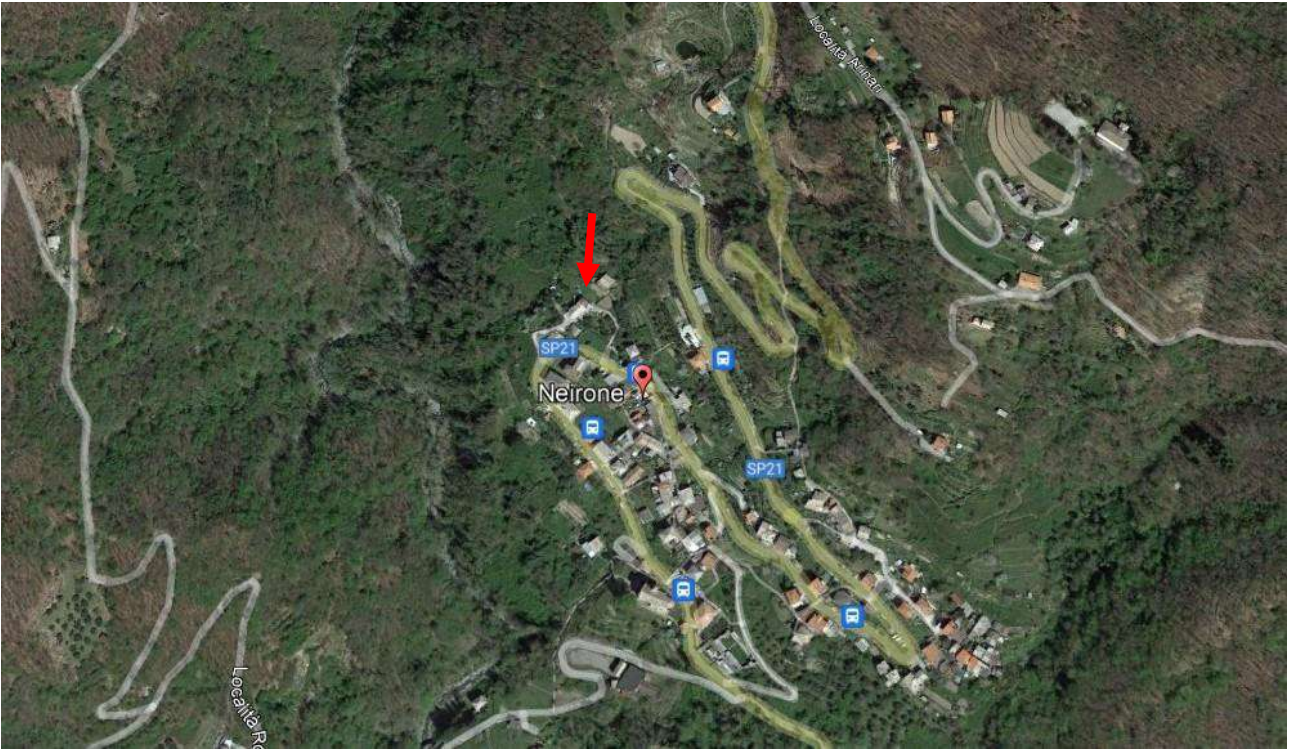

RE 312/2023 riunita con RE 31/2024

ALLEGATO 12

RIPRESE FOTOGRAFICHE LOTTO 2

LOCALIZZAZIONE GEOGRAFICA

RIPRESE ESTERNI

RIPRESE INTERNI

RE 312/2023 riunita con RE 31/2024

ALLEGATO 13

RIPRESE FOTOGRAFICHE LOTTO 3

LOCALIZZAZIONE GEOGRAFICA

RIPRESE ESTERNI

RIPRESE DEL MAPPALE FG 41 PART 58 TERRENO SEMINATIVO ARBORATO

RE 312/2023 riunita con RE 31/2024

ALLEGATO 14

RIPRESE FOTOGRAFICHE LOTTO 4

LOCALIZZAZIONE GEOGRAFICA

RIPRESE ESTERNI

RIPRESE DEL MAPPALE FG 41 PART 59 (EX FABBRICATO RURALE)