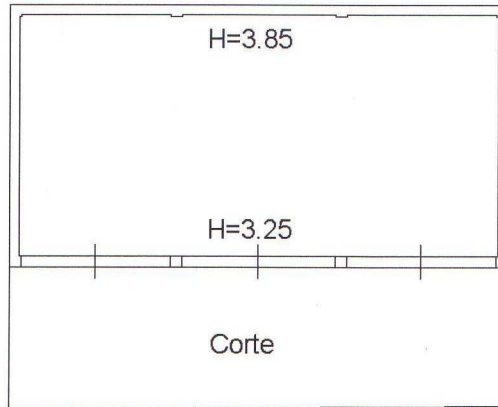

**Agenzia del Territorio
CATASTO FABBRICATI
Ufficio Provinciale di
Enna**

Dichiarazione protocollo n. EN0003342 del 19/01/2006	
Planimetria di u.i.u. in Comune di Nissoria	
Contrada Cannolo	civ.
Identificativi Catastali:	Compilata da: Forno Antonino
Sezione:	Iscritto all'albo: Ingegneri
Foglio: 50	Prov. Enna
Particella: 757	N. 1
Subalterno:	

Scheda n. 1 Scala 1:200

Piano Terra

Catasto dei Fabbricati - Situazione al 10/10/2016 - Comune di NISSORIA (F900) - < Foglio: 50 Particella: 757 > - Sub: CONTRADA CANNOLO piano: T;

Ultima Planimetria in atti