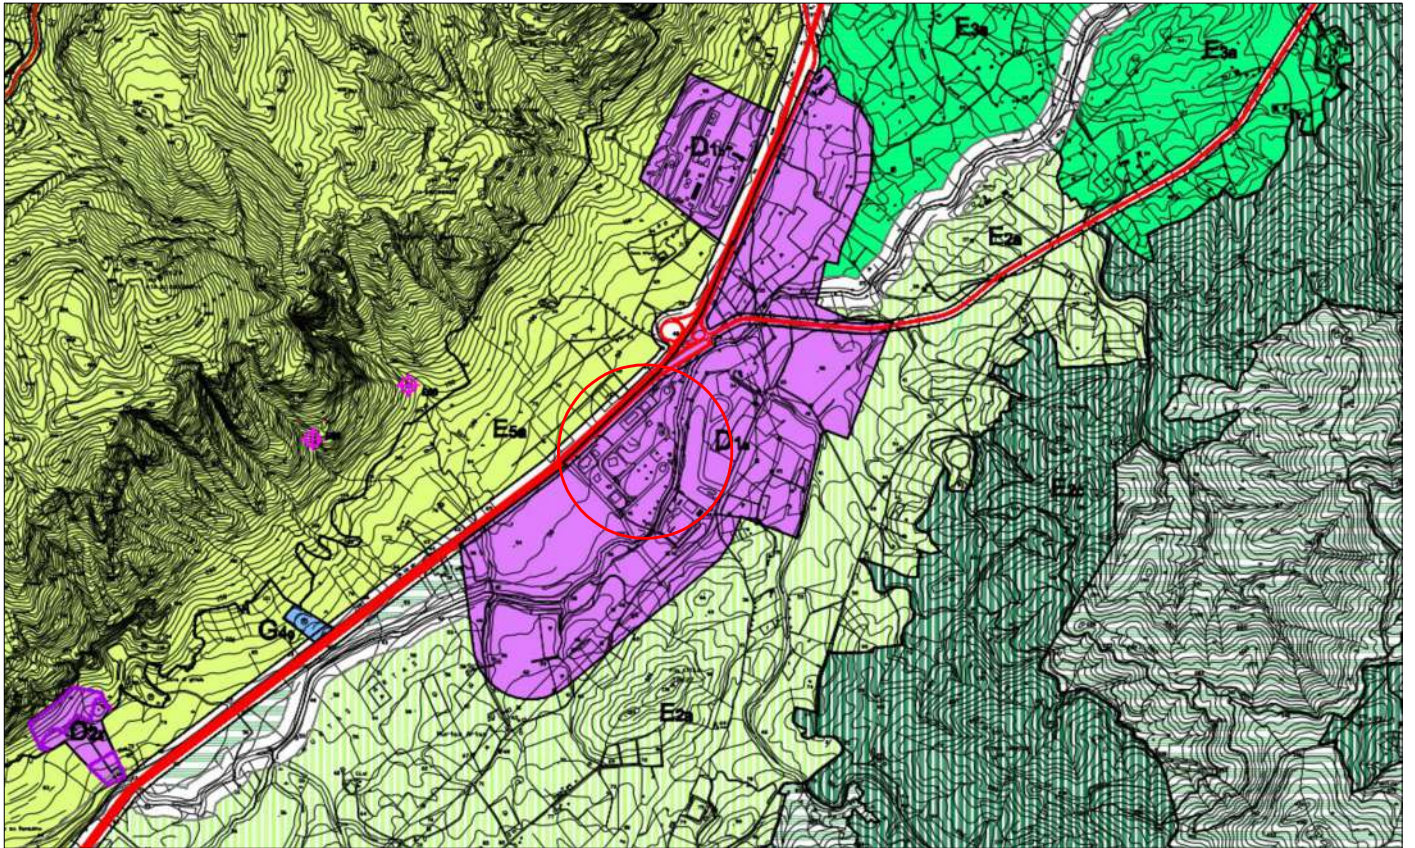

PIANO URBANISTICO COMUNALE