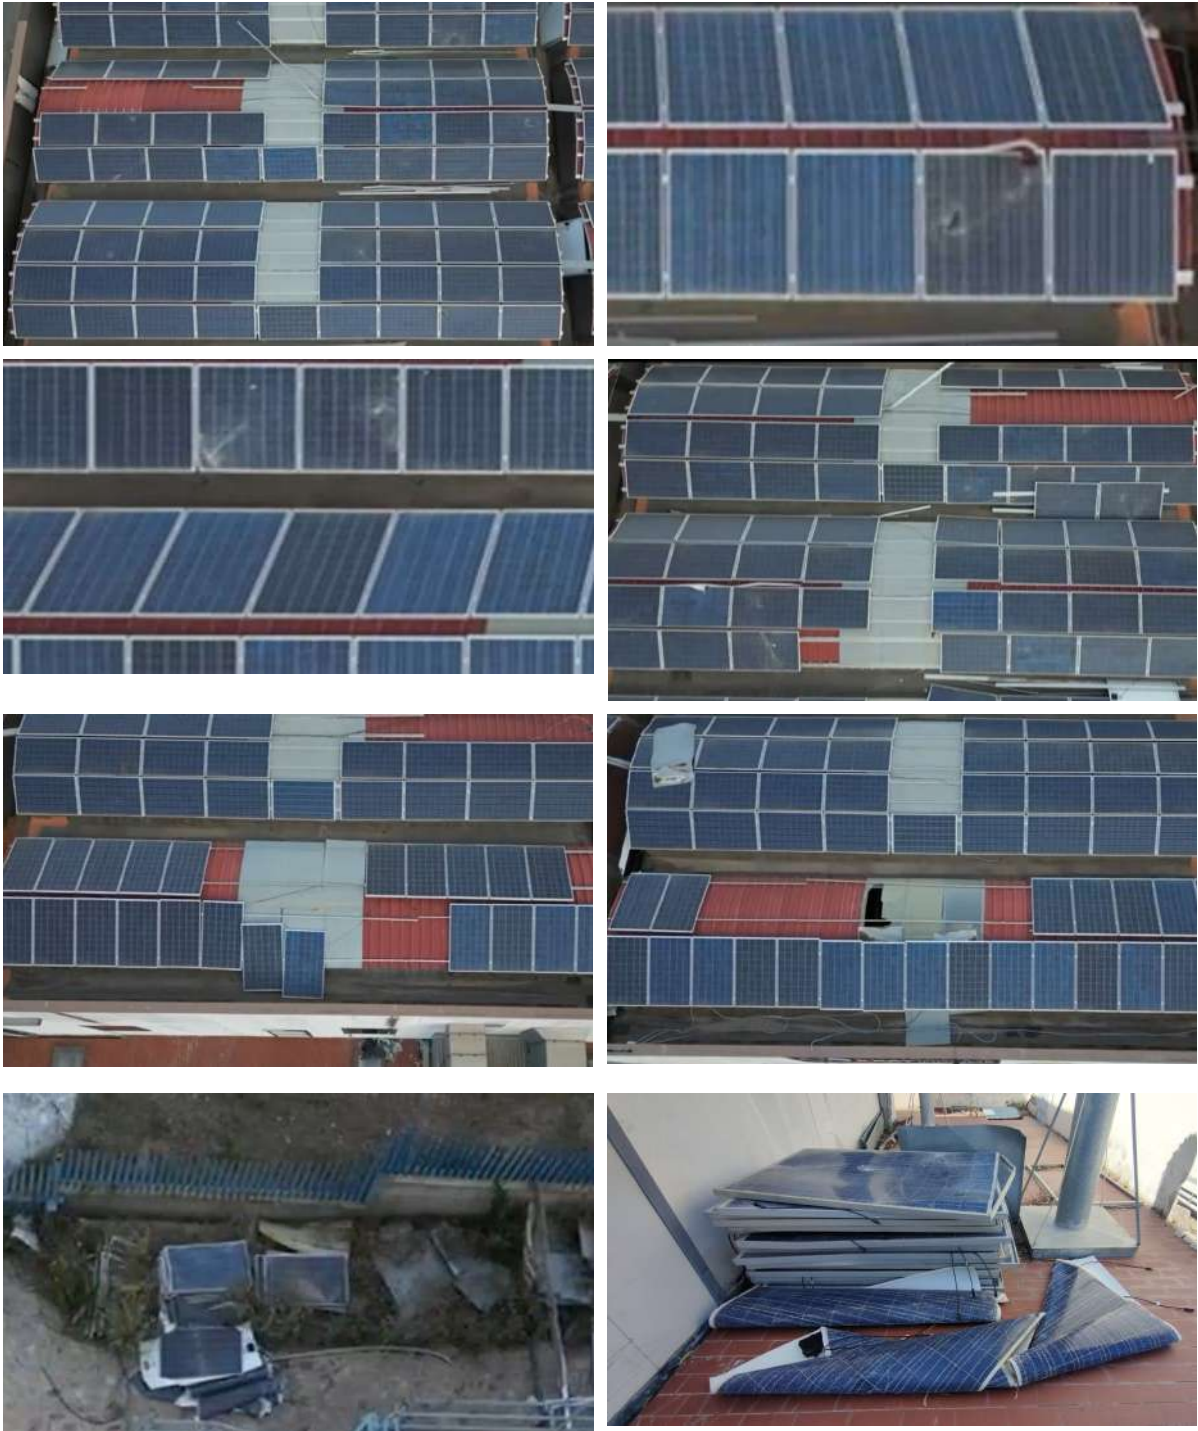

GEOMETRA SOFIA BISCU

VIA MONSIGNOR COGONI, 65 08100 NUORO
CELL.: +39 329 32 38 339
geom.sofia.biscu@gmail.com sofia.biscu@geopec.it