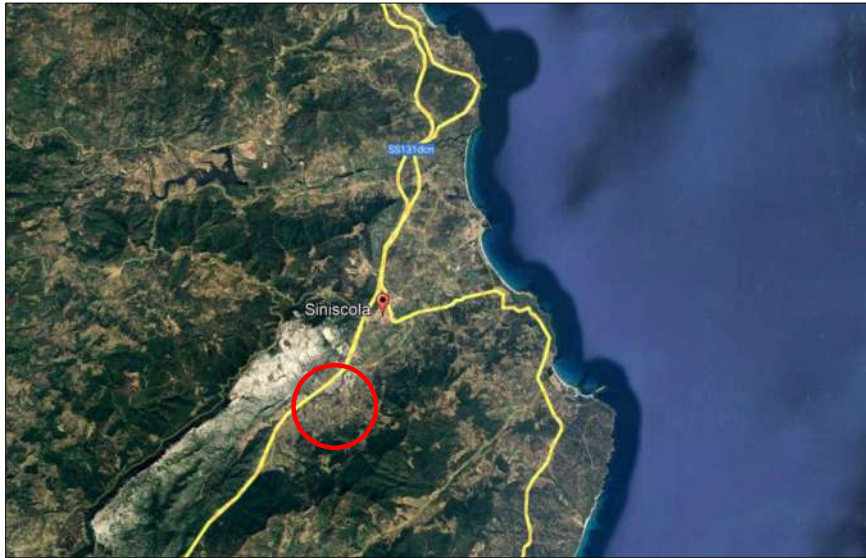

STRALCIO SATELLITARE