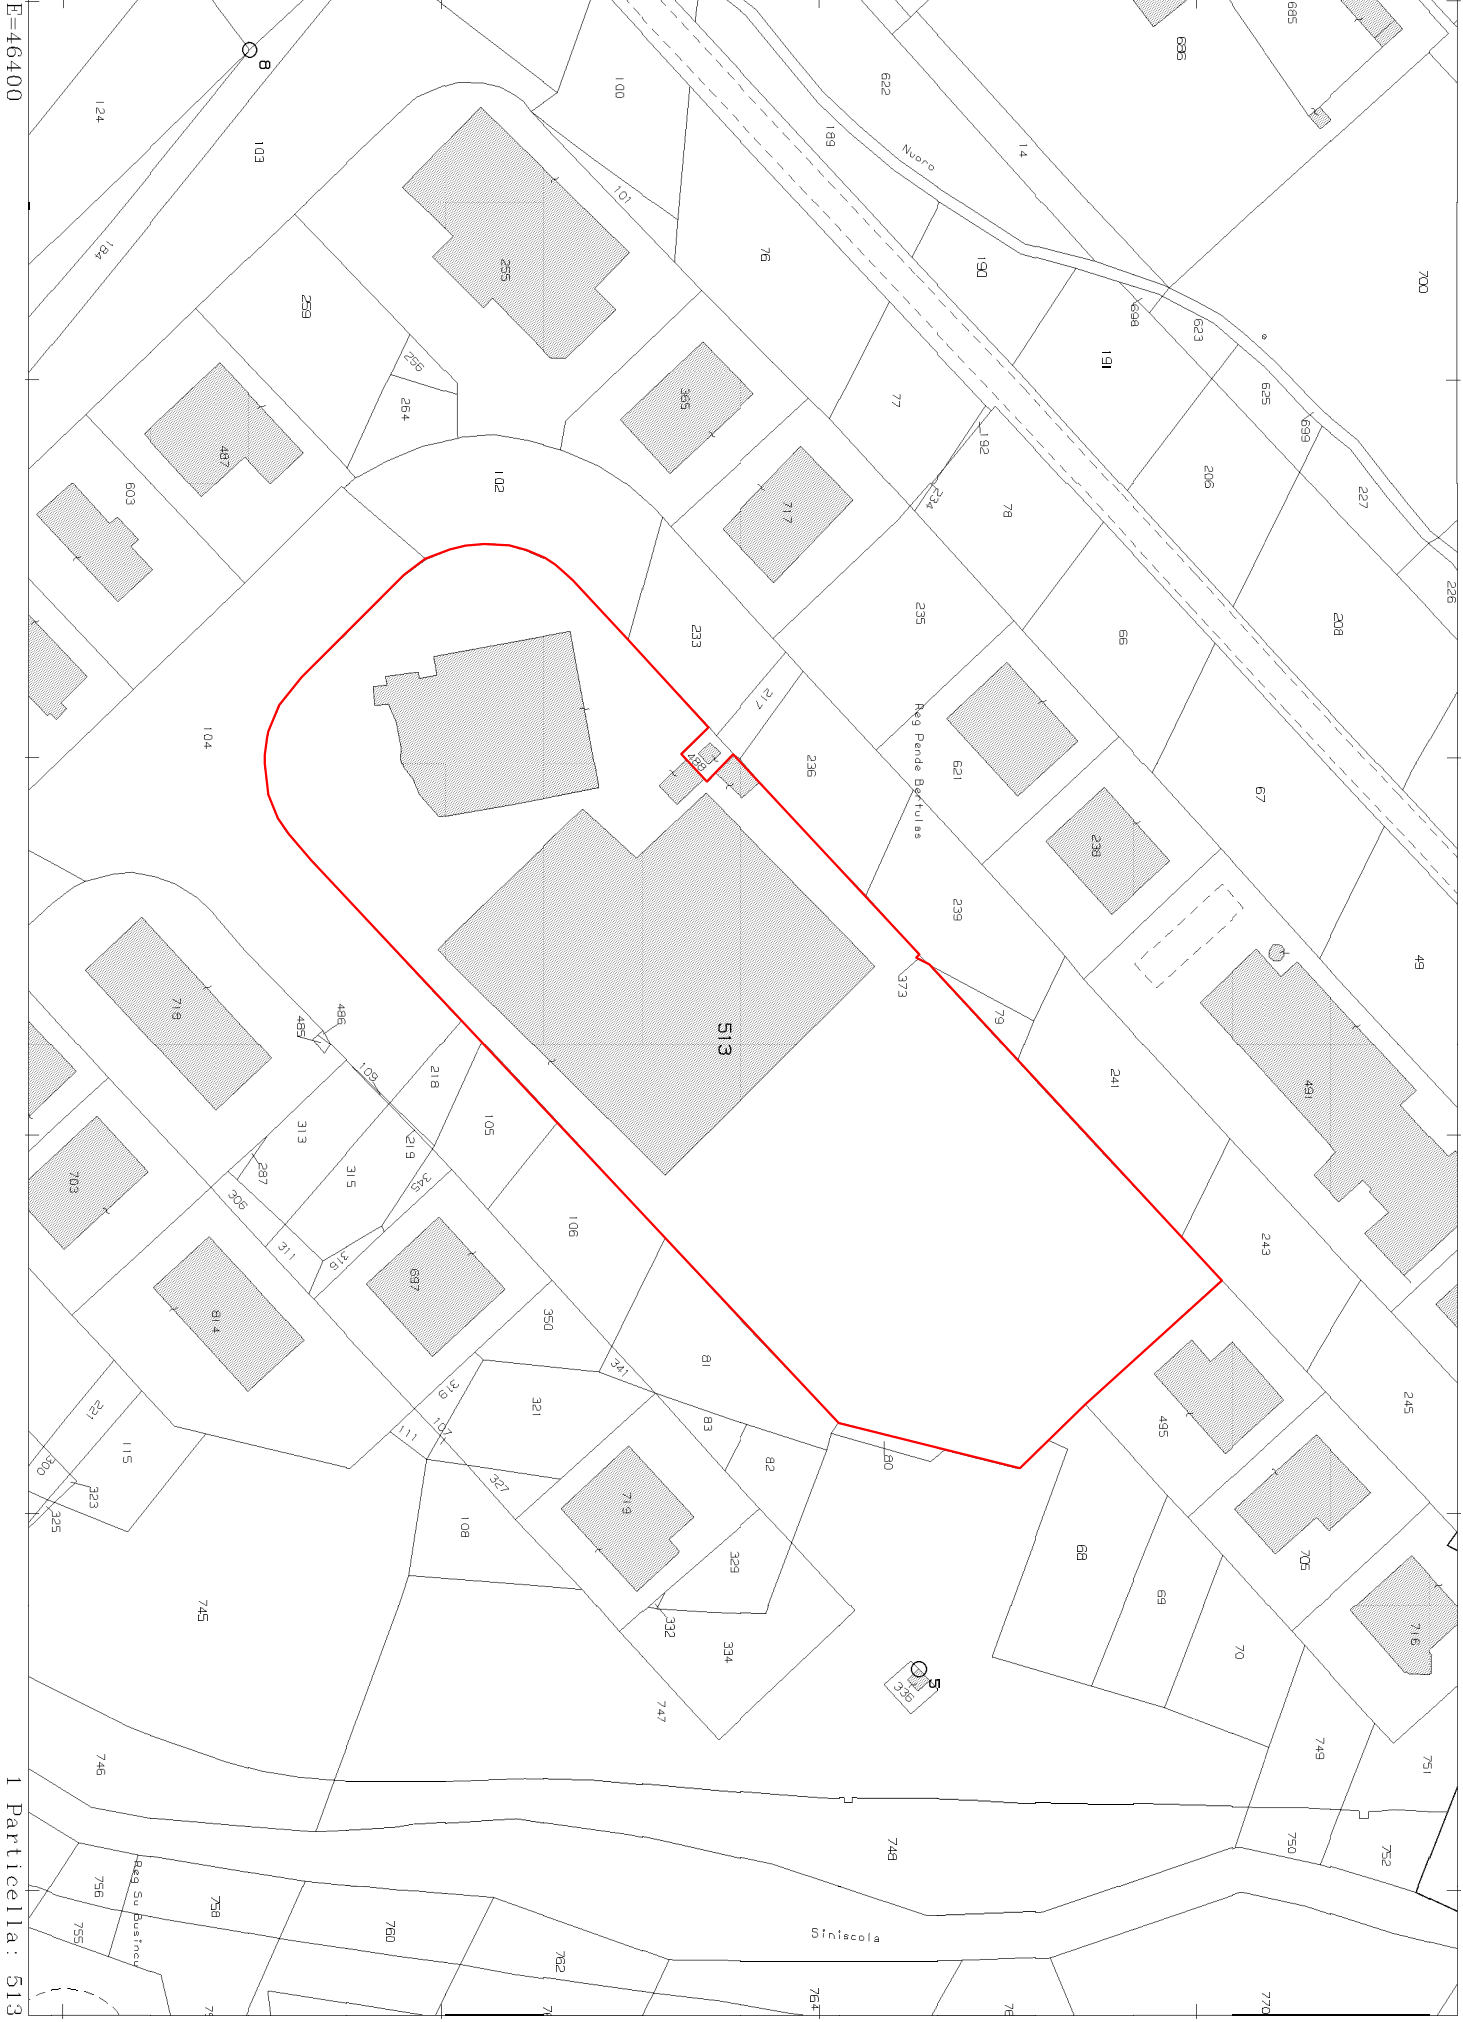

N=60300

E=46400

I Particella: 513

Comune: (NU) SINISCOLA
Foglio: 67

Scala originale: 1:2000
Dimensione cornice: 534.000 x 378.000 metri

16-Apr-2024 11:44:57
Protocollo pratica T166731/2024