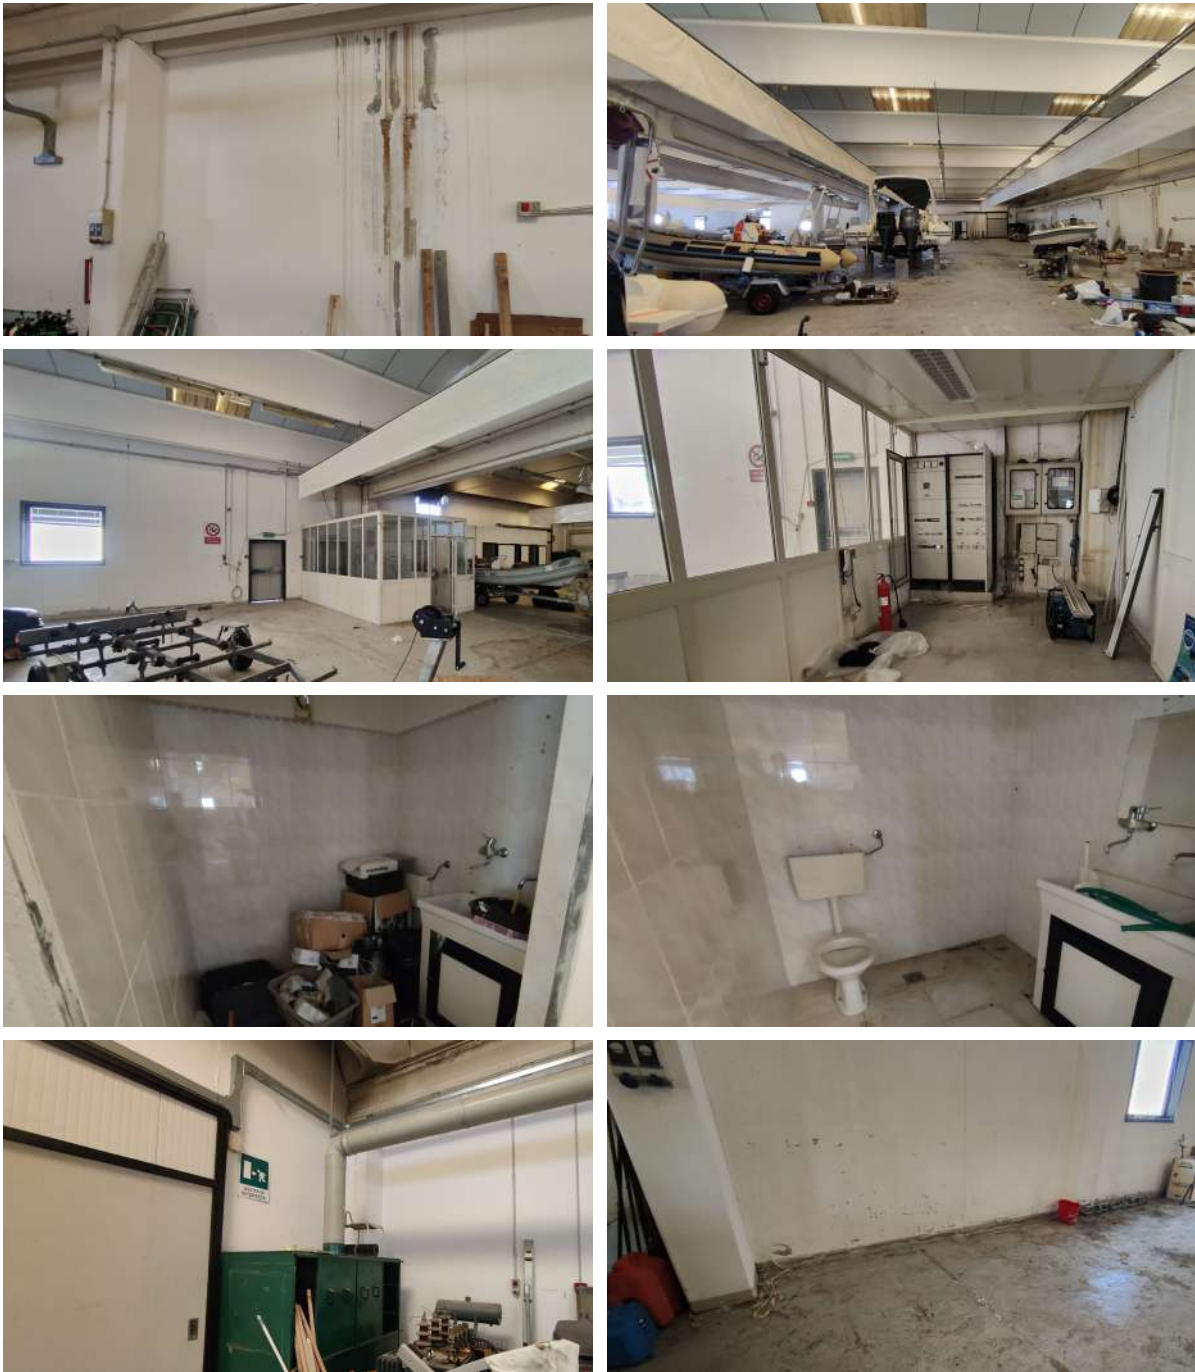

GEOMETRA SOFIA BISCU

VIA MONSIGNOR COGONI, 65 08100 NUORO
CELL.: +39 329 32 38 339
geom.sofia.biscu@gmail.com sofia.biscu@geopec.it