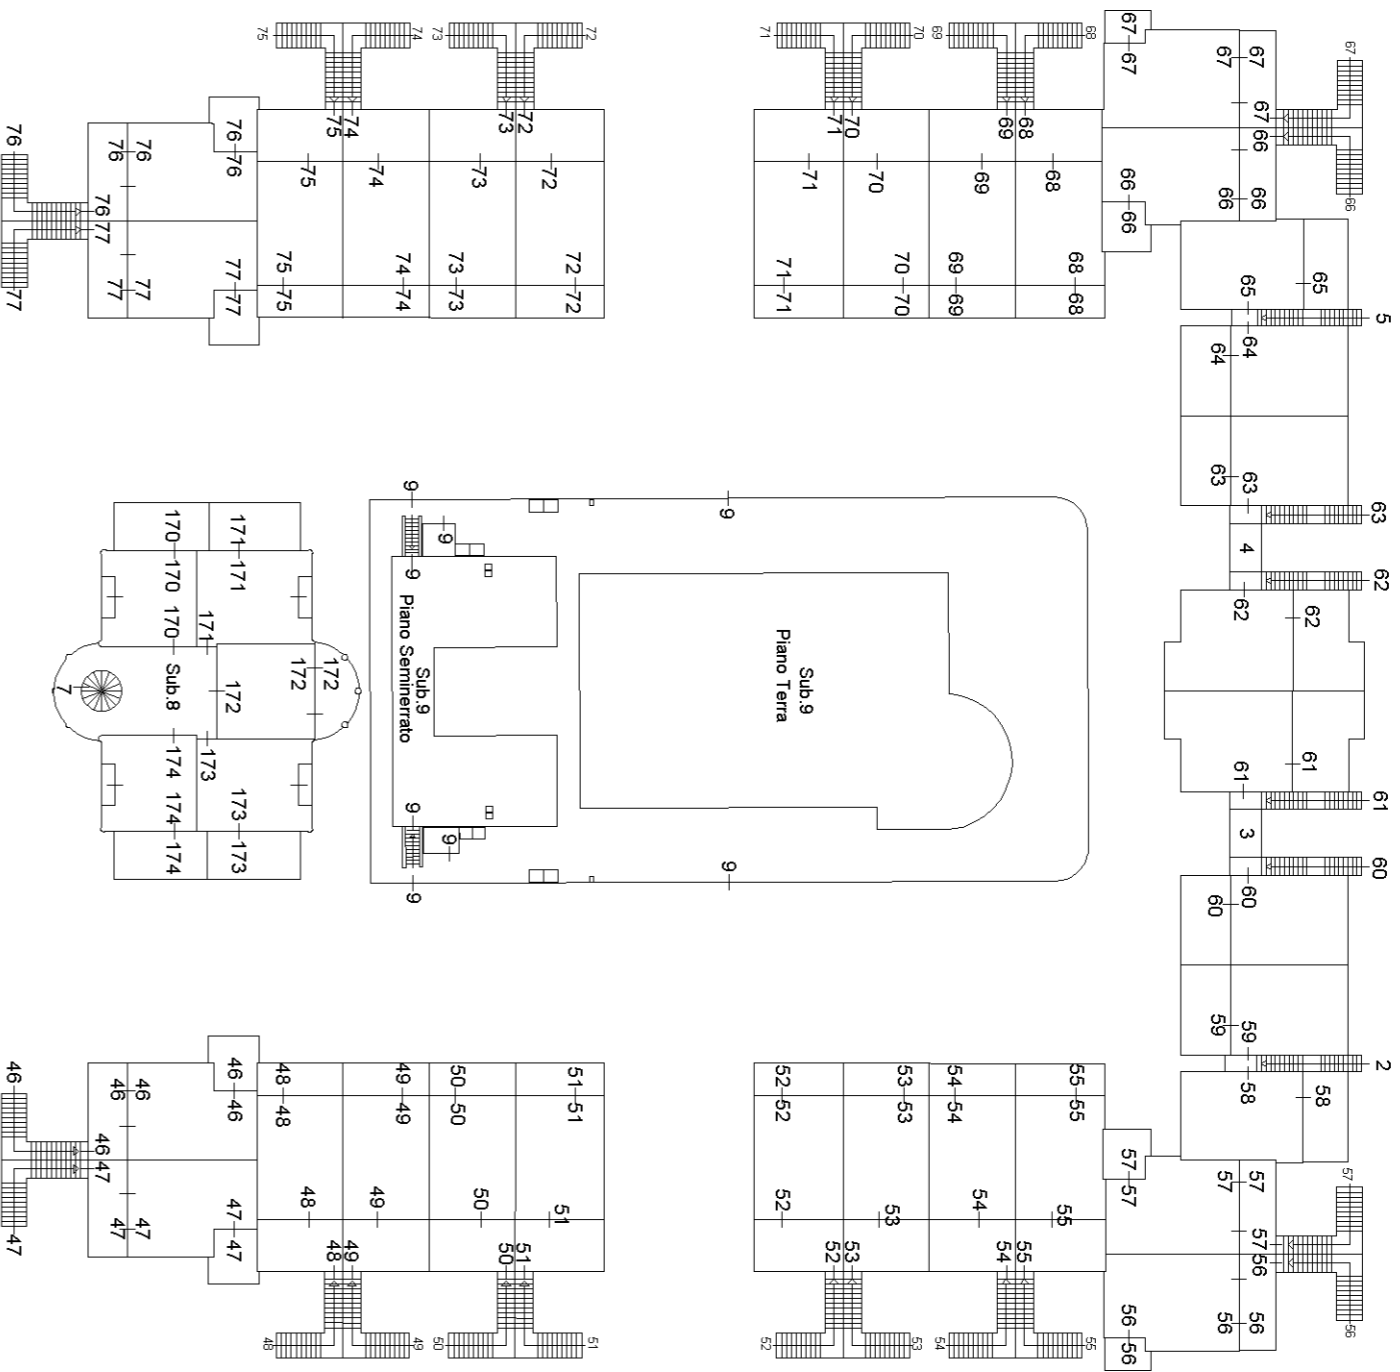

ELABORATO PLANIMETRICO		Compilato da: [REDACTED]	Iscritto all'albo: Geometri	Prov. Matera	N. 593
Comune di Bernalda		Sezione:	Foglio: 46	Particella: 571	Protocollo n. MT0169016 del 20/11/2012
Dimostrazione grafica dei subalterni			Tipo Mappale n. del Scala 1 : 500		

Agenzia del Territorio
CATASTO FABBRICATI
Ufficio provinciale di Matera

IL SUB. 9 E' BCC AI SUB. 10-11-12-13-14-15-16-17-18-19-20-21-22-23-24-25-26-27-28-29-31-33-34-35-36-37-38-39-40-41-46-47-48-49-50-51-52-53-54-55-56-57-58-59-60-61-62-63-64-65-66-67-68-69-70-71-72-73-74-75-76-77-166-167-168-169-170-171-172-173-174-182 DELLA P.LLA 571 DEL FG. 46

ELABORATO PLANIMETRICO PIANO PRIMO FG.46 P.LLA 571