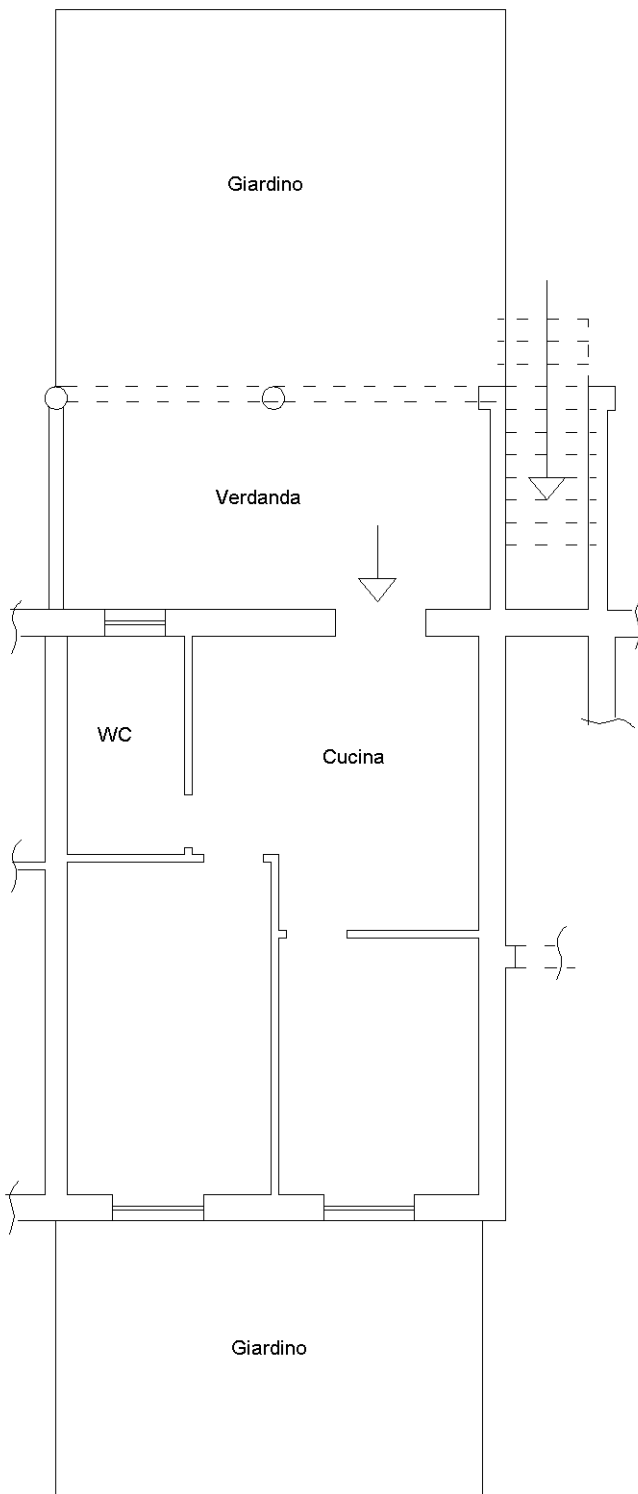

Scheda n. 1

Scala 1:100

PIANTA PIANO TERRA

H= 2,80 mt

Catasto dei Fabbricati - Situazione al 30/04/2024 - Comune di BERNALDA(A801) - < Foglio 46 - Particella 571 - Subalterno 23 >
CONTRADA TORRE MARE n. SNC Piano T