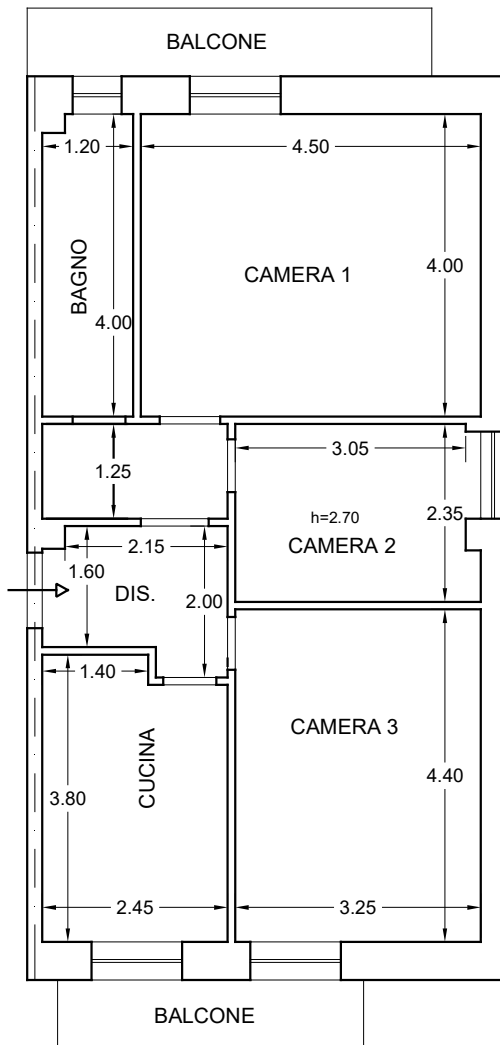

COMUNE DI CEGLIE MESSAPICA
Fig. 50 part. 314

sub. 5

Piano 1°

sub.6
RIPOST./SOTTOSCALA

Piano T

Via Guido Rossa n.30

SCALA 1:100