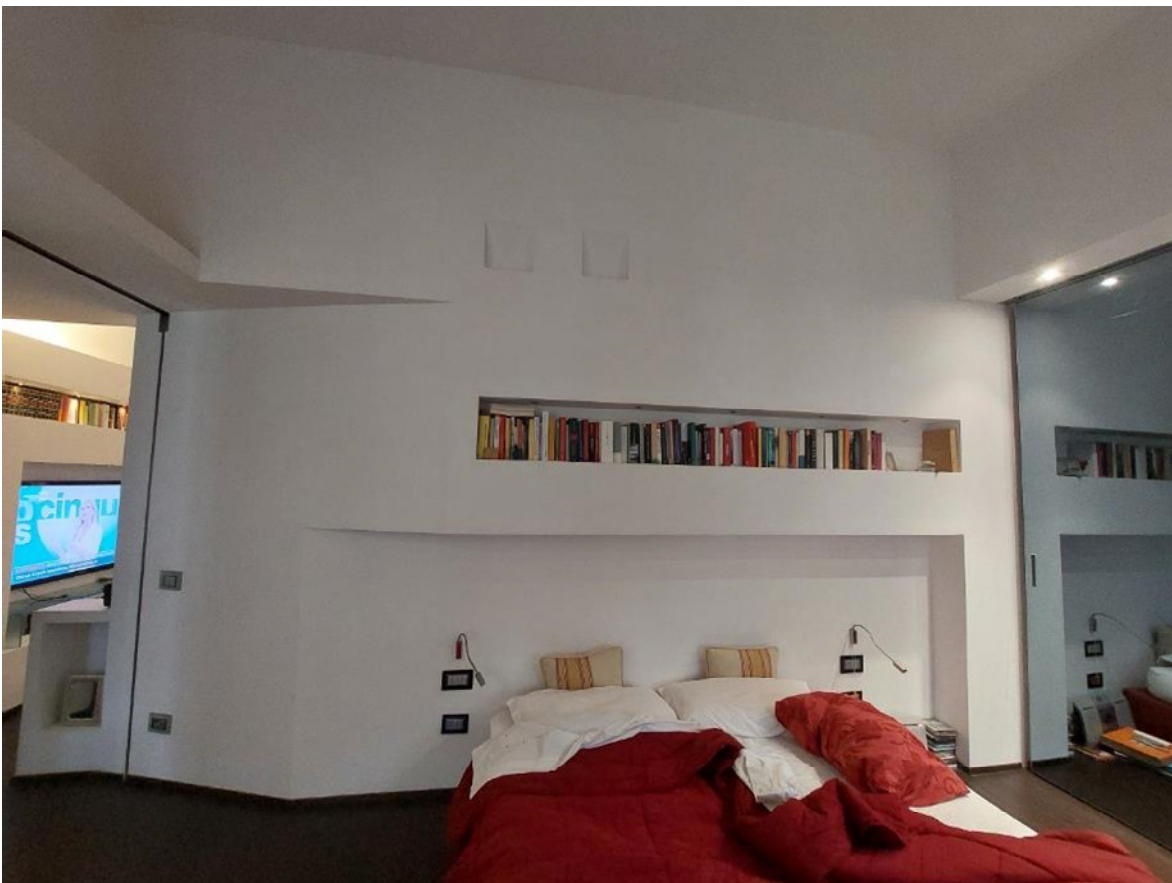

DOCUMENTAZIONE FOTOGRAFICA INTERNI

VIA CAPOLUNGO CIV. 24 INTERNO 58 – BOX N. 13

FOTO 1,2: vista dell'ingresso e zona giorno

FOTO 3: zona giorno

FOTO 4: zona giorno con vista sul vano camera da letto realizzato nel 2020

FOTO 5,6,7: vista sull'angolo cottura e bancone isola cucina; vista verso il balcone

FOTO 8,9,10: balcone e vista sulla collina

FOTO 11,12: camera da letto matrimoniale

FOTO 13: disimpegno tra camera e bagno