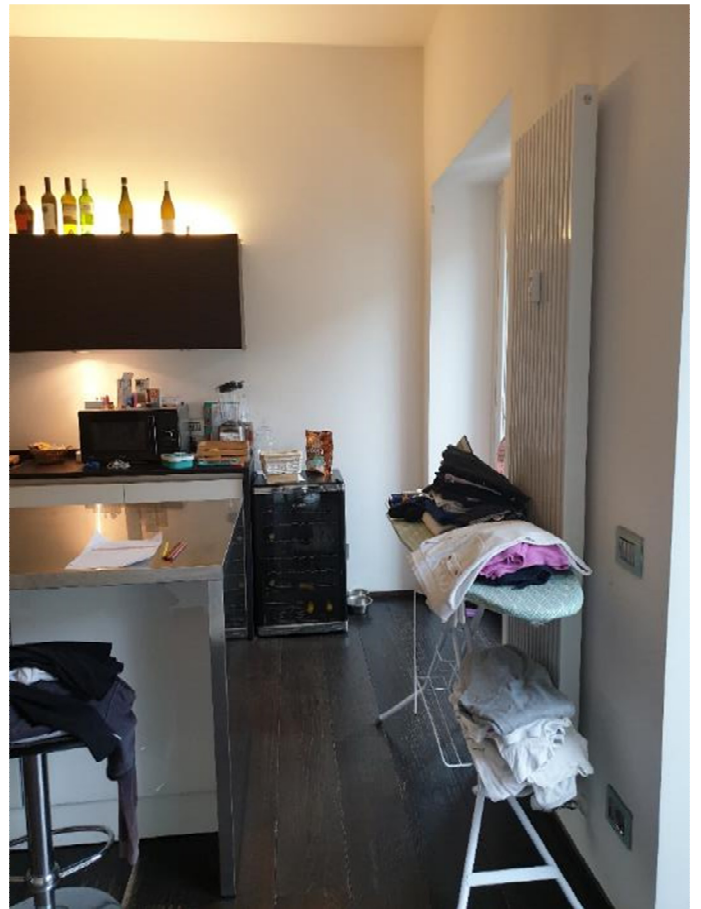

DOCUMENTAZIONE FOTOGRAFICA INTERNI

VIA CAPOLUNGO CIV. 24 INTERNO 58 – BOX N. 13

FOTO 1,2: vista dell'ingresso e zona giorno

FOTO 3: zona giorno

FOTO 4: zona giorno con vista sul vano camera da letto realizzato nel 2020

FOTO 5,6,7: vista sull'angolo cottura e bancone isola cucina; vista verso il balcone

FOTO 8,9,10: balcone e vista sulla collina

FOTO 11,12: camera da letto matrimoniale

FOTO 13: disimpegno tra camera e bagno