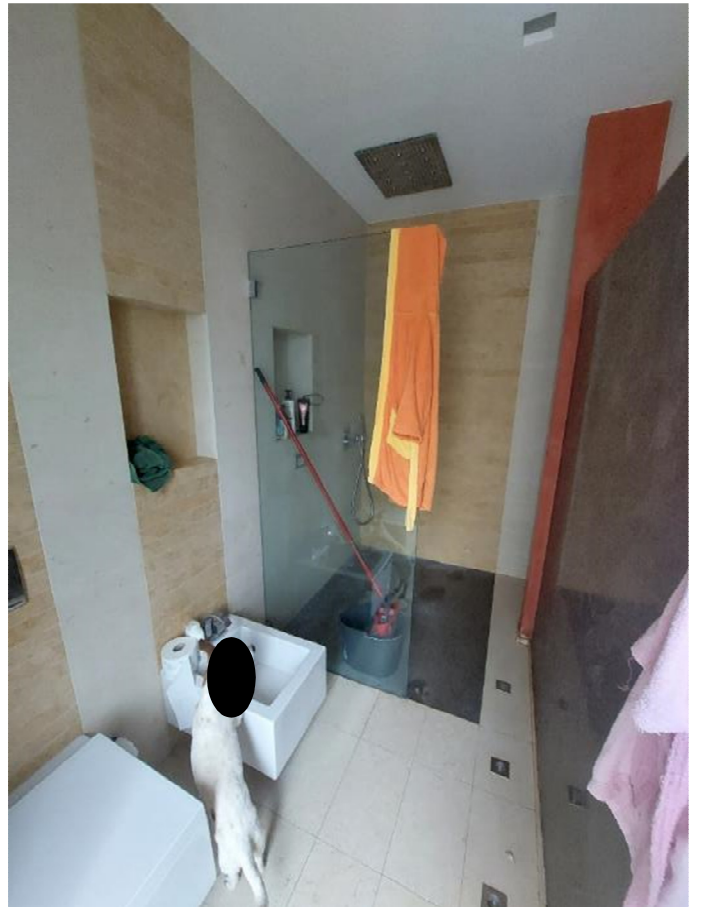

DOCUMENTAZIONE FOTOGRAFICA INTERNI

VIA CAPOLUNGO CIV. 24 INTERNO 58 – BOX N. 13

FOTO 1,2: vista dell'ingresso e zona giorno

FOTO 3: zona giorno

FOTO 4: zona giorno con vista sul vano camera da letto realizzato nel 2020

FOTO 5,6,7: vista sull'angolo cottura e bancone isola cucina; vista verso il balcone

FOTO 8,9,10: balcone e vista sulla collina

FOTO 11,12: camera da letto matrimoniale

FOTO 13: disimpegno tra camera e bagno

FOTO 14,15: bagno

FOTO 16,17,18: bagno – area doccia e servizi

FOTO 19: ingresso all'autorimessa comune

FOTO 20: ingresso autorimessa dall'interno

FOTO 21: corsia di distribuzione dell'autorimessa

FOTO 22: posto auto n. 13