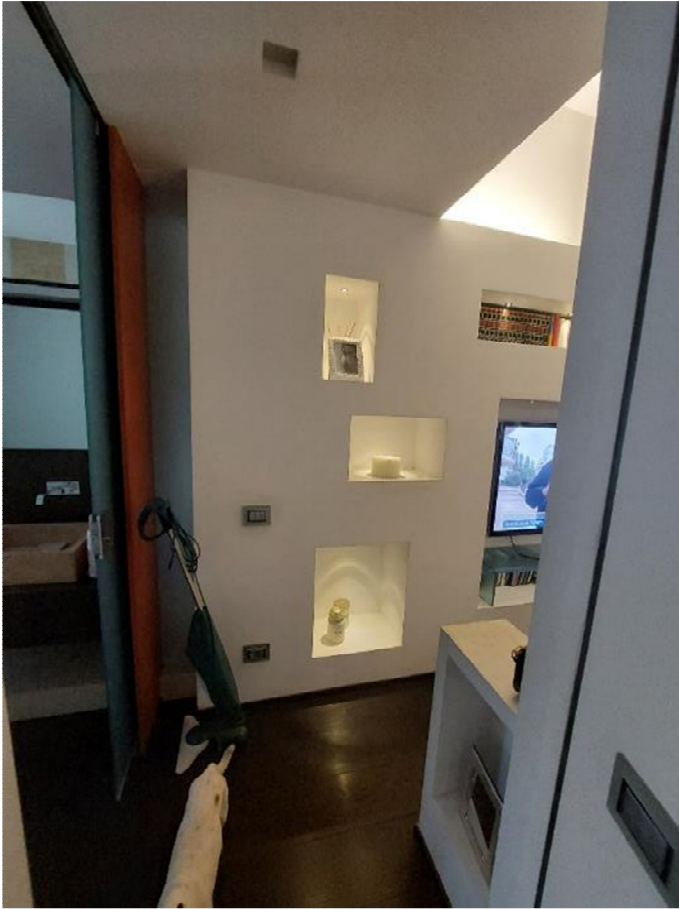

DOCUMENTAZIONE FOTOGRAFICA INTERNI

VIA CAPOLUNGO CIV. 24 INTERNO 58 – BOX N. 13

FOTO 1,2: vista dell'ingresso e zona giorno

FOTO 3: zona giorno

FOTO 4: zona giorno con vista sul vano camera da letto realizzato nel 2020

FOTO 5,6,7: vista sull'angolo cottura e bancone isola cucina; vista verso il balcone

FOTO 8,9,10: balcone e vista sulla collina

FOTO 11,12: camera da letto matrimoniale

FOTO 13: disimpegno tra camera e bagno