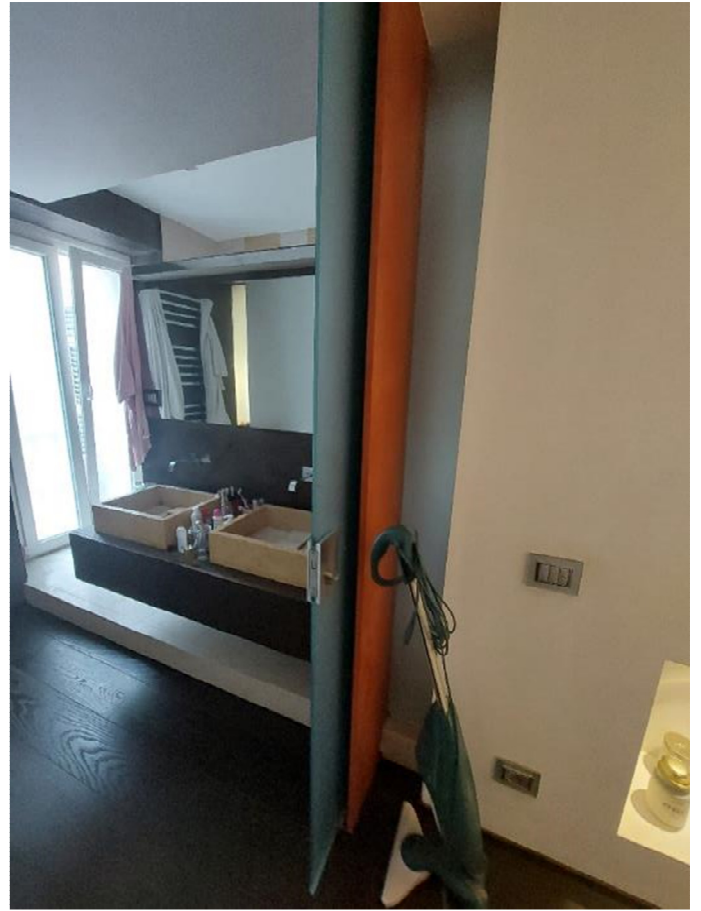

DOCUMENTAZIONE FOTOGRAFICA INTERNI

VIA CAPOLUNGO CIV. 24 INTERNO 58 – BOX N. 13

FOTO 1,2: vista dell'ingresso e zona giorno

FOTO 3: zona giorno

FOTO 4: zona giorno con vista sul vano camera da letto realizzato nel 2020

FOTO 5,6,7: vista sull'angolo cottura e bancone isola cucina; vista verso il balcone

FOTO 8,9,10: balcone e vista sulla collina

FOTO 11,12: camera da letto matrimoniale

FOTO 13: disimpegno tra camera e bagno