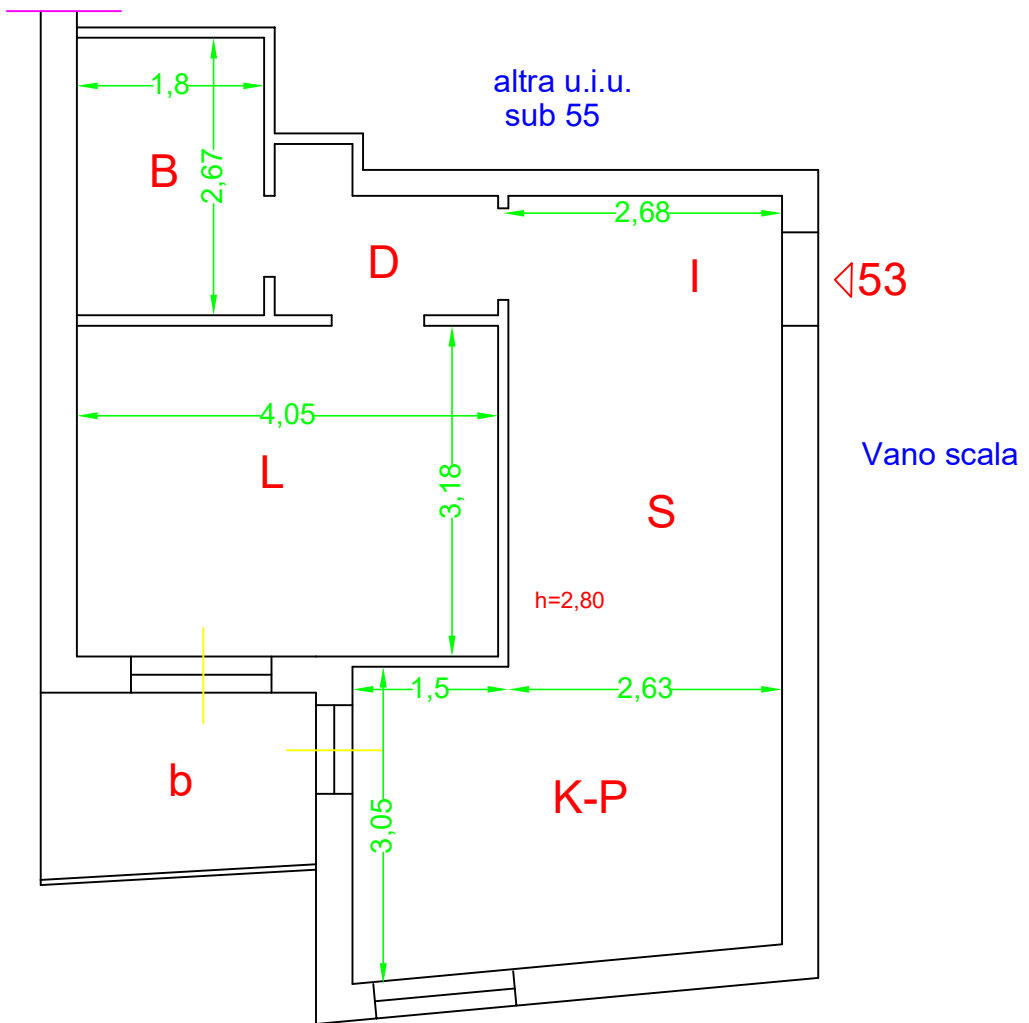

altra
unità

Vano scala

Via Porta del Pozzo

LOTTO N.1
 Comune di Castelluccio V.re
 Unità immobiliare urbana
 C.F. Foglio 17 P.Ila 261 sub 11
 Via Porta del Pozzo, 39 p. 1°

Via Porta del Pozzo

LOTTO N.2
 Comune di Castelluccio V.re
 Unità immobiliare urbana
 C.F. Foglio 17 P.IIa 261 sub 10
 Via Porta del Pozzo, 39 p. 1°

altra u.i
sub 50

vano scala

VIA PORTA DEL POZZO

LOTTO N.7
Comune di Castelluccio V.re
Unità immobiliare urbana
C.F. Foglio 17 P.IIa 261 sub 49
Via Porta del Pozzo, 43 p. 1°

VIA PORTA DEL POZZO

LOTTO N.8
 Comune di Castelluccio V.re
 Unità immobiliare urbana
 C.F. Foglio 17 P.IIa 261 sub 50
 Via Porta del Pozzo, 43 p. 1°

VIA PORTA DEL POZZO

LOTTO N.9
 Comune di Castelluccio V.re
 Unità immobiliare urbana
 C.F. Foglio 17 P.Ila 261 sub 53
 Via Porta del Pozzo, 43 p. 3°

altra u.i.u.
sub 55

LOTTO N10
Comune di Castelluccio V.re
Unità immobiliare urbana
C.F. Foglio 17 P.Ila 261 sub 54
Via Porta del Pozzo, 43 p. 3°