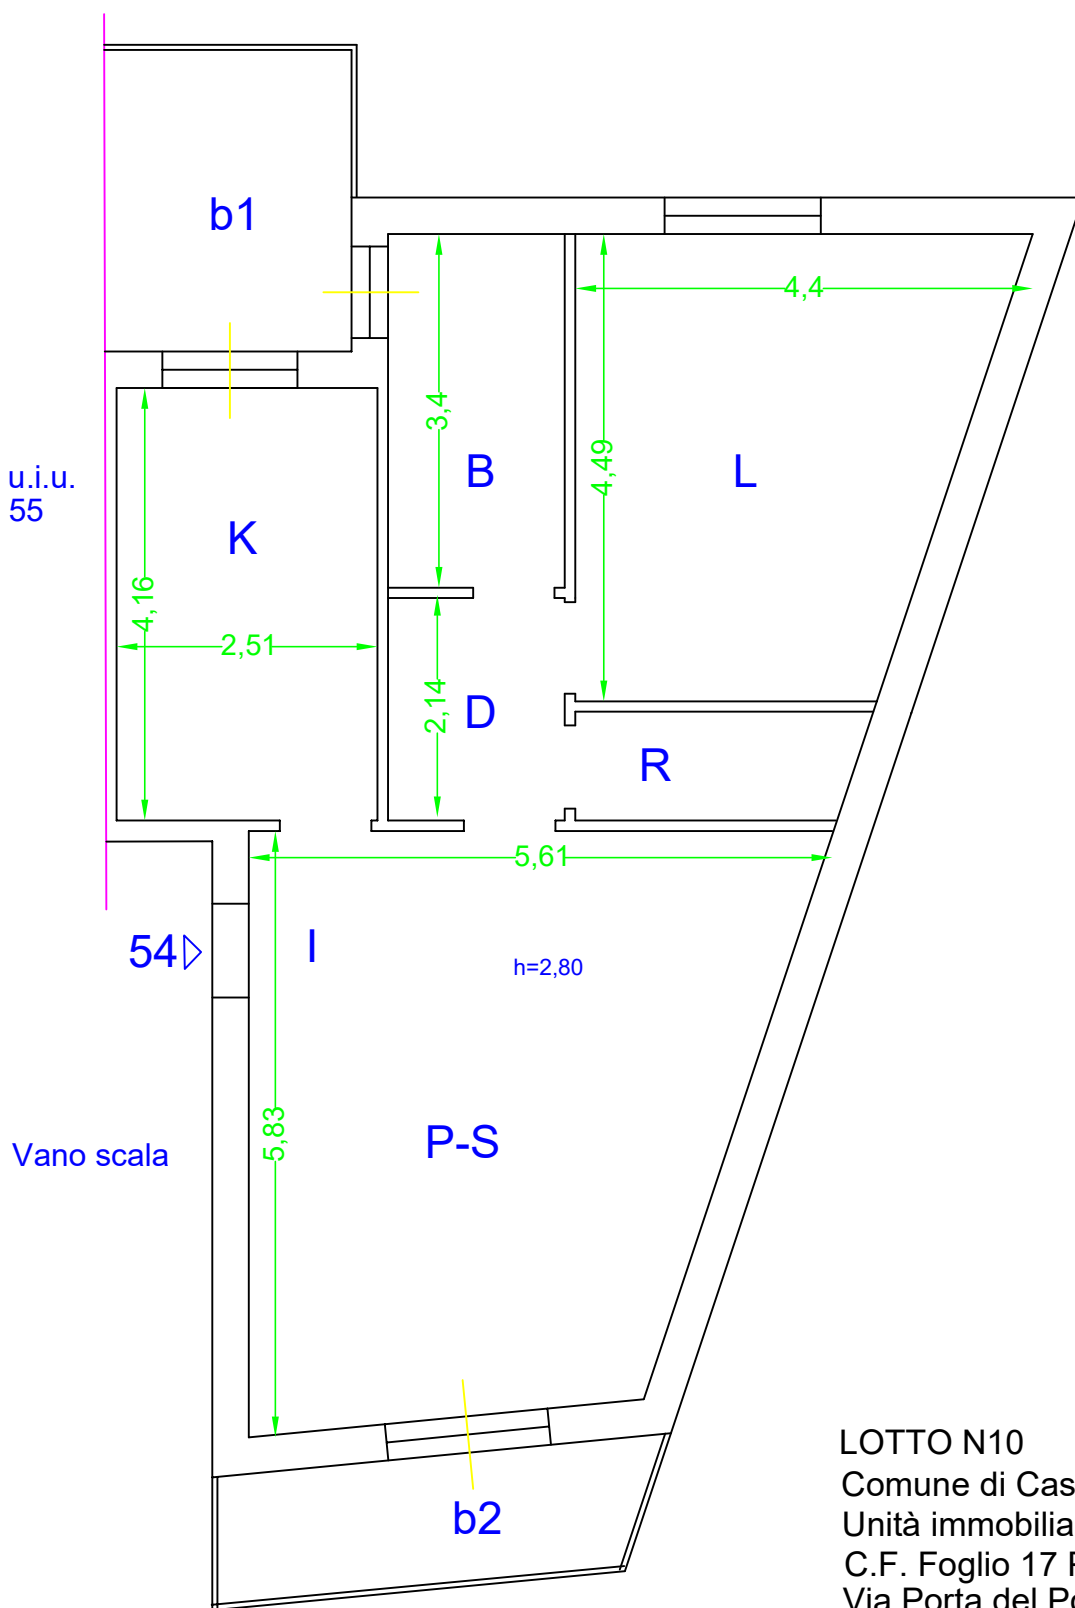

altra
unità

Vano scala

Via Porta del Pozzo

LOTTO N.1
 Comune di Castelluccio V.re
 Unità immobiliare urbana
 C.F. Foglio 17 P.Ila 261 sub 11
 Via Porta del Pozzo, 39 p. 1°

Via Porta del Pozzo

LOTTO N.2
 Comune di Castelluccio V.re
 Unità immobiliare urbana
 C.F. Foglio 17 P.IIa 261 sub 10
 Via Porta del Pozzo, 39 p. 1°

LOTTO N.5
 Comune di Castelluccio V.re
 Unità immobiliare urbana
 C.F. Foglio 17 P.IIa 261 sub 31
 Via Porta del Pozzo, 41 p. 1°

LOTTO N.6
 Comune di Castelluccio V.re
 Unità immobiliare urbana
 C.F. Foglio 17 P.IIa 261 sub 32
 Via Porta del Pozzo, 41 p. 1°

altra u.i
sub 50

vano scala

VIA PORTA DEL POZZO

LOTTO N.7
Comune di Castelluccio V.re
Unità immobiliare urbana
C.F. Foglio 17 P.IIa 261 sub 49
Via Porta del Pozzo, 43 p. 1°

VIA PORTA DEL POZZO

LOTTO N.8
 Comune di Castelluccio V.re
 Unità immobiliare urbana
 C.F. Foglio 17 P.IIa 261 sub 50
 Via Porta del Pozzo, 43 p. 1°

VIA PORTA DEL POZZO

LOTTO N.9
 Comune di Castelluccio V.re
 Unità immobiliare urbana
 C.F. Foglio 17 P.Ila 261 sub 53
 Via Porta del Pozzo, 43 p. 3°

altra u.i.u.
sub 55

LOTTO N10
Comune di Castelluccio V.re
Unità immobiliare urbana
C.F. Foglio 17 P.Ila 261 sub 54
Via Porta del Pozzo, 43 p. 3°