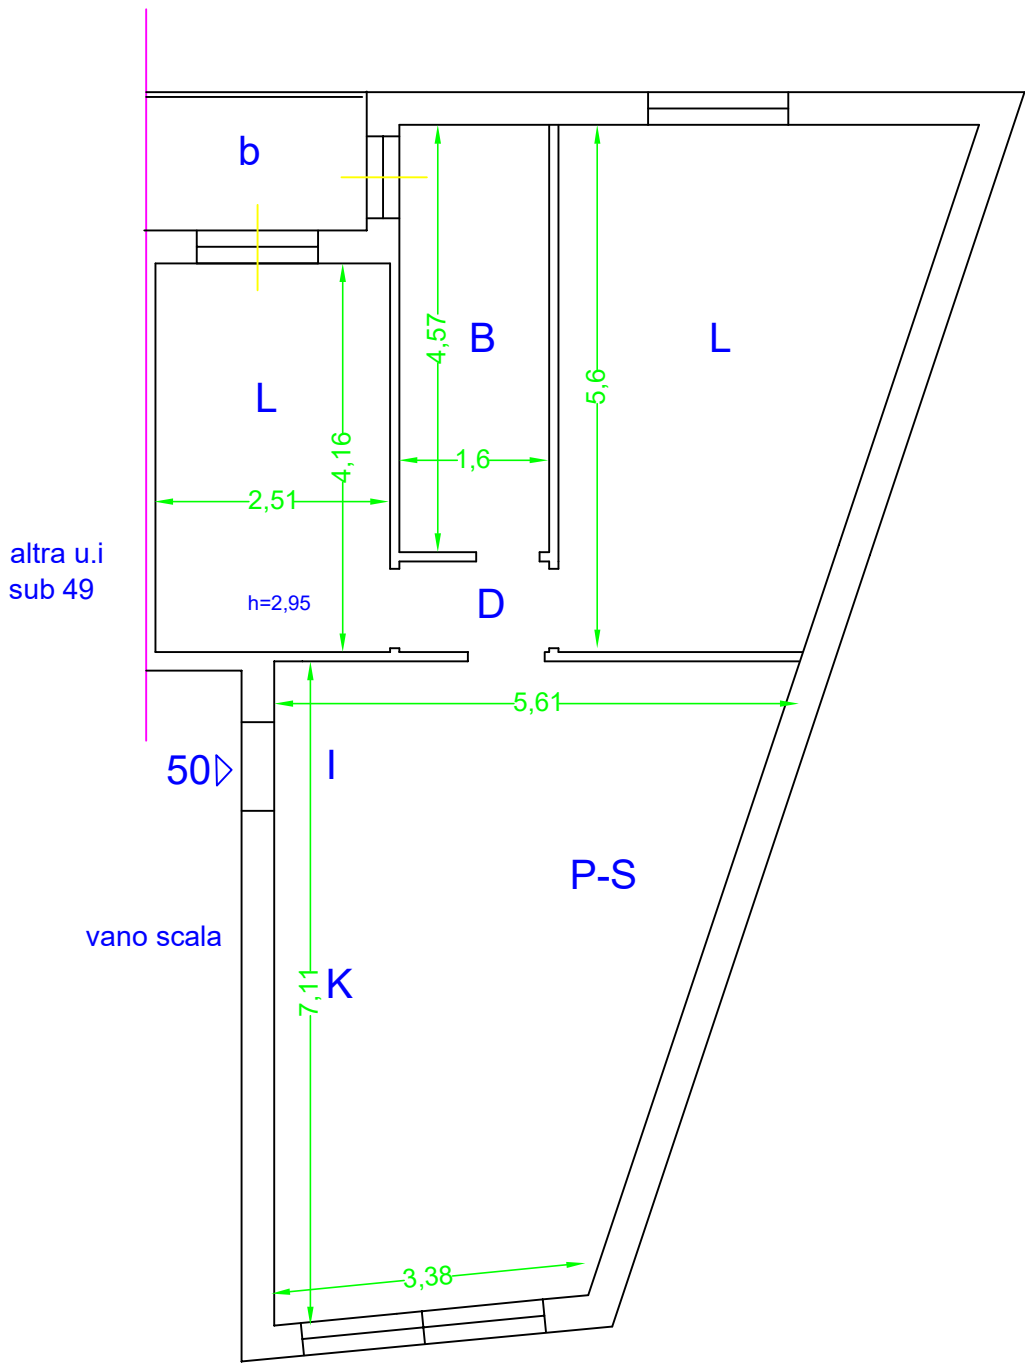

altra
unità

Vano scala

Via Porta del Pozzo

LOTTO N.1
 Comune di Castelluccio V.re
 Unità immobiliare urbana
 C.F. Foglio 17 P.Ila 261 sub 11
 Via Porta del Pozzo, 39 p. 1°

Via Porta del Pozzo

LOTTO N.2
 Comune di Castelluccio V.re
 Unità immobiliare urbana
 C.F. Foglio 17 P.IIa 261 sub 10
 Via Porta del Pozzo, 39 p. 1°

LOTTO N.5
 Comune di Castelluccio V.re
 Unità immobiliare urbana
 C.F. Foglio 17 P.IIa 261 sub 31
 Via Porta del Pozzo, 41 p. 1°

LOTTO N.6
 Comune di Castelluccio V.re
 Unità immobiliare urbana
 C.F. Foglio 17 P.IIa 261 sub 32
 Via Porta del Pozzo, 41 p. 1°

altra u.i
sub 50

vano scala

VIA PORTA DEL POZZO

LOTTO N.7
Comune di Castelluccio V.re
Unità immobiliare urbana
C.F. Foglio 17 P.IIa 261 sub 49
Via Porta del Pozzo, 43 p. 1°

VIA PORTA DEL POZZO

LOTTO N.8
 Comune di Castelluccio V.re
 Unità immobiliare urbana
 C.F. Foglio 17 P.IIa 261 sub 50
 Via Porta del Pozzo, 43 p. 1°