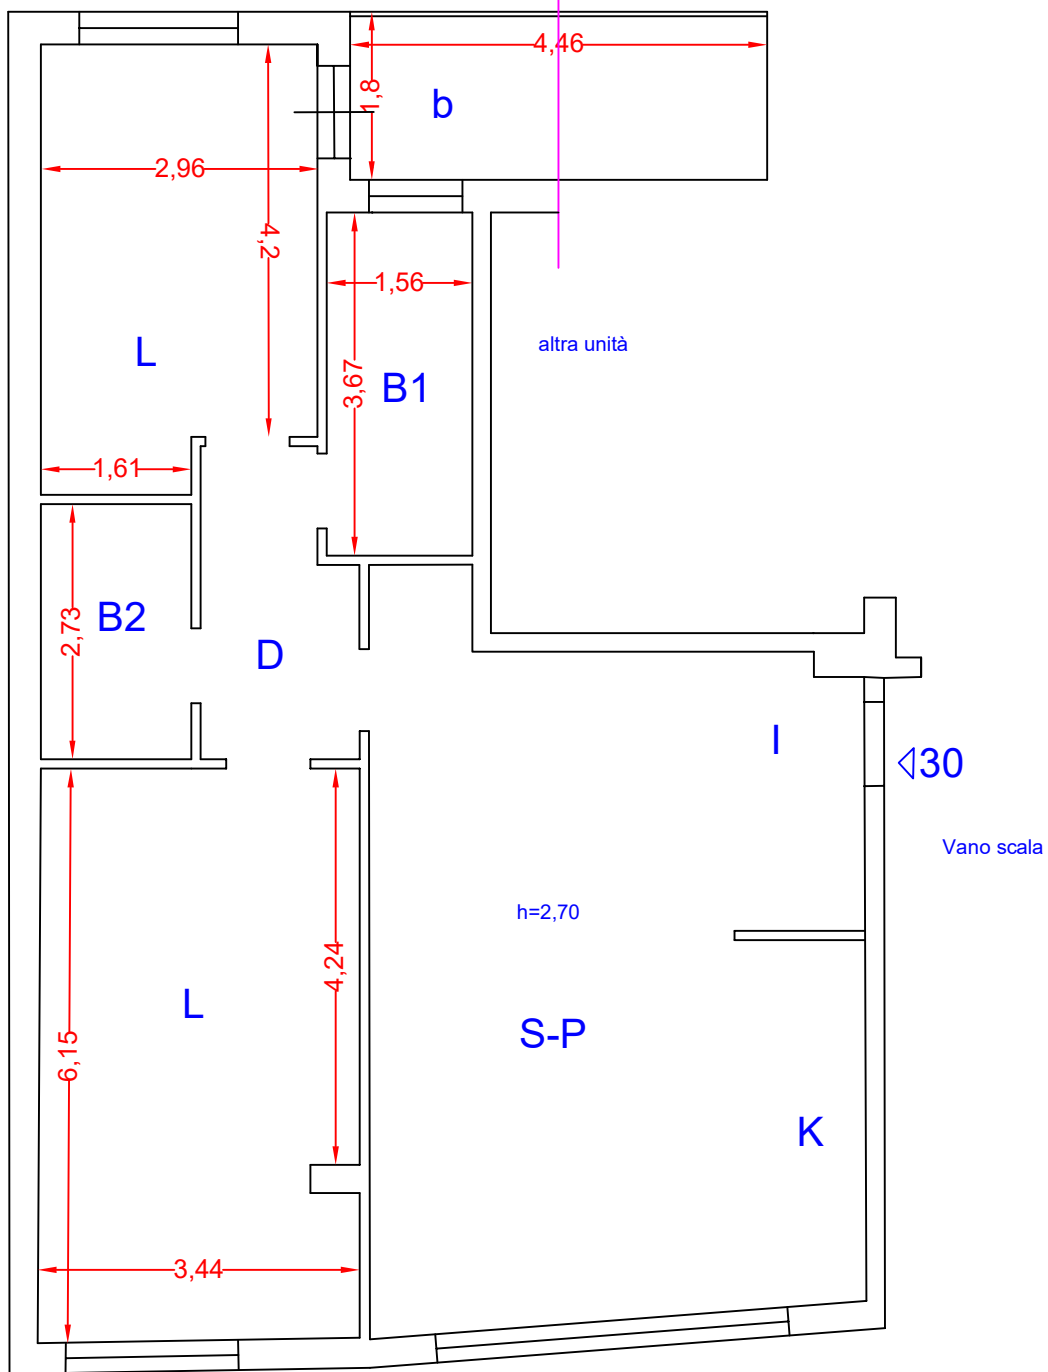

altra
unità

Vano scala

Via Porta del Pozzo

LOTTO N.1
 Comune di Castelluccio V.re
 Unità immobiliare urbana
 C.F. Foglio 17 P.Ila 261 sub 11
 Via Porta del Pozzo, 39 p. 1°

Via Porta del Pozzo

LOTTO N.2
 Comune di Castelluccio V.re
 Unità immobiliare urbana
 C.F. Foglio 17 P.IIa 261 sub 10
 Via Porta del Pozzo, 39 p. 1°

LOTTO N.3
 Comune di Castelluccio V.re
 Unità immobiliare urbana
 C.F. Foglio 17 P.Ila 261 sub 35
 Via Porta del Pozzo, 41 p. 2°

LOTTO N.4
 Comune di Castelluccio V.re
 Unità immobiliare urbana
 C.F. Foglio 17 P.IIa 261 sub 30
 Via Porta del Pozzo, 41 p. 1°

LOTTO N.5
 Comune di Castelluccio V.re
 Unità immobiliare urbana
 C.F. Foglio 17 P.IIa 261 sub 31
 Via Porta del Pozzo, 41 p. 1°

LOTTO N.6
 Comune di Castelluccio V.re
 Unità immobiliare urbana
 C.F. Foglio 17 P.IIa 261 sub 32
 Via Porta del Pozzo, 41 p. 1°