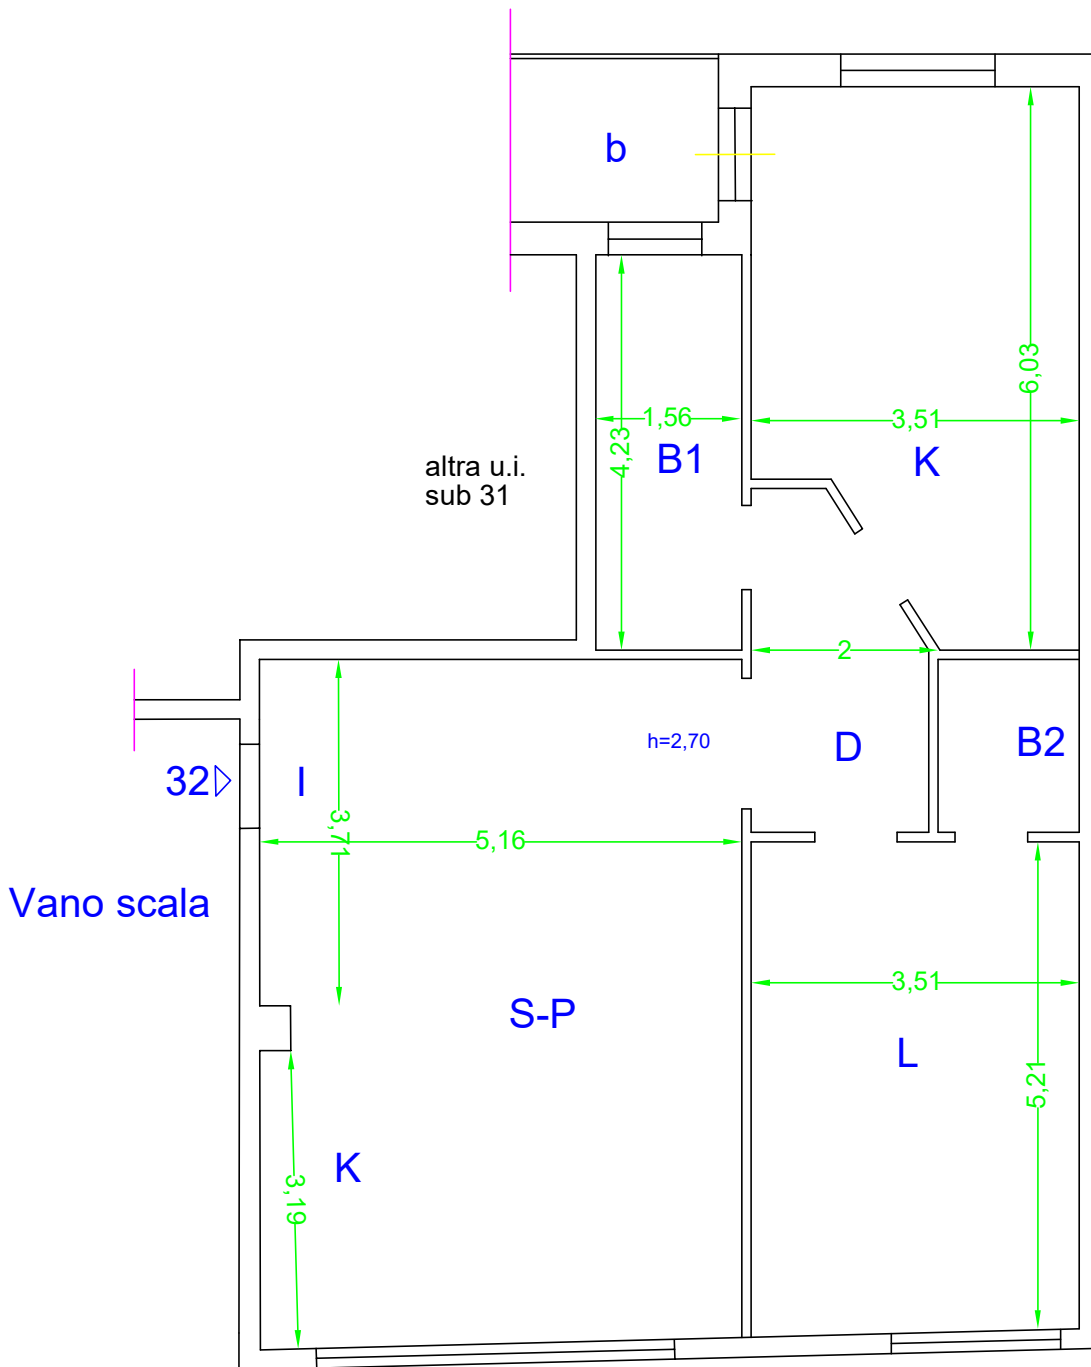

LOTTO N.6
Comune di Castelluccio V.re
Unità immobiliare urbana
C.F. Foglio 17 P.IIa 261 sub 32
Via Porta del Pozzo, 41 p. 1°