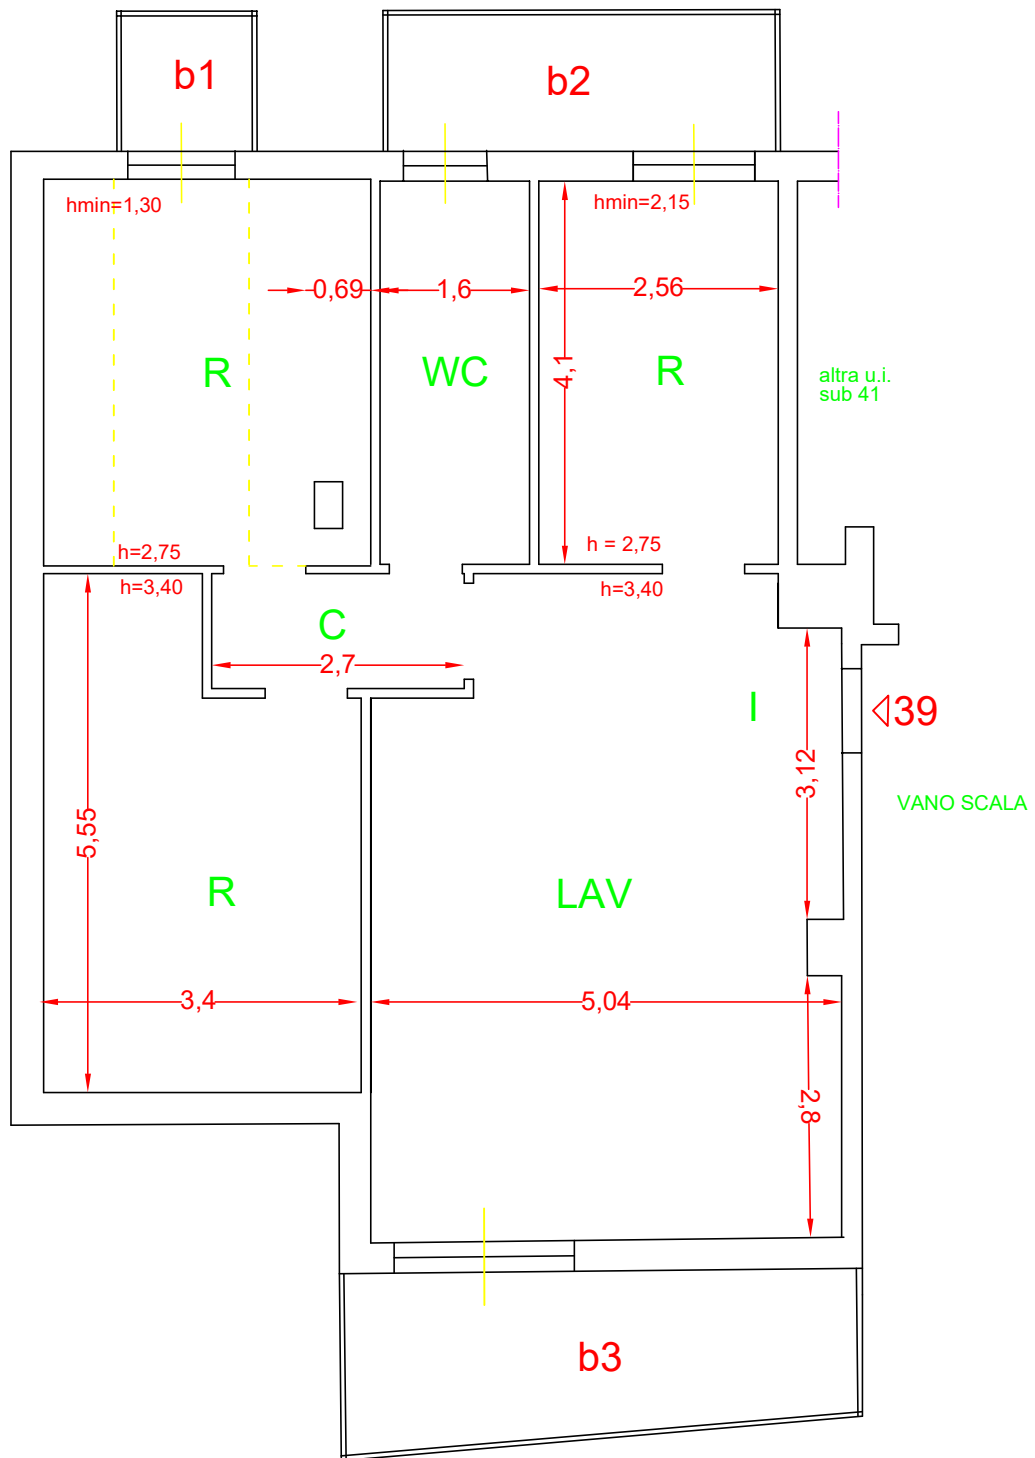

VIA PORTA DEL POZZO

LOTTO N.12
Comune di Castelluccio V.re
Unità immobiliare urbana
C.F. Foglio 17 P.IIa 261 sub 39
Via Porta del Pozzo, 41 - p. 4°