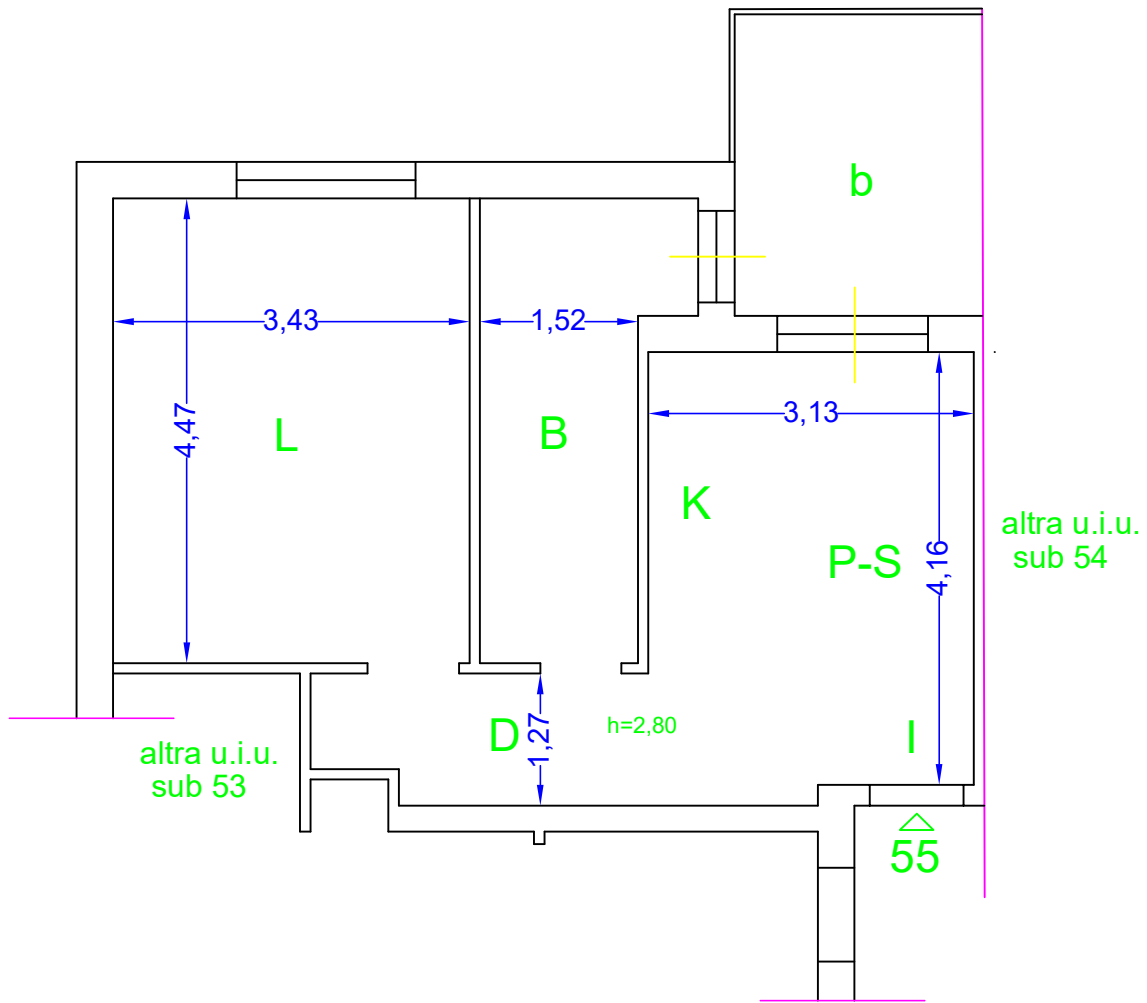

LOTTO N.11
Comune di Castelluccio V.re
Unità immobiliare urbana
C.F. Foglio 17 P.Ila 261 sub 55
Via Porta del Pozzo, 43 p. 3°