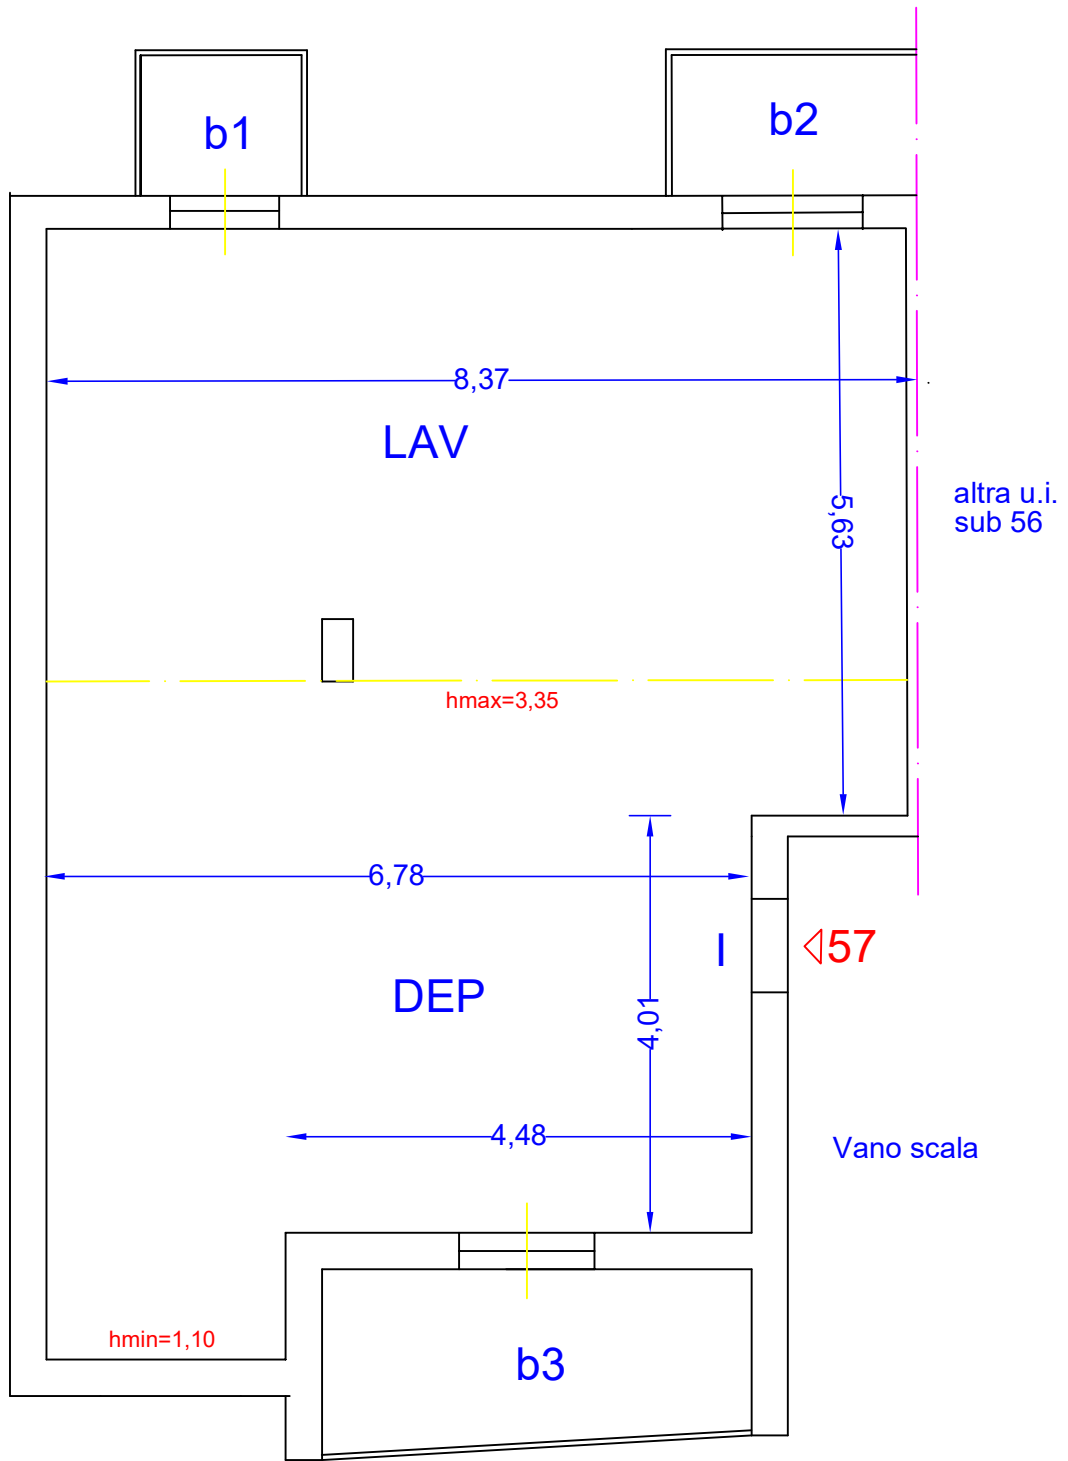

LOTTO N.15
Comune di Castelluccio V.re
Unità immobiliare urbana
C.F. Foglio 17 P.IIa 261 sub 57
Via Porta del Pozzo, 43 - p. 4°