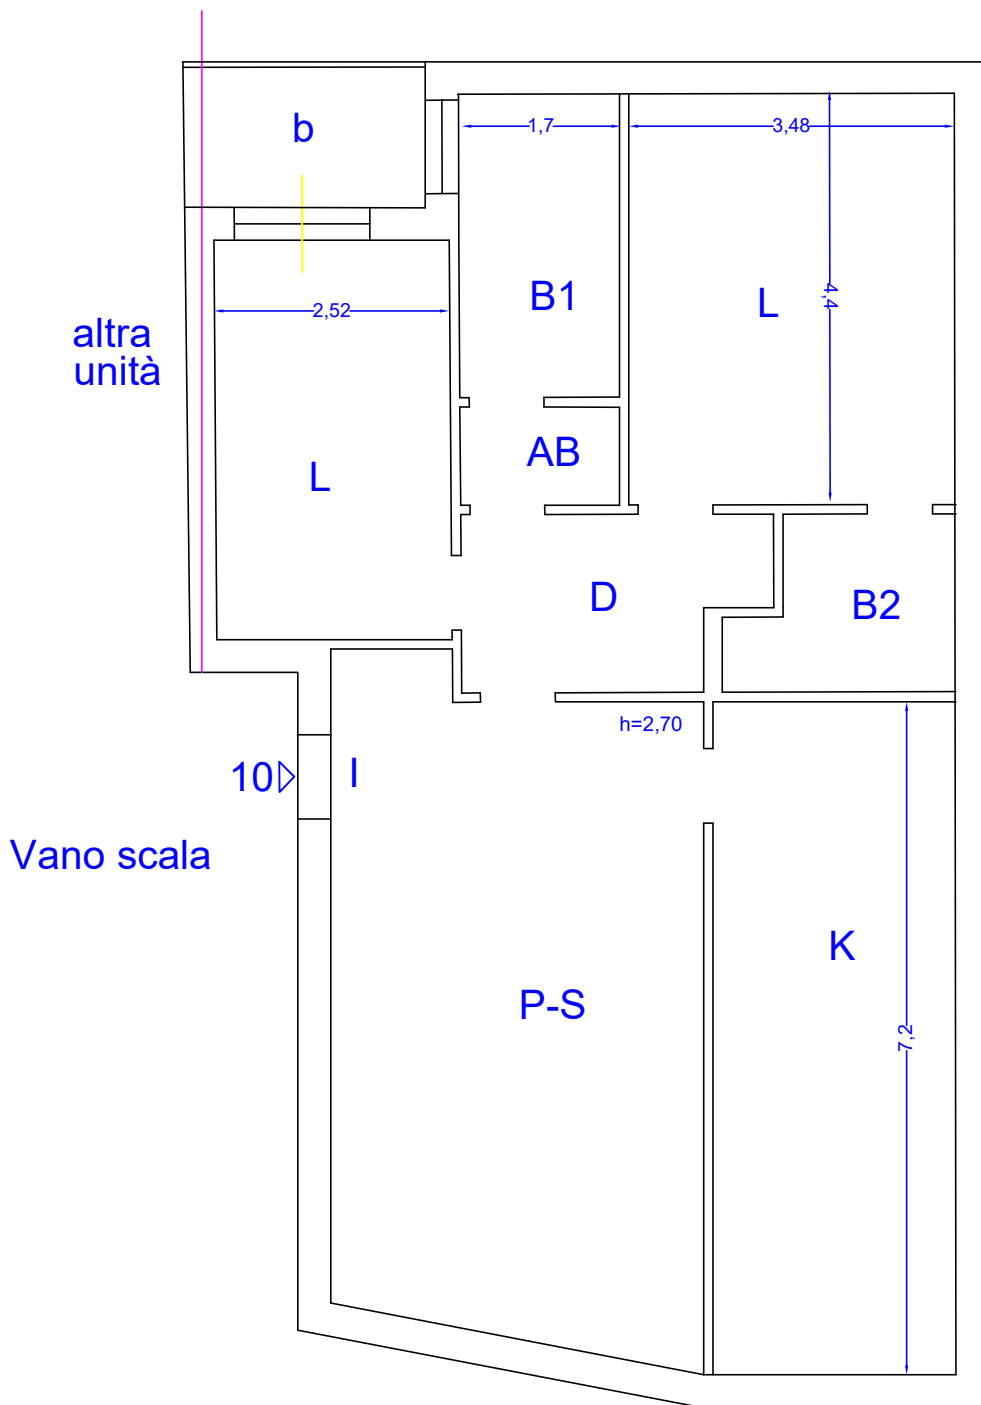

altra
unità

Vano scala

Via Porta del Pozzo

LOTTO N.1
 Comune di Castelluccio V.re
 Unità immobiliare urbana
 C.F. Foglio 17 P.Ila 261 sub 11
 Via Porta del Pozzo, 39 p. 1°

Via Porta del Pozzo

LOTTO N.2
 Comune di Castelluccio V.re
 Unità immobiliare urbana
 C.F. Foglio 17 P.IIa 261 sub 10
 Via Porta del Pozzo, 39 p. 1°

LOTTO N.3
 Comune di Castelluccio V.re
 Unità immobiliare urbana
 C.F. Foglio 17 P.Ila 261 sub 35
 Via Porta del Pozzo, 41 p. 2°

LOTTO N.4
 Comune di Castelluccio V.re
 Unità immobiliare urbana
 C.F. Foglio 17 P.IIa 261 sub 30
 Via Porta del Pozzo, 41 p. 1°

LOTTO N.5
 Comune di Castelluccio V.re
 Unità immobiliare urbana
 C.F. Foglio 17 P.IIa 261 sub 31
 Via Porta del Pozzo, 41 p. 1°

LOTTO N.6
 Comune di Castelluccio V.re
 Unità immobiliare urbana
 C.F. Foglio 17 P.IIa 261 sub 32
 Via Porta del Pozzo, 41 p. 1°