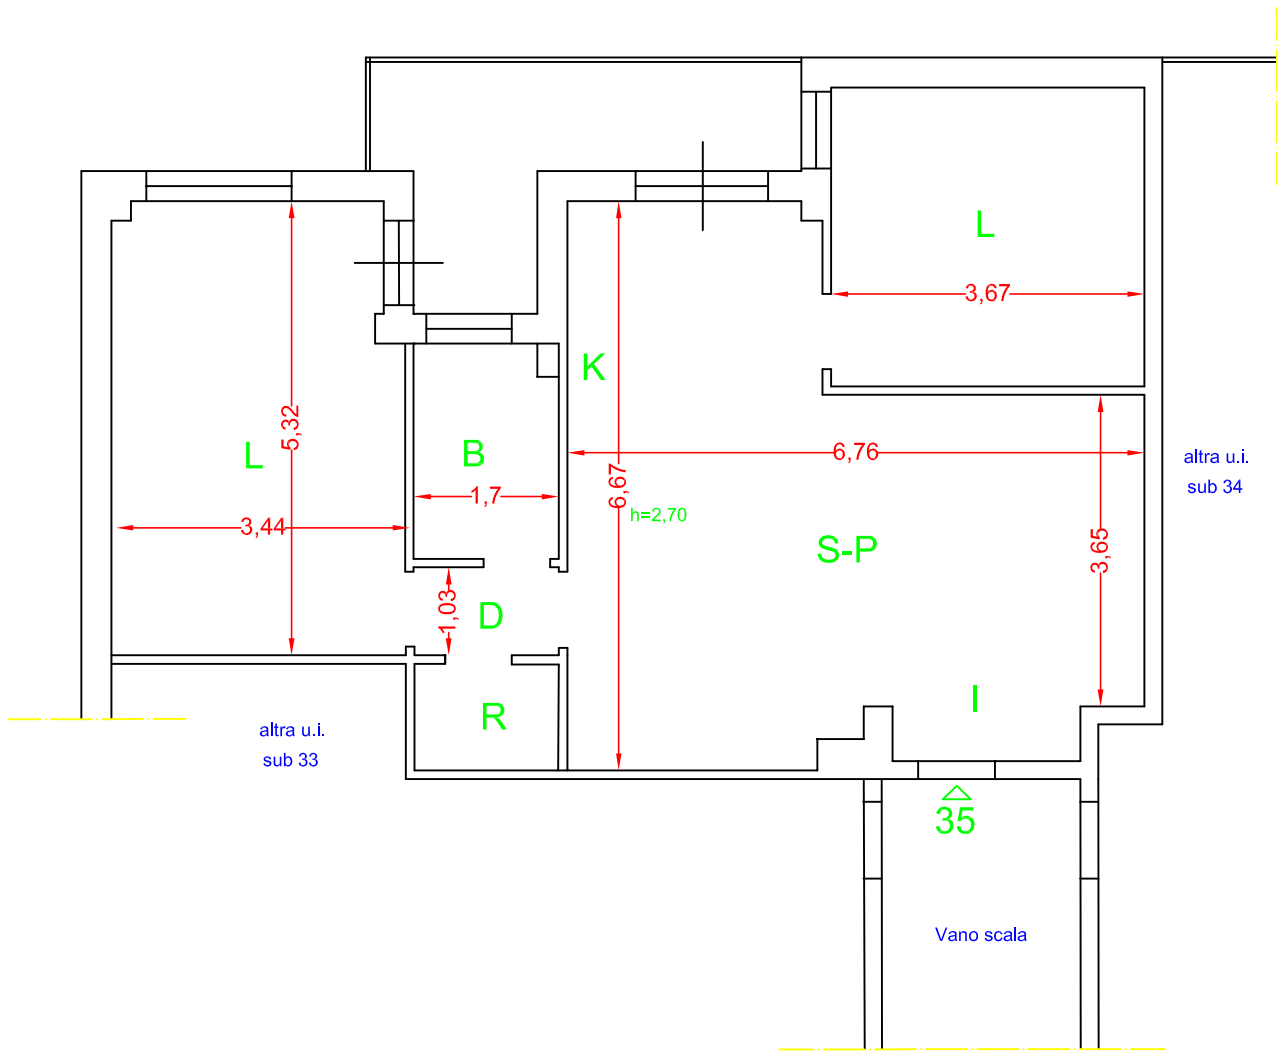

altra
unità

Vano scala

Via Porta del Pozzo

LOTTO N.1
 Comune di Castelluccio V.re
 Unità immobiliare urbana
 C.F. Foglio 17 P.Ila 261 sub 11
 Via Porta del Pozzo, 39 p. 1°

Via Porta del Pozzo

LOTTO N.2
 Comune di Castelluccio V.re
 Unità immobiliare urbana
 C.F. Foglio 17 P.IIa 261 sub 10
 Via Porta del Pozzo, 39 p. 1°

LOTTO N.3
 Comune di Castelluccio V.re
 Unità immobiliare urbana
 C.F. Foglio 17 P.Ila 261 sub 35
 Via Porta del Pozzo, 41 p. 2°

LOTTO N.4
 Comune di Castelluccio V.re
 Unità immobiliare urbana
 C.F. Foglio 17 P.IIa 261 sub 30
 Via Porta del Pozzo, 41 p. 1°