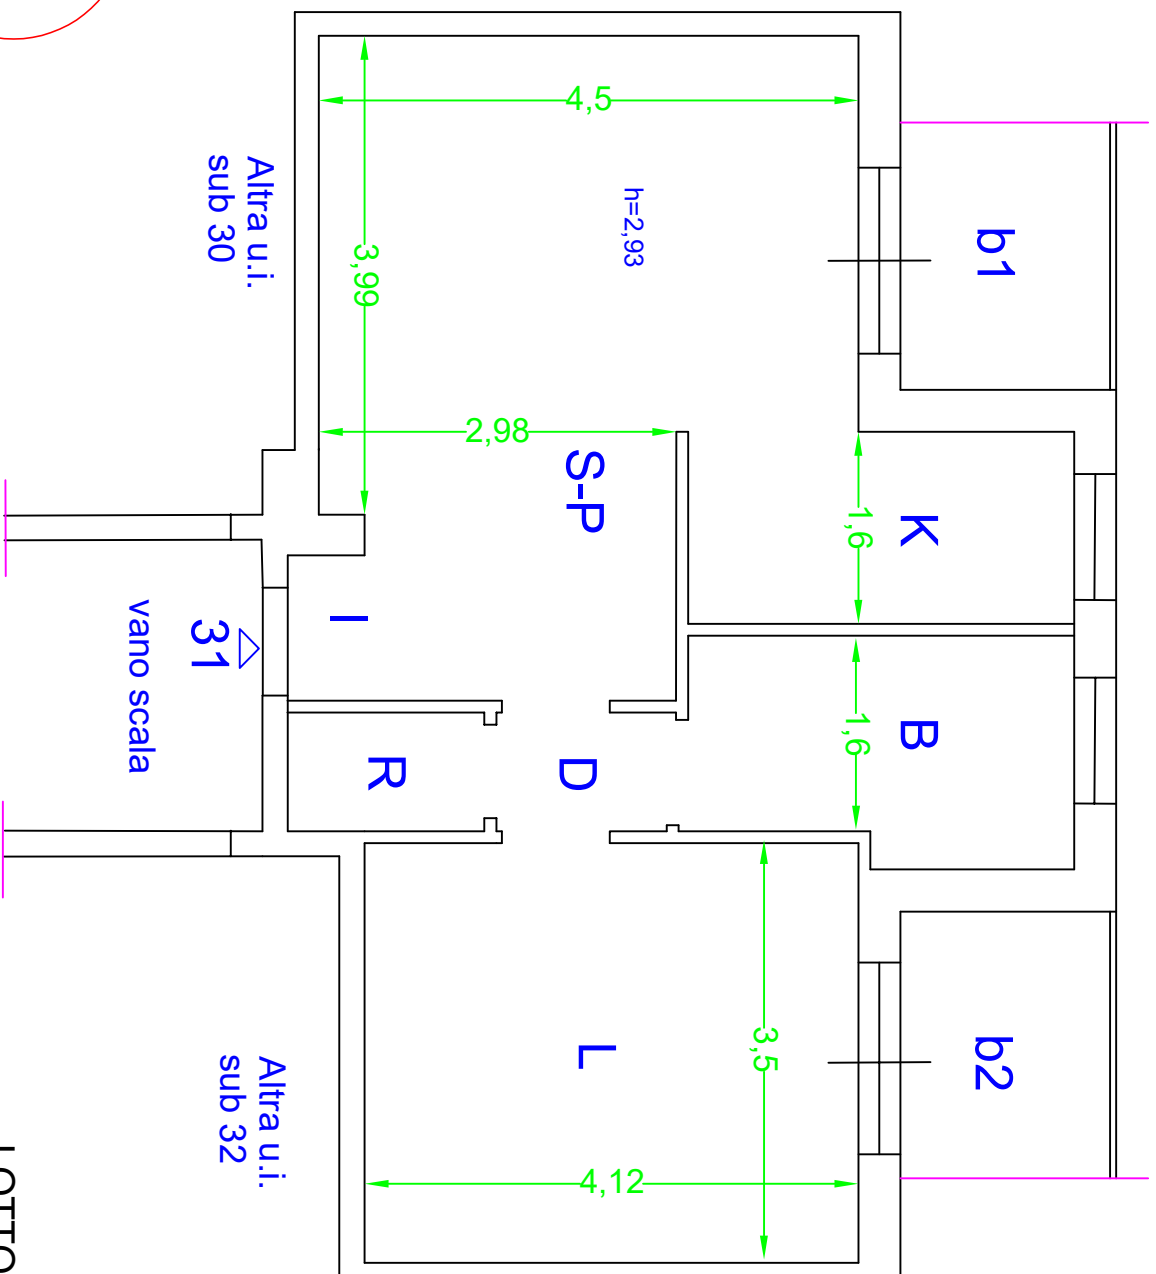

altra
unità

Vano scala

Via Porta del Pozzo

LOTTO N.1
 Comune di Castelluccio V.re
 Unità immobiliare urbana
 C.F. Foglio 17 P.Ila 261 sub 11
 Via Porta del Pozzo, 39 p. 1°

Via Porta del Pozzo

LOTTO N.2
 Comune di Castelluccio V.re
 Unità immobiliare urbana
 C.F. Foglio 17 P.IIa 261 sub 10
 Via Porta del Pozzo, 39 p. 1°

LOTTO N.3
 Comune di Castelluccio V.re
 Unità immobiliare urbana
 C.F. Foglio 17 P.Ila 261 sub 35
 Via Porta del Pozzo, 41 p. 2°

LOTTO N.4
 Comune di Castelluccio V.re
 Unità immobiliare urbana
 C.F. Foglio 17 P.IIa 261 sub 30
 Via Porta del Pozzo, 41 p. 1°

LOTTO N.5
 Comune di Castelluccio V.re
 Unità immobiliare urbana
 C.F. Foglio 17 P.IIa 261 sub 31
 Via Porta del Pozzo, 41 p. 1°

LOTTO N.6
 Comune di Castelluccio V.re
 Unità immobiliare urbana
 C.F. Foglio 17 P.IIa 261 sub 32
 Via Porta del Pozzo, 41 p. 1°