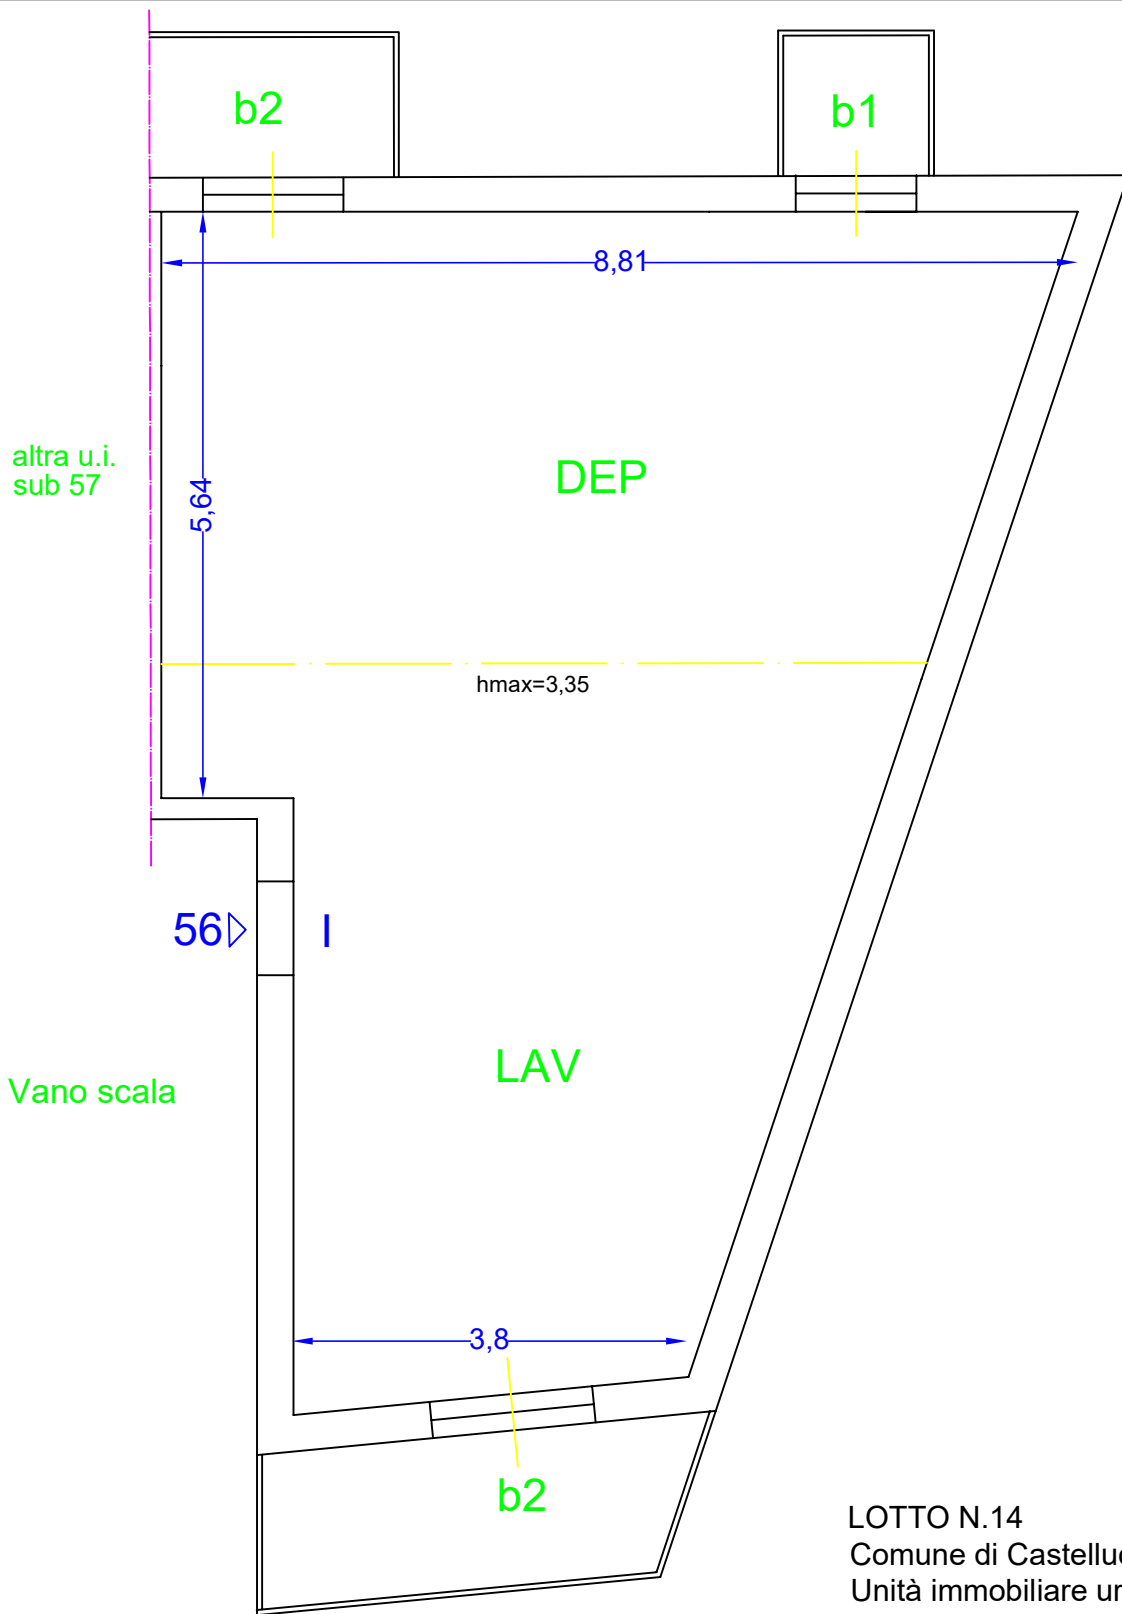

LOTTO N.14
Comune di Castelluccio V.re
Unità immobiliare urbana
C.F. Foglio 17 P.IIa 261 sub 56
Via Porta del Pozzo, 43 - p. 4°