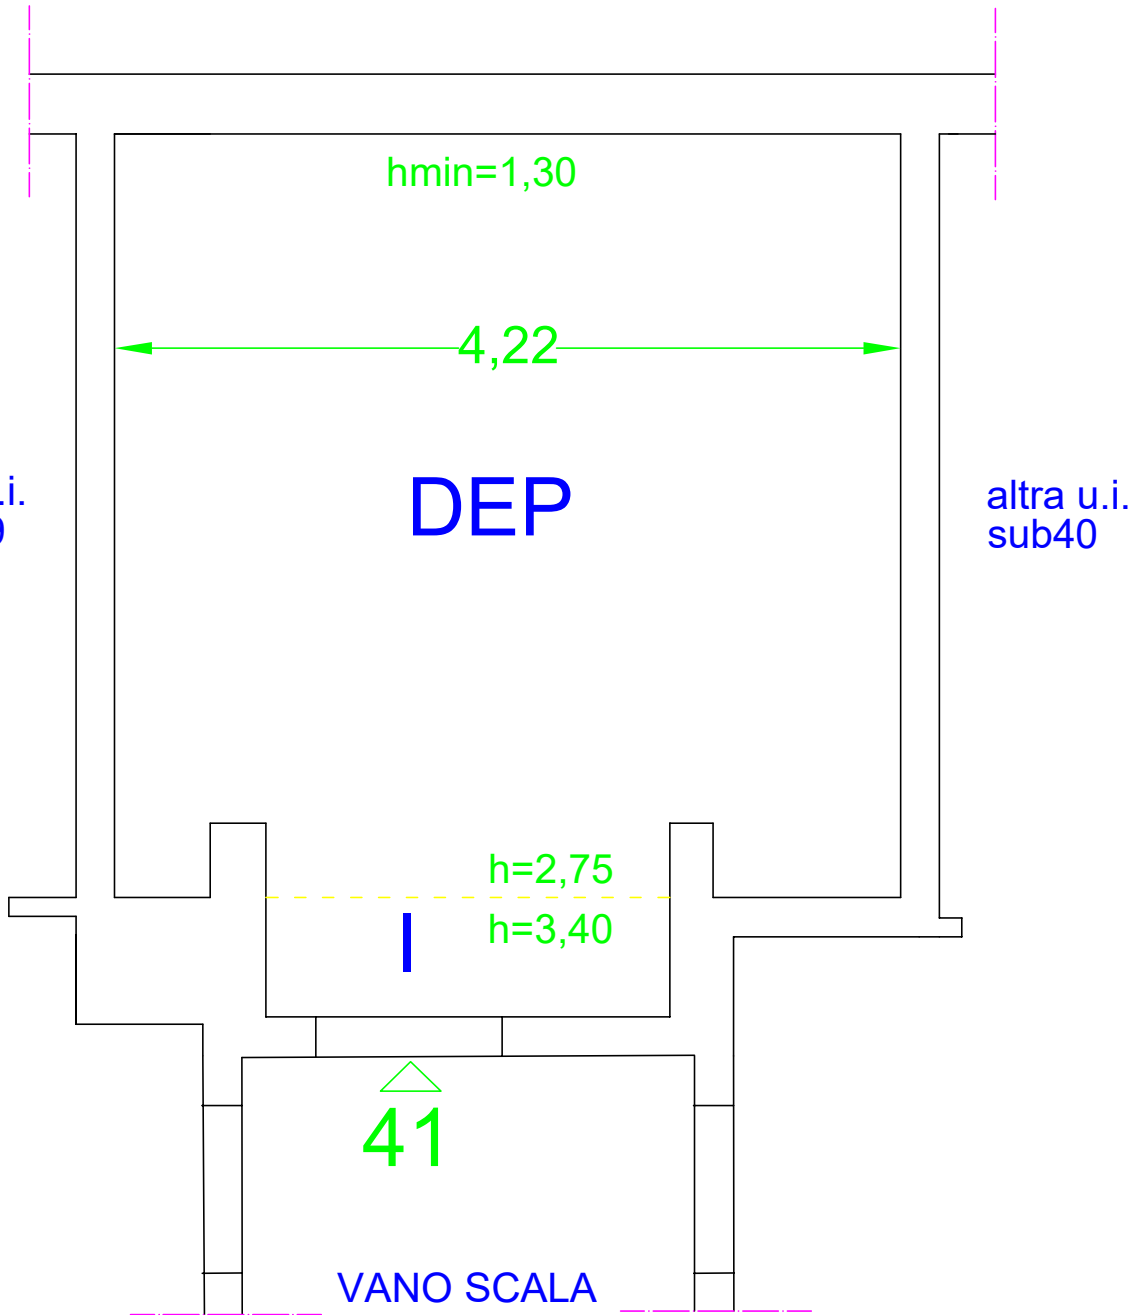

altra u.i.
sub 39

LOTTO N.16
Comune di Castelluccio V.re
Unità immobiliare urbana
C.F. Foglio 17 P.IIa 261 sub 41
Via Porta del Pozzo, 41 - p. 4°