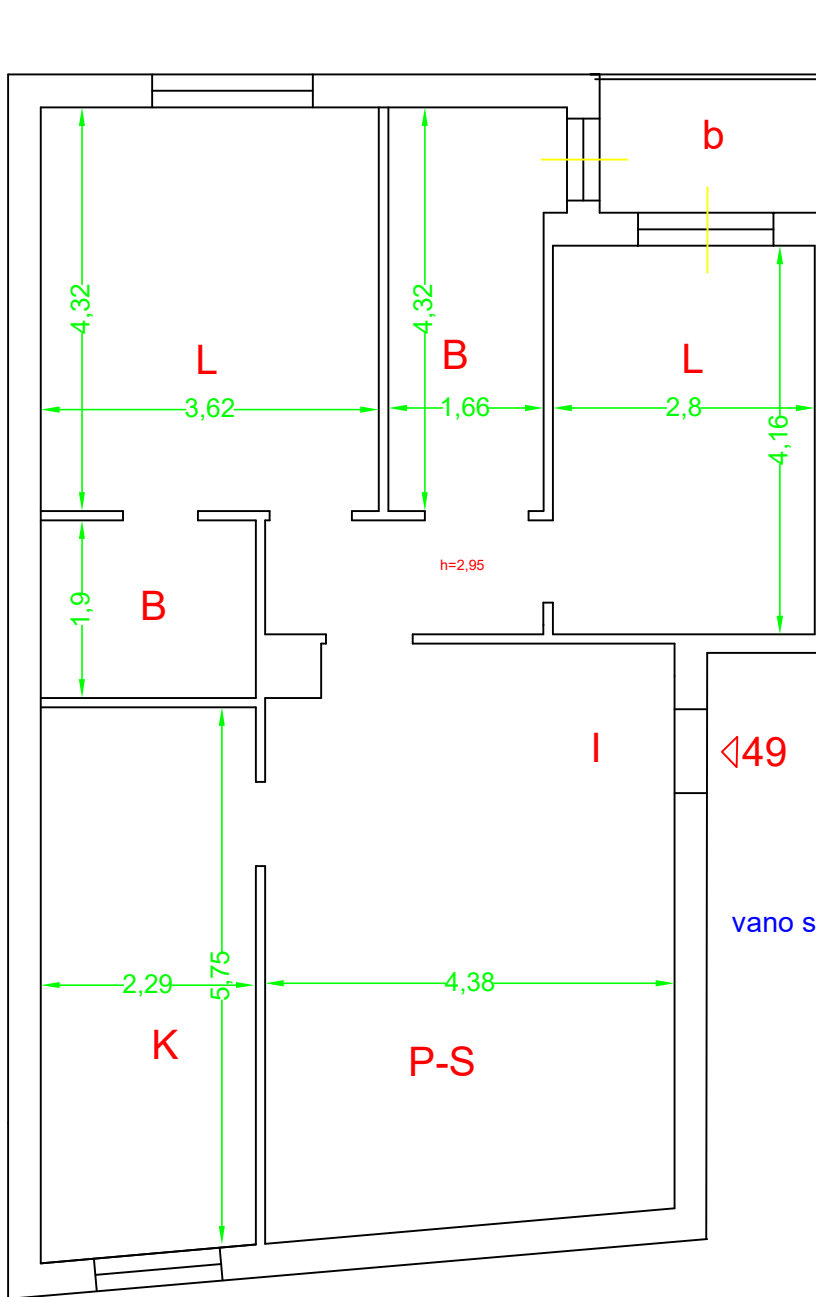

altra
unità

Vano scala

Via Porta del Pozzo

LOTTO N.1
 Comune di Castelluccio V.re
 Unità immobiliare urbana
 C.F. Foglio 17 P.Ila 261 sub 11
 Via Porta del Pozzo, 39 p. 1°

Via Porta del Pozzo

LOTTO N.2
 Comune di Castelluccio V.re
 Unità immobiliare urbana
 C.F. Foglio 17 P.IIa 261 sub 10
 Via Porta del Pozzo, 39 p. 1°

LOTTO N.3
 Comune di Castelluccio V.re
 Unità immobiliare urbana
 C.F. Foglio 17 P.Ila 261 sub 35
 Via Porta del Pozzo, 41 p. 2°

LOTTO N.4
 Comune di Castelluccio V.re
 Unità immobiliare urbana
 C.F. Foglio 17 P.IIa 261 sub 30
 Via Porta del Pozzo, 41 p. 1°

LOTTO N.5
 Comune di Castelluccio V.re
 Unità immobiliare urbana
 C.F. Foglio 17 P.IIa 261 sub 31
 Via Porta del Pozzo, 41 p. 1°

LOTTO N.6
 Comune di Castelluccio V.re
 Unità immobiliare urbana
 C.F. Foglio 17 P.IIa 261 sub 32
 Via Porta del Pozzo, 41 p. 1°

altra u.i
sub 50

vano scala

VIA PORTA DEL POZZO

LOTTO N.7
Comune di Castelluccio V.re
Unità immobiliare urbana
C.F. Foglio 17 P.IIa 261 sub 49
Via Porta del Pozzo, 43 p. 1°

VIA PORTA DEL POZZO

LOTTO N.8
 Comune di Castelluccio V.re
 Unità immobiliare urbana
 C.F. Foglio 17 P.IIa 261 sub 50
 Via Porta del Pozzo, 43 p. 1°