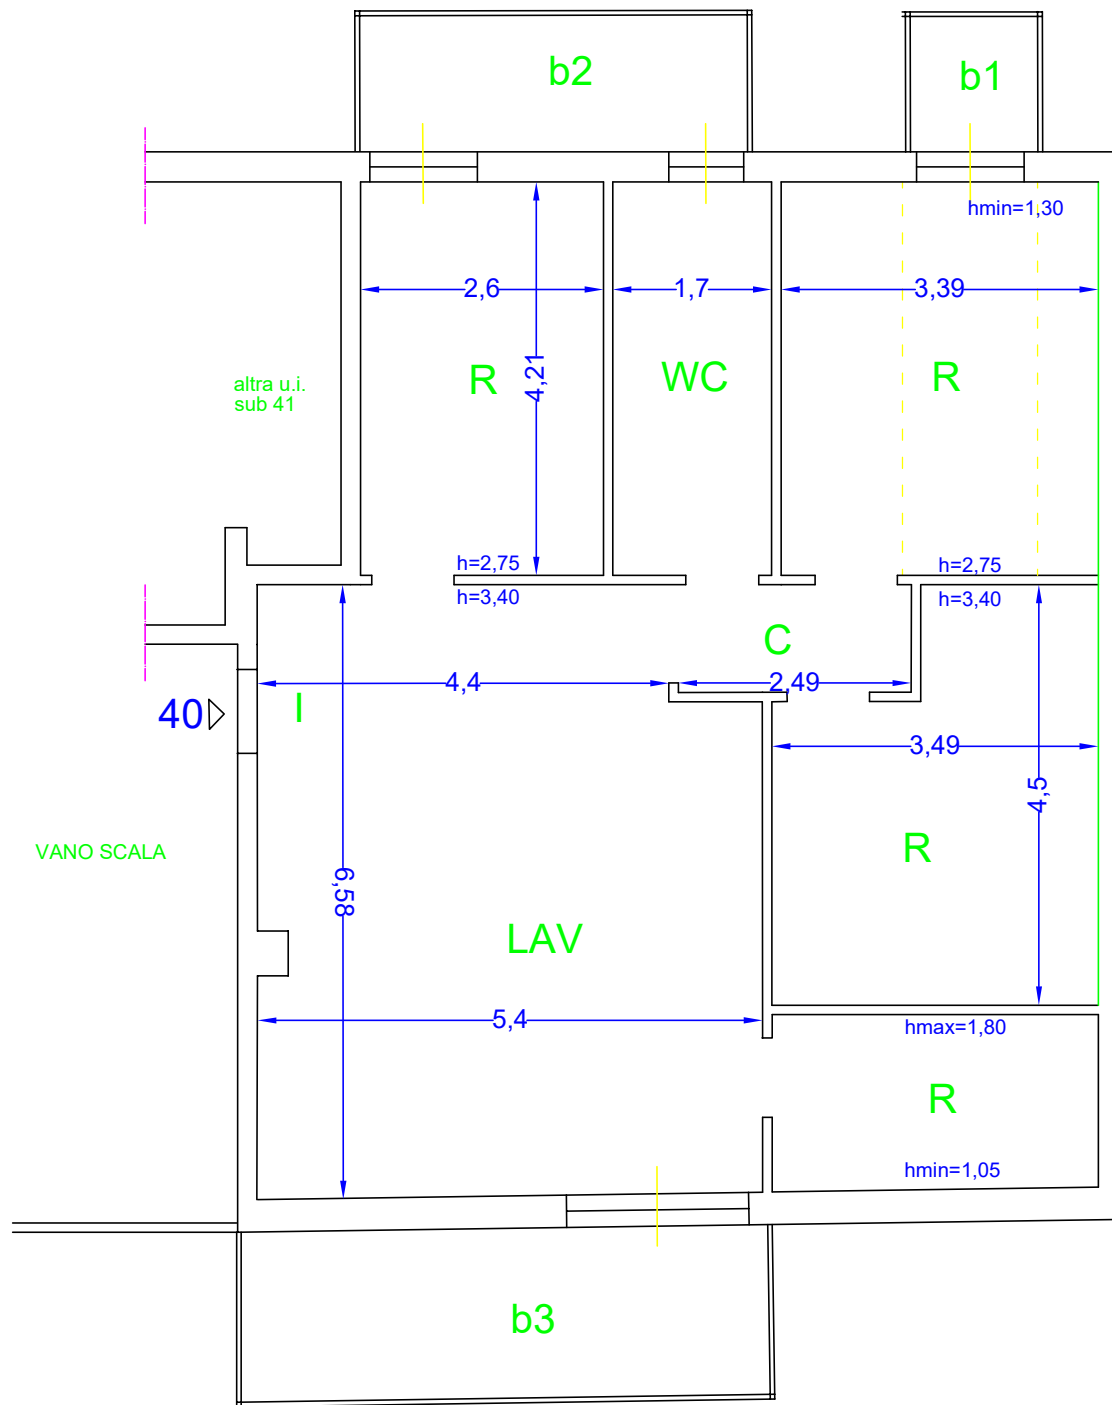

VIA PORTA DEL POZZO

LOTTO N.13
Comune di Castelluccio V.re
Unità immobiliare urbana
C.F. Foglio 17 P.IIa 261 sub 40
Via Porta del Pozzo, 41 - p. 4°