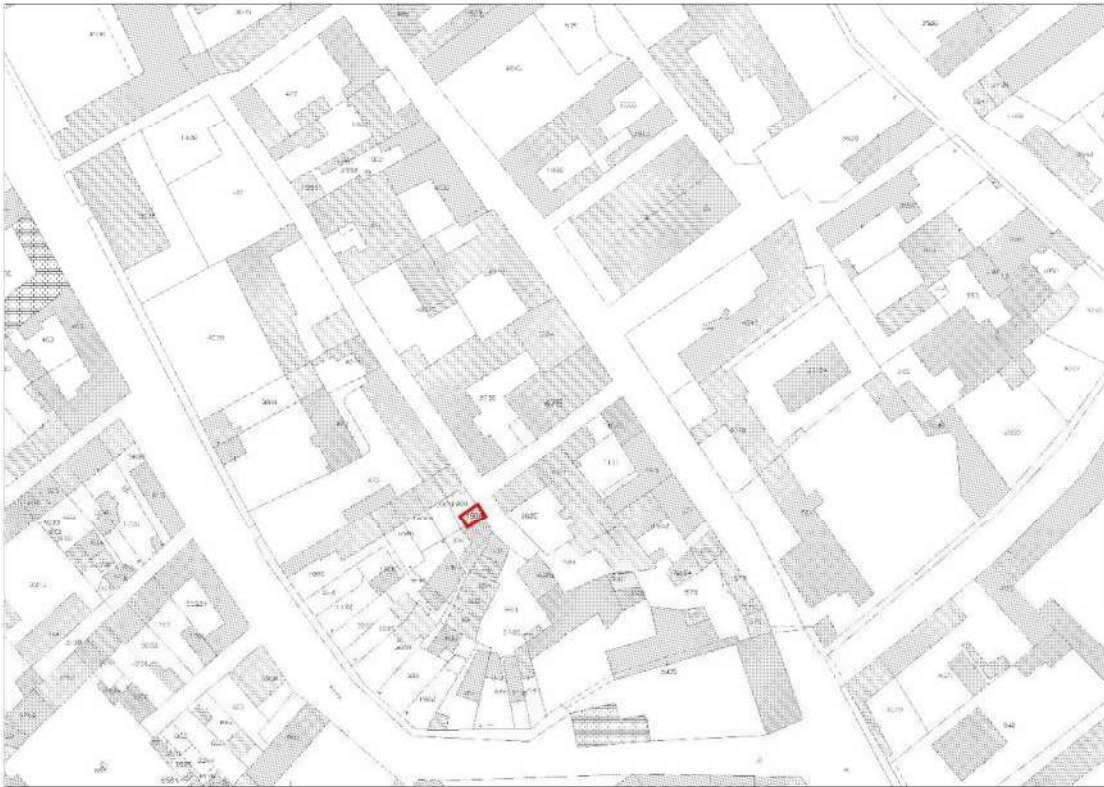

LOCALIZZAZIONE

POSIZIONE DEI BENI RISPETTO ALL'ABITATO DI CANDIA LOMELLINA

DETTAGLIO DEL SITO

VISTE GENERALI
FOGLIO 15 - MAPPALE 1908 / AUTORIMESSA

MAPPA CATASTALE - MAPPALE EVIDENZIATO IN ROSSO

PIANTA PIANO TERRA

Via della Confraternita

Controcampo via della Confraternita

Via Sant'Antonio

Via Sant'Antonio

Ingresso ad altra proprietà

Fronte autorimessa

Ingresso laterale

Bascula su Via Sant'Antonio