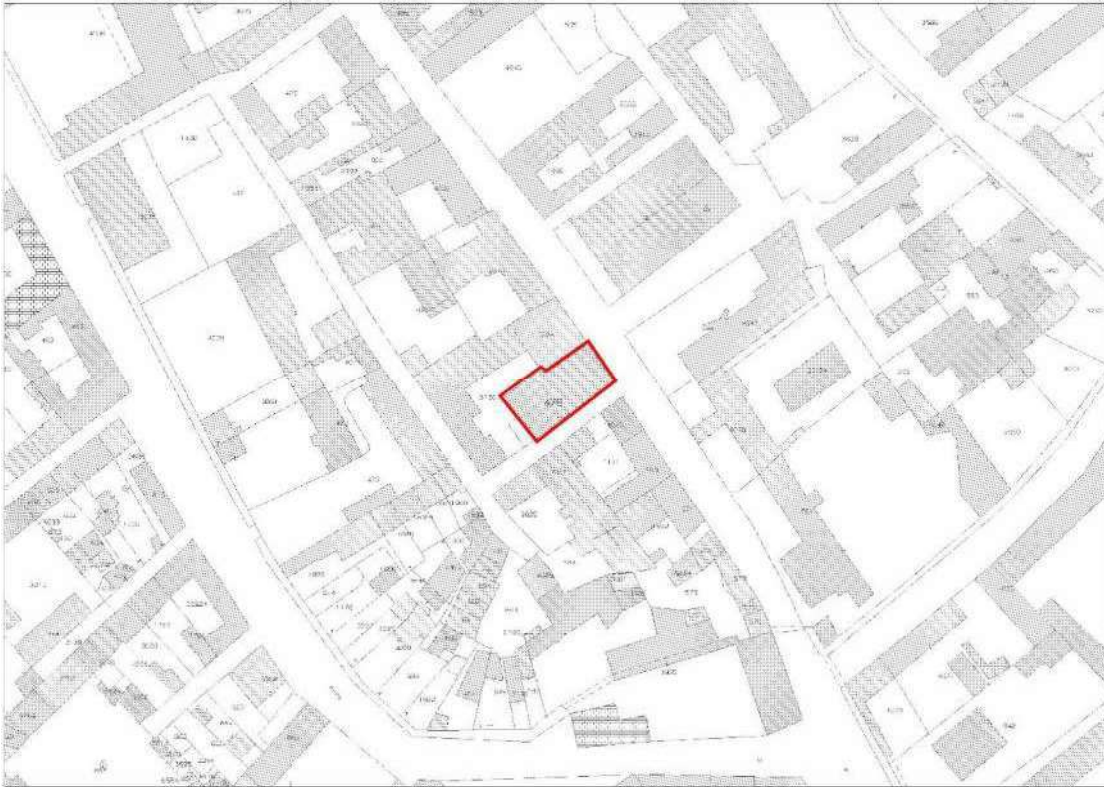

LOCALIZZAZIONE

POSIZIONE DEI BENI RISPETTO ALL'ABITATO DI CANDIA LOMELLINA

DETTAGLIO DEL SITO

VISTE GENERALI / ESTERNI
FOGLIO 15 - MAPPALE 476 - SUBALTERNO 16

MAPPA CATASTALE - MAPPALE EVIDENZIATO IN ROSSO

Via Cavour direzione periferia

Via Cavour, direzione centro

Via della Confraternita

Controcampo via della Confraternita

Fronte su Via Cavour

Angolo Cavour/Confraternita

Ingresso carrabile

Ingresso al civico 2