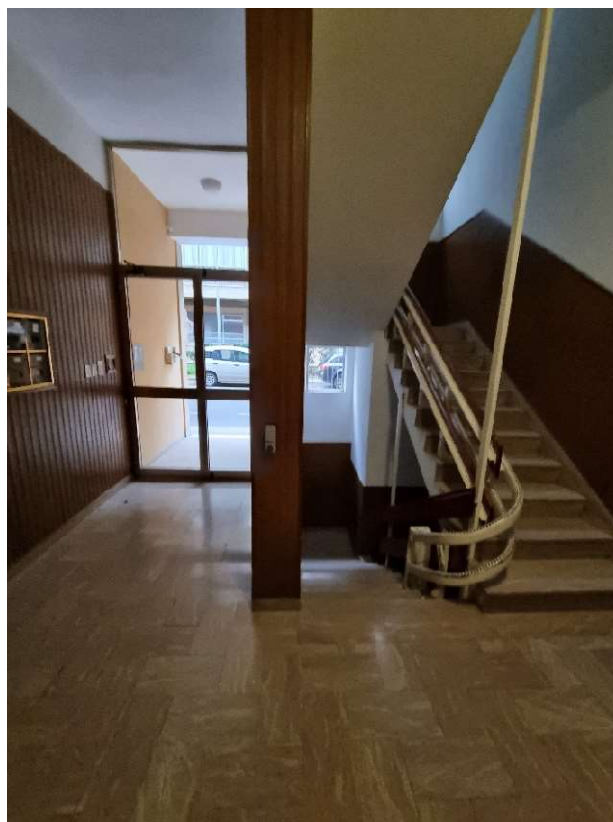

DOCUMENTAZIONE FOTOGRAFICA

Unità Immobiliare
sita in *Via Ettore Ricci 44 e 46.*
Comune di Perugia

1) Prospetto lato sud ed est – Via Ettore Ricci

2) Prospetto lato sud ed est – Via Ettore Ricci

3) Prospetto lato sud

4) Ingresso fabbricato – Via Ettore Ricci 44

5) Ingresso fabbricato – lato interno

6) Atrio ingresso fabbricato – piano terra

7) Atrio ingresso fabbricato

8) Atrio ingresso fabbricato

9) Ingresso fabbricato

10) Rampa scale

11) Vano scale

12) Pianerottolo piano primo – ingresso appartamento Scippa

13) Ingresso appartamento

14) Ingresso appartamento

15) Ingresso interno appartamento

16) Quadro elettrico - differenziale

17) Quadro elettrico e citofono

18) Ingresso e cucina

19) Cucina

20) Elemento separazione cucina-ingresso

21) Cucina

22) Cucina

23) Cucina

24) Terrazza cucina – lato via E. Ricci