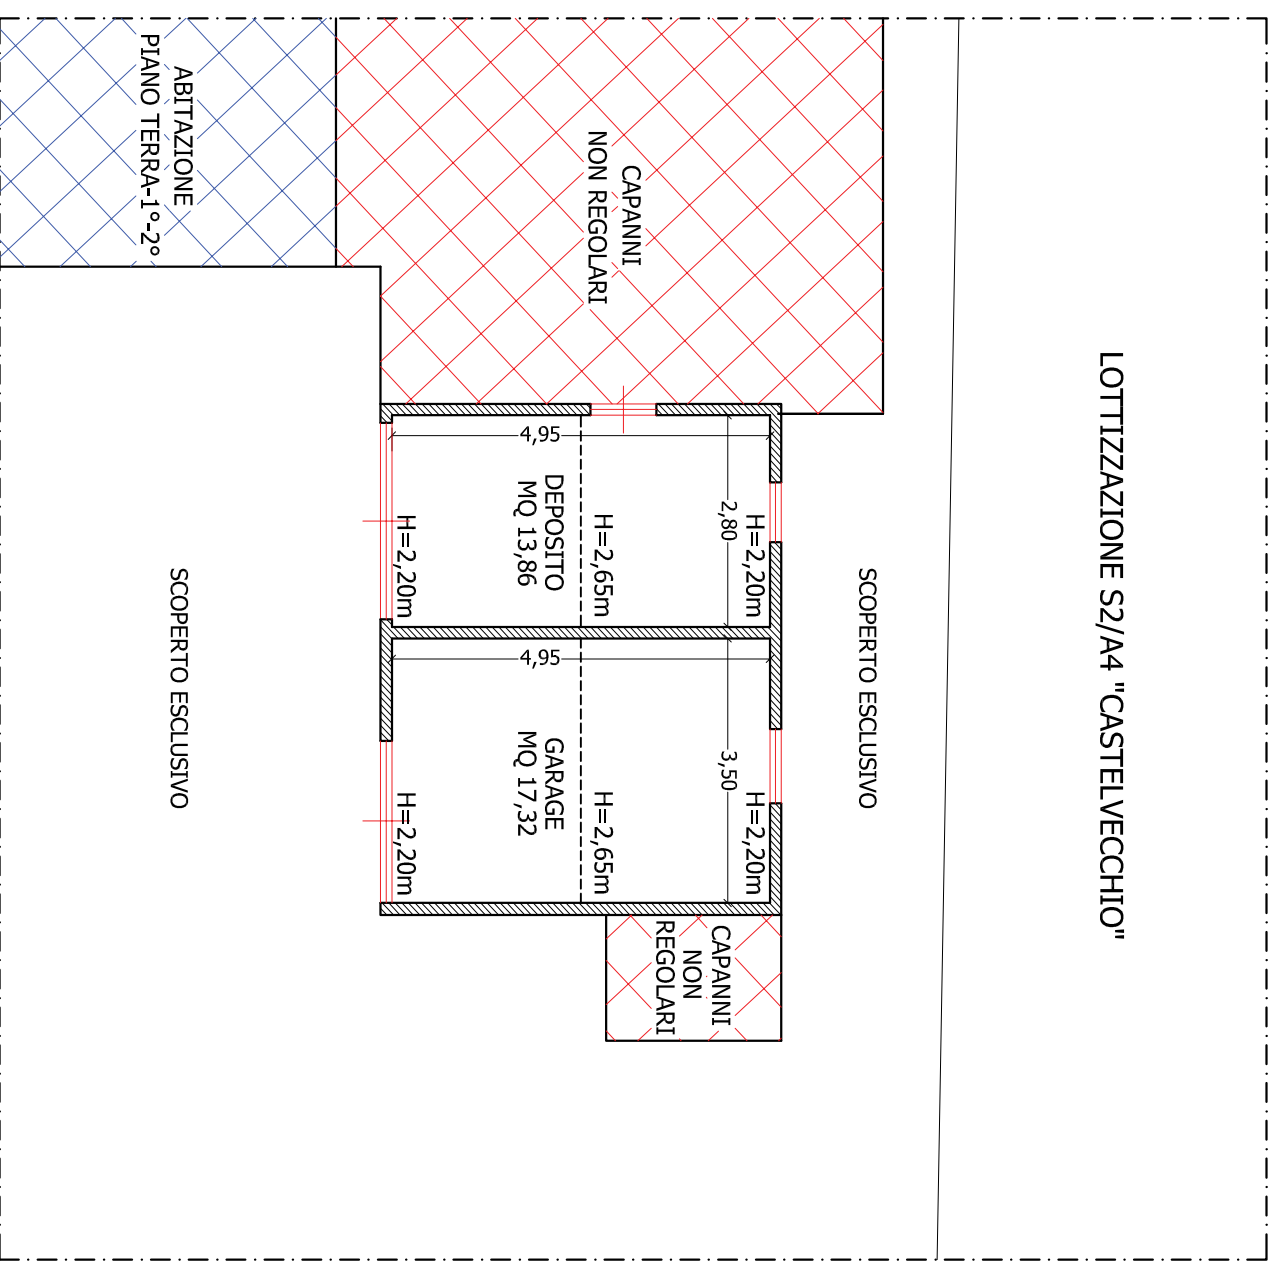

LOTTIZZAZIONE S2/A4 "CASTELVECCHIO"

PIANO TERRA

LOTTIZZAZIONE S2/A4 "CASTELVECCHIO"

- VIA PIAVE -

LOTTIZZAZIONE S2/A4 "CASTELVECCHIO"

LOTTIZZAZIONE S2/A4 "CASTELVECCHIO"

LIMITE PROPRIETA'

STATO ATTUALE

PIANO TERRA

PIANO PRIMO

PIANO SECONDO (SOTTOTETTO)