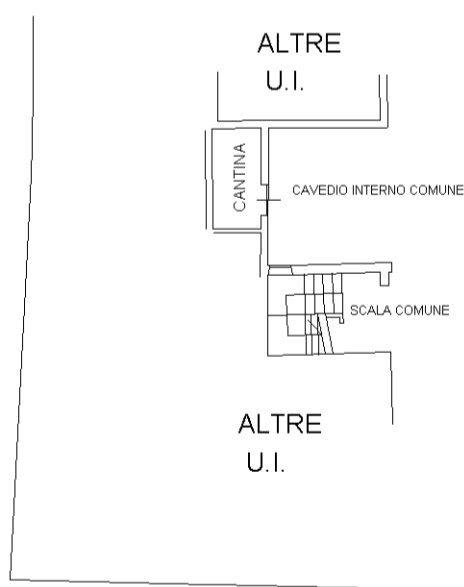

**Agenzia delle Entrate
CATASTO FABBRICATI
Ufficio Provinciale di
Reggio Emilia**

Dichiarazione protocollo n. RE0044140 del 26/06/2018	
Planimetria di u.i.u. in Comune di Reggio Nell'emilia	
Via Roma civ. 51	
Identificativi Catastali:	Compilata da: Gandini Maria Luisa
Sezione:	Iscritto all'albo: Architetti
Foglio: 126	Prov. Reggio Emilia N. 937
Particella: 270	
Subalterno: 5	

Scheda n. 1 Scala 1:200

PIANO SECONDO
H=2.87 m

PIANO TERRA
H = 2.6 m

invar 01

Catasto dei Fabbricati - Situazione al 04/04/2024 - Comune di REGGIO NELL'EMILIA (H223) - < Foglio 126 - Particella 270 - Subalterno 5 >
VIA ROMA n. 51 Piano T-2