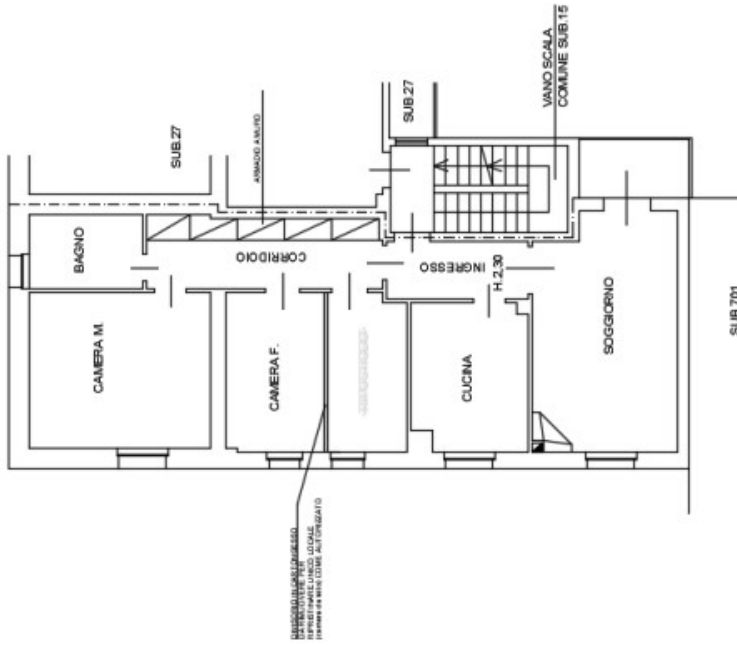

SUPERFICIE LORDA
 ABITAZIONE P. 1 mq 111,60
 BALCONE P. 1 mq 4,10
 RIPOSTIGLIO P. T. mq 7,60
 AUTORIMESSA P. T. mq 13,30

PIANO TERRA

PIANO PRIMO
 H.2,80

**PIANTE ABITAZIONE, RIPOSTIGLIO
 ED AUTORIMESSA**