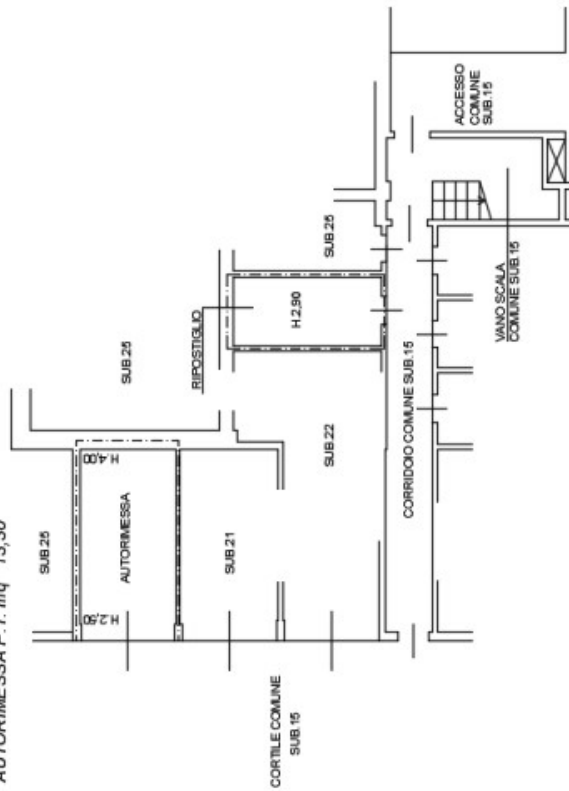

SUPERFICIE LORDA
 ABITAZIONE P. 1 mq 111,60
 BALCONE P. 1 mq 4,10
 RIPOSTIGLIO P. T. mq 7,60
 AUTORIMESSA P. T. mq 13,30

PIANO TERRA

PIANO PRIMO
 H.2,80

**PIANTE ABITAZIONE, RIPOSTIGLIO
 ED AUTORIMESSA**