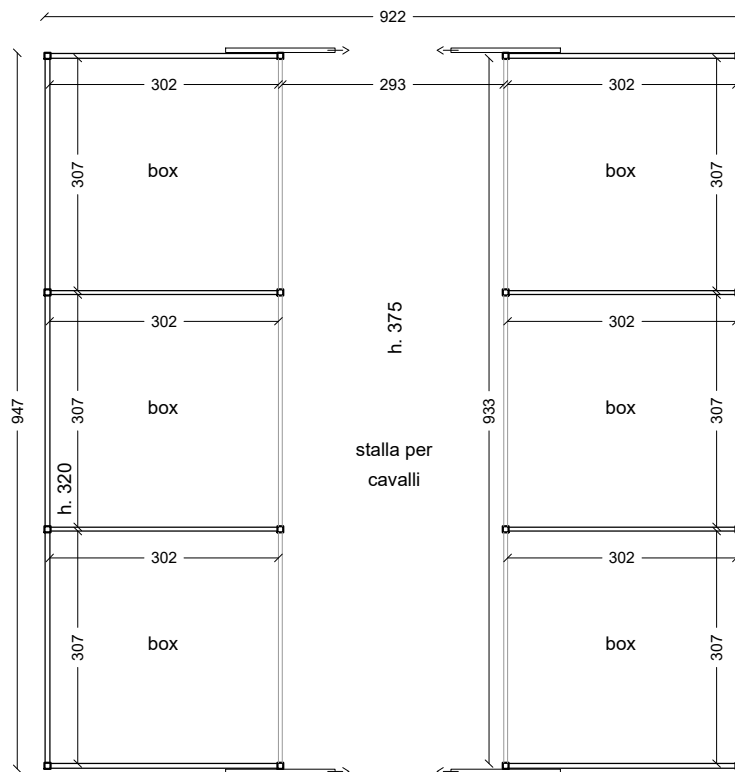

Planimetria Piano Terra

scala 1:100

TRIBUNALE DI CREMONA
Comune di Castelvisconti
Esecuzione immobiliare 16/2019
Elaborato rappresentativo dello
stato dei luoghi del fabbricato

TRIBUNALE DI CREMONA
Comune di Castelvico
Esecuzione immobiliare 16/2019
Elaborato rappresentativo dello
stato dei luoghi