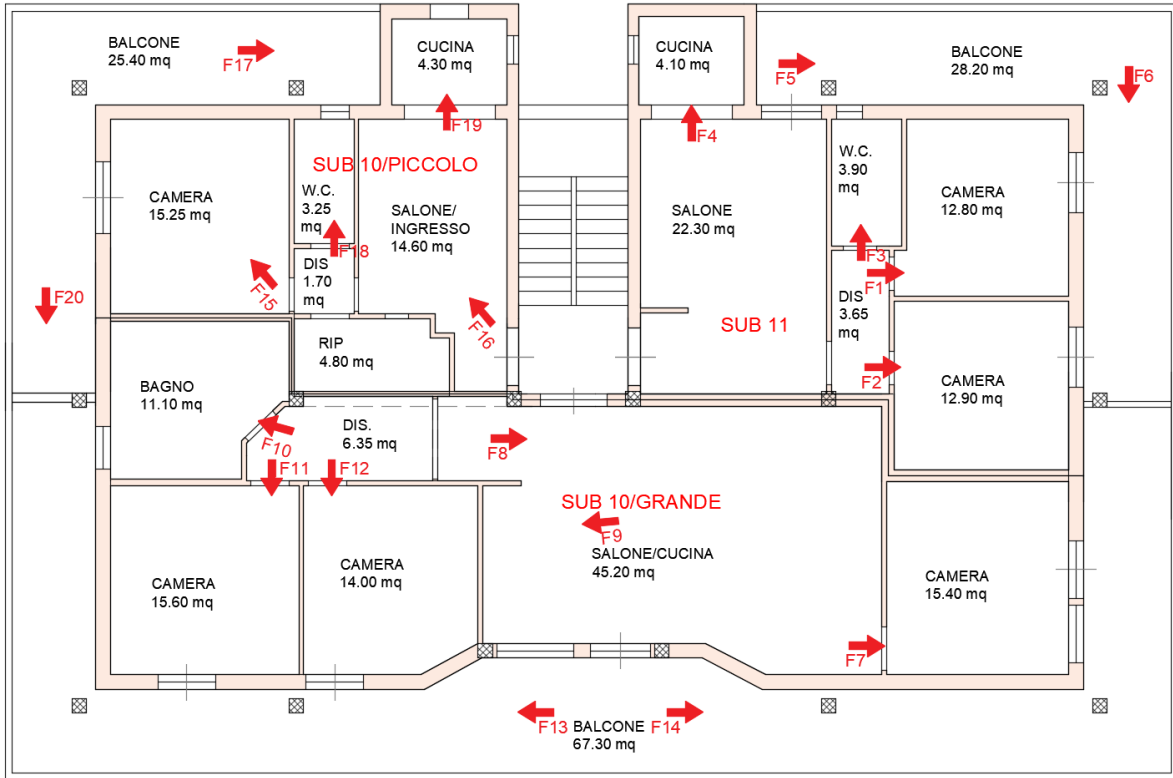

RELAZIONE FOTOGRAFICA

Via Vaccareccia 8
TERRACINA – Loc. Borgo Hermada

PIANO TERZO

Keyplan con indicazione punti di vista (fuori scala)

Vista Esterna E1

Vista Esterna E2

SUB 11

Foto 1

Foto 2

Foto 3

Foto 4

Foto 5

Foto 6

SUB 10/GRANDE

Foto 7

Foto 8

Foto 9

Foto 10

Foto 11

Foto 12

Foto 13

Foto 14

SUB 10/PICCOLO

Foto 15

Foto 16

Foto 17

Foto 18

Foto 19

Foto 20

INTERRATO

Keyplan con indicazione punti di vista (fuori scala)

Vista Esterna E3