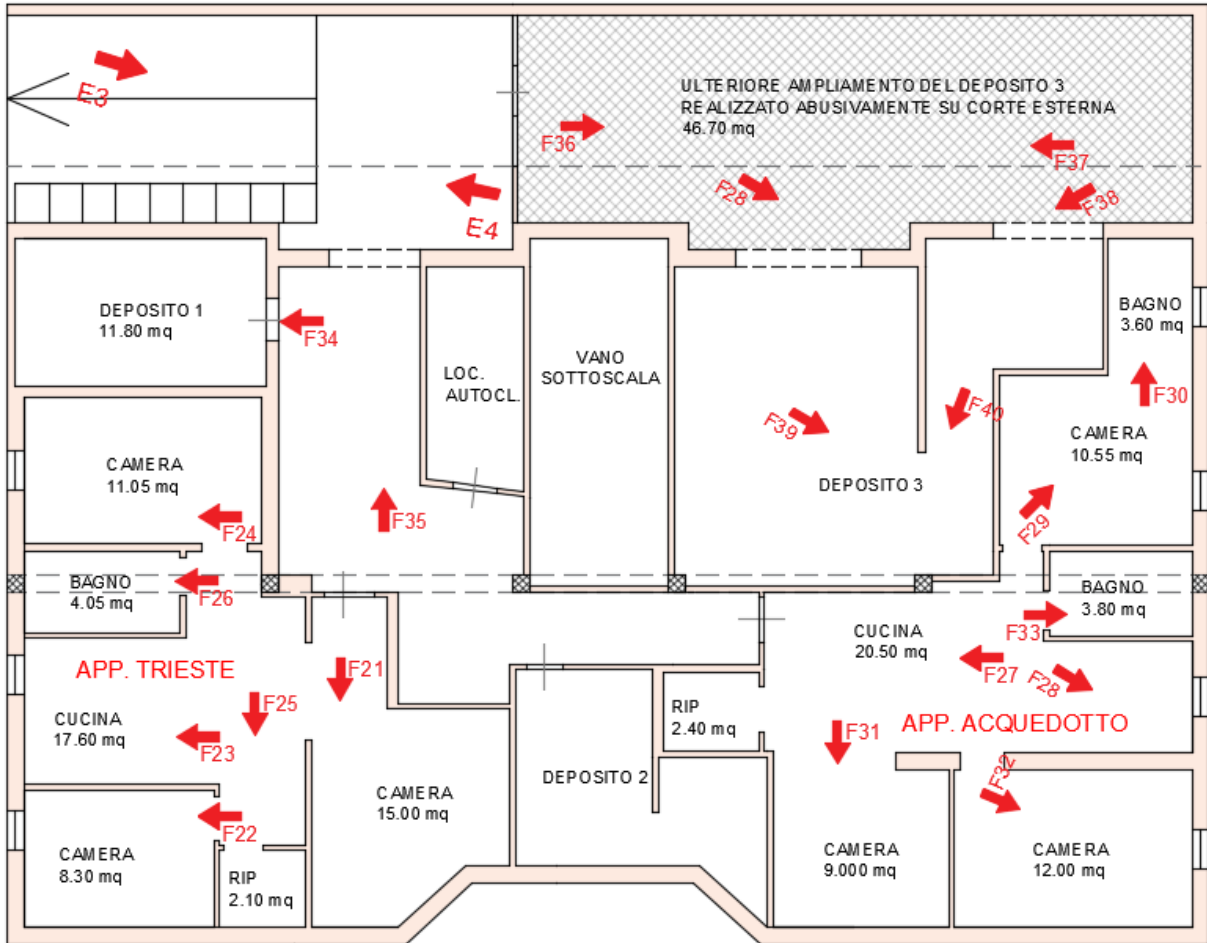

RELAZIONE FOTOGRAFICA

Via Vaccareccia 8
TERRACINA – Loc. Borgo Hermada

PIANO TERZO

Keyplan con indicazione punti di vista (fuori scala)

Vista Esterna E1

Vista Esterna E2

SUB 11

Foto 1

Foto 9

Foto 10

Foto 11

Foto 12

Foto 13

Foto 14

SUB 10/PICCOLO

Foto 15

Foto 16

Foto 17

Foto 18

Foto 19

Foto 20

INTERRATO

Keyplan con indicazione punti di vista (fuori scala)

Vista Esterna E3

Vista Esterna E4

APP. TRIESTE

Foto 21

Foto 22

Foto 23

Foto 24

Foto 25

Foto 26