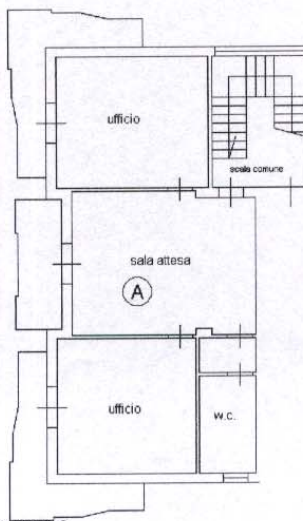

Ultima Planimetria in atti
Data: 06/07/2009 - n. EN0075153 - Richiedente LO BIANCO
Tot.schede: 1 - Formato di acq.: A4(210x297) - Fatt. di scala: 1:1

Comune di Nicosia – N.C.E.U. - Foglio 36 Part. 690 sub 1

Scheda n. 1 Scala 1:200

Piano Terra

h=4.60

Piano Primo

h=3.00

Catastro dei Fabbricati - Situazione al 06/07/2009 - Comune di NICOSIA (F892) - < Foglio: 36 Particella: 690 - Subalterno 1 >
CONTRADA SAN BASILE n. SC piano: 1-1;