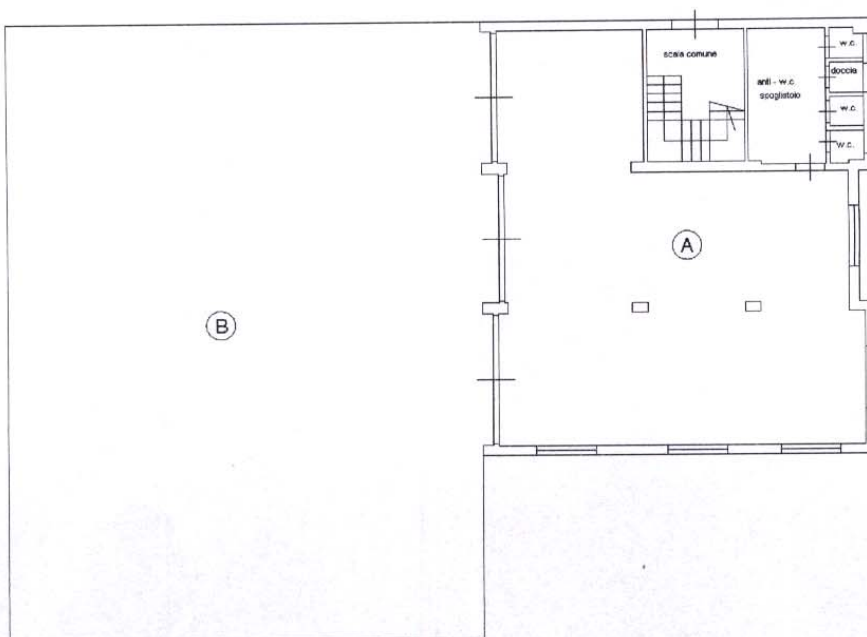

Ultima Planimetria in atti
Data: 06/07/2009 - n. EN0075153 - Richiedente LO BIANCO
Tot.schede: 1 - Formato di acq.: A4(210x297) - Fatt. di scala: 1:1

Comune di Nicosia – N.C.E.U. - Foglio 36 Part. 690 sub 1

Scheda n. 1 Scala 1:200

Piano Terra

h=4.60

Piano Primo

h=3.00

Catastro dei Fabbricati - Situazione al 06/07/2009 - Comune di NICOSIA (F892) - < Foglio: 36 Particella: 690 - Subalterno 1 >
CONTRADA SAN BASILE n. SC piano: 1-1;