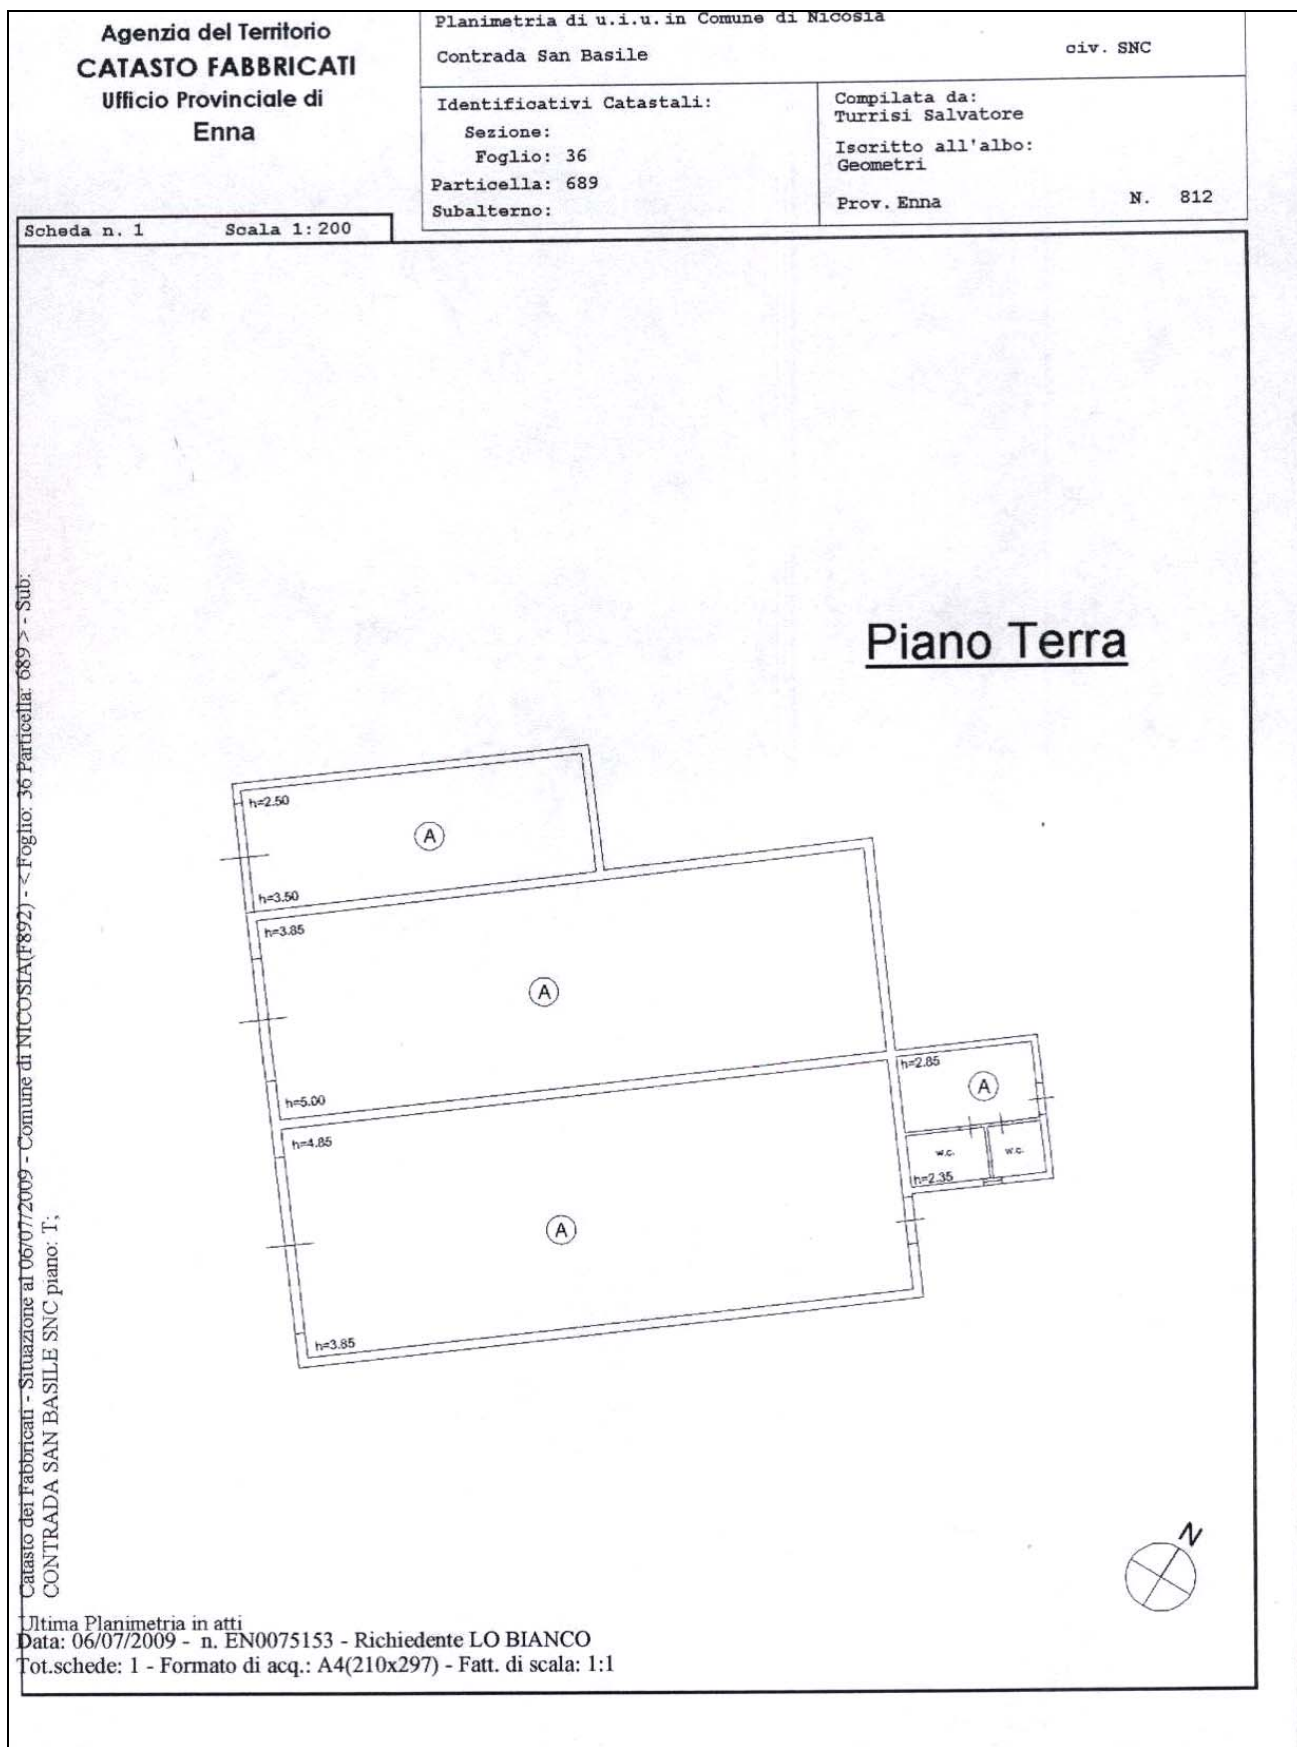

ALLEGATO N. 4

PLANIMETRIE E MAPPE CATASTALI

Comune di Nicosia – N.C.E.U. - Foglio 36 Part. 689

Catasto dei fabbricati - Situazione al 06/07/2009 - Comune di NICOSIA(F892) - < Foglio: 36 Particella: 689 > - Sub: CONTRADA SAN BASILE SNC piano: T;

Ultima Planimetria in atti
Data: 06/07/2009 - n. EN0075153 - Richiedente LO BIANCO
Tot.schede: 1 - Formato di acq.: A4(210x297) - Fatt. di scala: 1:1

Comune di Nicosia – N.C.E.U. - Foglio 36 Part. 690 sub 1

Scheda n. 1 Scala 1:200

Piano Terra

h=4.60

Piano Primo

h=3.00

Catastro dei Fabbricati - Situazione al 06/07/2009 - Comune di NICOSIA (F892) - < Foglio: 36 Particella: 690 - Subalterno 1 >
CONTRADA SAN BASILE n. SC piano: 1-1;