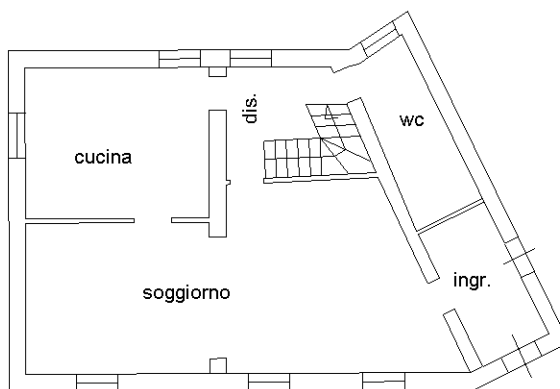

civ. 22

Identificativi Catastali:

Sezione:

Foglio: 21

Particella: 369

Subalterno: 2

Compilata da:
Marzi Giuliano

Iscritto all'albo:
Periti Agrari

Prov. Pavia

N. 303

Scheda n. 1

Scala 1:200

PIANTA PIANO PRIMO H: 3.00

PIANTA PIANO TERRA H: 2.80

Ultima planimetria in atti

Catasto dei Fabbricati - Situazione al 28/07/2021 - Comune di VOGHERA (M109) - < Foglio: 21 - Particella: 369 - Subalterno: 2 >
VIA PICCOLA VEDETTA LOMBARDA n. 22 piano: T-1;