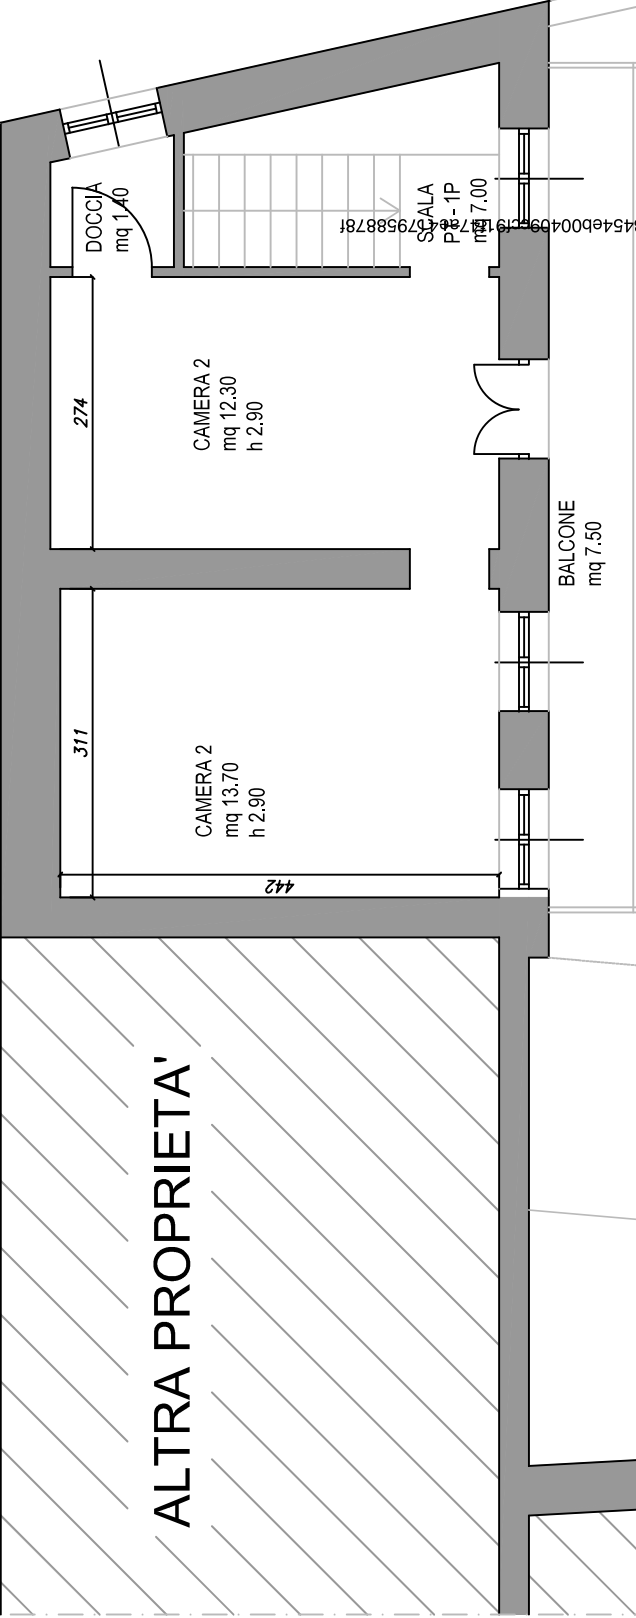

VIA RISORGIMENTO

APPARTAMENTO PT

Firmato Da: COSTA MARCO Emesso Da: ARUBAPEC S.P.A. NG CA 3 Serial#: 73454eb00409c7191917867958878f

ALTRA PROPRIETA'

ALTRA PROPRIETA'