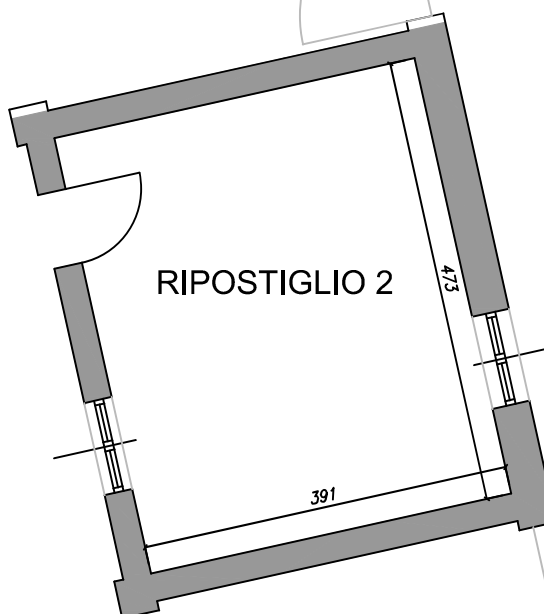

CORTILE PRIVATO

MQ 330

ALTRA PROPRIETA'

AUTORIMESSA E ACCESSORI