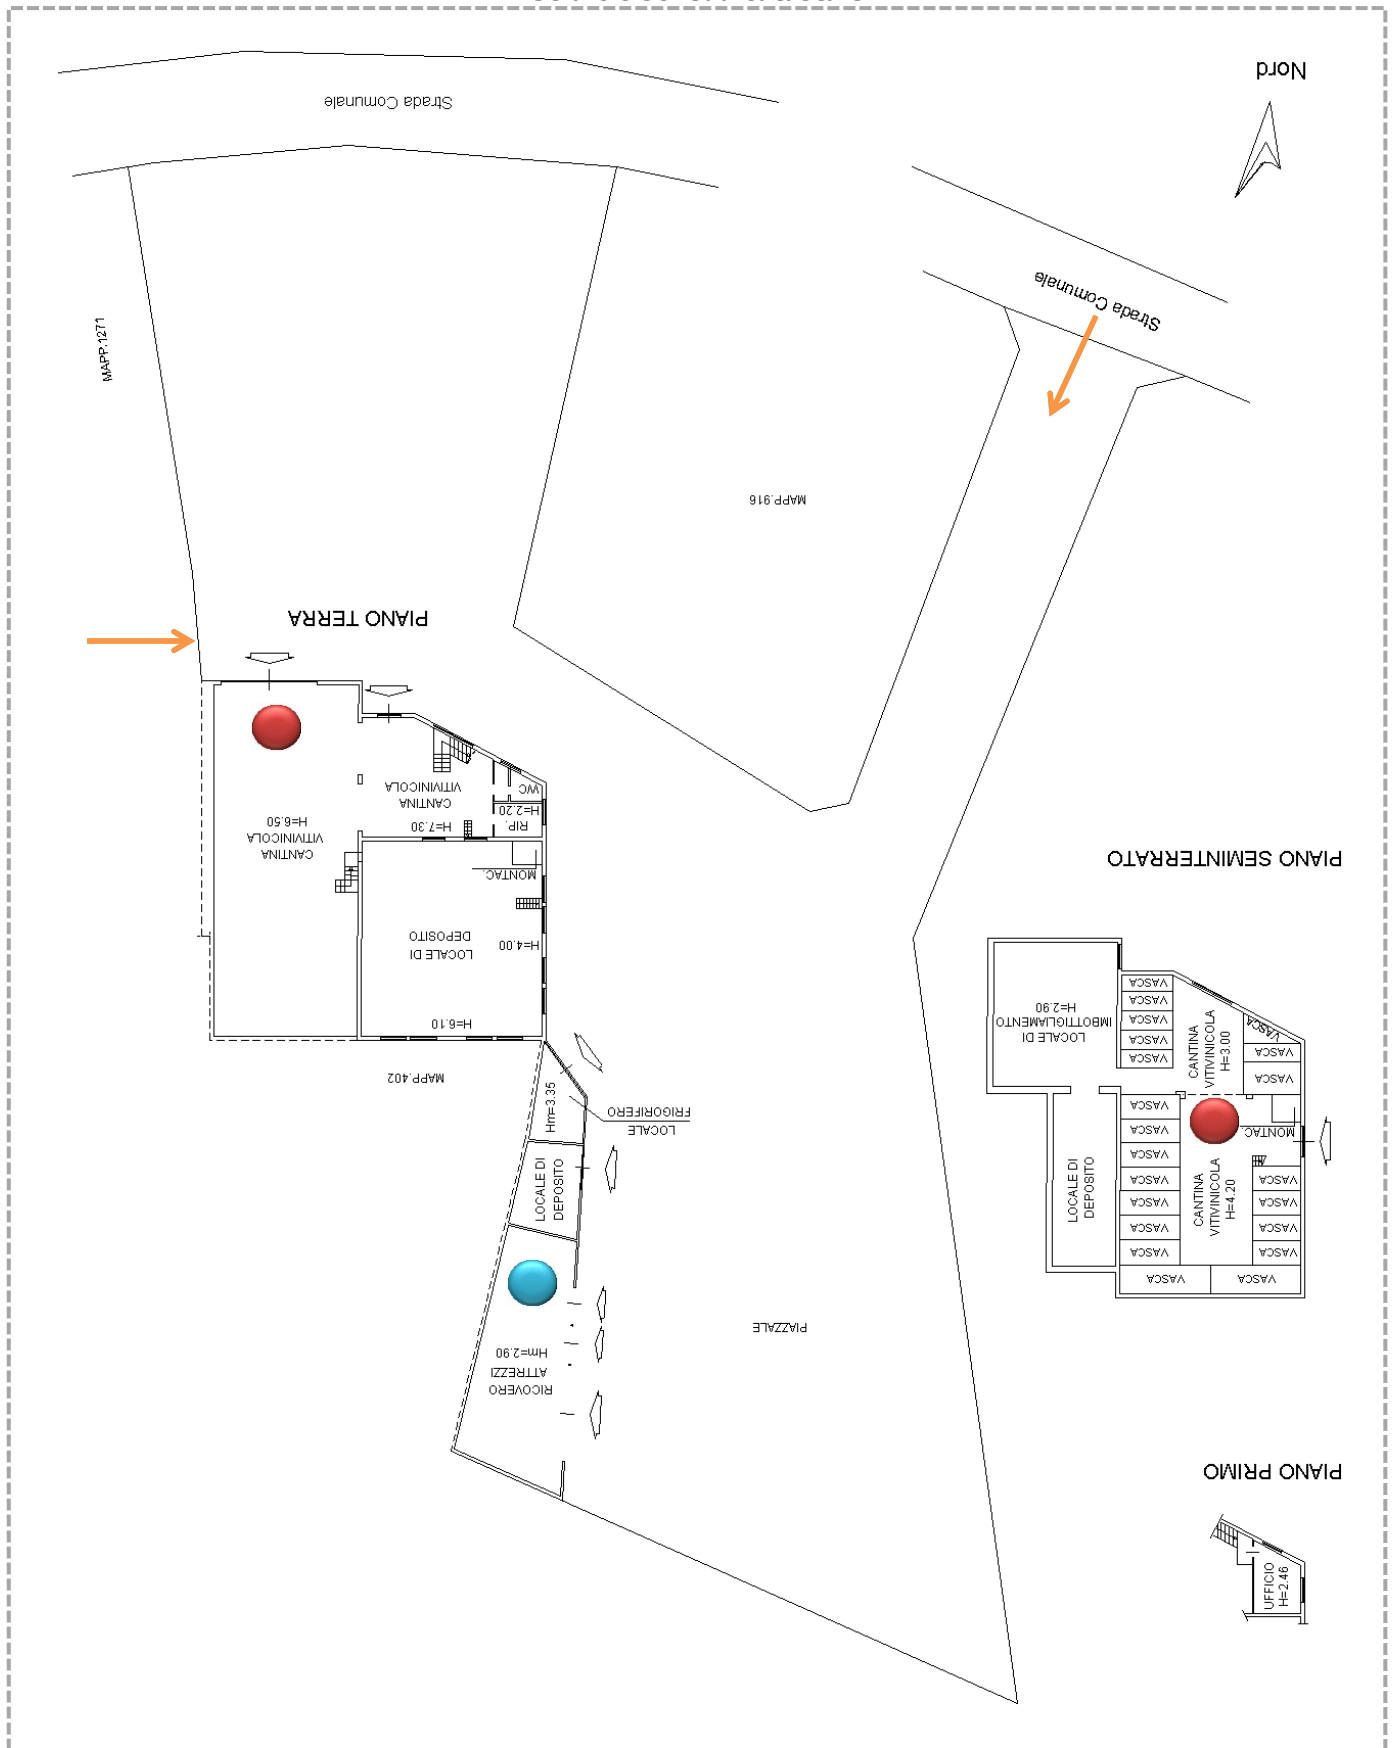

Individuazione del bene pignorato – Lotto 1 in Comune di Rovescala

Stralcio Google Earth Pro

 **Fabbricato**  **Locali accessori**  **Accessi**

Stralcio estratto di mappa catastale

Lotto 1 secondo le risultanze catastali attuali

n.	Fg	CF	mappale	sub	categoria
1	5	CF	390	-	D/8 - Fabbricati costruiti od adattati per le speciali esigenze di attività commerciali

Stralcio scheda catastale

f.1 vista dal cancello carraio sulla via Campo del Monte

f.2 vista dal cortile verso via Privata

f.3 vista dal cortile silos di stoccaggio antistanti ai locali accessori

f.4 vista aerea

f.5 vista aerea