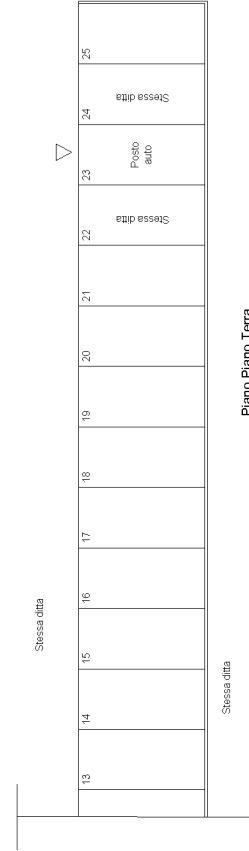

**Agenzia del Territorio
CATASTO FABBRICATI**
Ufficio provinciale di
Milano

Dichiarazione protocollo n. MI0275411 del 02/05/2006
Planimetria di u.i.u. in Comune di Vernate
Via Leonardo Da Vinci
civ. 1

Compilata da:
Fusari Ottavio
Iscritto all'albo:
Geometri
Prov. Lodi N. 192

Identificativi Catastali:
Sezione:
Foglio: 17
Particella: 216
Subalterno: 23

Scheda I - 1
Scala 1: 200

mapp.214

area comune

Stessa ditta

Stessa ditta

Piano Piano Terra

Ultima planimetria in atti