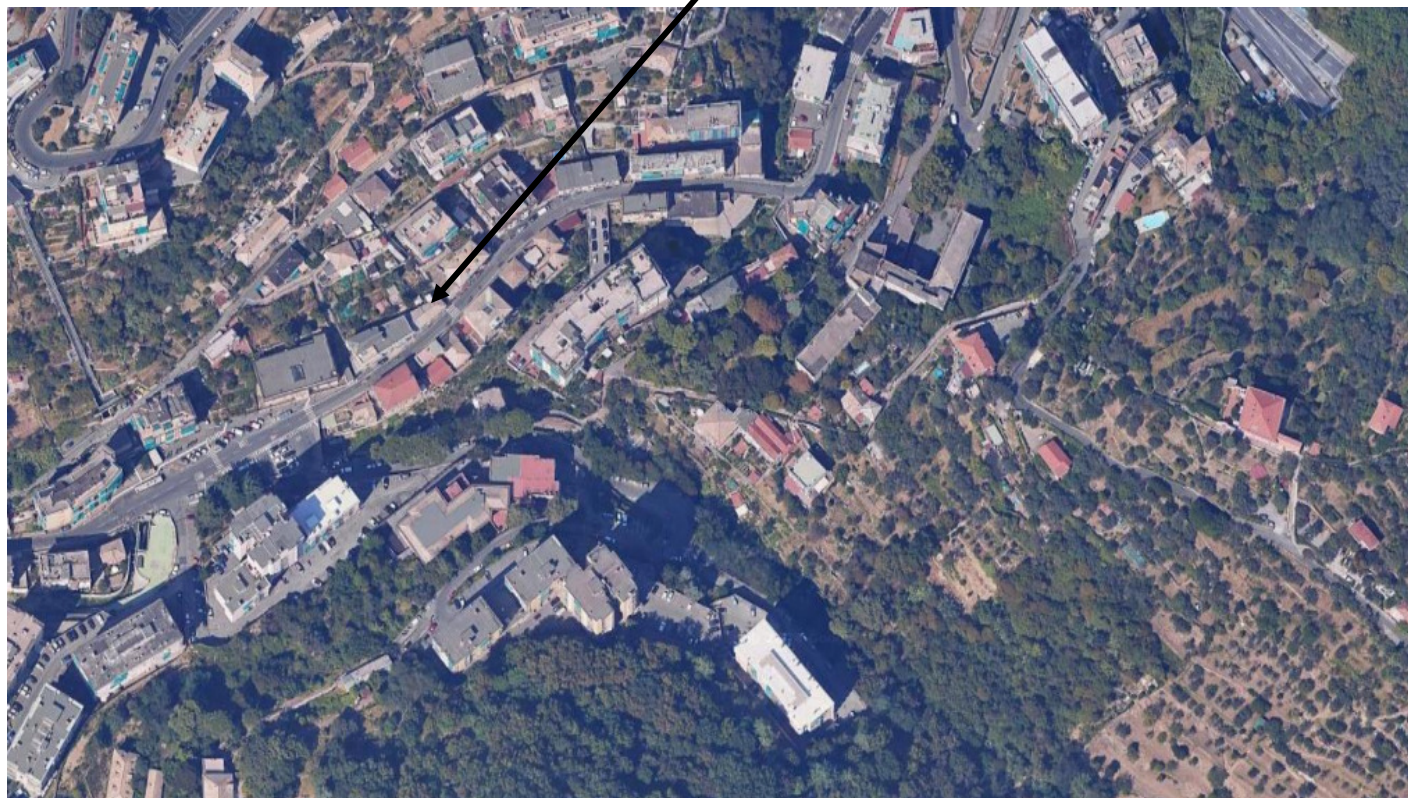

VIA PIERO PINETTI CIVICI 88-90R E 94R– GENOVA (GE)

DOCUMENTAZIONE FOTOGRAFICA – ESTERNI

Immagine tratta da Google Earth

FOTO 1,2: vista del fabbricato da via Pinetti

FOTO 3,4: immobile civ. 80 - prospetto principale e laterale est; in evidenza gli ingressi ai locali oggetto di pignoramento

FOTO 5: particolare del piano terra del Condominio civ 80: in sequenza civ. 88r – 90 r – civ. 80 N – civ. 92r – civ. 94r

FOTO 6: particolare dell'ingresso al civ. 94r e cancelletto del cortile annesso