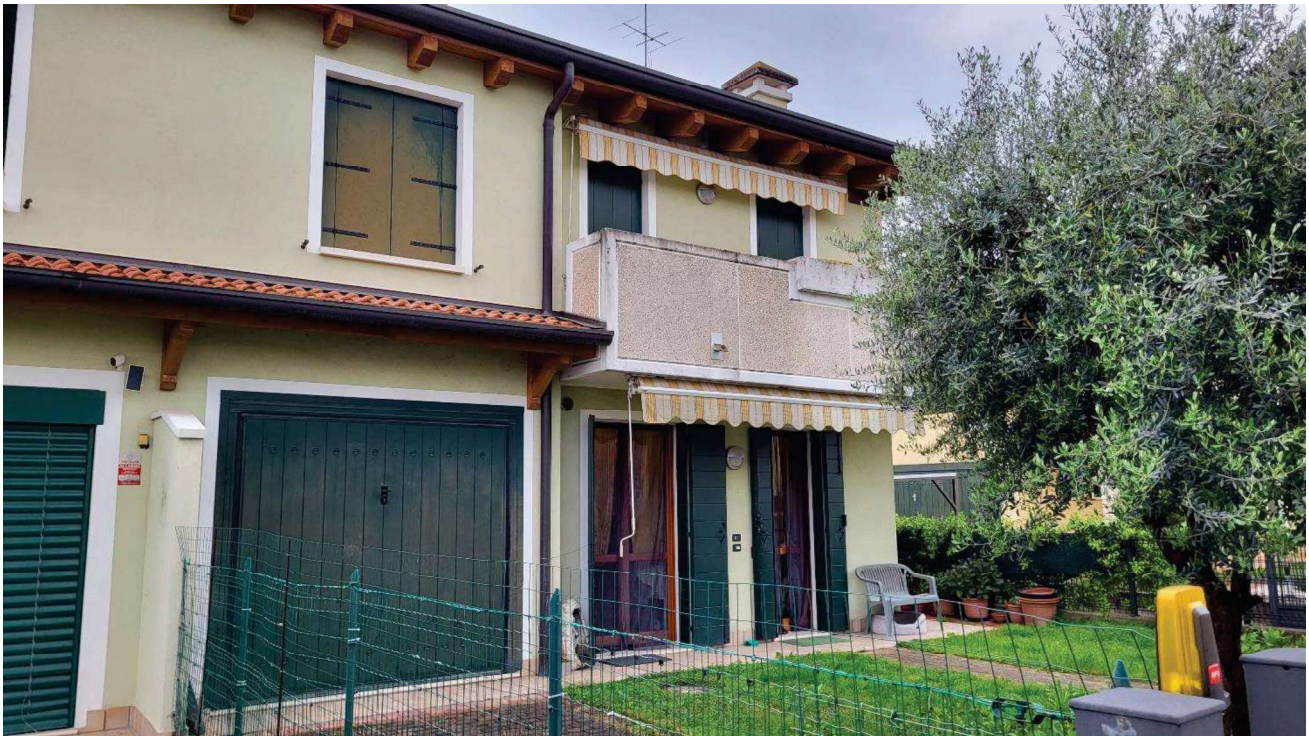

Arch. Mirco Carlin
Riviera dei Ponti Romani, 22 -35121 Padova

ESTERNI

1

2

Arch. Mirco Carlin
Riviera dei Ponti Romani, 22 -35121 Padova

3 -

4

Arch. Mirco Carlin
Riviera dei Ponti Romani, 22 -35121 Padova