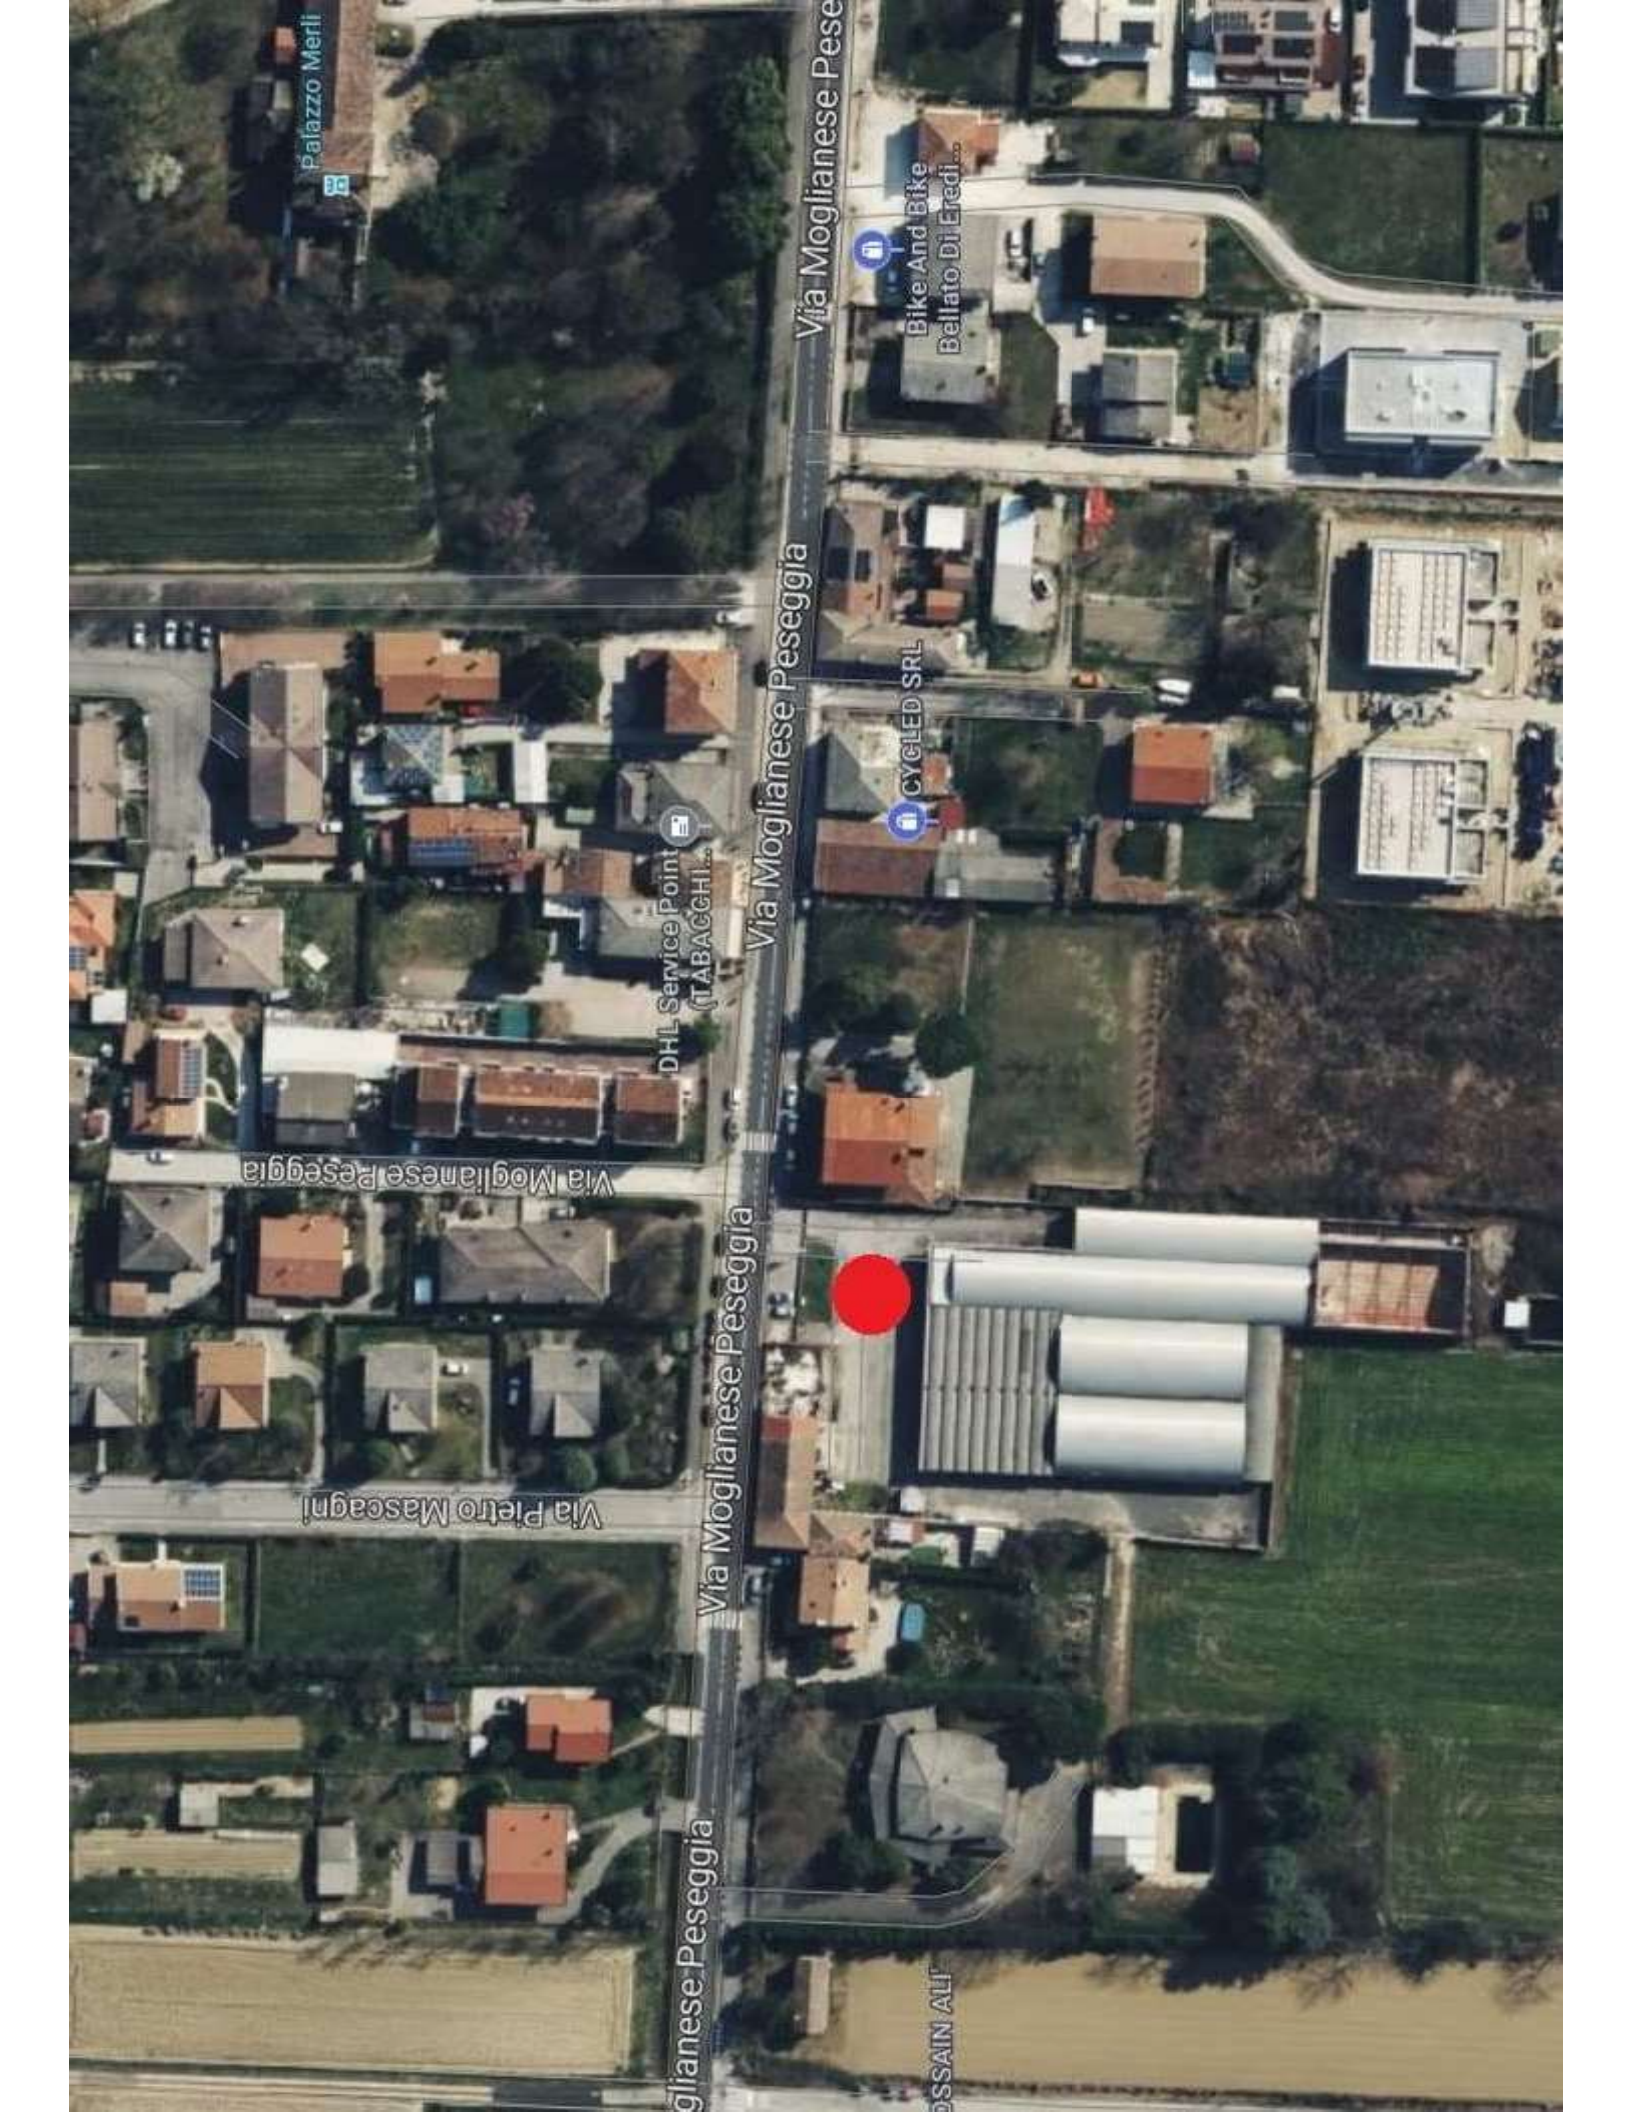

Palazzo Merli

88

Via Moglianese Peseggia

Bike And Bike
Bellato Di Eredi...

Via Moglianese Peseggia

DHL Service Point
(TABACCHI...)

CYCLED SRL

Via Moglianese Peseggia

Via Pietro Mascagni

Via Moglianese Peseggia

glianese Peseggia

CASSAIN ALI