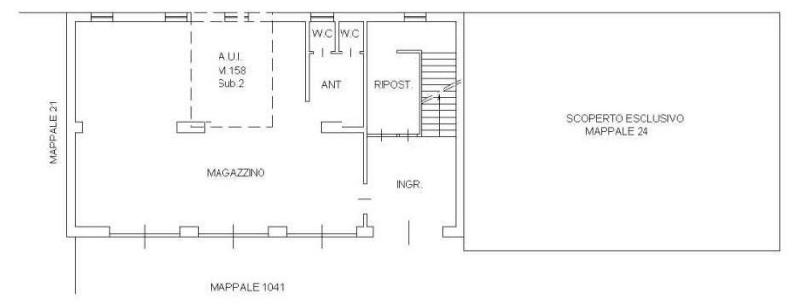

PIANTA PIANO TERRA H.3,00