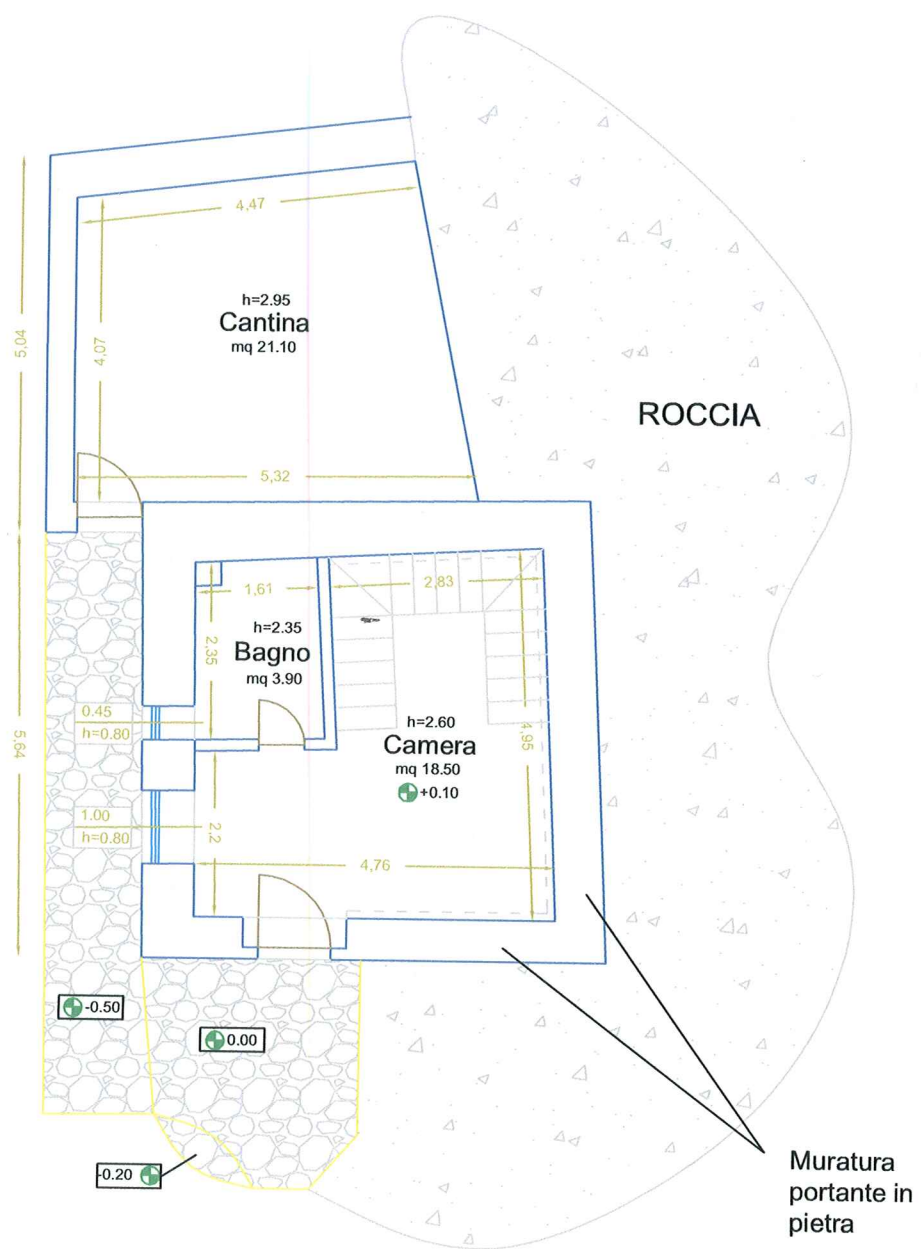

Stanza piano primo

Stanza piano primo

stanza adibita all'essiccazione dei salumi

Sentiero che collega al borgo ed all'agriturismo

Fabbricato visto da est

FOGLIO 10 PARTICELLA 364

Piano Terra

SUPERFICIE:

Vani principali e accessori diretti: sup. lorda mq. 0

Accessori indiretti: sup. lorda mq. 62

scala 1:100

OGGIO 10 PARTICELLA 364
 ano Primo

SUPERFICIE:

Vani principali e accessori diretti:	sup. lorda	mq. 65
Accessori indiretti:	sup. lorda	mq. 0

scala 1:100