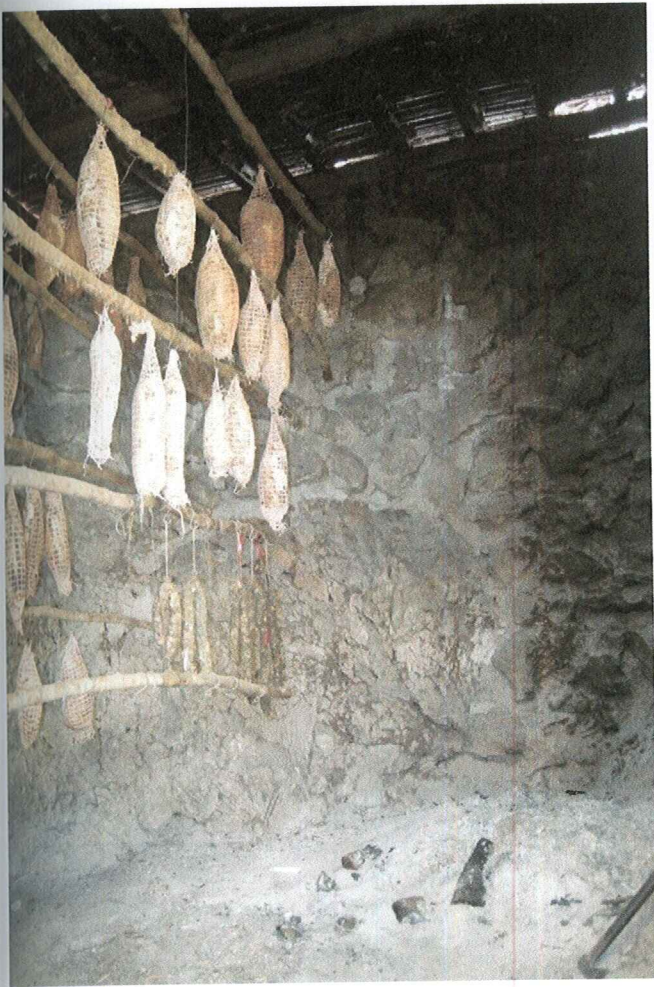

Stanza piano primo

Stanza piano primo

stanza adibita all'essiccazione dei salumi

Sentiero che collega al borgo ed all'agriturismo

Fabbricato visto da est

FOGLIO 10 PARTICELLA 364

Piano Terra

SUPERFICIE:

Vani principali e accessori diretti: sup. lorda mq. 0

Accessori indiretti: sup. lorda mq. 62

scala 1:100

OGGIO 10 PARTICELLA 364
 ano Primo

SUPERFICIE:

Vani principali e accessori diretti:	sup. lorda	mq. 65
Accessori indiretti:	sup. lorda	mq. 0