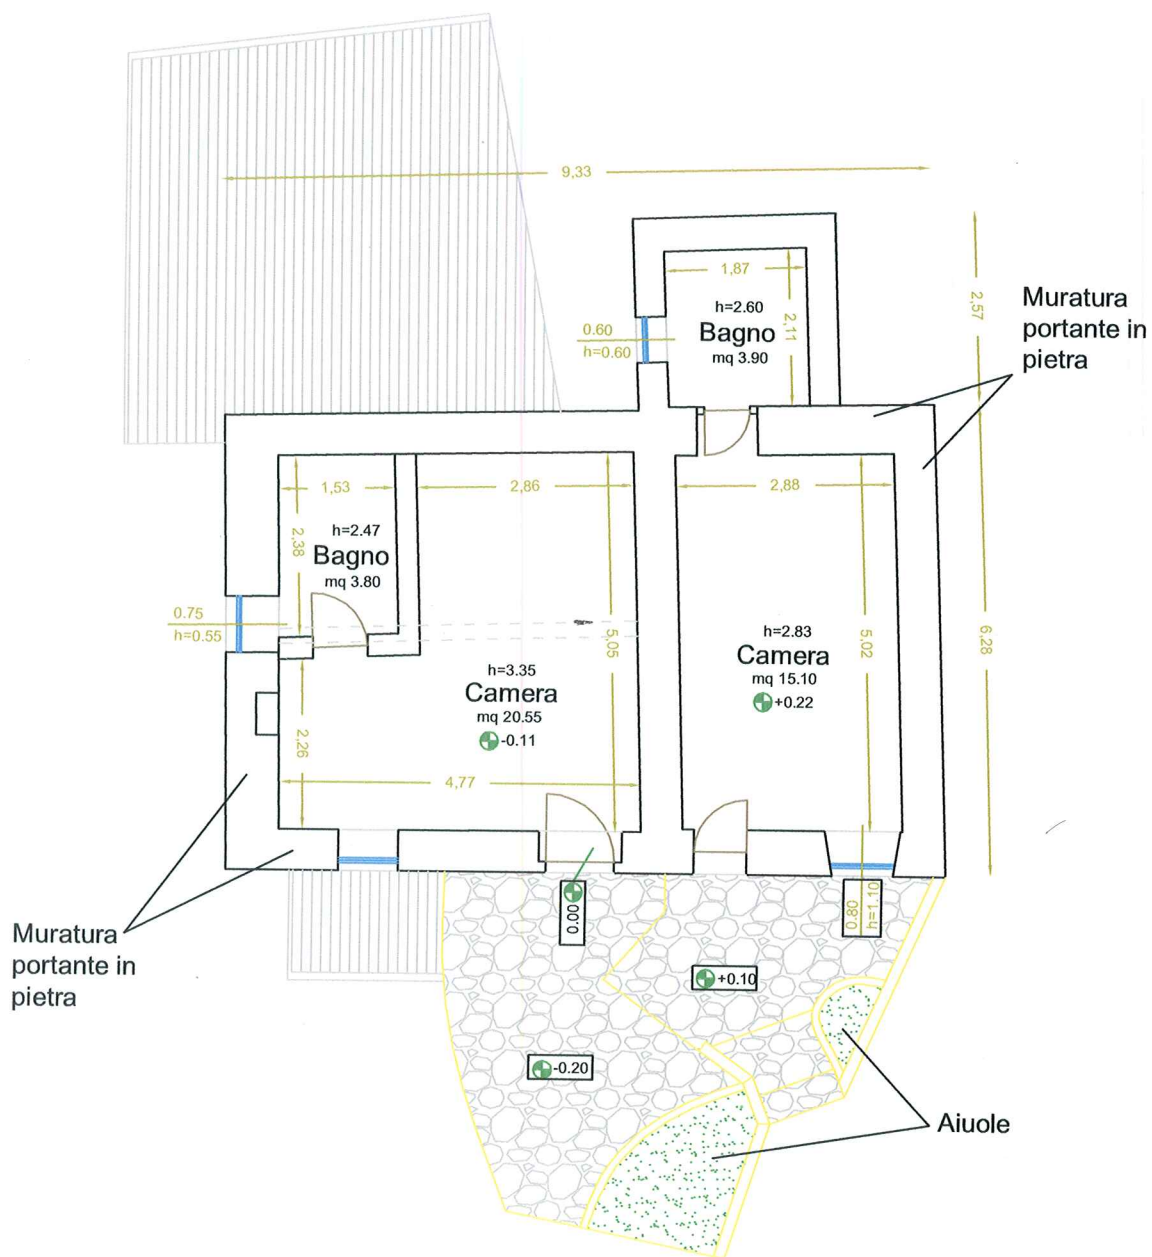

Stanza piano primo

Stanza piano primo

stanza adibita all'essiccazione dei salumi

Sentiero che collega al borgo ed all'agriturismo

Fabbricato visto da est

FOGLIO 10 PARTICELLA 364

Piano Terra

SUPERFICIE:

Vani principali e accessori diretti: sup. lorda mq. 0

Accessori indiretti: sup. lorda mq. 62

scala 1:100

OGGIO 10 PARTICELLA 364
 ano Primo

SUPERFICIE:

Vani principali e accessori diretti:	sup. lorda	mq. 65
Accessori indiretti:	sup. lorda	mq. 0

scala 1:100