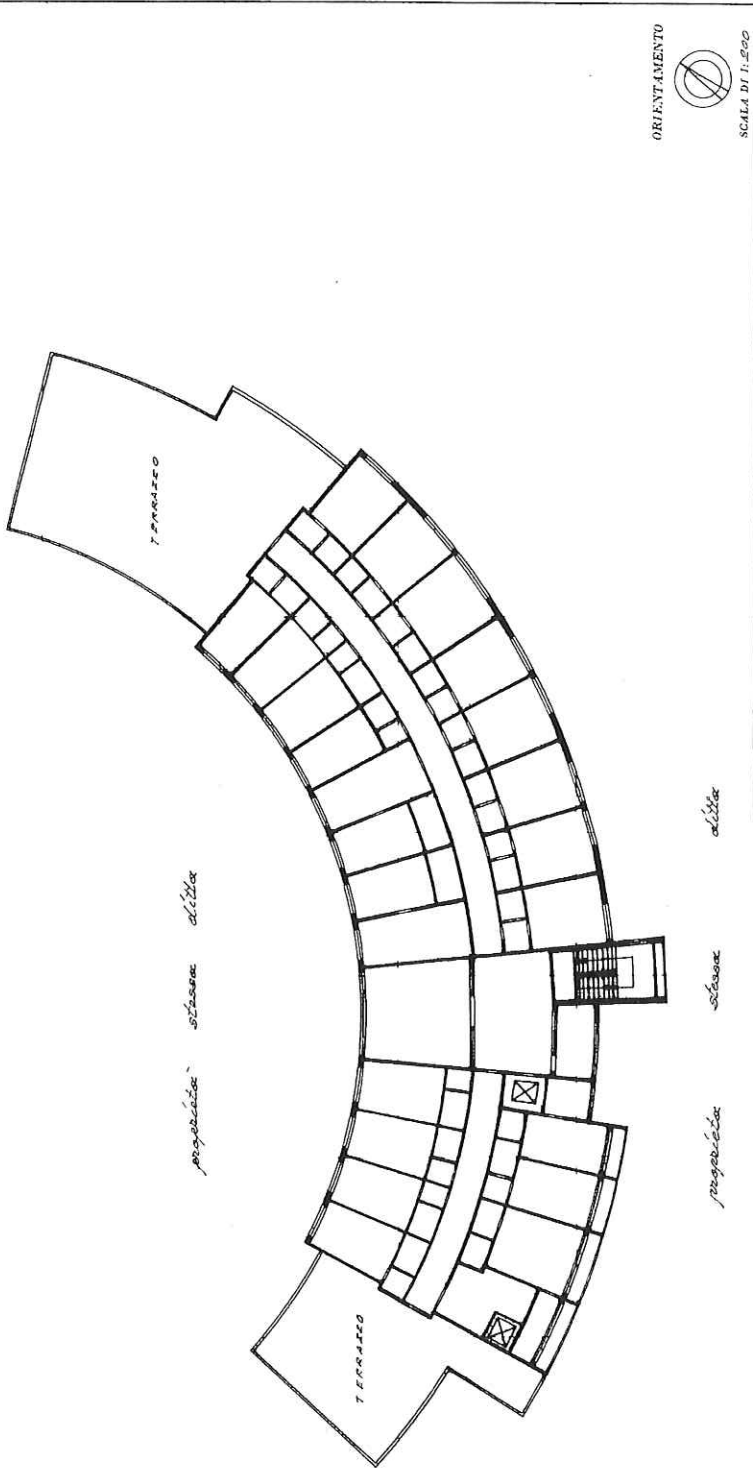

Mod. A (Nuovo Catasto Edilizio Urbano)

Lire 50

NUOVO CATASTO EDILIZIO URBANO

Planimetria dell'immobile situato nel Comune di CASTELLAMMARE DI STABIA Via SOLARO n. 13 -
Ditta

Allegata alla dichiarazione presentata all'Ufficio Tecnico Erariale di NAPOLI

Corso A
PIANO 4°
N = 2.85

SPAZIO RISERVATO PER LE ANNOTAZIONI D'UFFICIO	
DATA	13/01/1996
PROT. N°	2781
	13 281 104
	112

Compilata dal INGEGNERE
Esercizio all'Albo degli
Ingegneri di NAPOLI
Data: 12/02/1996
W. V. V.

Ultima planimetria in atti