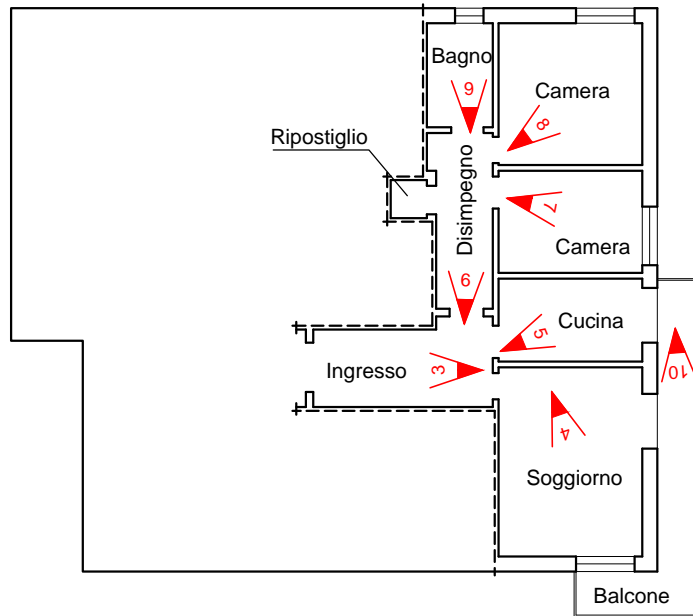

PIANTE STATO ATTUALE

Pianta piano rialzato
h = 2,82 m

Pianta piano seminterrato
h = 2,20 m

DOCUMENTAZIONE FOTOGRAFICA

1. Vista da Nord-Ovest

2. Vista da Sud-Ovest

DOCUMENTAZIONE FOTOGRAFICA

3. Vista dell'ingresso

4. Vista del soggiorno

DOCUMENTAZIONE FOTOGRAFICA

5. Vista della cucina

6. Vista del disimpegno centrale

DOCUMENTAZIONE FOTOGRAFICA

7. Vista della camera da letto

8. Vista della camera da letto padronale

DOCUMENTAZIONE FOTOGRAFICA

9. Vista del servizio igienico

10. Vista del Balcone

DOCUMENTAZIONE FOTOGRAFICA

11. Vista della cantina

12. Vista dell' autorimessa