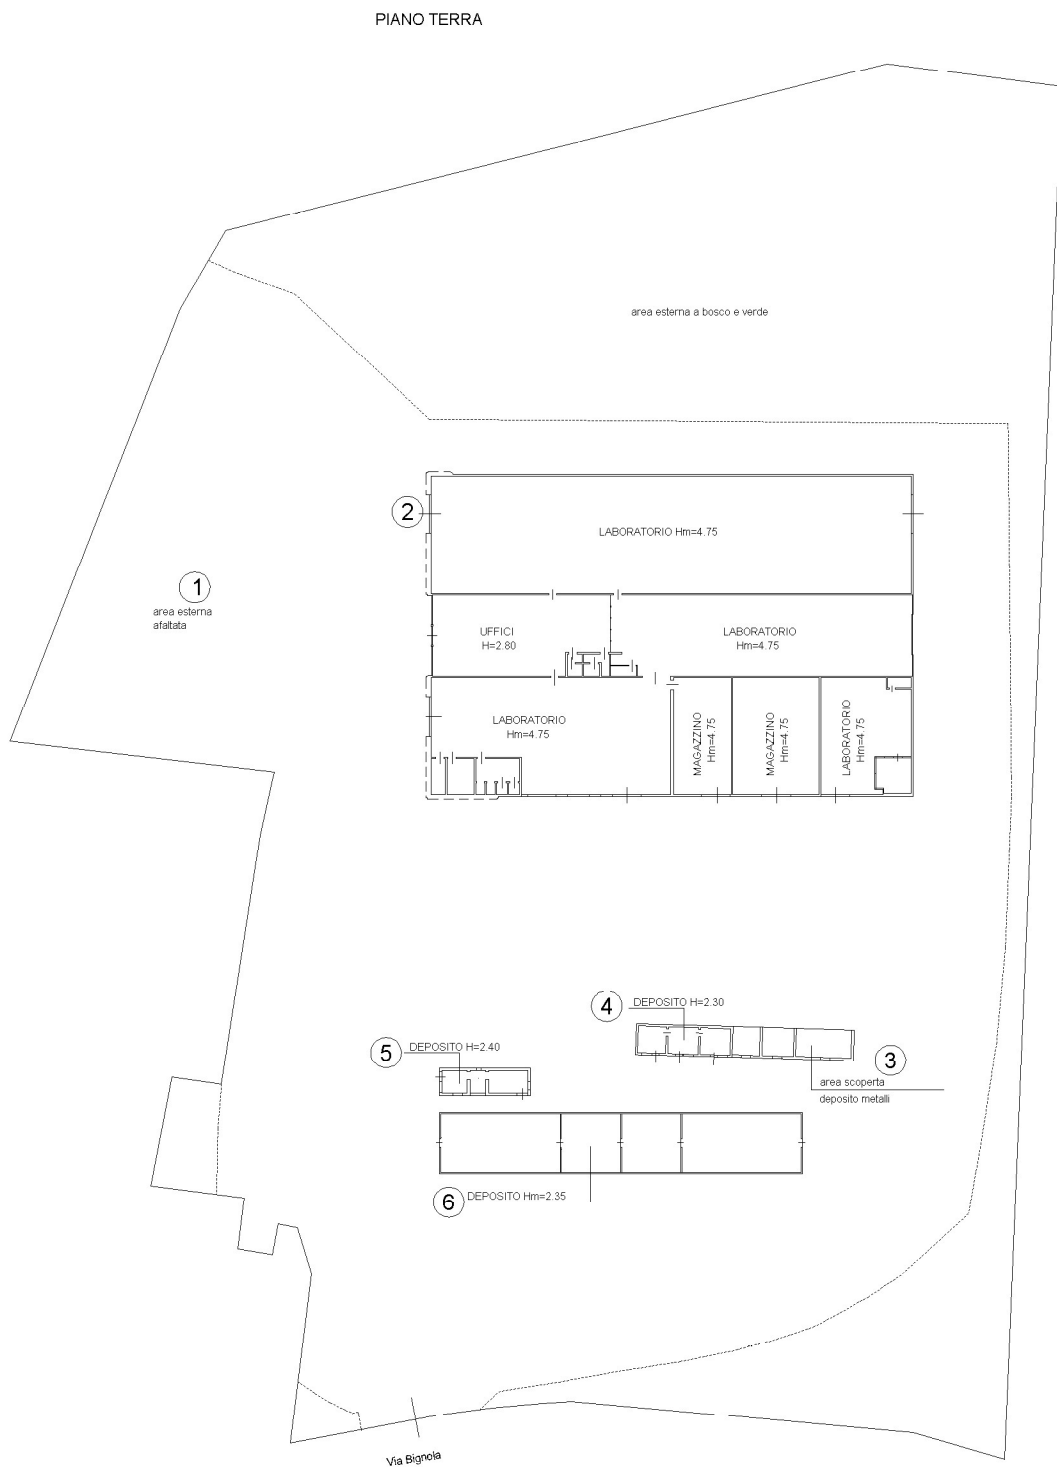

Agenzia delle Entrate
CATASTO FABBRICATI
Ufficio provinciale di
Firenze

Dichiarazione protocollo n. F10089594 del 10/06/2015
Planimetria di u.i.u. in Comune di Montespertoli
Via Bignola
civ. 78

Compilata da:
Cintelli Marco
Iscritto all'albo:
Geometri
Prov. Firenze N. 02779

Identificativi Catastali:
Sezione:
Foglio: 71
Particella: 26
Subalterno: 501

Scheda n. 1
Scala 1: 500

Catasto dei Fabbricati - Situazione al 29/07/2019 - Comune di MONTESPERTOLI (F048) - Foglio: 71 - Particella: 26 - Subalterno: 501 >
VIA BIGNOLA n. 78 piano: T;

Ultima planimetria in atti