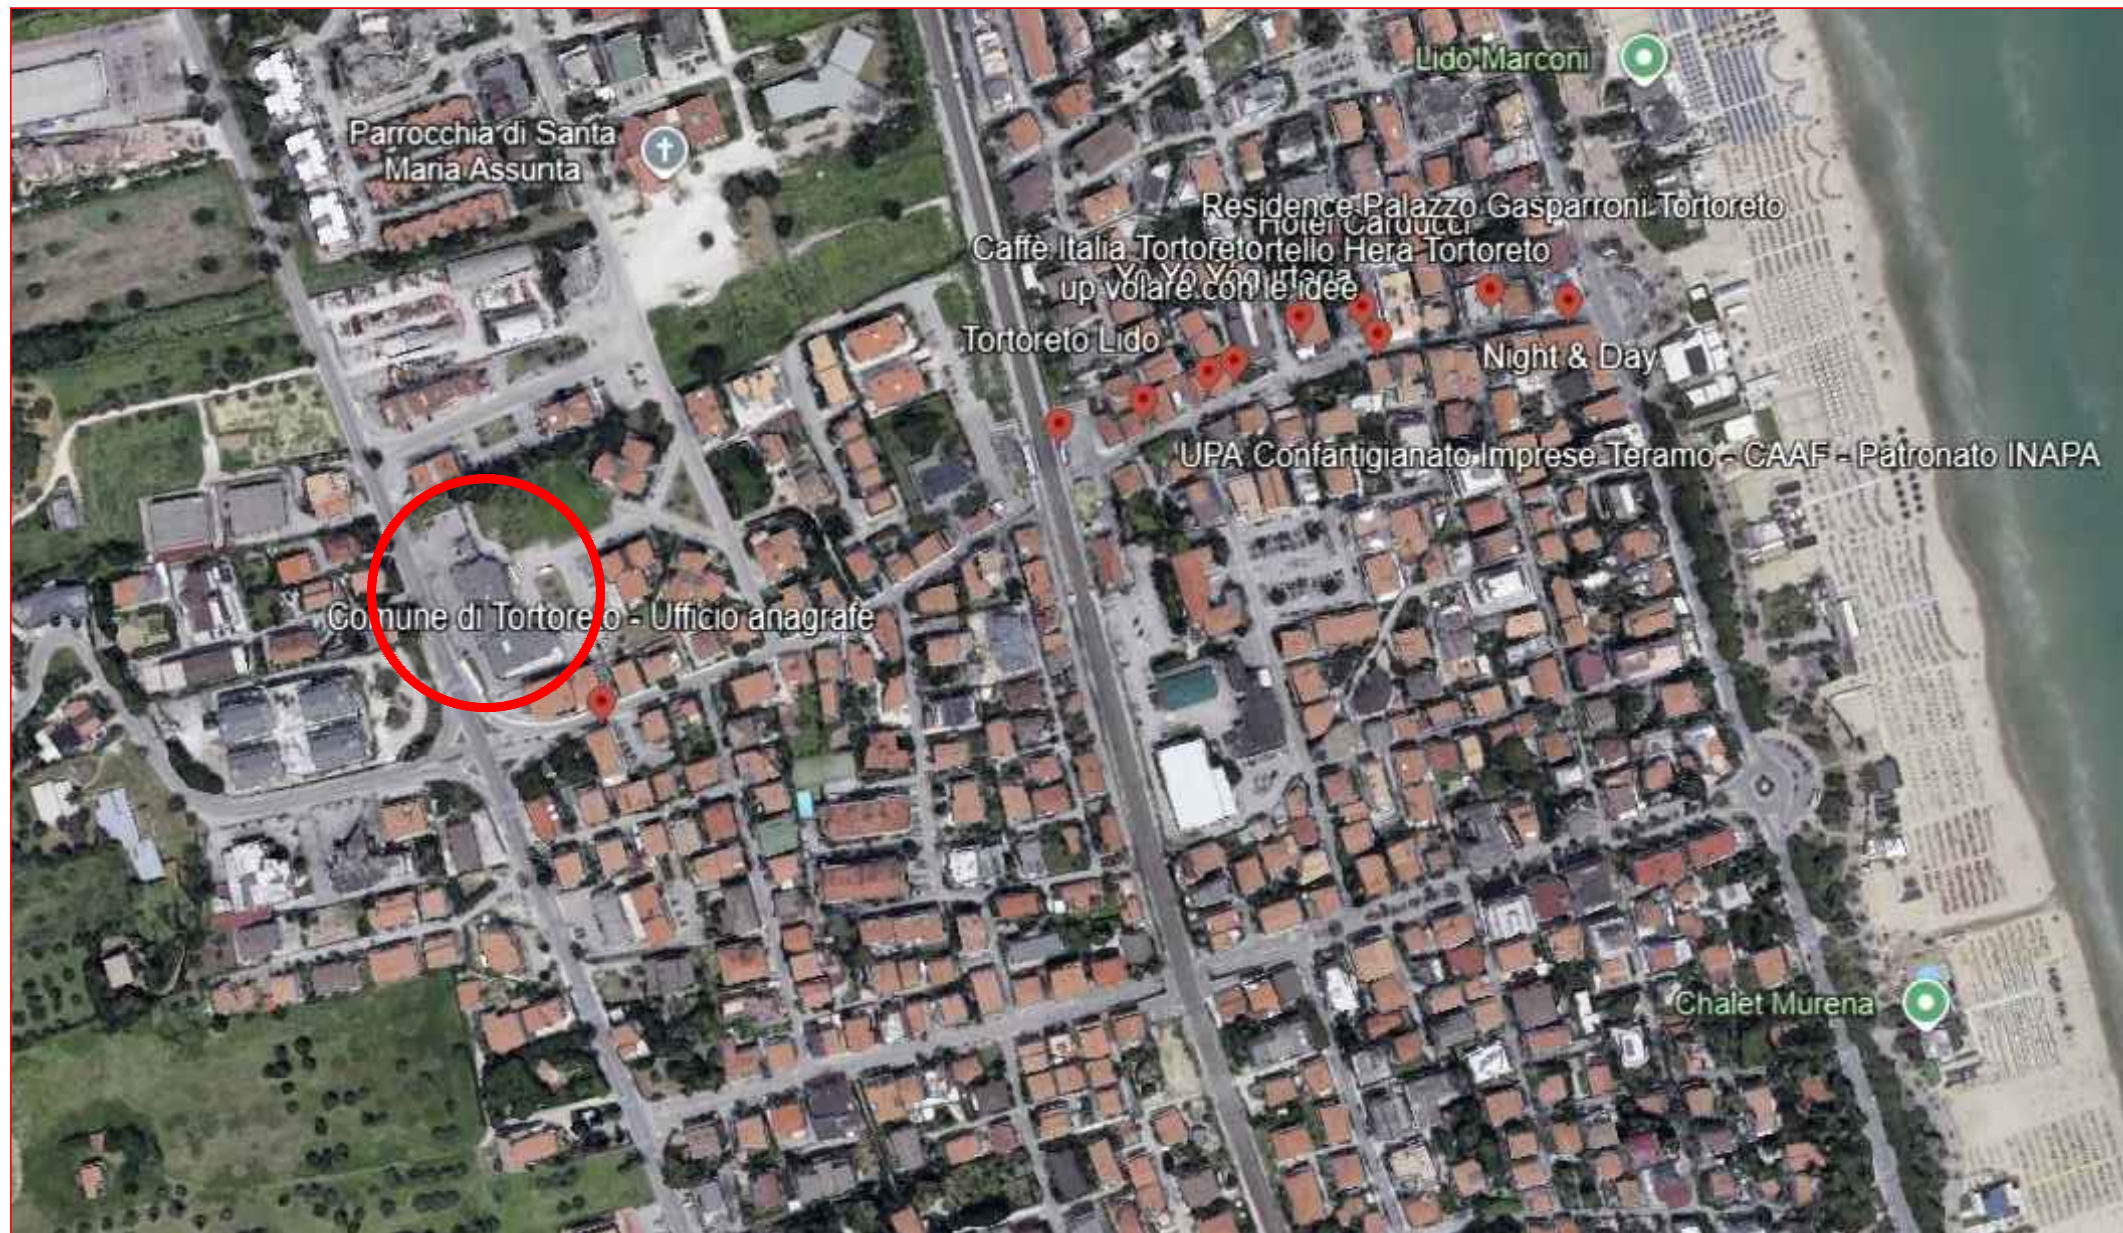

ALLEGATO: A

INQUADRAMENTO TERRITORIALE

Teramo, li 07/10/2024

L'Esperto Estimatore
Cav. Geom. Reginelli Osvaldo

**INQUADRAMENTO TERRITORIALE
TORTORETO (TE)
Via Nazionale Adriatica
Foglio 19 p.IIa 3627**

TRIBUNALE DI TERAMO ESECUZIONE IMMOBILIARE - R.G. n° 96/2019	
COMUNE di TORTORETO (TE)	
Orientamento	L'Esperto Estimatore (Cav. Geom. Osvaldo Reginelli)
	