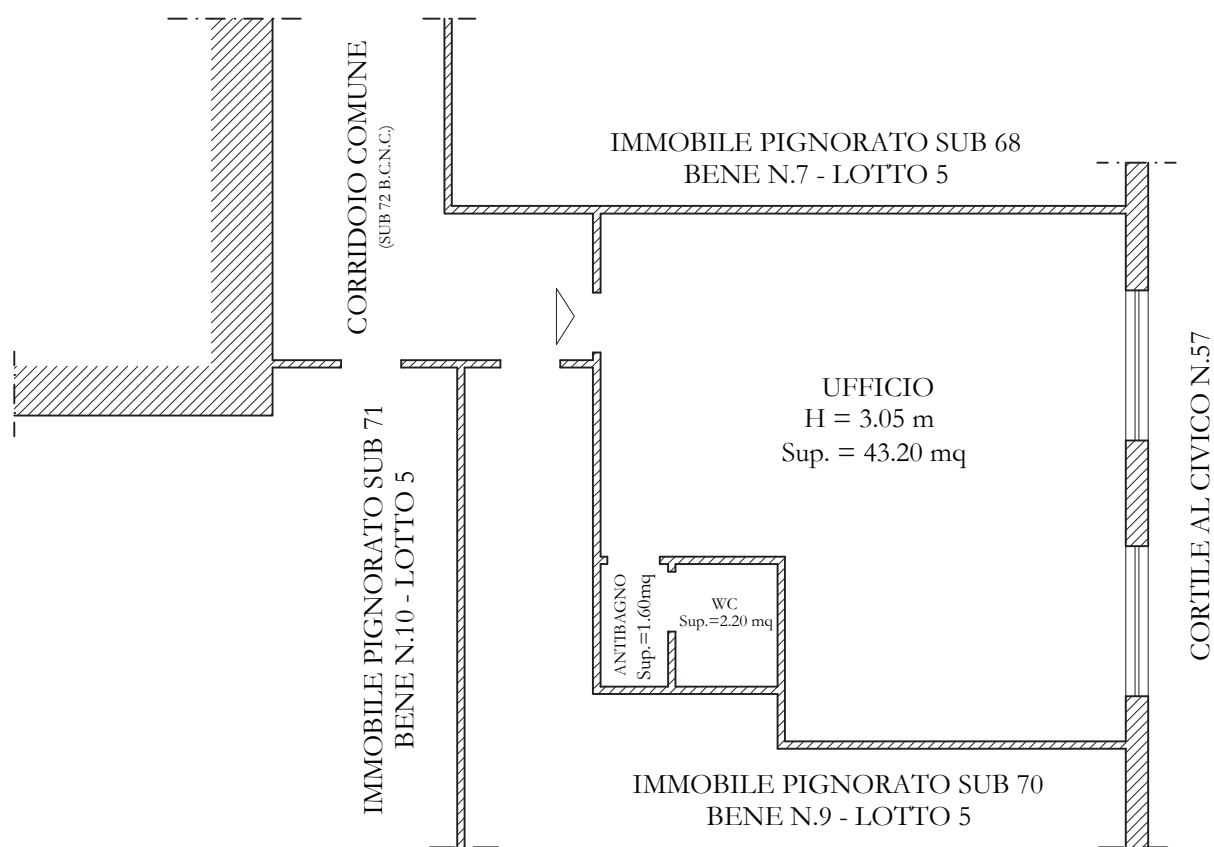

STATO DEI LUOGHI

Pianta dello stato dei luoghi con indicazione delle difformità rispetto alla planimetria catastale
 LOTTO 5 - BENE N.6 - P.LLA 72 SUB 67

STATO DEI LUOGHI

PLANIMETRIA CATASTALE ATTUALE DEL 7.12.2015

STATO DEI LUOGHI

Pianta dello stato dei luoghi con indicazione delle difformità rispetto alla planimetria catastale
LOTTO 5 - BENE N.7 - P.LLA 72 SUB 68

STATO DEI LUOGHI

PLANIMETRIA CATASTALE

1

Modifica della facciata

Pianta dello stato dei luoghi
LOTTO 5 - BENE N.8 - P.LLA 72 SUB 69
UFFICIO SITO IN NAPOLI - PRIMO PIANO
Via Nuova Poggioreale n. 58

STATO DEI LUOGHI

Pianta dello stato dei luoghi con indicazione delle difformità rispetto alla planimetria catastale
LOTTO 5 - BENE N.8 - P.LLA 72 SUB 69