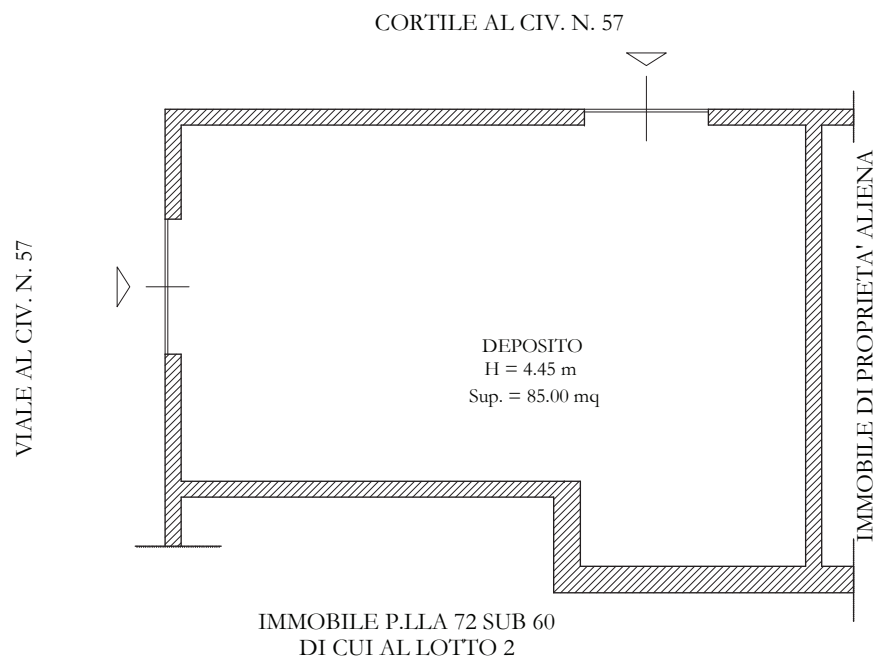

Pianta dello stato dei luoghi
LOTTO 2 - BENE N.3 - P.LLA 195 SUB 7
LOCALE DEPOSITO AL PIANO TERRA SITO IN NAPOLI
Via Nuova Poggioreale n. 57

STATO DEI LUOGHI

ALLEGATO 3 - DOC. 5a
Scala 1:100

Pianta dello stato dei luoghi con indicazione delle difformità rispetto alla planimetria catastale
LOTTO 2 - BENE N.3 - P.LLA 195 SUB 7

STATO DEI LUOGHI

PLANIMETRIA CATASTALE

1

Diversa distribuzione degli spazi interni

2

Ampliamento

Pianta dello stato dei luoghi
LOTTO 2 - BENE N.4 - P.LLA 72 SUB 61
LOCALE DEPOSITO PIANO INTERRATO SITO IN NAPOLI
Via Nuova Poggioreale n. 58