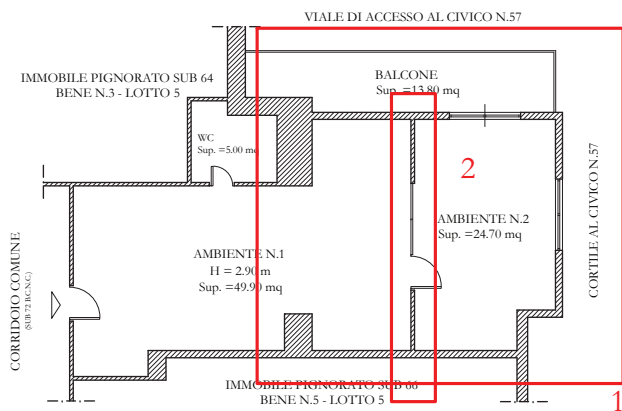

STATO DEI LUOGHI

Pianta dello stato dei luoghi con indicazione delle difformità rispetto alla planimetria catastale
 LOTTO 5 - BENE N.3 - P.LLA 72 SUB 64

STATO DEI LUOGHI

PLANIMETRIA CATASTALE ATTUALE DEL 7.12.2015

PLANIMETRIA CATASTALE EX SUB 45 DEL 18.11.1986

1 Diversa distribuzione degli spazi interni

Pianta dello stato dei luoghi
LOTTO 5 - BENE N.4 - P.LLA 72 SUB 65
UFFICIO SITO IN NAPOLI - PRIMO PIANO
Via Nuova Poggioreale n. 58

STATO DEI LUOGHI

Pianta dello stato dei luoghi con indicazione delle difformità rispetto alla planimetria catastale
 LOTTO 5 - BENE N.4 - P.LLA 72 SUB 65

STATO DEI LUOGHI

PLANIMETRIA CATASTALE ATTUALE DEL 7.12.2015