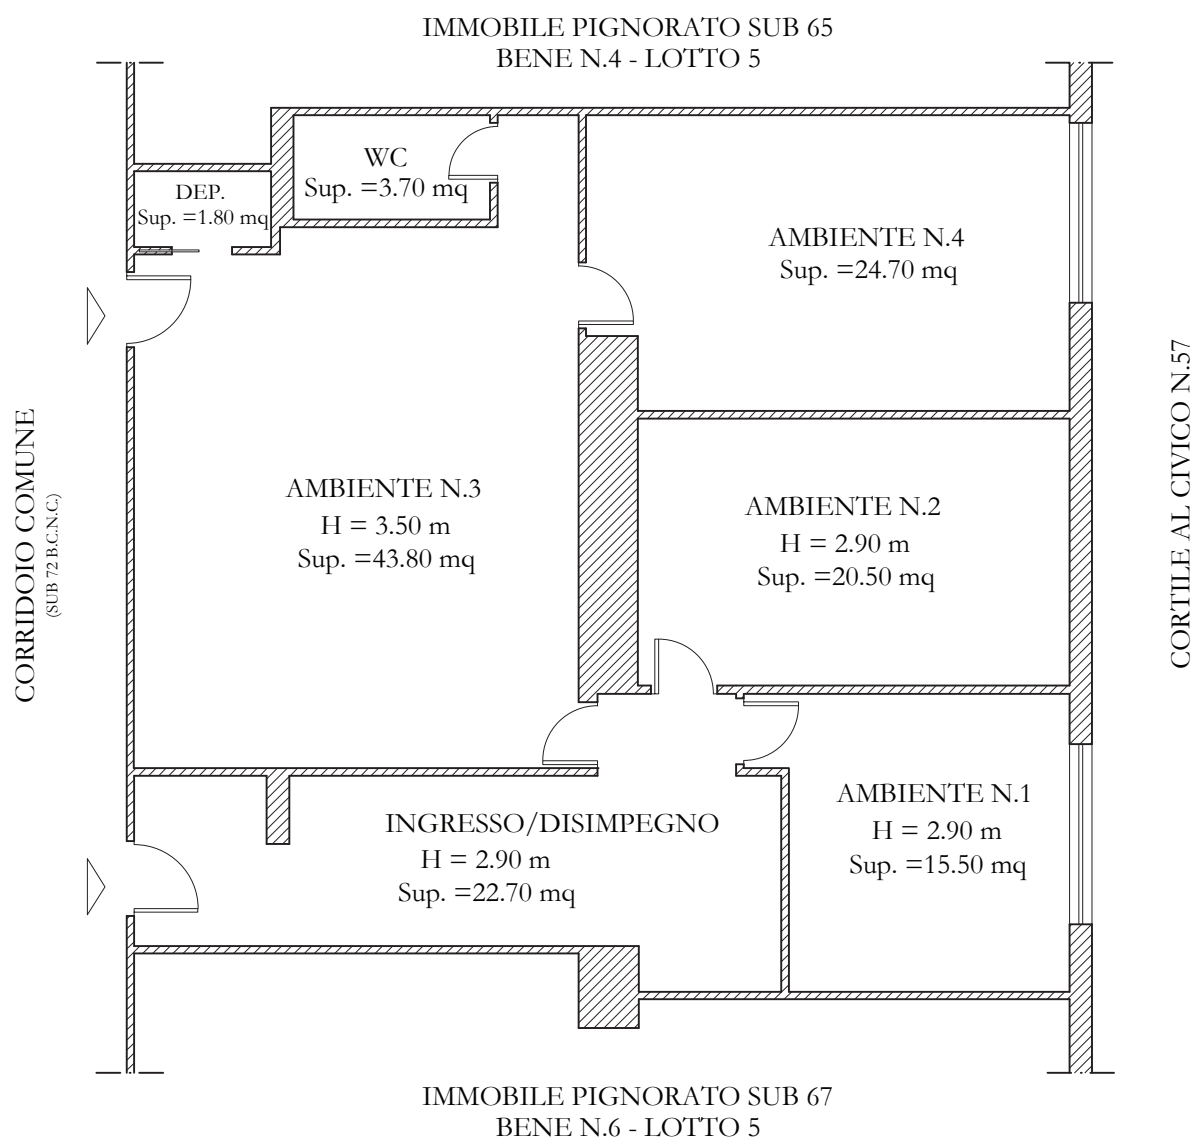

STATO DEI LUOGHI

Pianta dello stato dei luoghi con indicazione delle difformità rispetto alla planimetria catastale
 LOTTO 5 - BENE N.4 - P.LLA 72 SUB 65

STATO DEI LUOGHI

PLANIMETRIA CATASTALE ATTUALE DEL 7.12.2015

PLANIMETRIA CATASTALE EX SUB 45 DEL 18.11.1986

- 1 Ampliamento di superficie e volume
- 2 Diversa distribuzione degli spazi interni
- 3 Modifica della facciata

Pianta dello stato dei luoghi
LOTTO 5 - BENE N.5 - P.LLA 72 SUB 66
UFFICIO SITO IN NAPOLI - PRIMO PIANO
Via Nuova Poggioreale n. 58

STATO DEI LUOGHI

Pianta dello stato dei luoghi con indicazione delle difformità rispetto alla planimetria catastale
 LOTTO 5 - BENE N.5 - P.LLA 72 SUB 66

STATO DEI LUOGHI

PLANIMETRIA CATASTALE ATTUALE DEL 7.12.2015