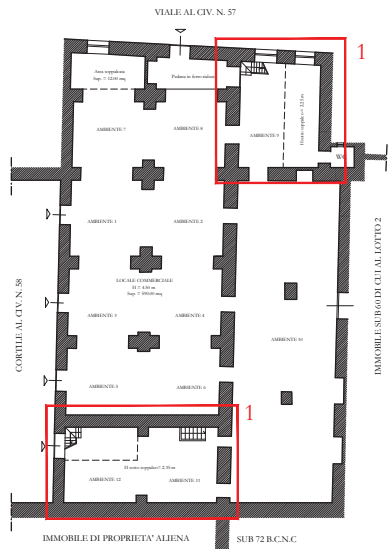

Pianta dello stato dei luoghi
 LOTTO 2 - BENE N.1 - P.LLA 72 SUB 59
 LOCALE COMMERCIALE SITO IN NAPOLI
 Via Nuova Poggioreale n. 58

STATO DEI LUOGHI

STATO DEI LUOGHI
 SOPPALCO AMBIENTE N.9

STATO DEI LUOGHI
 SOPPALCO AMBIENTI N.11 E N.12

Pianta dello stato dei luoghi con indicazione delle difformità rispetto alla planimetria catastale
 LOTTO 2 - BENE N.1 - P.LLA 72 SUB 59

STATO DEI LUOGHI

PLANIMETRIA CATASTALE ATTUALE DEL 7.12.2015

PLANIMETRIA CATASTALE DEL 5.1.2001