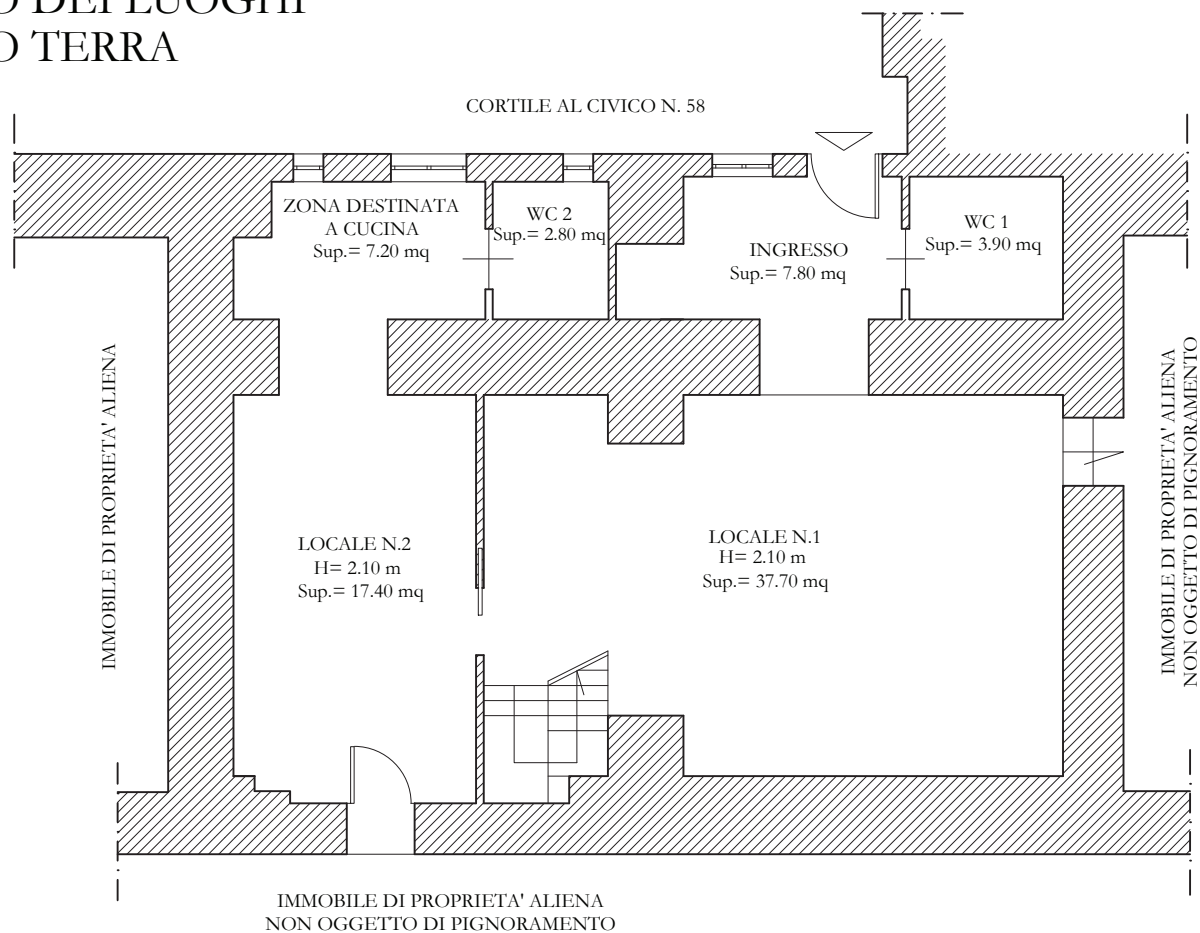

LOTTO 1
LOCALE COMMERCIALE AL PIANO TERRA SITO IN NAPOLI ALLA VIA NUOVA
POGGIOREALE N. 58

in NCEU del comune di Napoli Sezione VIC foglio 3 p.lla 72 sub 58

Pianta dello stato dei luoghi
LOTTO 1 - P.LLA 72 SUB 58
LOCALE COMMERCIALE AL PIANO TERRA SITO IN NAPOLI
Via Nuova Poggioreale n. 58

STATO DEI LUOGHI
PIANO TERRA

STATO DEI LUOGHI
SOPPALCO

ALLEGATO 3 - DOC. 2a

Scala 1:100

Pianta dello stato dei luoghi con indicazione delle difformità rispetto alla planimetria catastale

LOTTO 1 - P.LLA 72 SUB 58