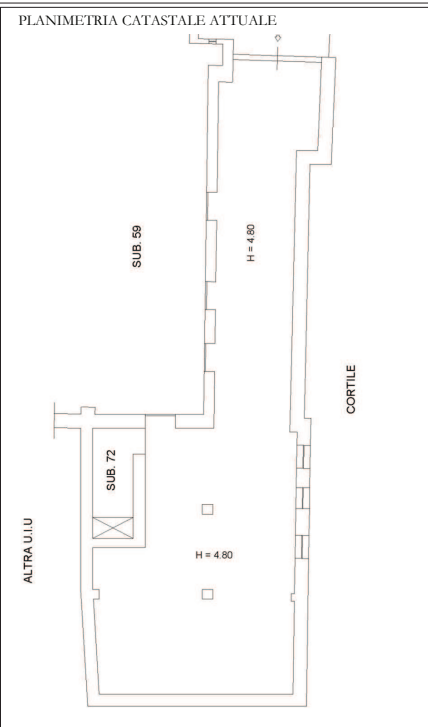

Pianta dello stato dei luoghi con indicazione delle difformità rispetto alla planimetria catastale
 LOTTO 2 - BENE N.1 - P.LLA 72 SUB 59

STATO DEI LUOGHI

PLANIMETRIA CATASTALE ATTUALE DEL 7.12.2015

PLANIMETRIA CATASTALE DEL 5.1.2001

PLANIMETRIA CATASTALE DEL DICEMBRE 1986 (ORIGINARIO SUB 7)

- 1 Realizzazione di n.2 soppalchi
- 2 Diversa distribuzione degli spazi interni
- 3 Frazionamento e fusione

15/630
14/11/19

Pianta dello stato dei luoghi
 LOTTO 2 - BENE N.2 - P.LLA 72 SUB 60
 LOCALE DEPOSITO SITO IN NAPOLI
 Via Nuova Poggioreale n. 57

STATO DEI LUOGHI
 DEPOSITO PIANO TERRA

STATO DEI LUOGHI
 SOPPALCO

Pianta dello stato dei luoghi con indicazione delle difformità rispetto alla planimetria catastale
 LOTTO 2 - BENE N.2 - P.LLA 72 SUB 60