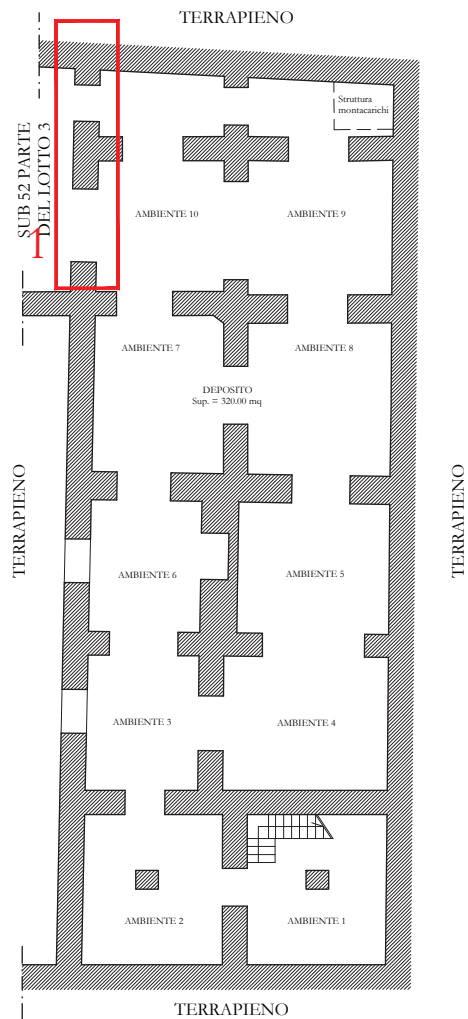

Pianta dello stato dei luoghi
LOTTO 2 - BENE N.3 - P.LLA 195 SUB 7
LOCALE DEPOSITO AL PIANO TERRA SITO IN NAPOLI
Via Nuova Poggioreale n. 57

STATO DEI LUOGHI

ALLEGATO 3 - DOC. 5a
Scala 1:100

Pianta dello stato dei luoghi con indicazione delle difformità rispetto alla planimetria catastale
LOTTO 2 - BENE N.3 - P.LLA 195 SUB 7

STATO DEI LUOGHI

PLANIMETRIA CATASTALE

1

Diversa distribuzione degli spazi interni

2

Ampliamento

Pianta dello stato dei luoghi
LOTTO 2 - BENE N.4 - P.LLA 72 SUB 61
LOCALE DEPOSITO PIANO INTERRATO SITO IN NAPOLI
Via Nuova Poggioreale n. 58

STATO DEI LUOGHI

Pianta dello stato dei luoghi con indicazione delle difformità rispetto alla planimetria catastale
LOTTO 2 - BENE N.4 - P.LLA 72 SUB 61

STATO DEI LUOGHI

PLANIMETRIA CATASTALE

1

Fusione sul piano fisico con il sub 52
di cui al LOTTO 3