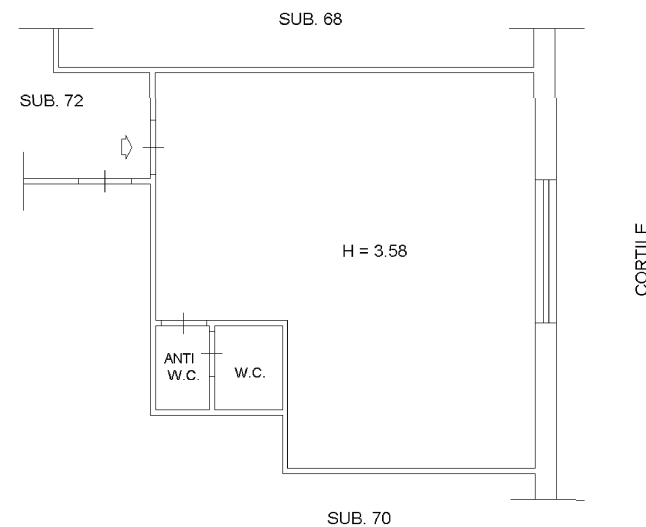

PLANIMETRIA CATASTALE

1

Modifica della facciata