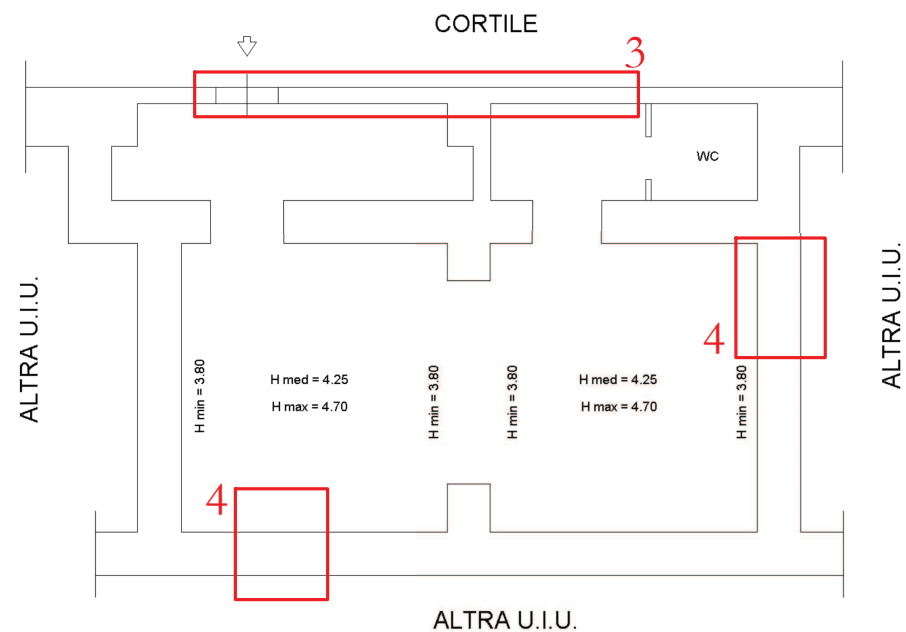

STATO DEI LUOGHI
PIANO TERRA

STATO DEI LUOGHI
SOPPALCO

ALLEGATO 3 - DOC. 2a

Scala 1:100

Pianta dello stato dei luoghi con indicazione delle difformità rispetto alla planimetria catastale

LOTTO 1 - P.LLA 72 SUB 58

STATO DEI LUOGHI - PIANO TERRA

PLANIMETRIA CATASTALE

STATO DEI LUOGHI - SOPPALCO

1

Diversa distribuzione degli spazi interni

2

Realizzazione di soppalco con scala di accesso

3

Modifica della facciata

4

Fusione con immobili adiacenti di altra proprietà e non oggetto di pignoramento

LOTTO 2
LOCALE COMMERCIALE AL PIANO TERRA, DUE LOCALI DEPOSITO AL PIANO
TERRA ED UN LOCALE DEPOSITO AL PIANO INTERRATO SITI IN NAPOLI ALLA
VIA NUOVA POGGIOREALE N. 58 e N.57