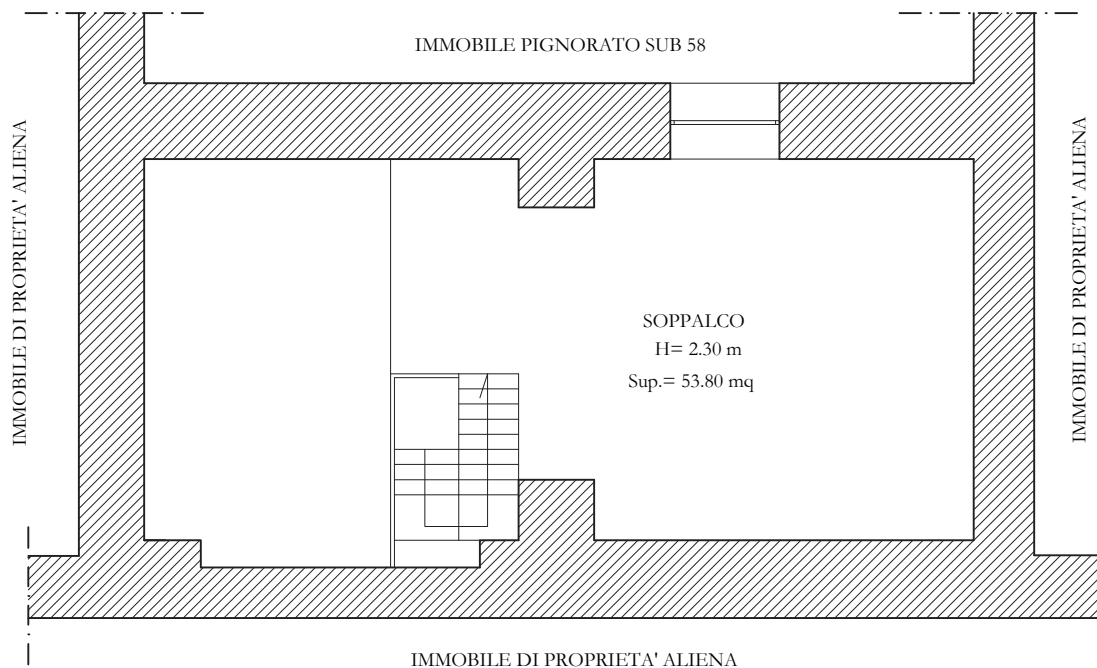

LOTTO 1
LOCALE COMMERCIALE AL PIANO TERRA SITO IN NAPOLI ALLA VIA NUOVA
POGGIOREALE N. 58

in NCEU del comune di Napoli Sezione VIC foglio 3 p.lla 72 sub 58

Pianta dello stato dei luoghi
LOTTO 1 - P.LLA 72 SUB 58
LOCALE COMMERCIALE AL PIANO TERRA SITO IN NAPOLI
Via Nuova Poggioreale n. 58

STATO DEI LUOGHI
PIANO TERRA

STATO DEI LUOGHI
SOPPALCO

ALLEGATO 3 - DOC. 2a

Scala 1:100

Pianta dello stato dei luoghi con indicazione delle difformità rispetto alla planimetria catastale

LOTTO 1 - P.LLA 72 SUB 58