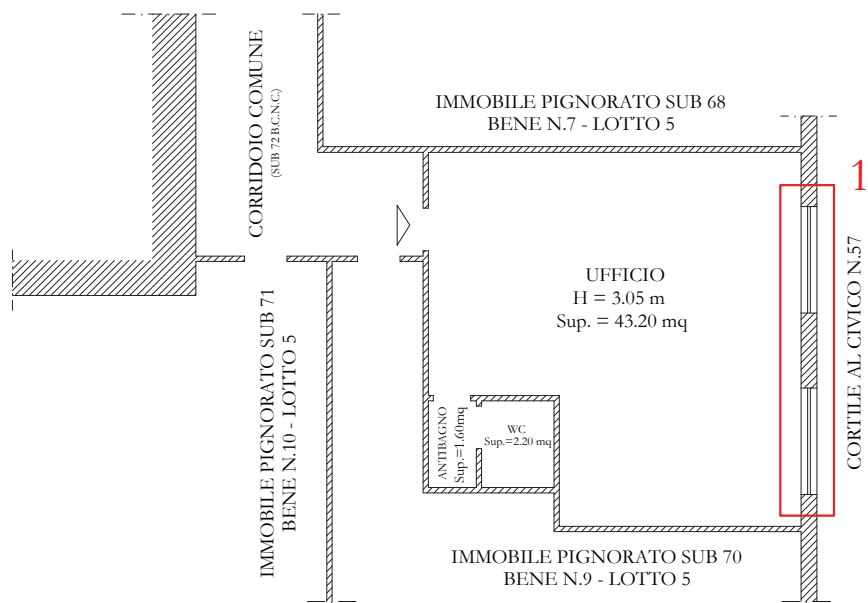

Pianta dello stato dei luoghi con indicazione delle difformità rispetto alla planimetria catastale
LOTTO 5 - BENE N.8 - P.LLA 72 SUB 69

STATO DEI LUOGHI