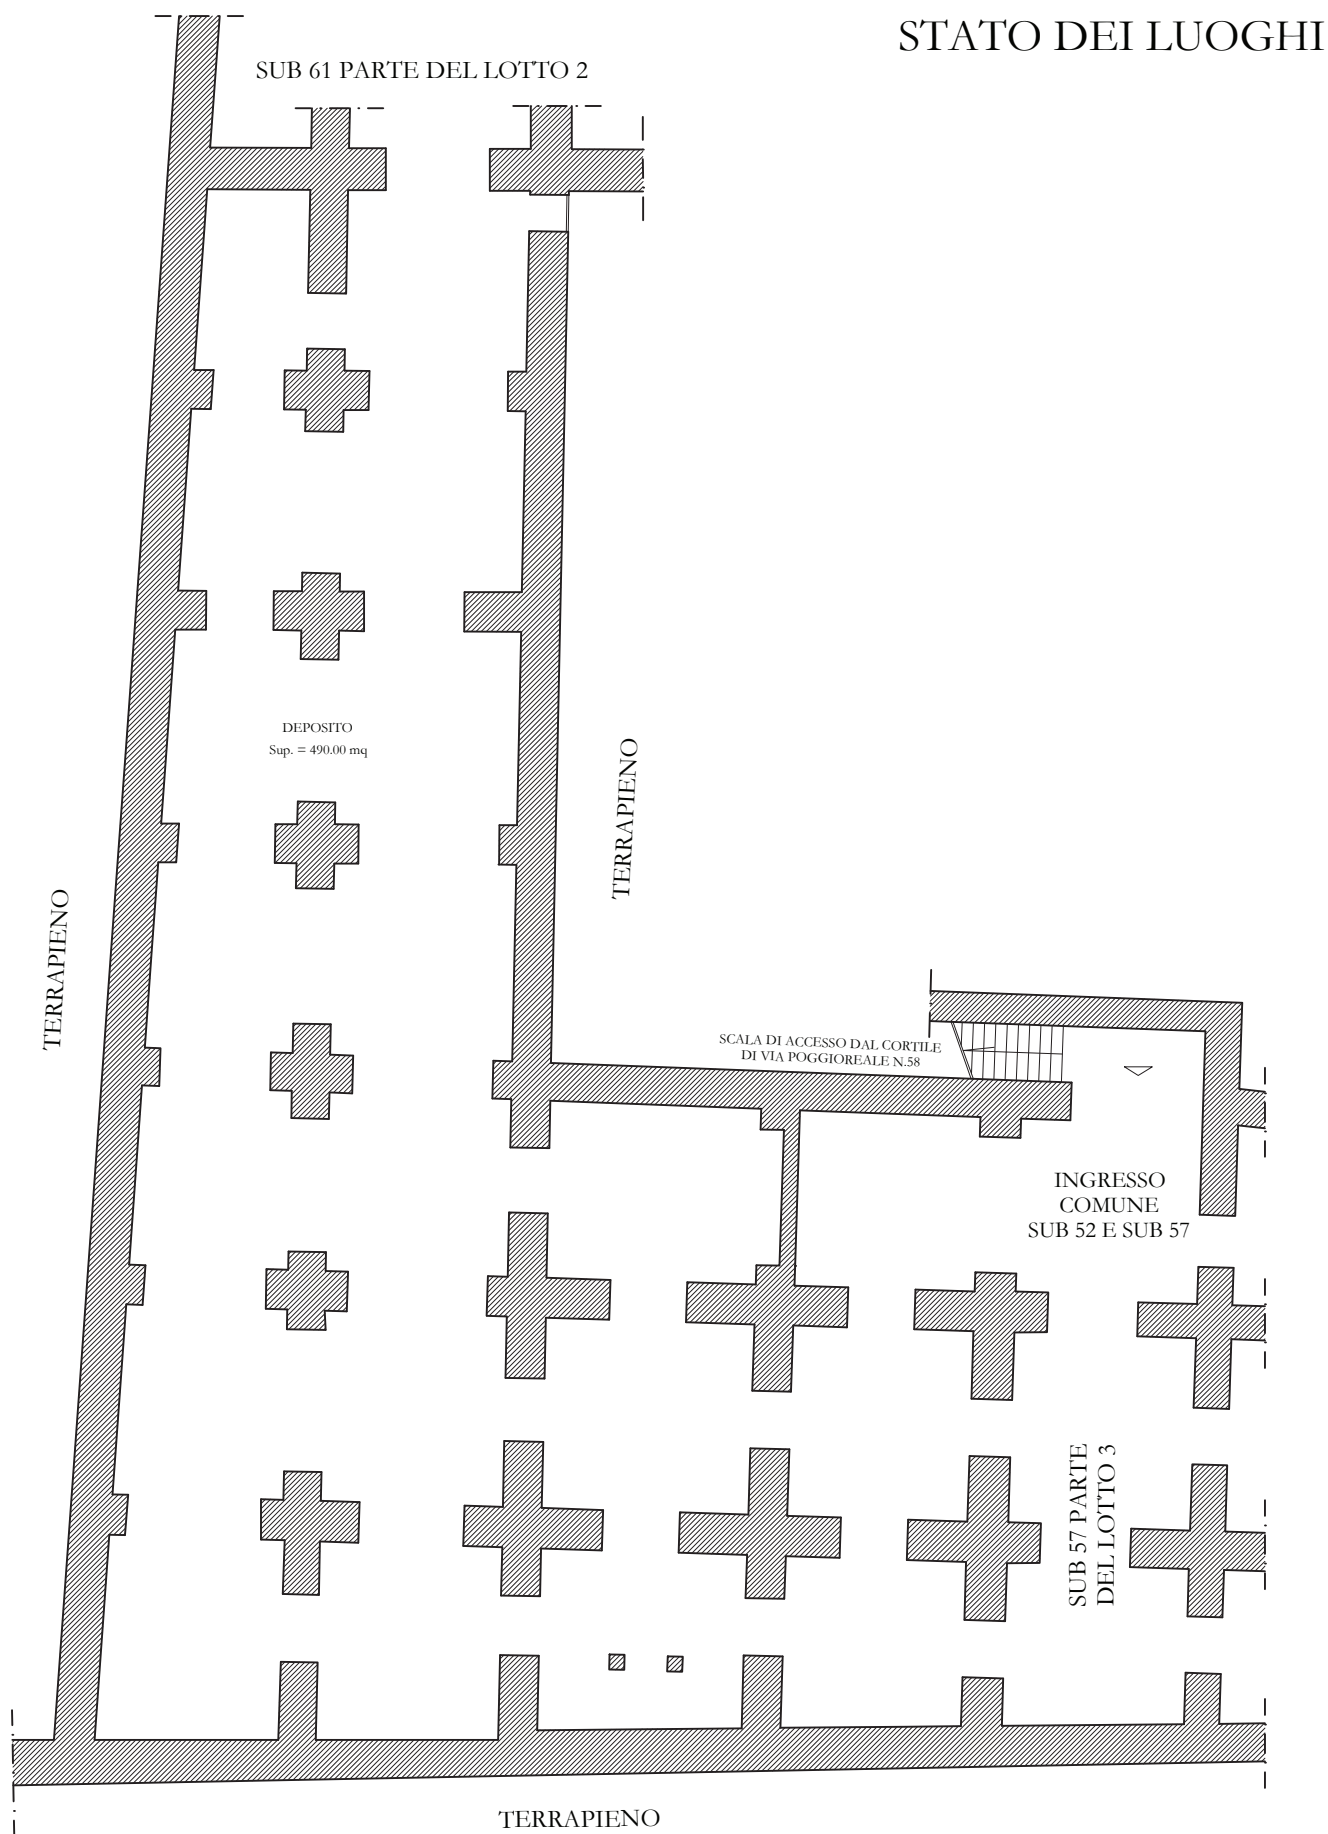

Pianta dello stato dei luoghi
LOTTO 3 - BENE N.1 - P.LLA 72 SUB 52
LOCALE DEPOSITO PIANO INTERRATO SITO IN NAPOLI
Via Nuova Poggioreale n. 58