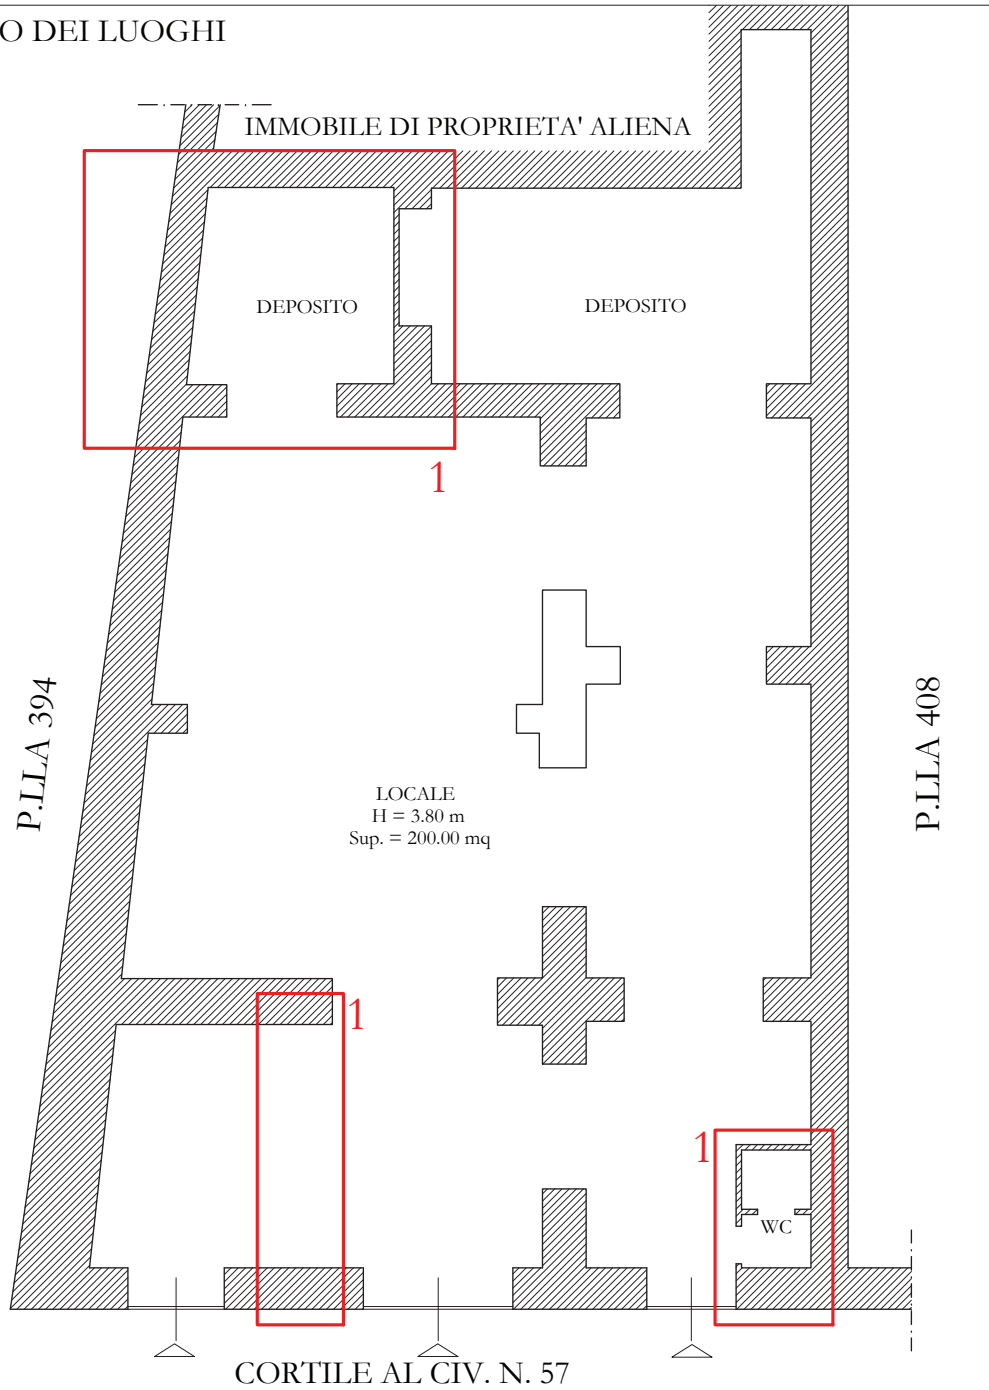

Pianta dello stato dei luoghi con indicazione delle difformità rispetto alla planimetria catastale
LOTTO 4 - P.LLA 283 SUB 13

STATO DEI LUOGHI

PLANIMETRIA CATASTALE