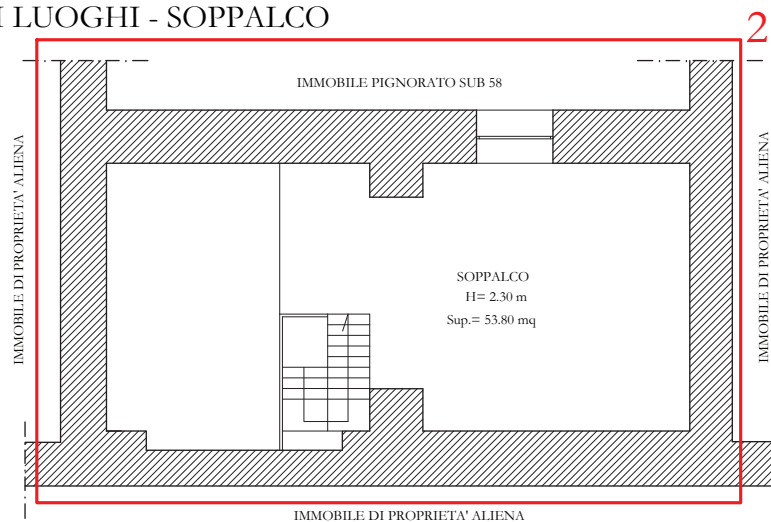

LOTTO 1
LOCALE COMMERCIALE AL PIANO TERRA SITO IN NAPOLI ALLA VIA NUOVA
POGGIOREALE N. 58

in NCEU del comune di Napoli Sezione VIC foglio 3 p.lla 72 sub 58

Pianta dello stato dei luoghi
LOTTO 1 - P.LLA 72 SUB 58
LOCALE COMMERCIALE AL PIANO TERRA SITO IN NAPOLI
Via Nuova Poggioreale n. 58

STATO DEI LUOGHI
PIANO TERRA

STATO DEI LUOGHI
SOPPALCO

ALLEGATO 3 - DOC. 2a

Scala 1:100

Pianta dello stato dei luoghi con indicazione delle difformità rispetto alla planimetria catastale

LOTTO 1 - P.LLA 72 SUB 58

STATO DEI LUOGHI - PIANO TERRA

PLANIMETRIA CATASTALE

STATO DEI LUOGHI - SOPPALCO

1

Diversa distribuzione degli spazi interni

2

Realizzazione di soppalco con scala di accesso

3

Modifica della facciata

4

Fusione con immobili adiacenti di altra proprietà e non oggetto di pignoramento

LOTTO 2
LOCALE COMMERCIALE AL PIANO TERRA, DUE LOCALI DEPOSITO AL PIANO
TERRA ED UN LOCALE DEPOSITO AL PIANO INTERRATO SITI IN NAPOLI ALLA
VIA NUOVA POGGIOREALE N. 58 e N.57