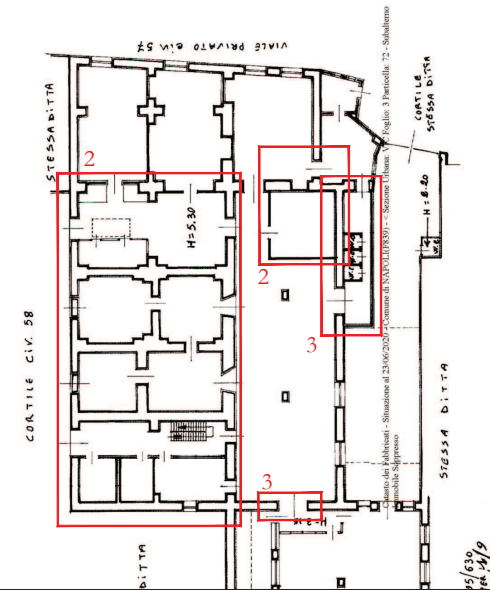

Pianta dello stato dei luoghi con indicazione delle difformità rispetto alla planimetria catastale
 LOTTO 2 - BENE N.1 - P.LLA 72 SUB 59

STATO DEI LUOGHI

PLANIMETRIA CATASTALE ATTUALE DEL 7.12.2015

PLANIMETRIA CATASTALE DEL 5.1.2001

PLANIMETRIA CATASTALE DEL DICEMBRE 1986 (ORIGINARIO SUB 7)

- 1 Realizzazione di n.2 soppalchi
- 2 Diversa distribuzione degli spazi interni
- 3 Frazionamento e fusione

15/630
14/11/19

Pianta dello stato dei luoghi
 LOTTO 2 - BENE N.2 - P.LLA 72 SUB 60
 LOCALE DEPOSITO SITO IN NAPOLI
 Via Nuova Poggioreale n. 57