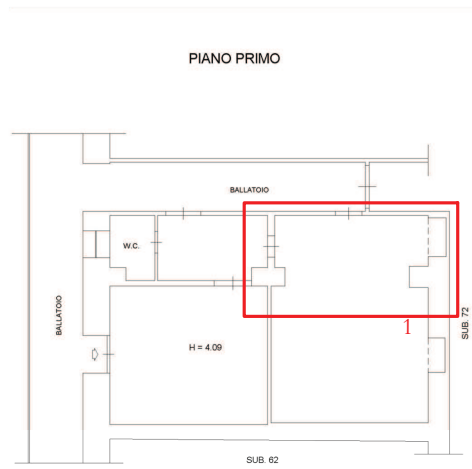

STATO DEI LUOGHI

PLANIMETRIA CATASTALE ATTUALE DEL 7.12.2015

PLANIMETRIA CATASTALE EX SUB 21 DEL 22.11.1986

PLANIMETRIA CATASTALE X SUB 7 DEL 5.12.1986

1 Diversa distribuzione degli spazi interni

Pianta dello stato dei luoghi
LOTTO 5 - BENE N.2 - P.LLA 72 SUB 63
UFFICIO SITO IN NAPOLI - PRIMO PIANO
Via Nuova Poggioreale n. 58

STATO DEI LUOGHI

Pianta dello stato dei luoghi con indicazione delle difformità rispetto alla planimetria catastale
 LOTTO 5 - BENE N.2 - P.LLA 72 SUB 63

STATO DEI LUOGHI

PLANIMETRIA CATASTALE ATTUALE DEL 7.12.2015