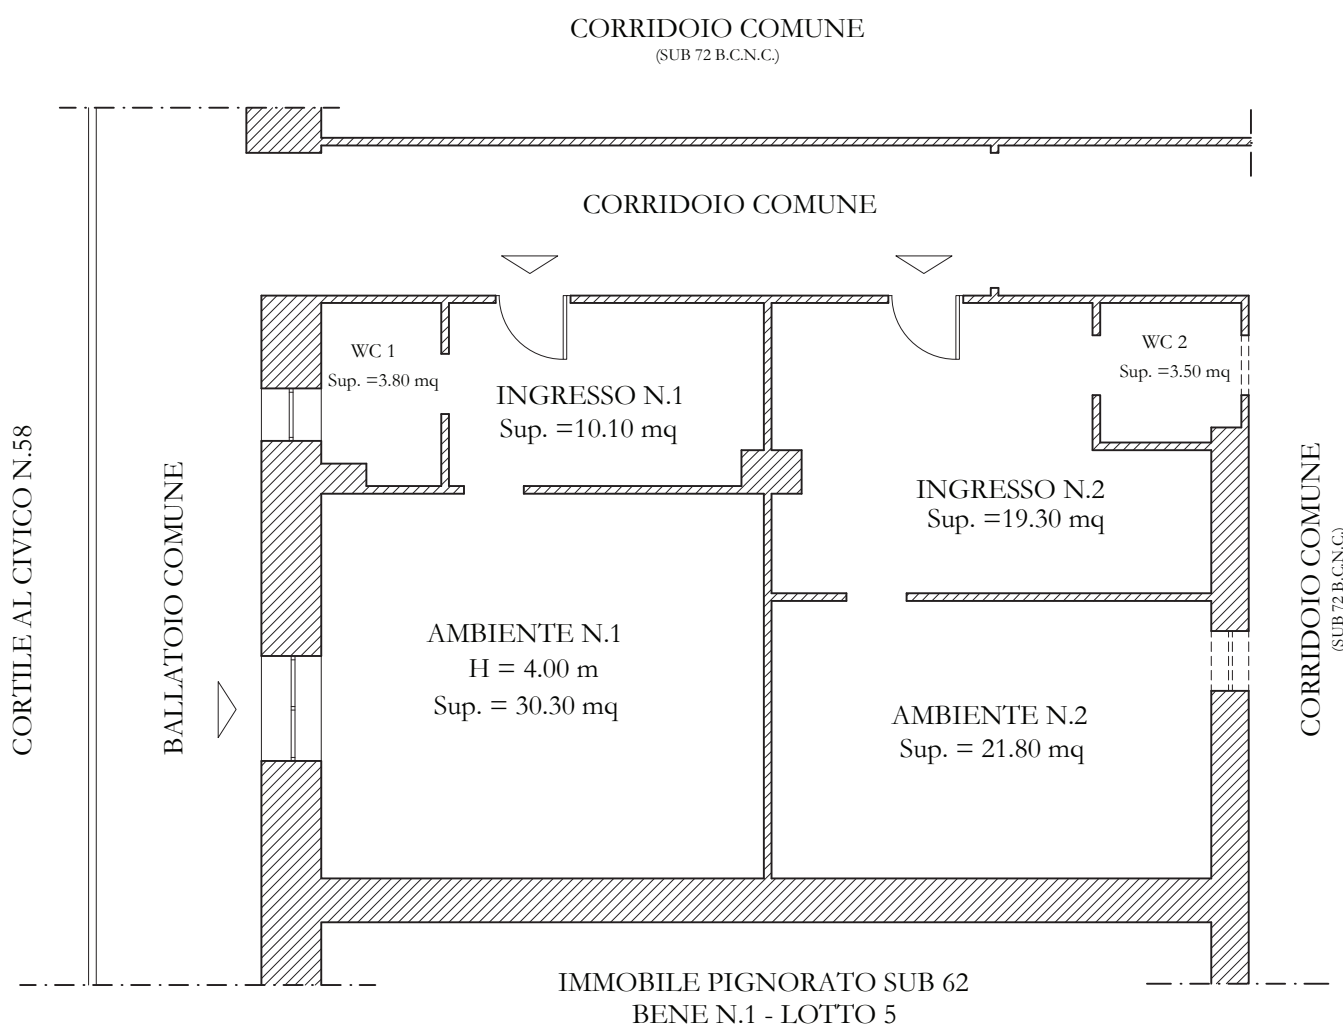

Pianta dello stato dei luoghi
LOTTO 5 - BENE N.1 - P.LLA 72 SUB 62
UFFICIO SITO IN NAPOLI - PRIMO PIANO
Via Nuova Poggioreale n. 58

STATO DEI LUOGHI

Pianta dello stato dei luoghi con indicazione delle difformità rispetto alla planimetria catastale
 LOTTO 5 - BENE N.1 - P.LLA 72 SUB 62

STATO DEI LUOGHI

PLANIMETRIA CATASTALE ATTUALE DEL 7.12.2015

PLANIMETRIA CATASTALE EX SUB 21 DEL 22.11.1986

PLANIMETRIA CATASTALE X SUB 7 DEL 5.12.1986

1 Diversa distribuzione degli spazi interni

Pianta dello stato dei luoghi
LOTTO 5 - BENE N.2 - P.LLA 72 SUB 63
UFFICIO SITO IN NAPOLI - PRIMO PIANO
Via Nuova Poggioreale n. 58

STATO DEI LUOGHI

Pianta dello stato dei luoghi con indicazione delle difformità rispetto alla planimetria catastale
 LOTTO 5 - BENE N.2 - P.LLA 72 SUB 63

STATO DEI LUOGHI

PLANIMETRIA CATASTALE ATTUALE DEL 7.12.2015