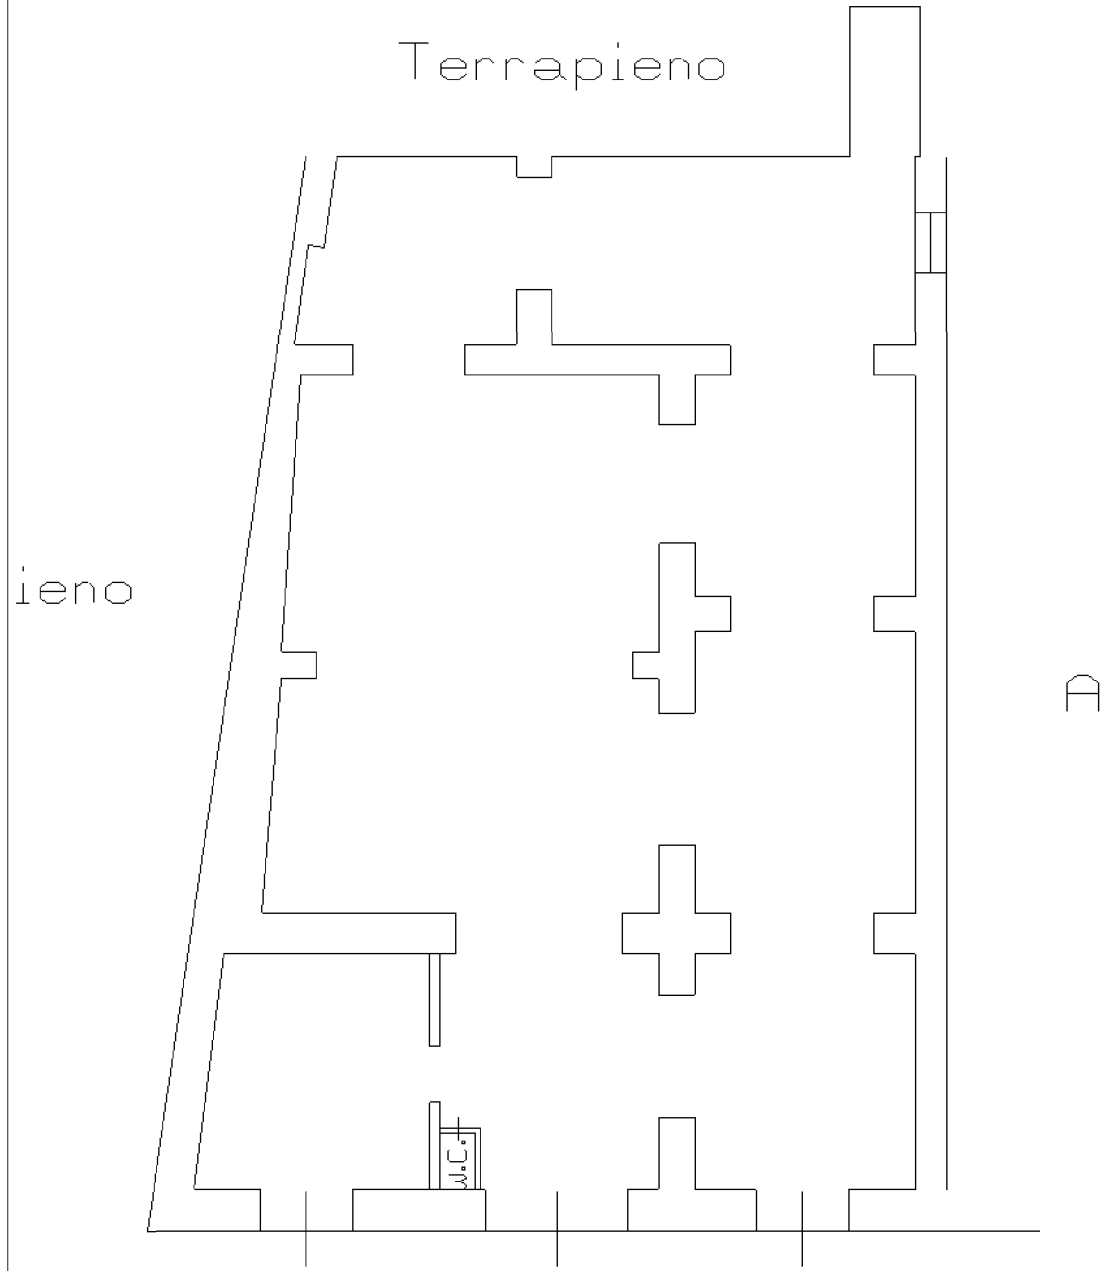

1

Diversa distribuzione degli spazi interni