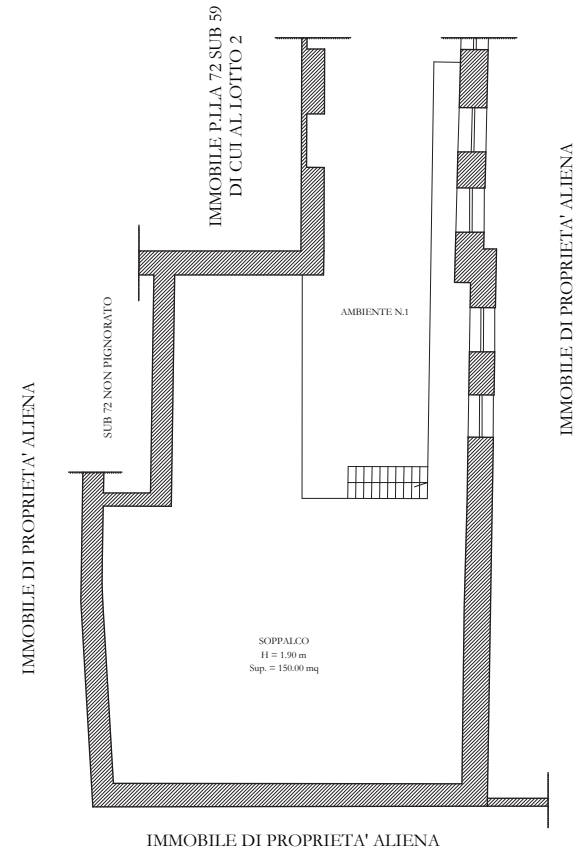

Pianta dello stato dei luoghi con indicazione delle difformità rispetto alla planimetria catastale
 LOTTO 2 - BENE N.1 - P.LLA 72 SUB 59

STATO DEI LUOGHI

PLANIMETRIA CATASTALE ATTUALE DEL 7.12.2015

PLANIMETRIA CATASTALE DEL 5.1.2001

PLANIMETRIA CATASTALE DEL DICEMBRE 1986 (ORIGINARIO SUB 7)

- 1 Realizzazione di n.2 soppalchi
- 2 Diversa distribuzione degli spazi interni
- 3 Frazionamento e fusione

15/630
14/11/19

Pianta dello stato dei luoghi
 LOTTO 2 - BENE N.2 - P.LLA 72 SUB 60
 LOCALE DEPOSITO SITO IN NAPOLI
 Via Nuova Poggioreale n. 57

STATO DEI LUOGHI
 DEPOSITO PIANO TERRA

STATO DEI LUOGHI
 SOPPALCO

Pianta dello stato dei luoghi con indicazione delle difformità rispetto alla planimetria catastale
 LOTTO 2 - BENE N.2 - P.LLA 72 SUB 60