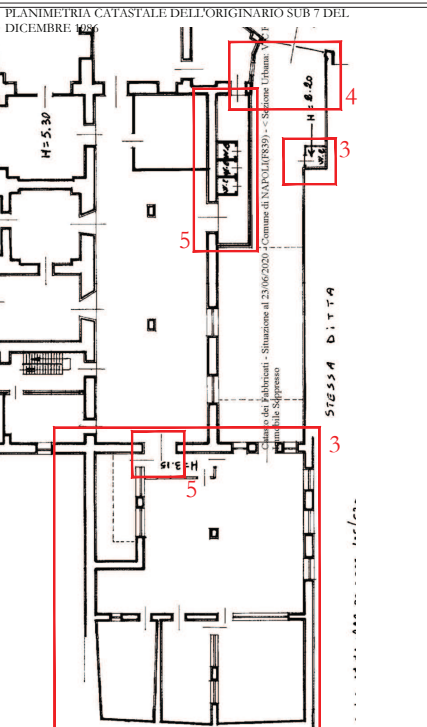

Pianta dello stato dei luoghi con indicazione delle difformità rispetto alla planimetria catastale
 LOTTO 2 - BENE N.1 - P.LLA 72 SUB 59

STATO DEI LUOGHI

PLANIMETRIA CATASTALE ATTUALE DEL 7.12.2015

PLANIMETRIA CATASTALE DEL 5.1.2001

PLANIMETRIA CATASTALE DEL DICEMBRE 1986 (ORIGINARIO SUB 7)

- 1 Realizzazione di n.2 soppalchi
- 2 Diversa distribuzione degli spazi interni
- 3 Frazionamento e fusione

15/630
14/11/19

Pianta dello stato dei luoghi
 LOTTO 2 - BENE N.2 - P.LLA 72 SUB 60
 LOCALE DEPOSITO SITO IN NAPOLI
 Via Nuova Poggioreale n. 57

STATO DEI LUOGHI
 DEPOSITO PIANO TERRA

STATO DEI LUOGHI
 SOPPALCO

Pianta dello stato dei luoghi con indicazione delle difformità rispetto alla planimetria catastale
 LOTTO 2 - BENE N.2 - P.LLA 72 SUB 60