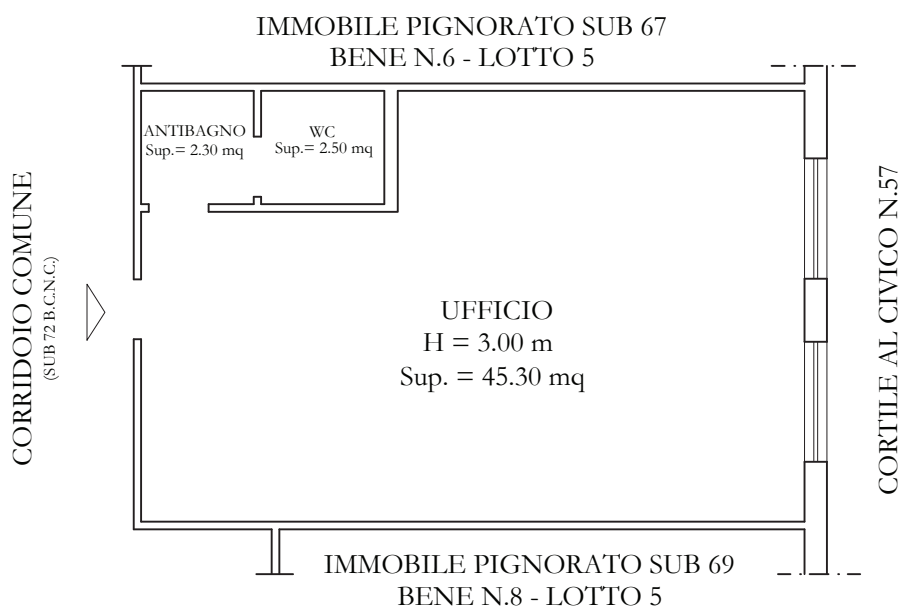

STATO DEI LUOGHI

Pianta dello stato dei luoghi con indicazione delle difformità rispetto alla planimetria catastale
 LOTTO 5 - BENE N.6 - P.LLA 72 SUB 67

STATO DEI LUOGHI

PLANIMETRIA CATASTALE ATTUALE DEL 7.12.2015

PLANIMETRIA CATASTALE EX SUB 45 DEL 18.11.1986

1 Ampliamento di superficie e volume

Pianta dello stato dei luoghi
LOTTO 5 - BENE N.7 - P.LLA 72 SUB 68
UFFICIO SITO IN NAPOLI - PRIMO PIANO
Via Nuova Poggioreale n. 58

STATO DEI LUOGHI

Pianta dello stato dei luoghi con indicazione delle difformità rispetto alla planimetria catastale
LOTTO 5 - BENE N.7 - P.LLA 72 SUB 68

STATO DEI LUOGHI

PLANIMETRIA CATASTALE

1

Modifica della facciata