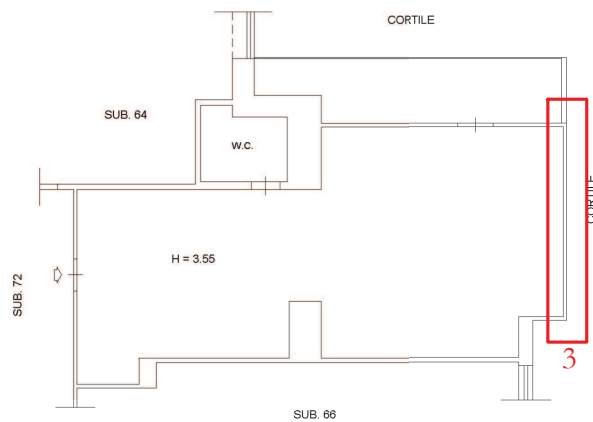

STATO DEI LUOGHI

Pianta dello stato dei luoghi con indicazione delle difformità rispetto alla planimetria catastale
 LOTTO 5 - BENE N.4 - P.LLA 72 SUB 65

STATO DEI LUOGHI

PLANIMETRIA CATASTALE ATTUALE DEL 7.12.2015