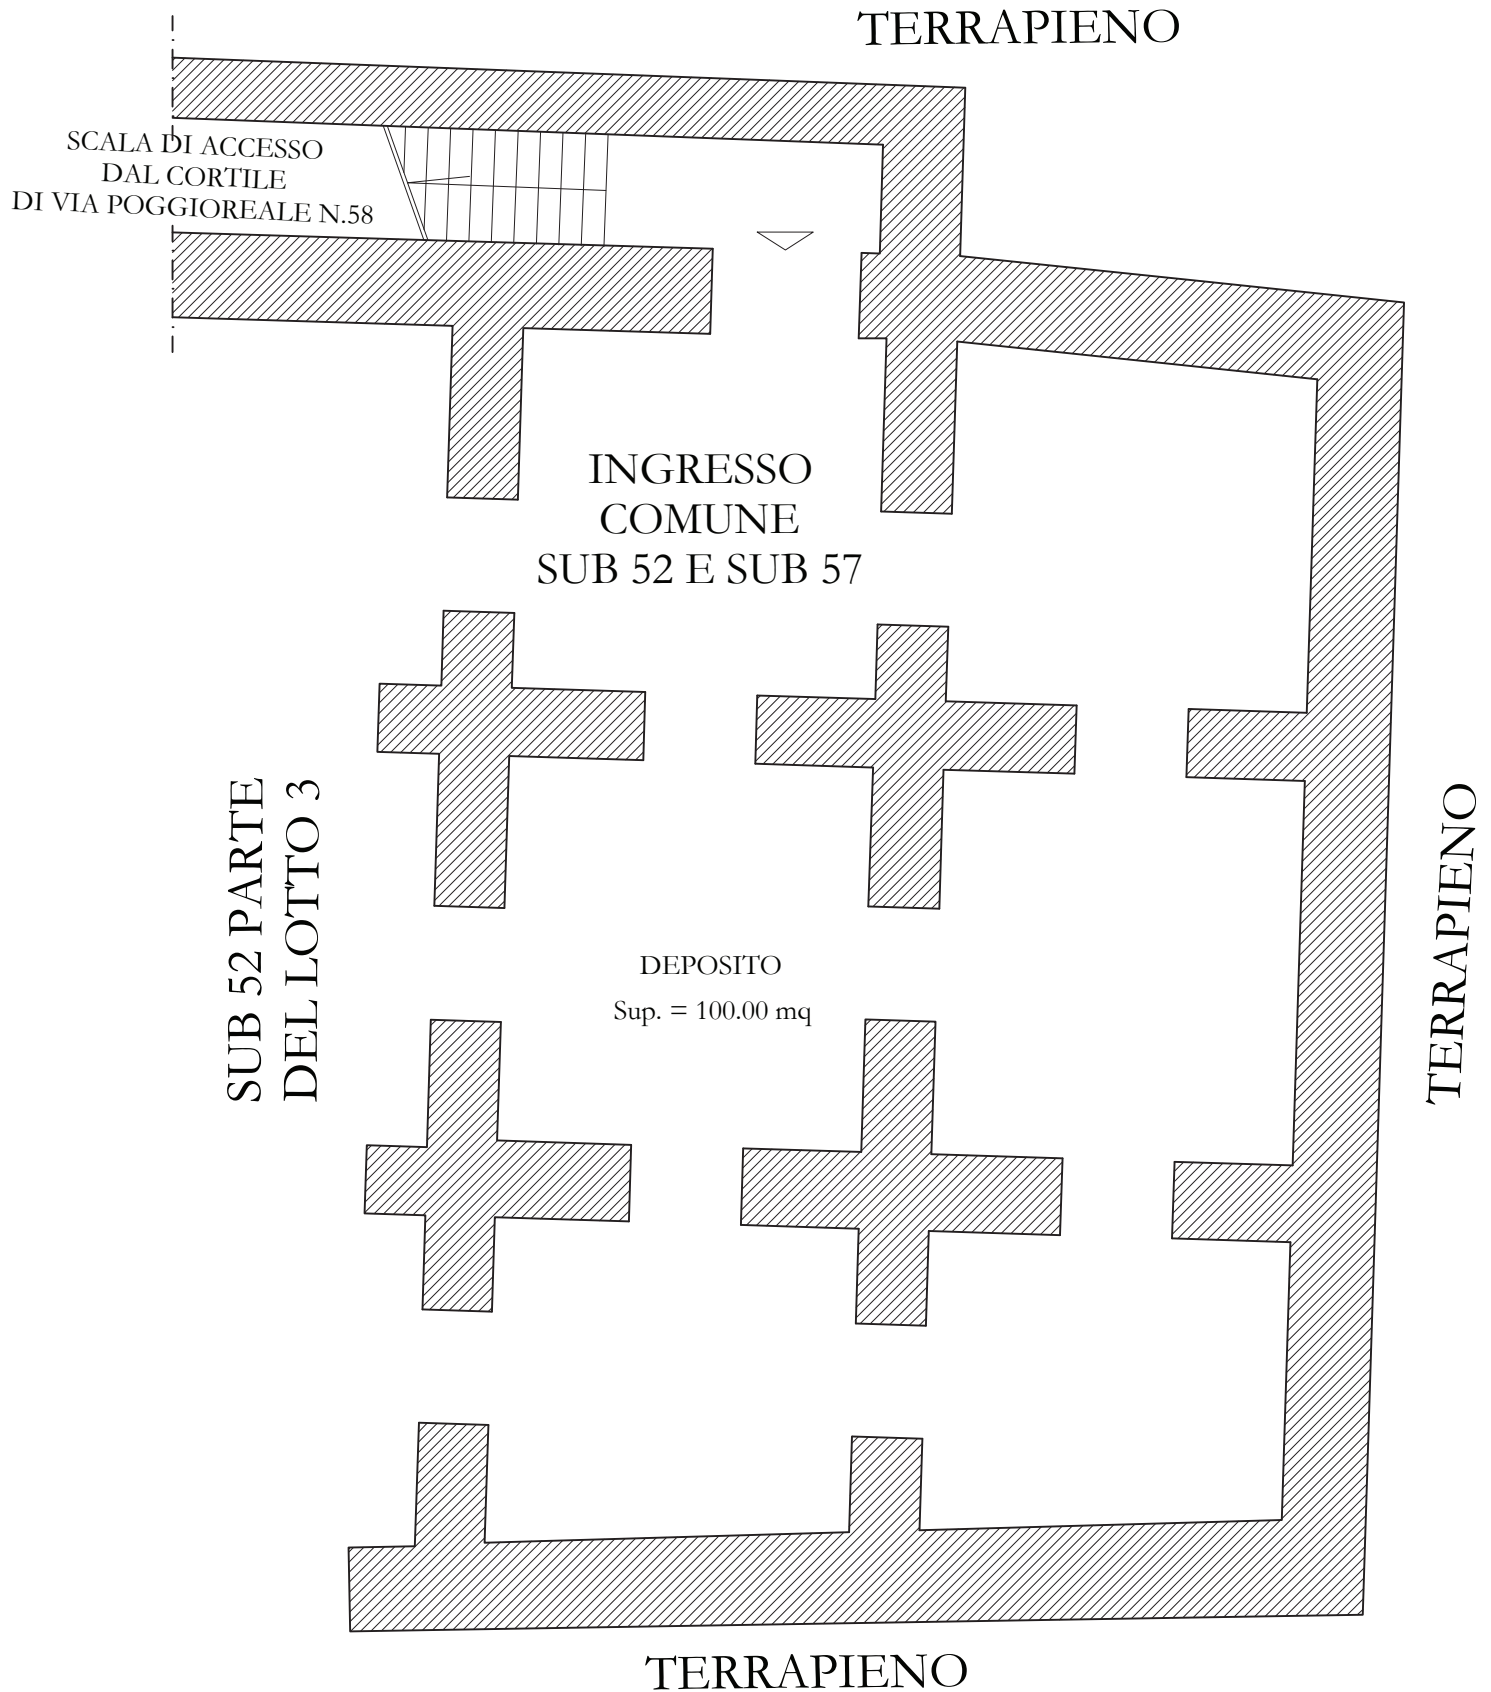

Pianta dello stato dei luoghi
LOTTO 3 - BENE N.2 - P.LLA 72 SUB 57
LOCALE DEPOSITO PIANO INTERRATO SITO IN NAPOLI
Via Nuova Poggioreale n. 58

STATO DEI LUOGHI