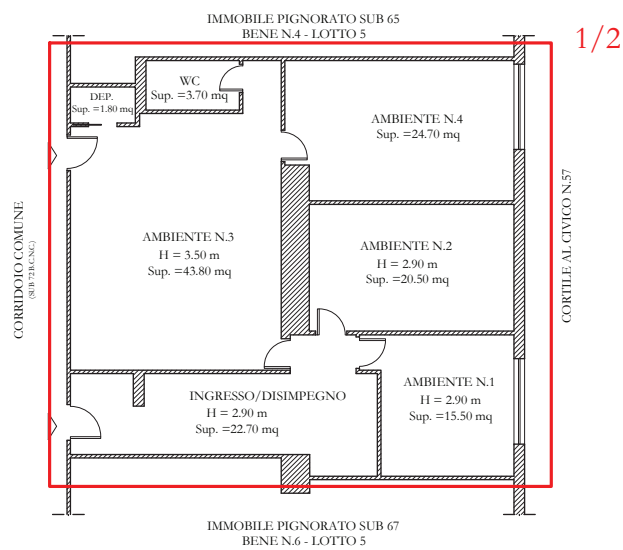

STATO DEI LUOGHI

Pianta dello stato dei luoghi con indicazione delle difformità rispetto alla planimetria catastale
 LOTTO 5 - BENE N.4 - P.LLA 72 SUB 65

STATO DEI LUOGHI

PLANIMETRIA CATASTALE ATTUALE DEL 7.12.2015

PLANIMETRIA CATASTALE EX SUB 45 DEL 18.11.1986

- 1 Ampliamento di superficie e volume
- 2 Diversa distribuzione degli spazi interni
- 3 Modifica della facciata

Pianta dello stato dei luoghi
LOTTO 5 - BENE N.5 - P.LLA 72 SUB 66
UFFICIO SITO IN NAPOLI - PRIMO PIANO
Via Nuova Poggioreale n. 58

STATO DEI LUOGHI

Pianta dello stato dei luoghi con indicazione delle difformità rispetto alla planimetria catastale
 LOTTO 5 - BENE N.5 - P.LLA 72 SUB 66

STATO DEI LUOGHI

PLANIMETRIA CATASTALE ATTUALE DEL 7.12.2015