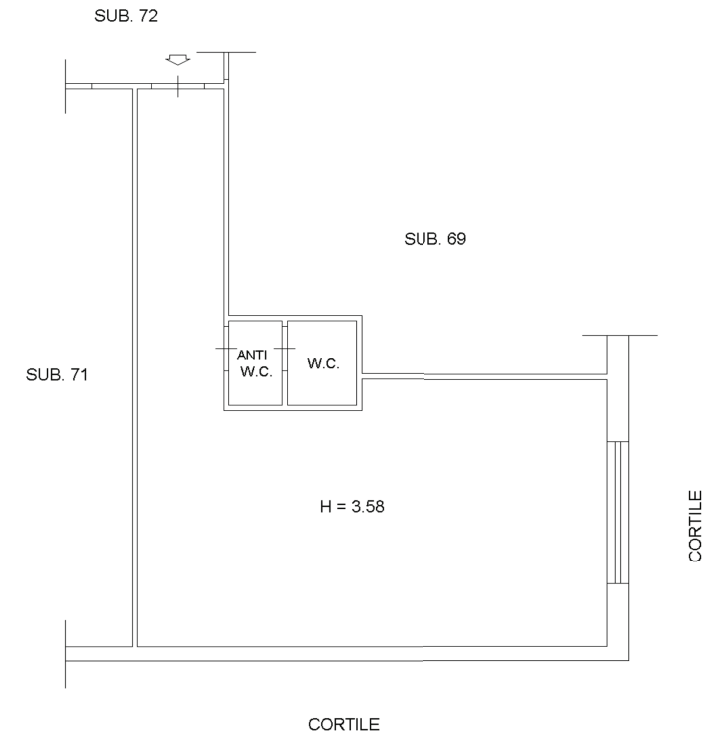

PLANIMETRIA CATASTALE