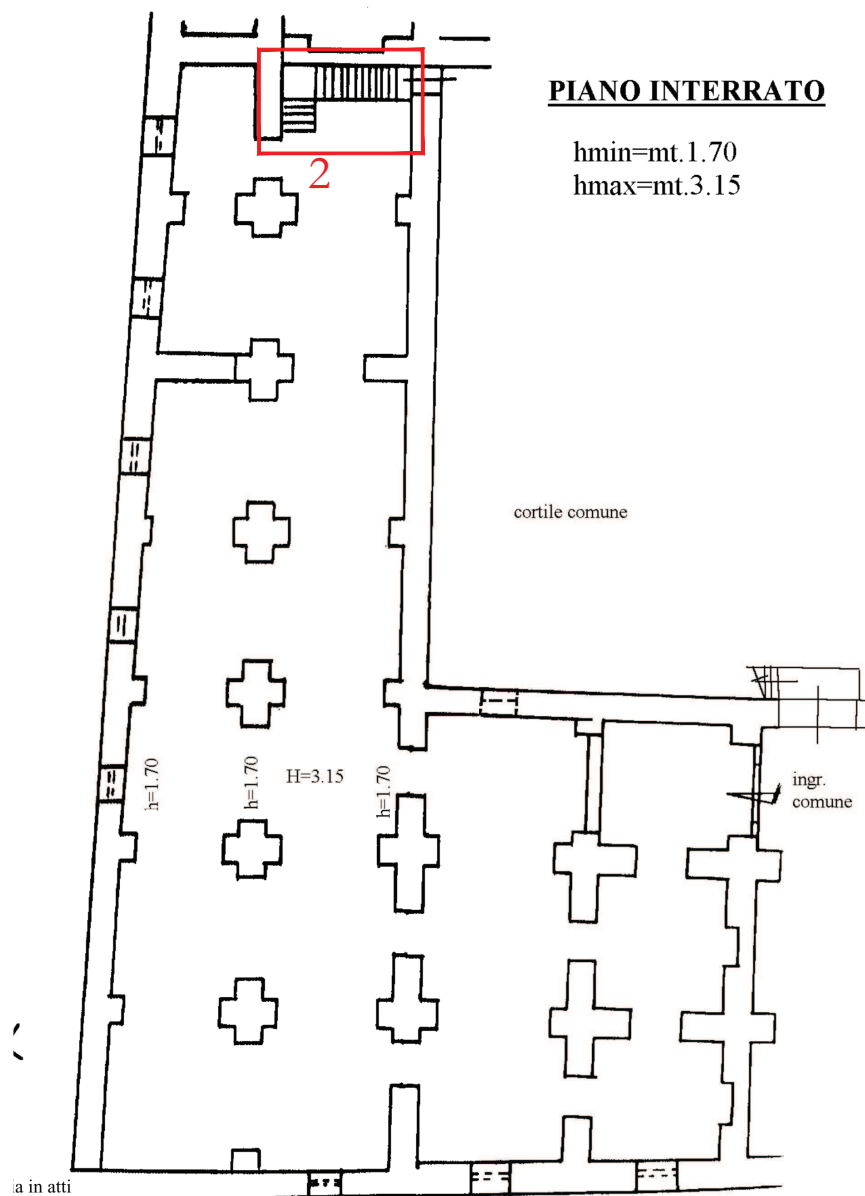

PLANIMETRIA CATASTALE

PIANO INTERRATO

hmin=mt. 1.70
hmax=mt. 3.15

1. **1**
   - **2**
2. Fusione sul piano fisico con il sub 61 di cui al LOTTO 2   Diversa distribuzione degli spazi interni