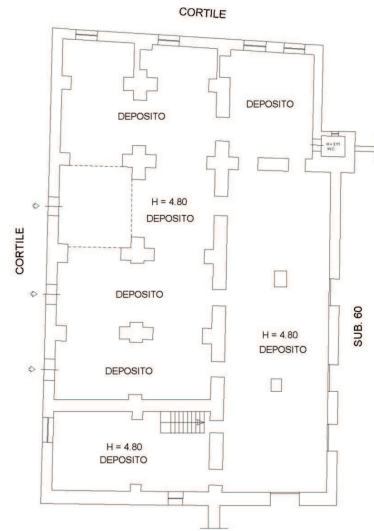

Pianta dello stato dei luoghi
 LOTTO 2 - BENE N.1 - P.LLA 72 SUB 59
 LOCALE COMMERCIALE SITO IN NAPOLI
 Via Nuova Poggioreale n. 58

STATO DEI LUOGHI

STATO DEI LUOGHI
 SOPPALCO AMBIENTE N.9

STATO DEI LUOGHI
 SOPPALCO AMBIENTI N.11 E N.12

Pianta dello stato dei luoghi con indicazione delle difformità rispetto alla planimetria catastale
 LOTTO 2 - BENE N.1 - P.LLA 72 SUB 59

STATO DEI LUOGHI

PLANIMETRIA CATASTALE ATTUALE DEL 7.12.2015

PLANIMETRIA CATASTALE DEL 5.1.2001