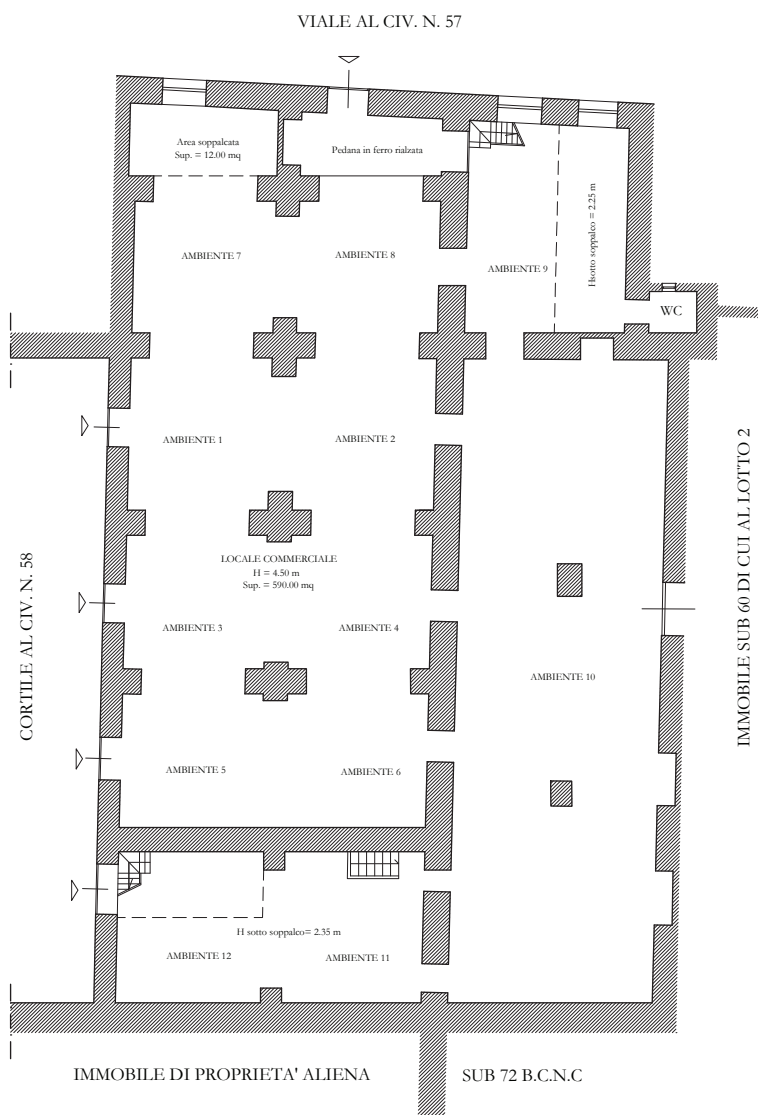

Pianta dello stato dei luoghi
LOTTO 2 - BENE N.1 - P.LLA 72 SUB 59
LOCALE COMMERCIALE SITO IN NAPOLI
Via Nuova Poggioreale n. 58

STATO DEI LUOGHI