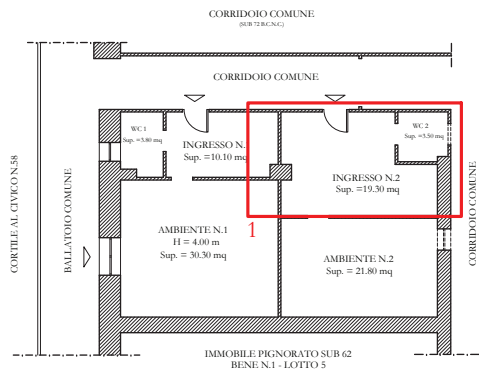

Pianta dello stato dei luoghi
LOTTO 5 - BENE N.1 - P.LLA 72 SUB 62
UFFICIO SITO IN NAPOLI - PRIMO PIANO
Via Nuova Poggioreale n. 58

STATO DEI LUOGHI

Pianta dello stato dei luoghi con indicazione delle difformità rispetto alla planimetria catastale
 LOTTO 5 - BENE N.1 - P.LLA 72 SUB 62

STATO DEI LUOGHI

PLANIMETRIA CATASTALE ATTUALE DEL 7.12.2015

PLANIMETRIA CATASTALE EX SUB 21 DEL 22.11.1986

PLANIMETRIA CATASTALE X SUB 7 DEL 5.12.1986

1 Diversa distribuzione degli spazi interni

Pianta dello stato dei luoghi
LOTTO 5 - BENE N.2 - P.LLA 72 SUB 63
UFFICIO SITO IN NAPOLI - PRIMO PIANO
Via Nuova Poggioreale n. 58

STATO DEI LUOGHI

Pianta dello stato dei luoghi con indicazione delle difformità rispetto alla planimetria catastale
 LOTTO 5 - BENE N.2 - P.LLA 72 SUB 63

STATO DEI LUOGHI

PLANIMETRIA CATASTALE ATTUALE DEL 7.12.2015