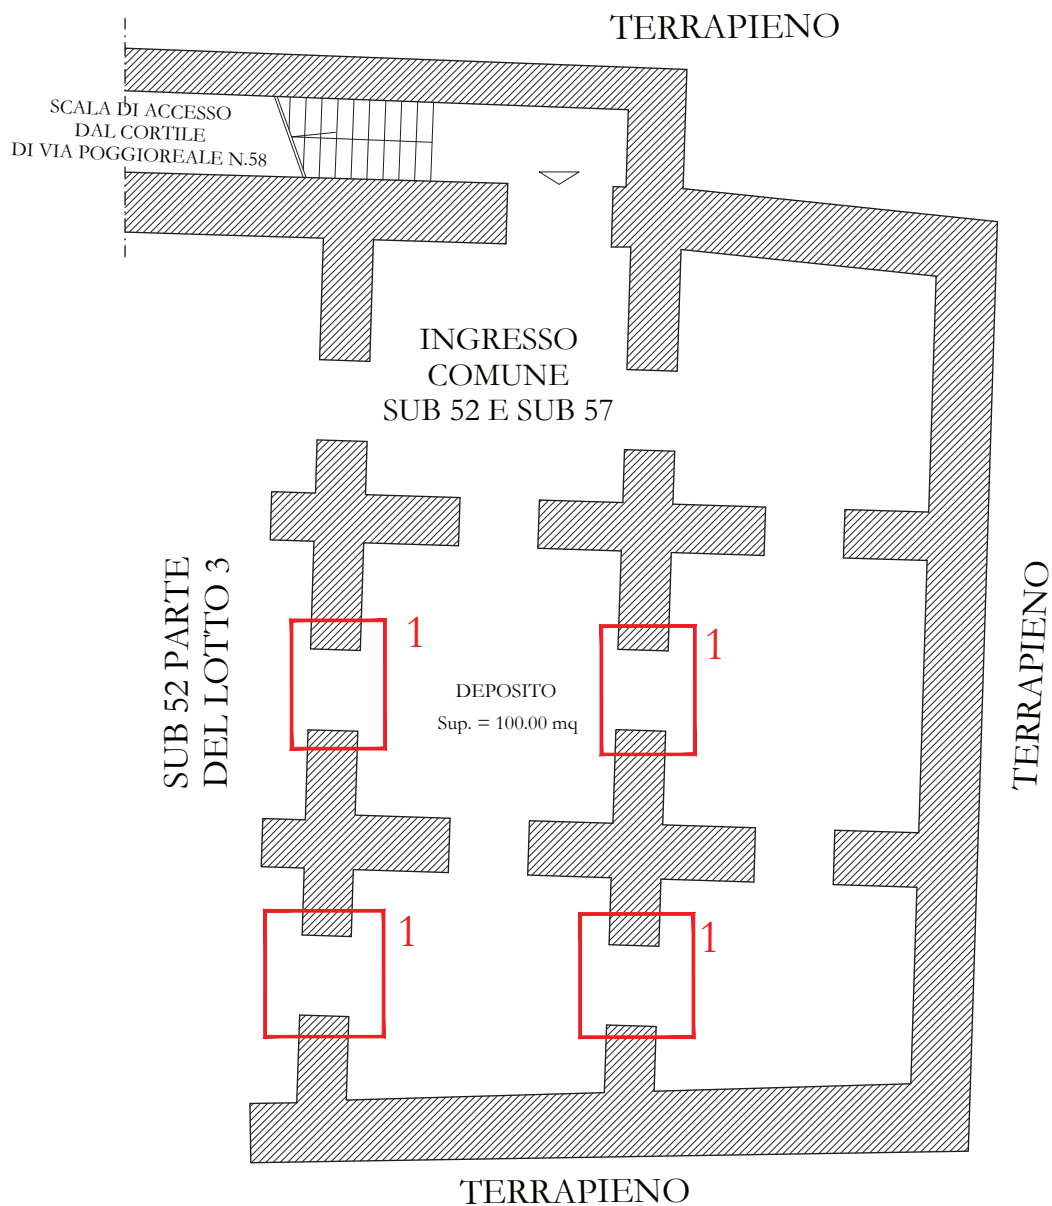

Pianta dello stato dei luoghi con indicazione delle difformità rispetto alla planimetria catastale
LOTTO 3 - BENE N.2 - P.LLA 72 SUB 57

STATO DEI LUOGHI