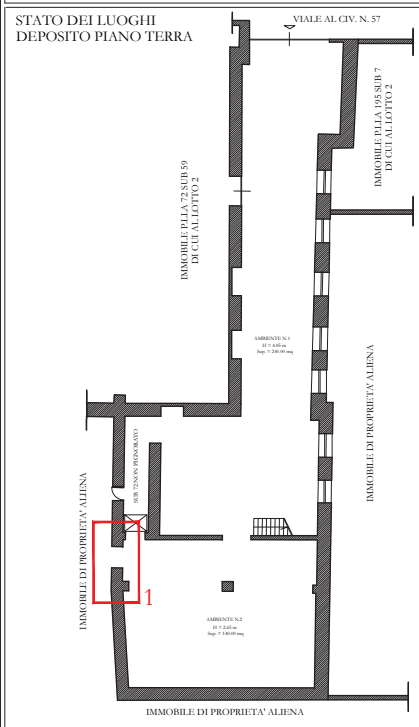

Pianta dello stato dei luoghi con indicazione delle difformità rispetto alla planimetria catastale
 LOTTO 2 - BENE N.1 - P.LLA 72 SUB 59

STATO DEI LUOGHI

PLANIMETRIA CATASTALE ATTUALE DEL 7.12.2015

PLANIMETRIA CATASTALE DEL 5.1.2001

PLANIMETRIA CATASTALE DEL DICEMBRE 1986 (ORIGINARIO SUB 7)

- 1 Realizzazione di n.2 soppalchi
- 2 Diversa distribuzione degli spazi interni
- 3 Frazionamento e fusione

15/630
14/11/19

Pianta dello stato dei luoghi
 LOTTO 2 - BENE N.2 - P.LLA 72 SUB 60
 LOCALE DEPOSITO SITO IN NAPOLI
 Via Nuova Poggioreale n. 57

STATO DEI LUOGHI
 DEPOSITO PIANO TERRA

STATO DEI LUOGHI
 SOPPALCO

Pianta dello stato dei luoghi con indicazione delle difformità rispetto alla planimetria catastale
 LOTTO 2 - BENE N.2 - P.LLA 72 SUB 60