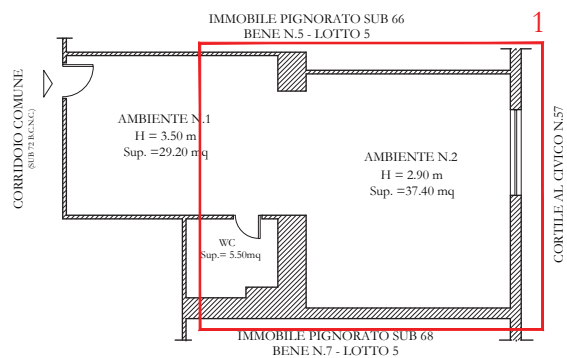

STATO DEI LUOGHI

Pianta dello stato dei luoghi con indicazione delle difformità rispetto alla planimetria catastale
 LOTTO 5 - BENE N.5 - P.LLA 72 SUB 66

STATO DEI LUOGHI

PLANIMETRIA CATASTALE ATTUALE DEL 7.12.2015

PLANIMETRIA CATASTALE EX SUB 45 DEL 18.11.1986

- 1 Ampliamento di superficie e volume
- 2 Diversa distribuzione degli spazi interni

Pianta dello stato dei luoghi
LOTTO 5 - BENE N.6 - P.LLA 72 SUB 67
UFFICIO SITO IN NAPOLI - PRIMO PIANO
Via Nuova Poggioreale n. 58

STATO DEI LUOGHI

Pianta dello stato dei luoghi con indicazione delle difformità rispetto alla planimetria catastale
 LOTTO 5 - BENE N.6 - P.LLA 72 SUB 67

STATO DEI LUOGHI

PLANIMETRIA CATASTALE ATTUALE DEL 7.12.2015