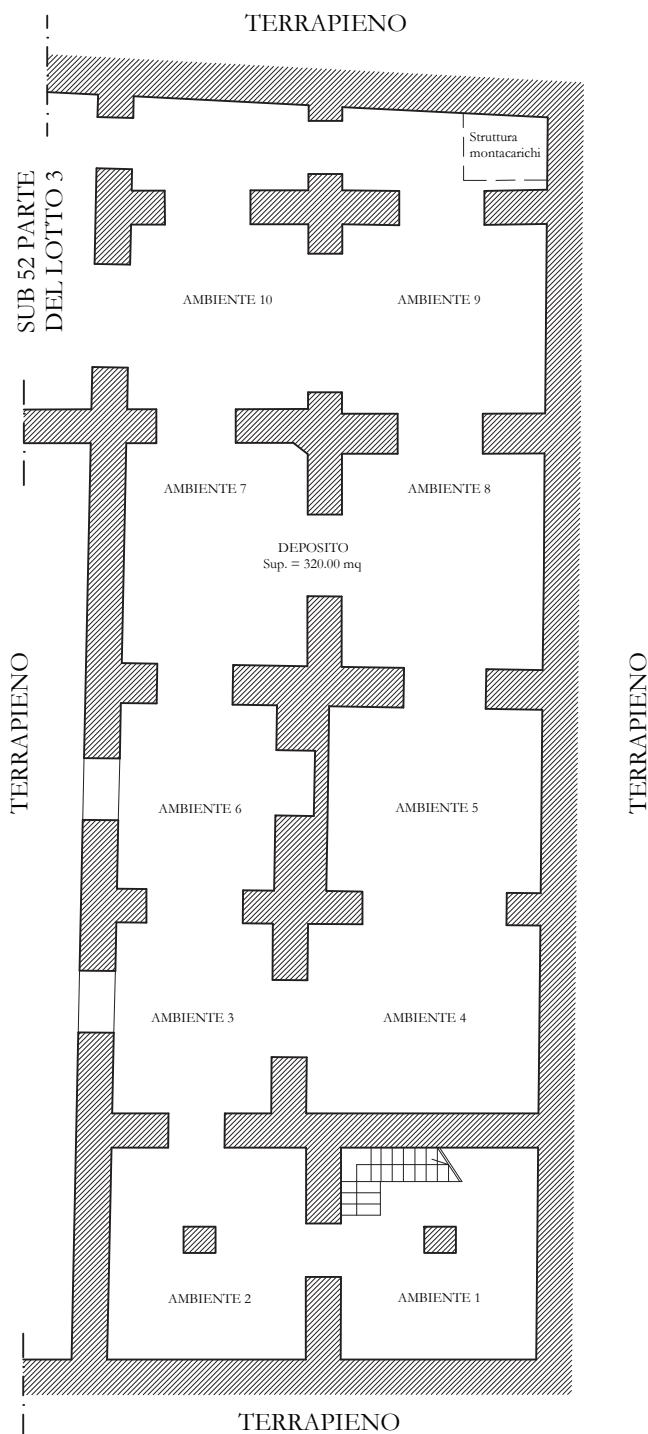

STATO DEI LUOGHI

PLANIMETRIA CATASTALE

1

Diversa distribuzione degli spazi interni

2

Ampliamento

Pianta dello stato dei luoghi
LOTTO 2 - BENE N.4 - P.LLA 72 SUB 61
LOCALE DEPOSITO PIANO INTERRATO SITO IN NAPOLI
Via Nuova Poggioreale n. 58

STATO DEI LUOGHI

Pianta dello stato dei luoghi con indicazione delle difformità rispetto alla planimetria catastale
LOTTO 2 - BENE N.4 - P.LLA 72 SUB 61

STATO DEI LUOGHI

PLANIMETRIA CATASTALE

1

Fusione sul piano fisico con il sub 52
di cui al LOTTO 3