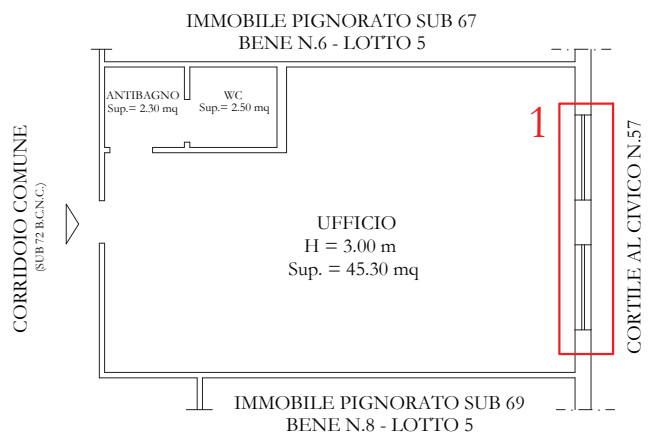

STATO DEI LUOGHI

Pianta dello stato dei luoghi con indicazione delle difformità rispetto alla planimetria catastale
 LOTTO 5 - BENE N.6 - P.LLA 72 SUB 67

STATO DEI LUOGHI

PLANIMETRIA CATASTALE ATTUALE DEL 7.12.2015

PLANIMETRIA CATASTALE EX SUB 45 DEL 18.11.1986

1 Ampliamento di superficie e volume

Pianta dello stato dei luoghi
LOTTO 5 - BENE N.7 - P.LLA 72 SUB 68
UFFICIO SITO IN NAPOLI - PRIMO PIANO
Via Nuova Poggioreale n. 58

STATO DEI LUOGHI

Pianta dello stato dei luoghi con indicazione delle difformità rispetto alla planimetria catastale
LOTTO 5 - BENE N.7 - P.LLA 72 SUB 68

STATO DEI LUOGHI

PLANIMETRIA CATASTALE

1

Modifica della facciata