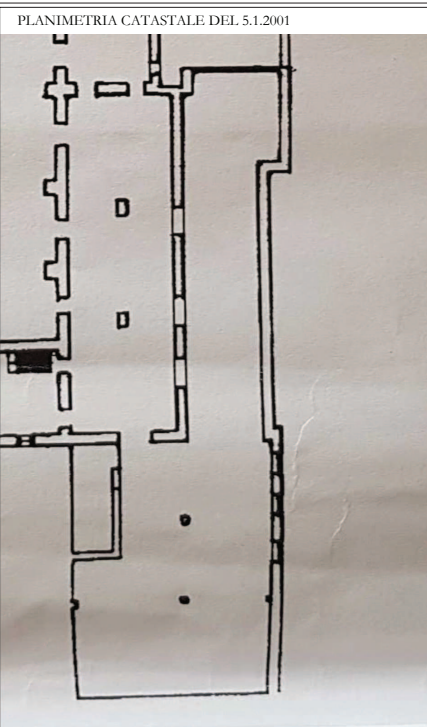

Pianta dello stato dei luoghi con indicazione delle difformità rispetto alla planimetria catastale
LOTTO 2 - BENE N.2 - P.LLA 72 SUB 60

- **1** Fusione con immobile di proprietà aliena
- **2** Realizzazione di soppalco con scala di accesso
- **3** Diversa distribuzione degli spazi interni
- **4** Demolizione parziale
- **5** Frazionamento e fusione