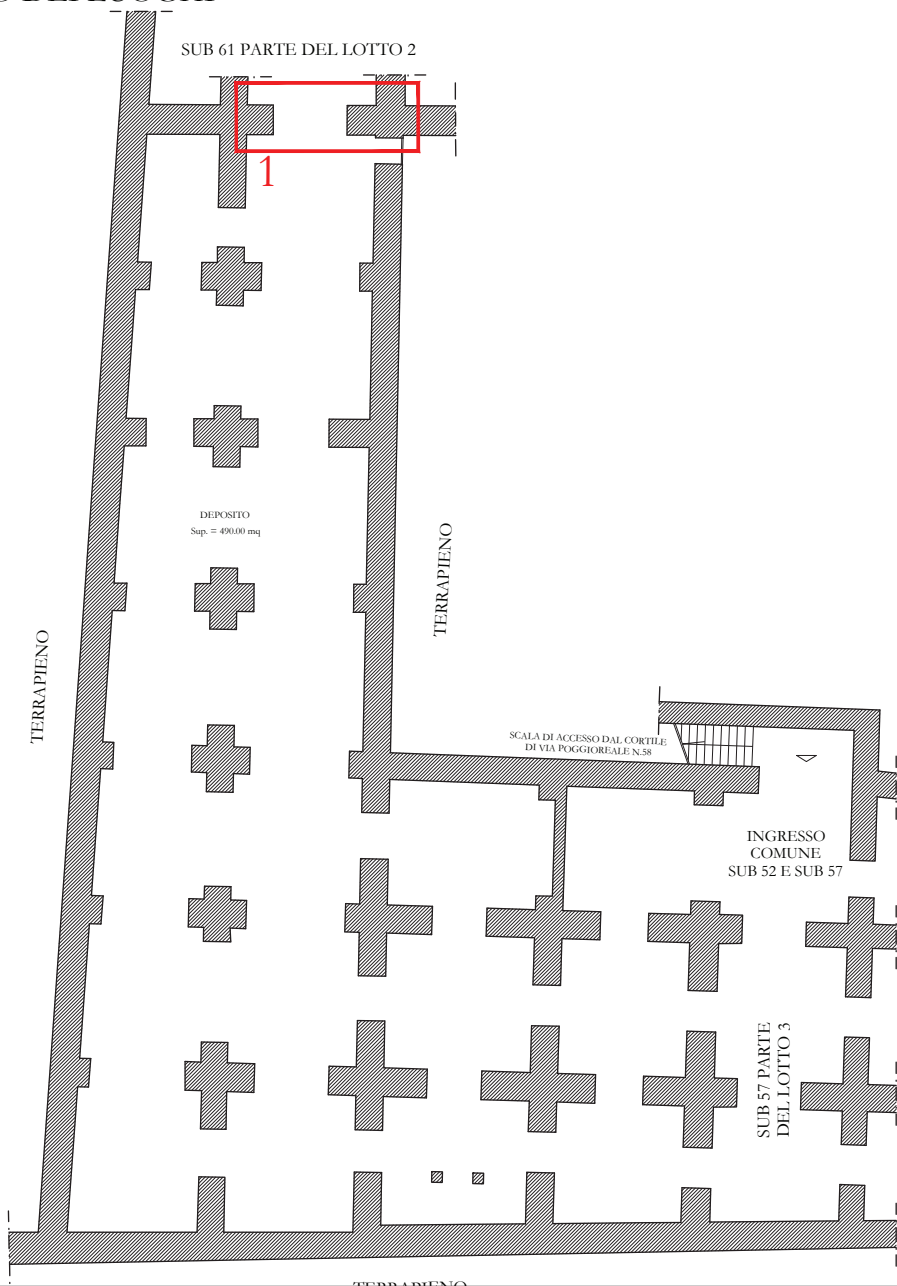

Pianta dello stato dei luoghi con indicazione delle difformità rispetto alla planimetria catastale
LOTTO 3 - BENE N.1 - P.LLA 72 SUB 52

STATO DEI LUOGHI