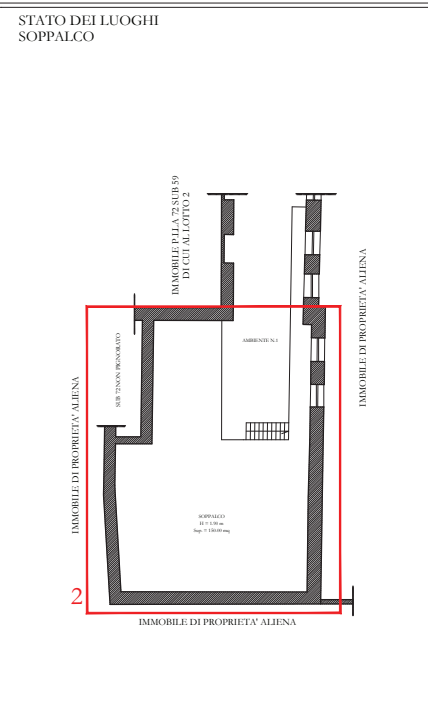

Pianta dello stato dei luoghi con indicazione delle difformità rispetto alla planimetria catastale
 LOTTO 2 - BENE N.1 - P.LLA 72 SUB 59

STATO DEI LUOGHI

PLANIMETRIA CATASTALE ATTUALE DEL 7.12.2015

PLANIMETRIA CATASTALE DEL 5.1.2001

PLANIMETRIA CATASTALE DEL DICEMBRE 1986 (ORIGINARIO SUB 7)

- 1 Realizzazione di n.2 soppalchi
- 2 Diversa distribuzione degli spazi interni
- 3 Frazionamento e fusione

15/630
14/11/19

Pianta dello stato dei luoghi
 LOTTO 2 - BENE N.2 - P.LLA 72 SUB 60
 LOCALE DEPOSITO SITO IN NAPOLI
 Via Nuova Poggioreale n. 57

STATO DEI LUOGHI
 DEPOSITO PIANO TERRA

STATO DEI LUOGHI
 SOPPALCO

Pianta dello stato dei luoghi con indicazione delle difformità rispetto alla planimetria catastale
 LOTTO 2 - BENE N.2 - P.LLA 72 SUB 60