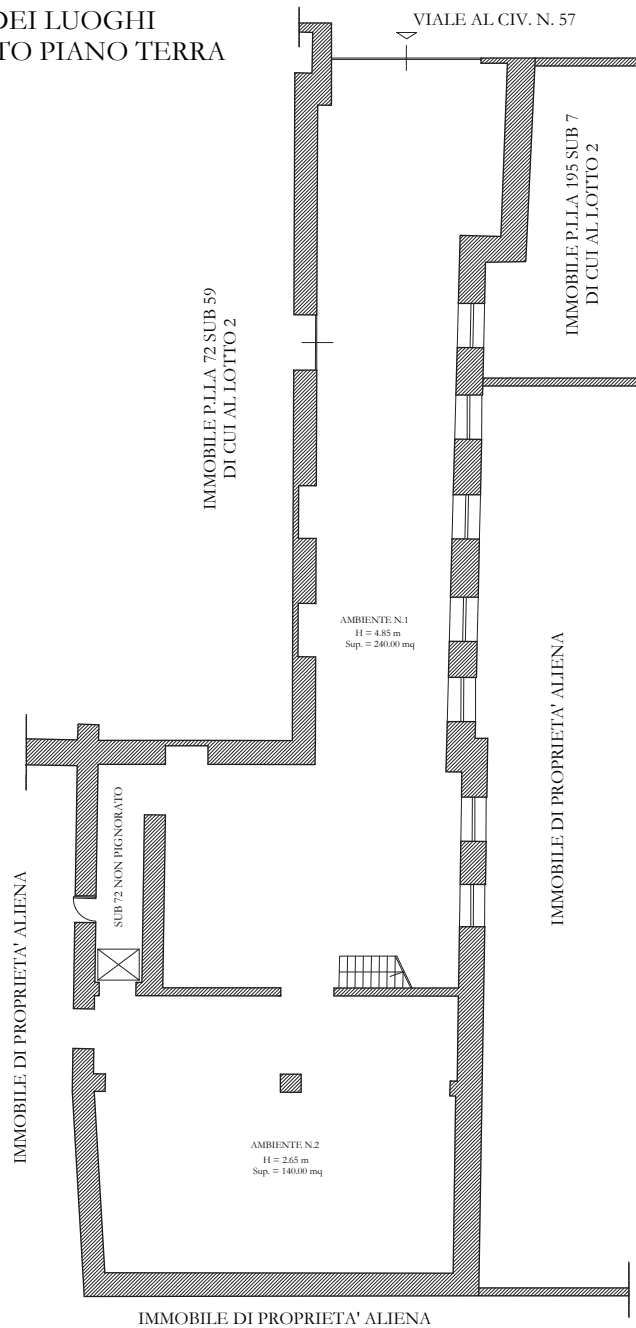

Pianta dello stato dei luoghi con indicazione delle difformità rispetto alla planimetria catastale
 LOTTO 2 - BENE N.1 - P.LLA 72 SUB 59

STATO DEI LUOGHI

PLANIMETRIA CATASTALE ATTUALE DEL 7.12.2015

PLANIMETRIA CATASTALE DEL 5.1.2001

PLANIMETRIA CATASTALE DEL DICEMBRE 1986 (ORIGINARIO SUB 7)

- 1 Realizzazione di n.2 soppalchi
- 2 Diversa distribuzione degli spazi interni
- 3 Frazionamento e fusione

15/630
14/11/19

Pianta dello stato dei luoghi
 LOTTO 2 - BENE N.2 - P.LLA 72 SUB 60
 LOCALE DEPOSITO SITO IN NAPOLI
 Via Nuova Poggioreale n. 57

STATO DEI LUOGHI
 DEPOSITO PIANO TERRA

STATO DEI LUOGHI
 SOPPALCO

Pianta dello stato dei luoghi con indicazione delle difformità rispetto alla planimetria catastale
 LOTTO 2 - BENE N.2 - P.LLA 72 SUB 60