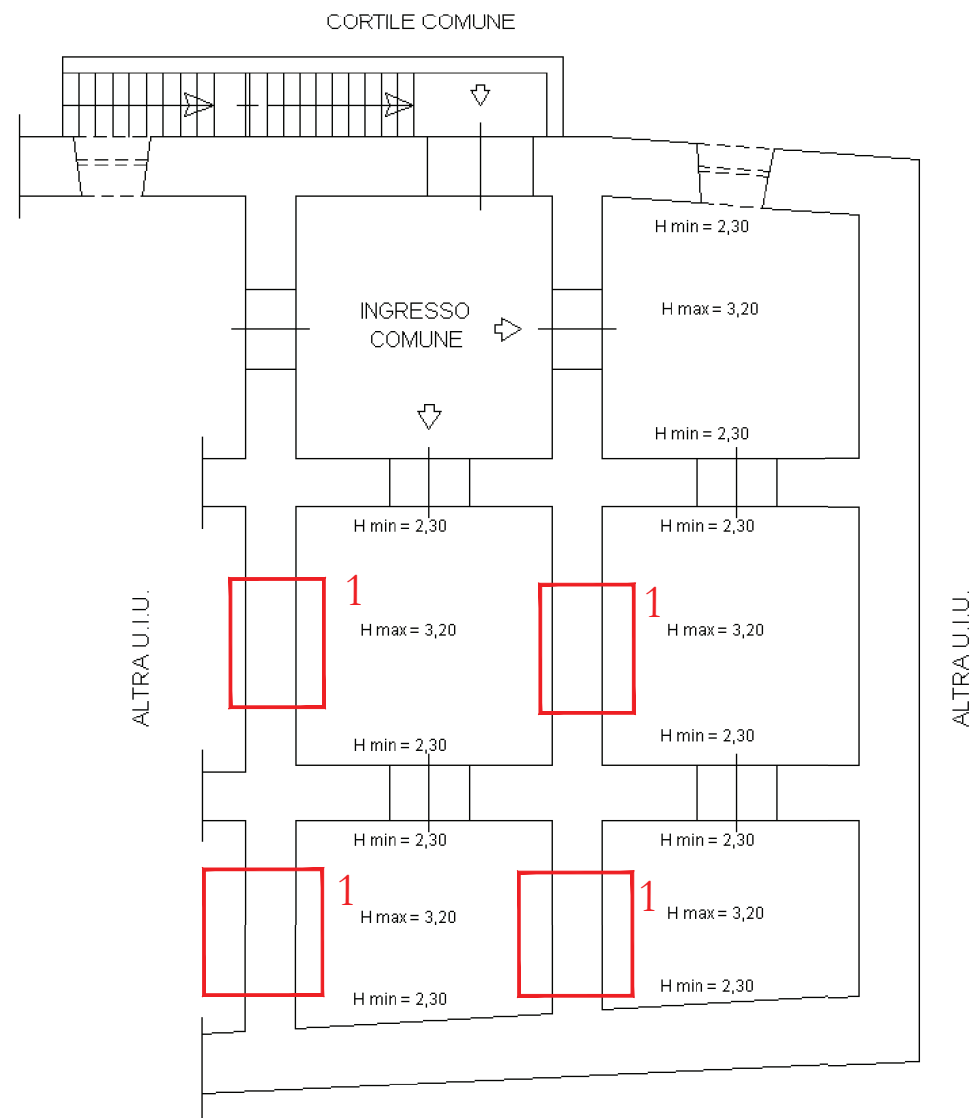

STATO DEI LUOGHI

PLANIMETRIA CATASTALE

PIANO INTERRATO

hmin=mt. 1.70
 hmax=mt. 3.15

- 1**
 - 2**
- Fusione sul piano fisico con il sub 61 di cui al LOTTO 2 Diversa distribuzione degli spazi interni

Pianta dello stato dei luoghi
LOTTO 3 - BENE N.2 - P.LLA 72 SUB 57
LOCALE DEPOSITO PIANO INTERRATO SITO IN NAPOLI
Via Nuova Poggioreale n. 58

STATO DEI LUOGHI

Pianta dello stato dei luoghi con indicazione delle difformità rispetto alla planimetria catastale
 LOTTO 3 - BENE N.2 - P.LLA 72 SUB 57

STATO DEI LUOGHI

PLANIMETRIA CATASTALE

1

Mancata rappresentazione dei vani di passaggio