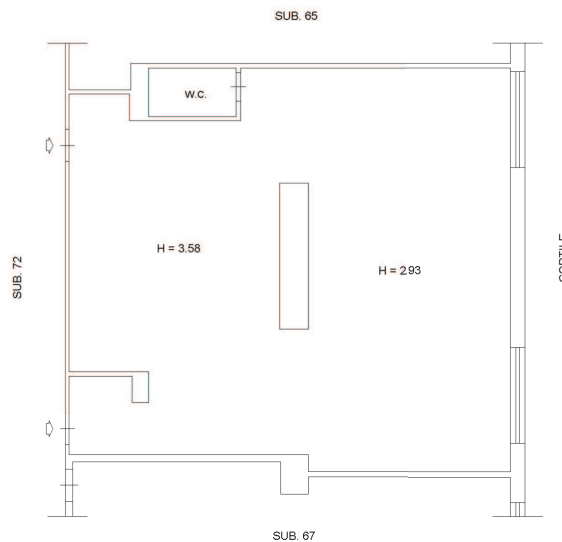

STATO DEI LUOGHI

Pianta dello stato dei luoghi con indicazione delle difformità rispetto alla planimetria catastale
 LOTTO 5 - BENE N.5 - P.LLA 72 SUB 66

STATO DEI LUOGHI

PLANIMETRIA CATASTALE ATTUALE DEL 7.12.2015