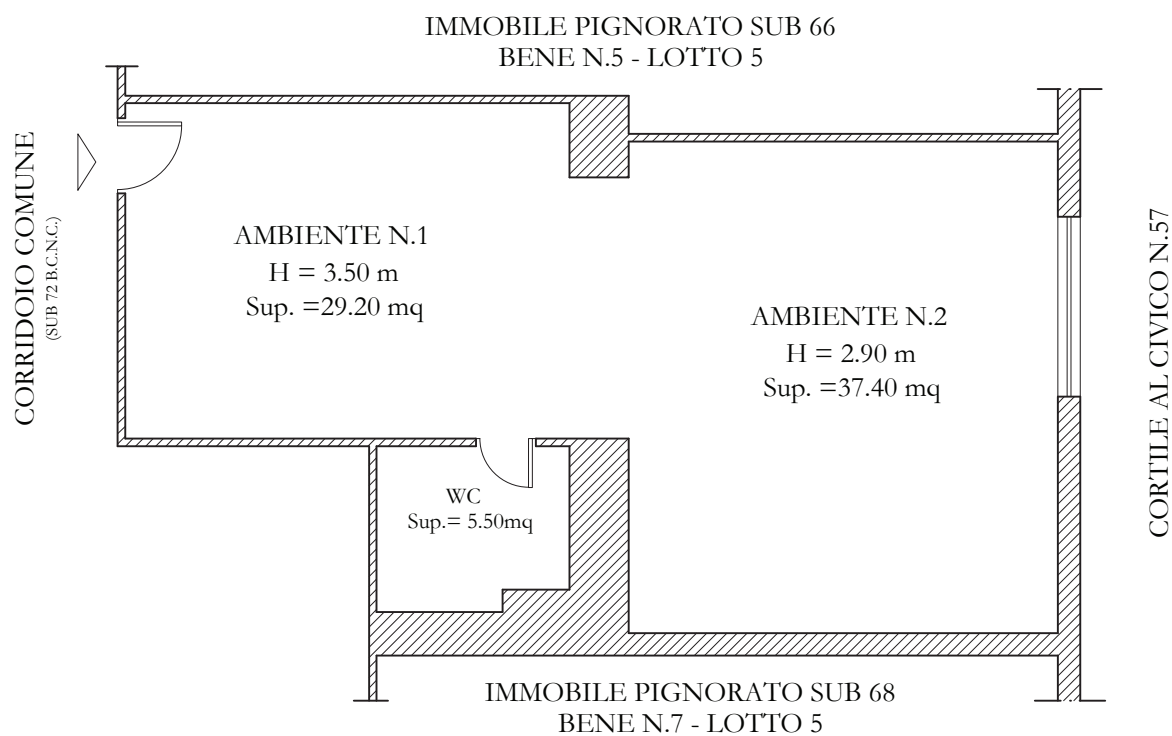

STATO DEI LUOGHI

Pianta dello stato dei luoghi con indicazione delle difformità rispetto alla planimetria catastale
 LOTTO 5 - BENE N.5 - P.LLA 72 SUB 66

STATO DEI LUOGHI

PLANIMETRIA CATASTALE ATTUALE DEL 7.12.2015

PLANIMETRIA CATASTALE EX SUB 45 DEL 18.11.1986

- 1 Ampliamento di superficie e volume
- 2 Diversa distribuzione degli spazi interni

Pianta dello stato dei luoghi
LOTTO 5 - BENE N.6 - P.LLA 72 SUB 67
UFFICIO SITO IN NAPOLI - PRIMO PIANO
Via Nuova Poggioreale n. 58

STATO DEI LUOGHI

Pianta dello stato dei luoghi con indicazione delle difformità rispetto alla planimetria catastale
 LOTTO 5 - BENE N.6 - P.LLA 72 SUB 67

STATO DEI LUOGHI

PLANIMETRIA CATASTALE ATTUALE DEL 7.12.2015