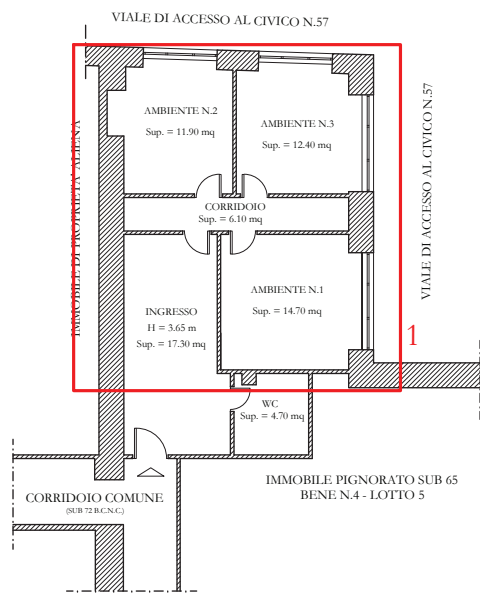

STATO DEI LUOGHI

Pianta dello stato dei luoghi con indicazione delle difformità rispetto alla planimetria catastale
 LOTTO 5 - BENE N.2 - P.LLA 72 SUB 63

STATO DEI LUOGHI

PLANIMETRIA CATASTALE ATTUALE DEL 7.12.2015

PLANIMETRIA CATASTALE EX SUB 23 DEL 22.11.1986

PLANIMETRIA CATASTALE EX SUB 45 DEL 18.11.1986

1 Diversa distribuzione degli spazi interni

Pianta dello stato dei luoghi
LOTTO 5 - BENE N.3 - P.LLA 72 SUB 64
UFFICIO SITO IN NAPOLI - PRIMO PIANO
Via Nuova Poggioreale n. 58

STATO DEI LUOGHI

Pianta dello stato dei luoghi con indicazione delle difformità rispetto alla planimetria catastale
 LOTTO 5 - BENE N.3 - P.LLA 72 SUB 64

STATO DEI LUOGHI

PLANIMETRIA CATASTALE ATTUALE DEL 7.12.2015