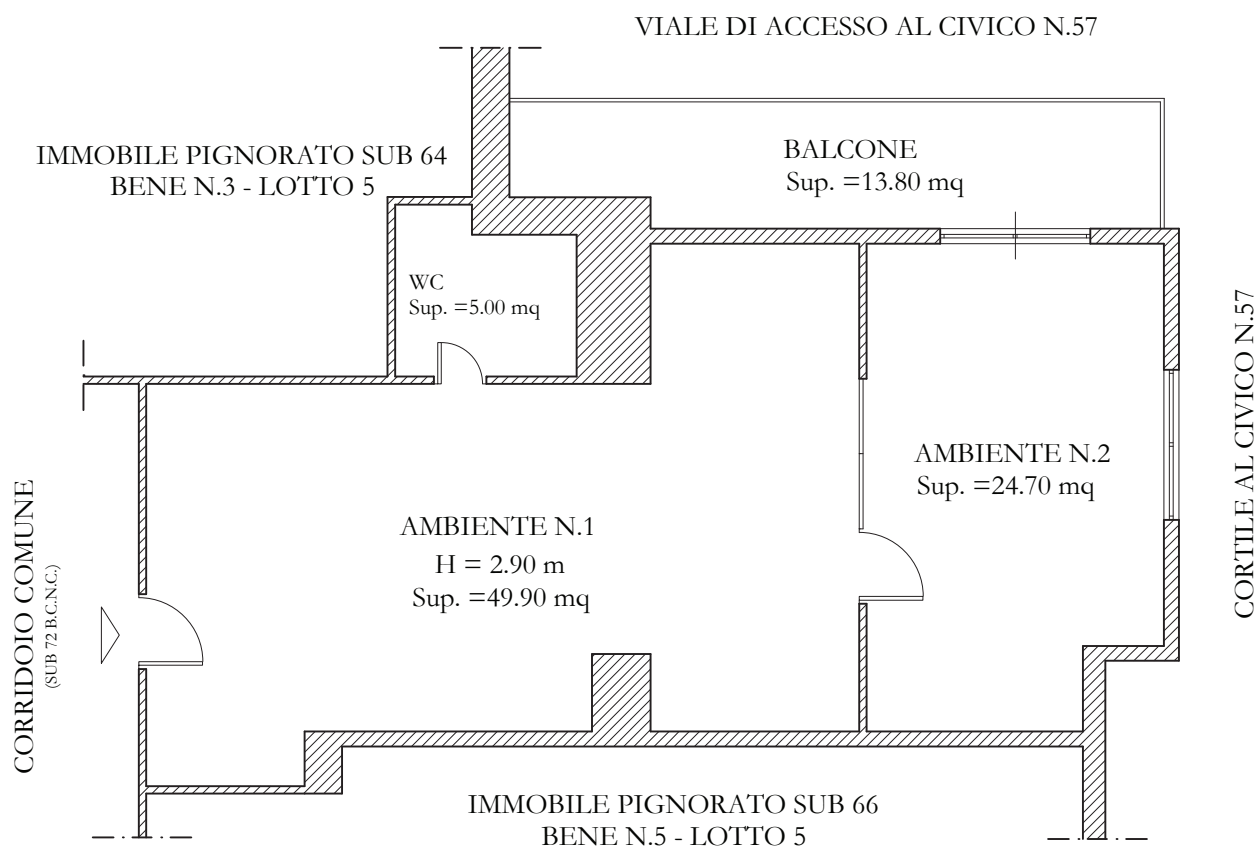

STATO DEI LUOGHI

Pianta dello stato dei luoghi con indicazione delle difformità rispetto alla planimetria catastale
 LOTTO 5 - BENE N.3 - P.LLA 72 SUB 64

STATO DEI LUOGHI

PLANIMETRIA CATASTALE ATTUALE DEL 7.12.2015

PLANIMETRIA CATASTALE EX SUB 45 DEL 18.11.1986

1 Diversa distribuzione degli spazi interni

Pianta dello stato dei luoghi
LOTTO 5 - BENE N.4 - P.LLA 72 SUB 65
UFFICIO SITO IN NAPOLI - PRIMO PIANO
Via Nuova Poggioreale n. 58

STATO DEI LUOGHI

Pianta dello stato dei luoghi con indicazione delle difformità rispetto alla planimetria catastale
 LOTTO 5 - BENE N.4 - P.LLA 72 SUB 65

STATO DEI LUOGHI

PLANIMETRIA CATASTALE ATTUALE DEL 7.12.2015