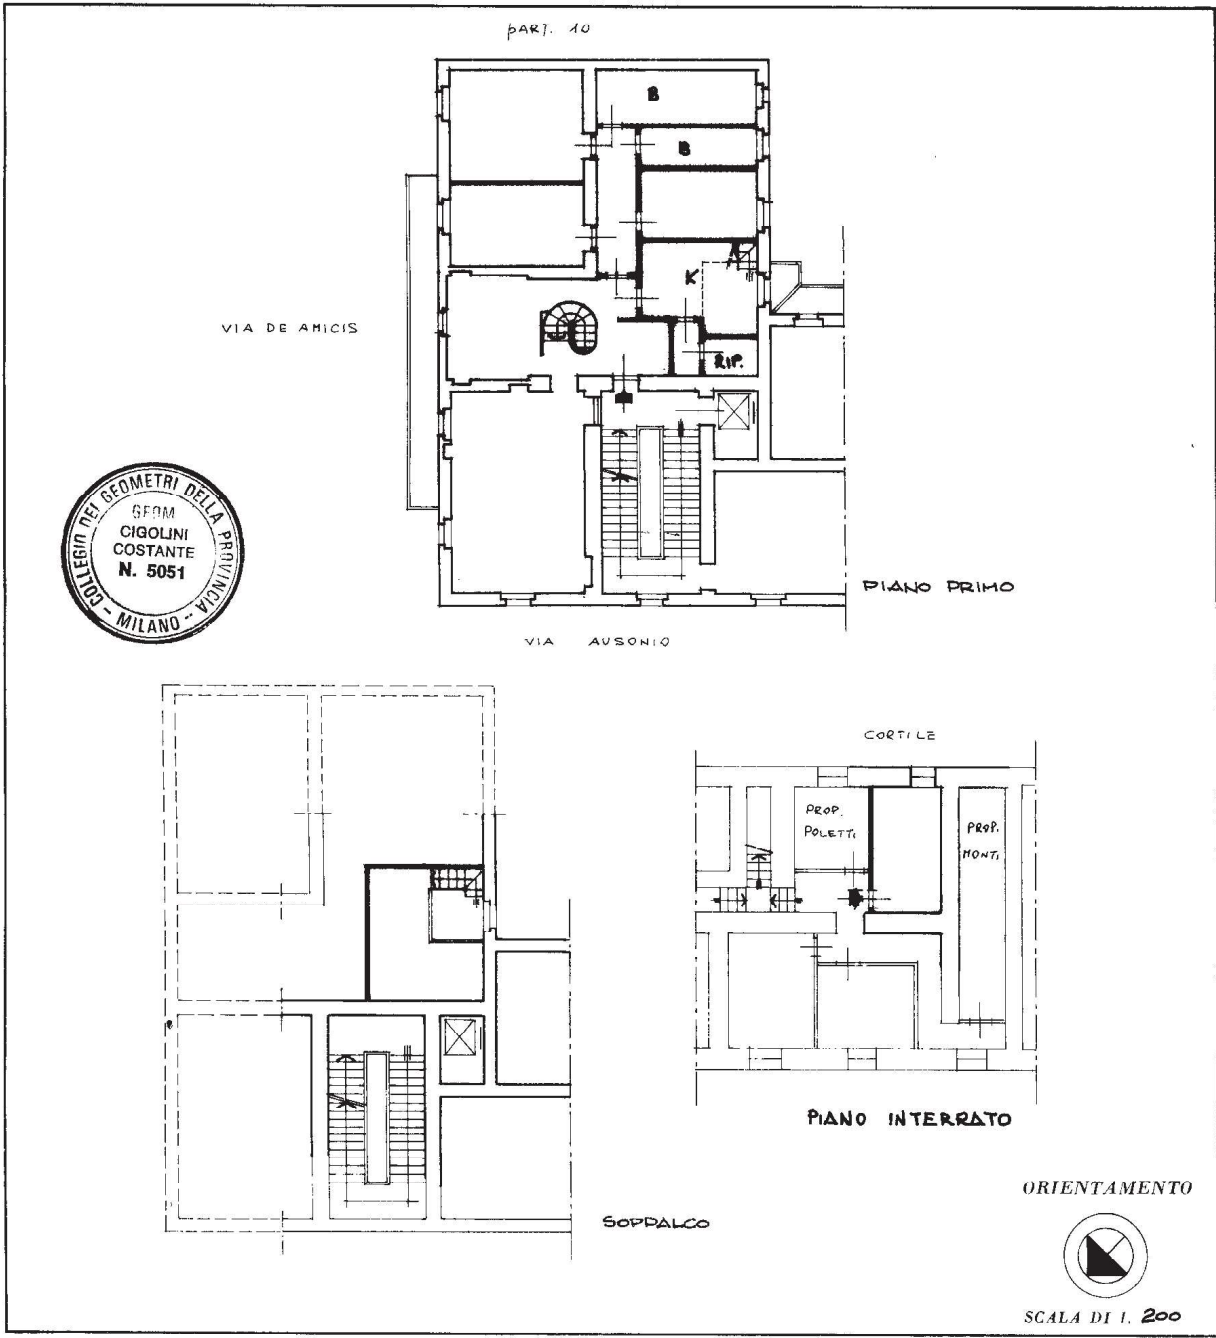

# NUOVO CATASTO EDILIZIO URBANO

(D. DECRETO-LEGGE 13 APRILE 1938, N. 65)

SPAZIO RISERVATO PER LE ANNOTAZIONI D'UFFICIO

DATA	U.T.E. - MILANO
PROT.	008802 25...
PARTITA	19488
FOLGIO	435
MAPPALE	1
SUBALTERNO	15/21