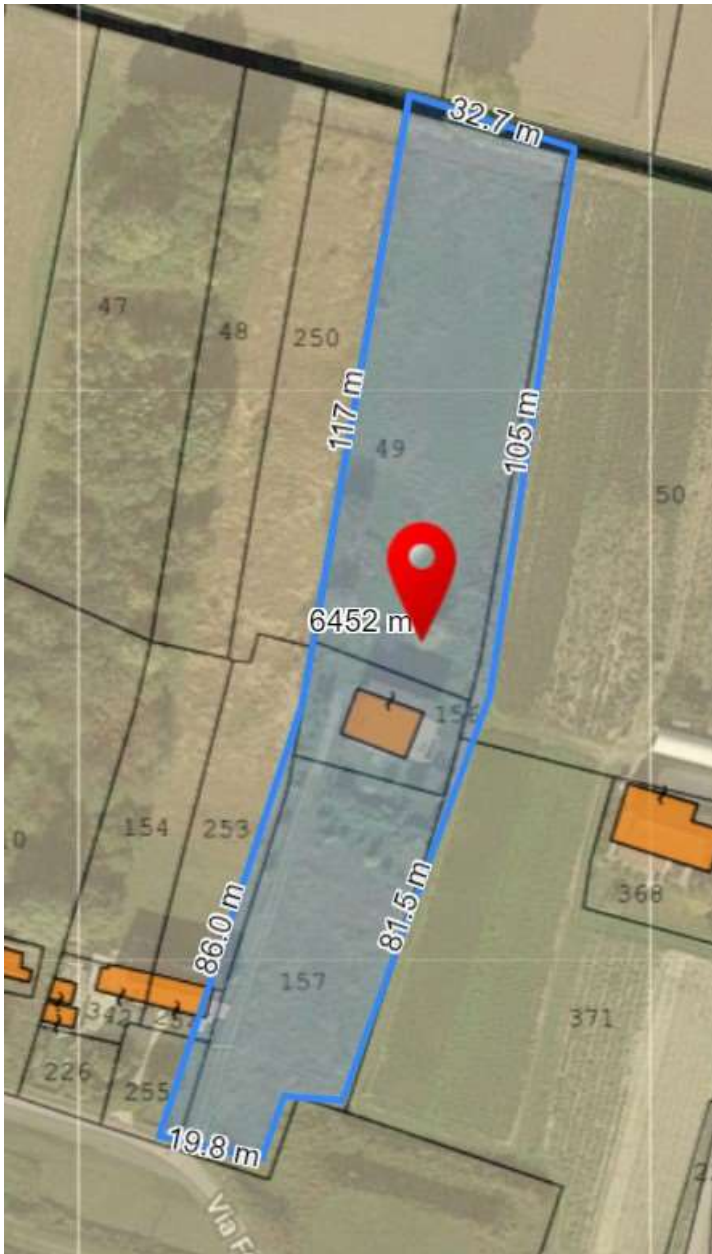

Foglio foto ei 58 2021 Barbona (Pd).

vista immobile lato sud

Lato ovest

lato sud est

lato nord

piccolo annesso dell'edificio da demolire

superiore.

scala interna che collega il garage con il piano

del garage, dove è stato demolito il divisorio che deve essere ripristinato.

particolare

viste interne

viste interne

viste interne

bagno

Foglio foto ei 58 2021 Barbona (Pd).

foto sfuocata del disbrigo

vista a nord dei terreni

Foglio foto ei 58 2021 Barbona (Pd).

lotto completo misure indicative...