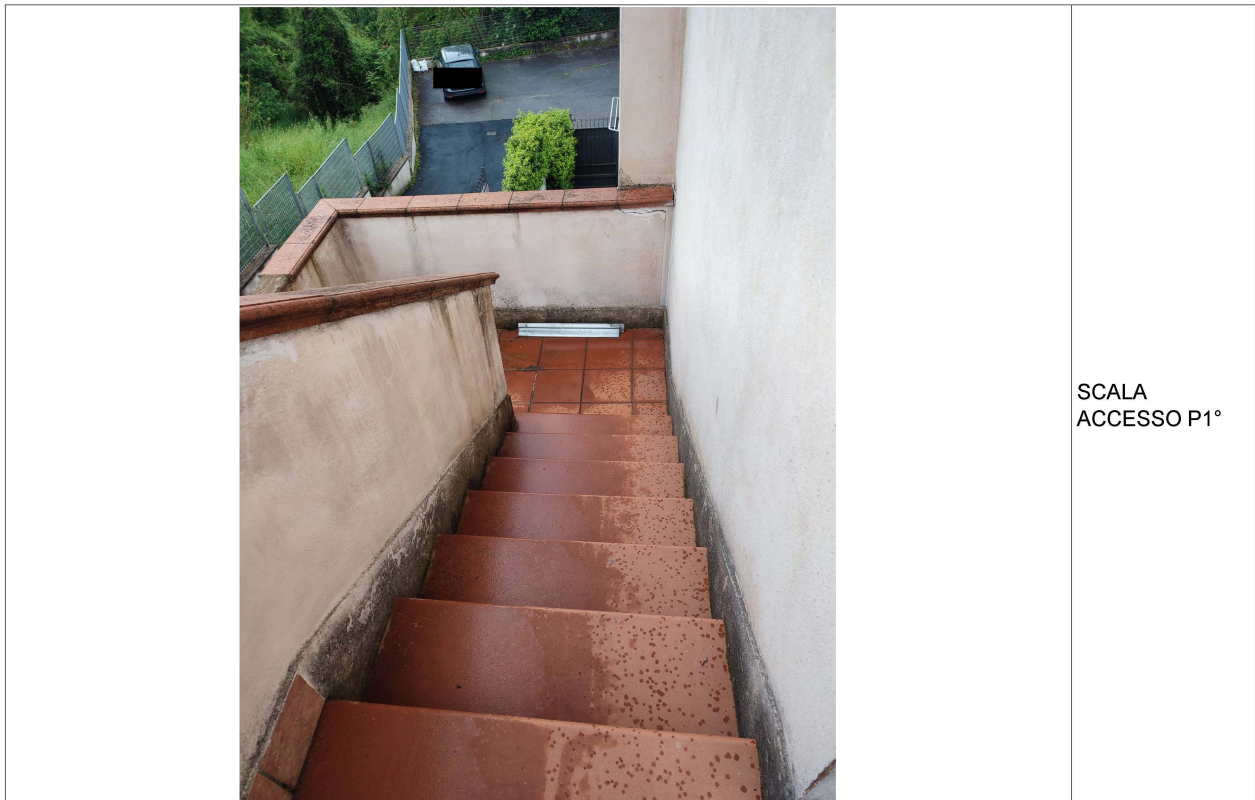

STIMA DELL'IMMOBILE

Rif.Immobile 40

IMMOBILE	Appartamento in VIA LEONARDO DA VINCI 37 - 00030 LABICO - ROMA - Lazio - Italia (piano T-1-2 int.10)								
Proprietà	#####								
Destinazione	Residenziale	Foglio	7	Particella	635	Sub.	518	Cat.	A/7

FOTOGRAFIE