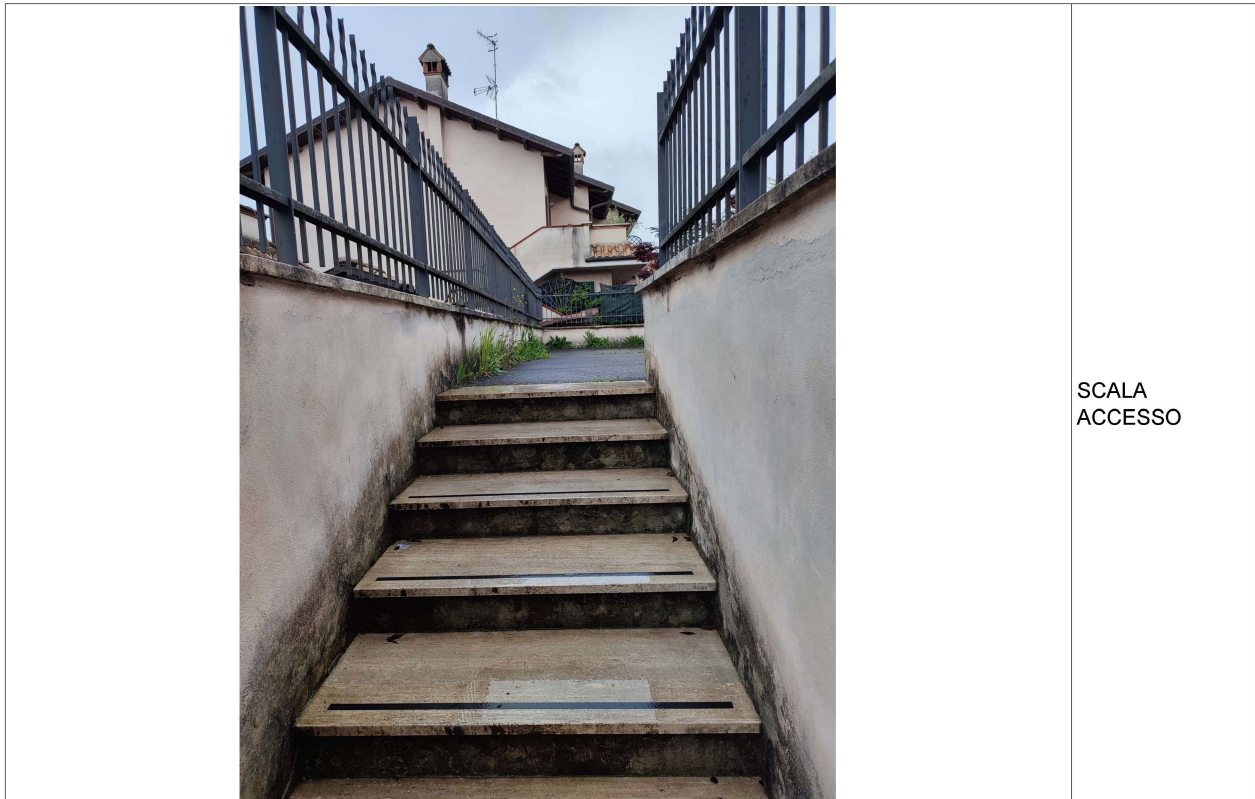

# STIMA DELL'IMMOBILE

Rif.Immobile 40

IMMOBILE	Appartamento in VIA LEONARDO DA VINCI 37 - 00030 LABICO - ROMA - Lazio - Italia (piano T-1-2 int.10)								
Proprietà	#####								
Destinazione	Residenziale	Foglio	7	Particella	635	Sub.	518	Cat.	A/7

## FOTOGRAFIE