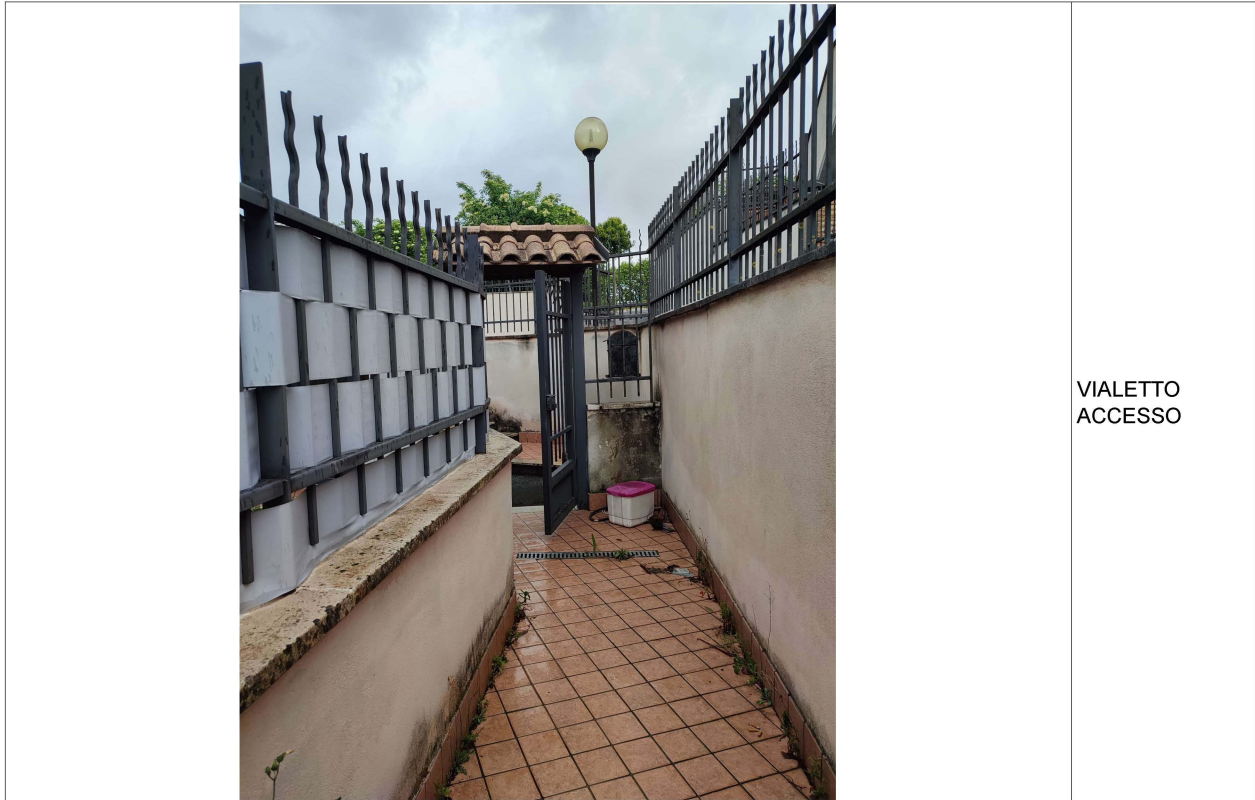

STIMA DELL'IMMOBILE

Rif.Immobile 40

IMMOBILE	Appartamento in VIA LEONARDO DA VINCI 37 - 00030 LABICO - ROMA - Lazio - Italia (piano T-1-2 int.10)								
Proprietà	#####								
Destinazione	Residenziale	Foglio	7	Particella	635	Sub.	518	Cat.	A/7

FOTOGRAFIE