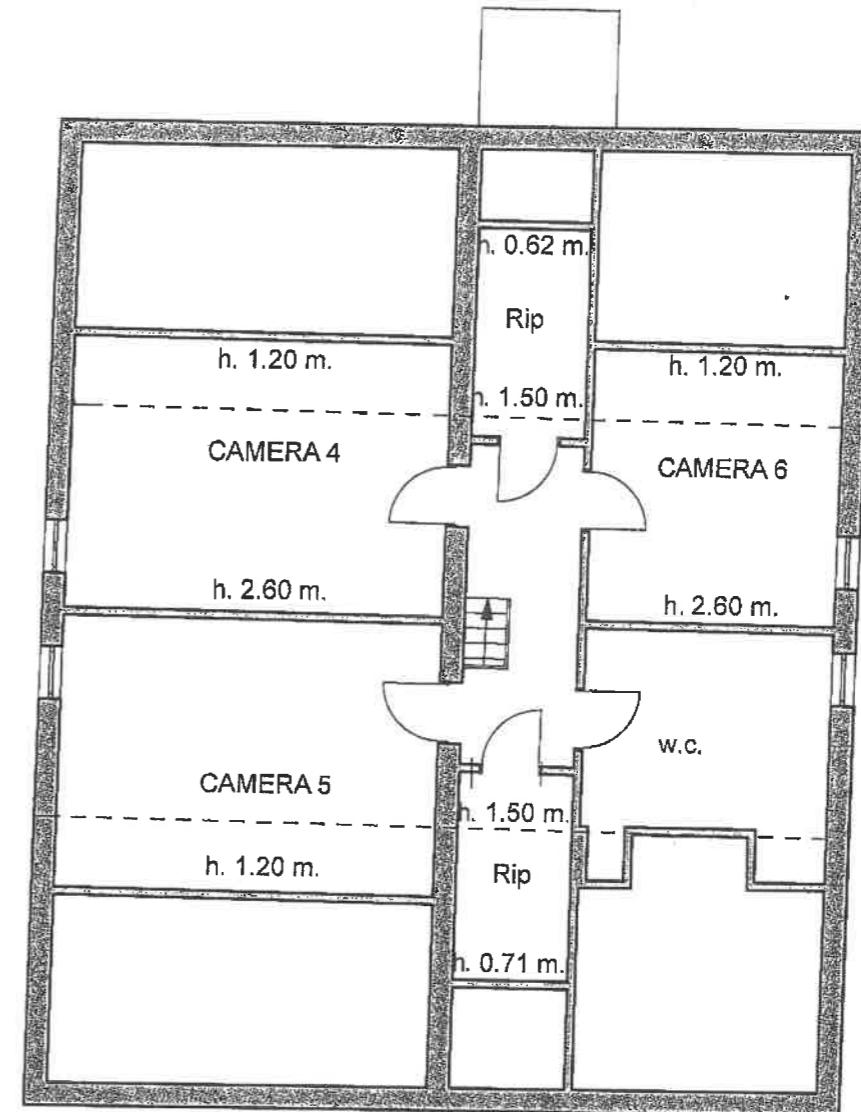

- Piano Primo
roglio 2 part. 958 sub 2

Scala 1:100

Piano Terra
foglio 2 part. 958 sub 3

Scala 1:100

_____ - Piano Secondo
foglio 2 part. 958 sub 3

Scala 1:100

_____ - Piano Sottotetto
foglio 2 part. 958 sub 3

Scala 1:100

N=99900

E=-59400

9-Dic-2024 10:19:49
Protocollo pratica T76586/2024

Scala originale: 1:2000
Dimensione cornice: 776.000 x 552.000 metri

Comune: (TE) FANO ADRIANO
Foglio: 2