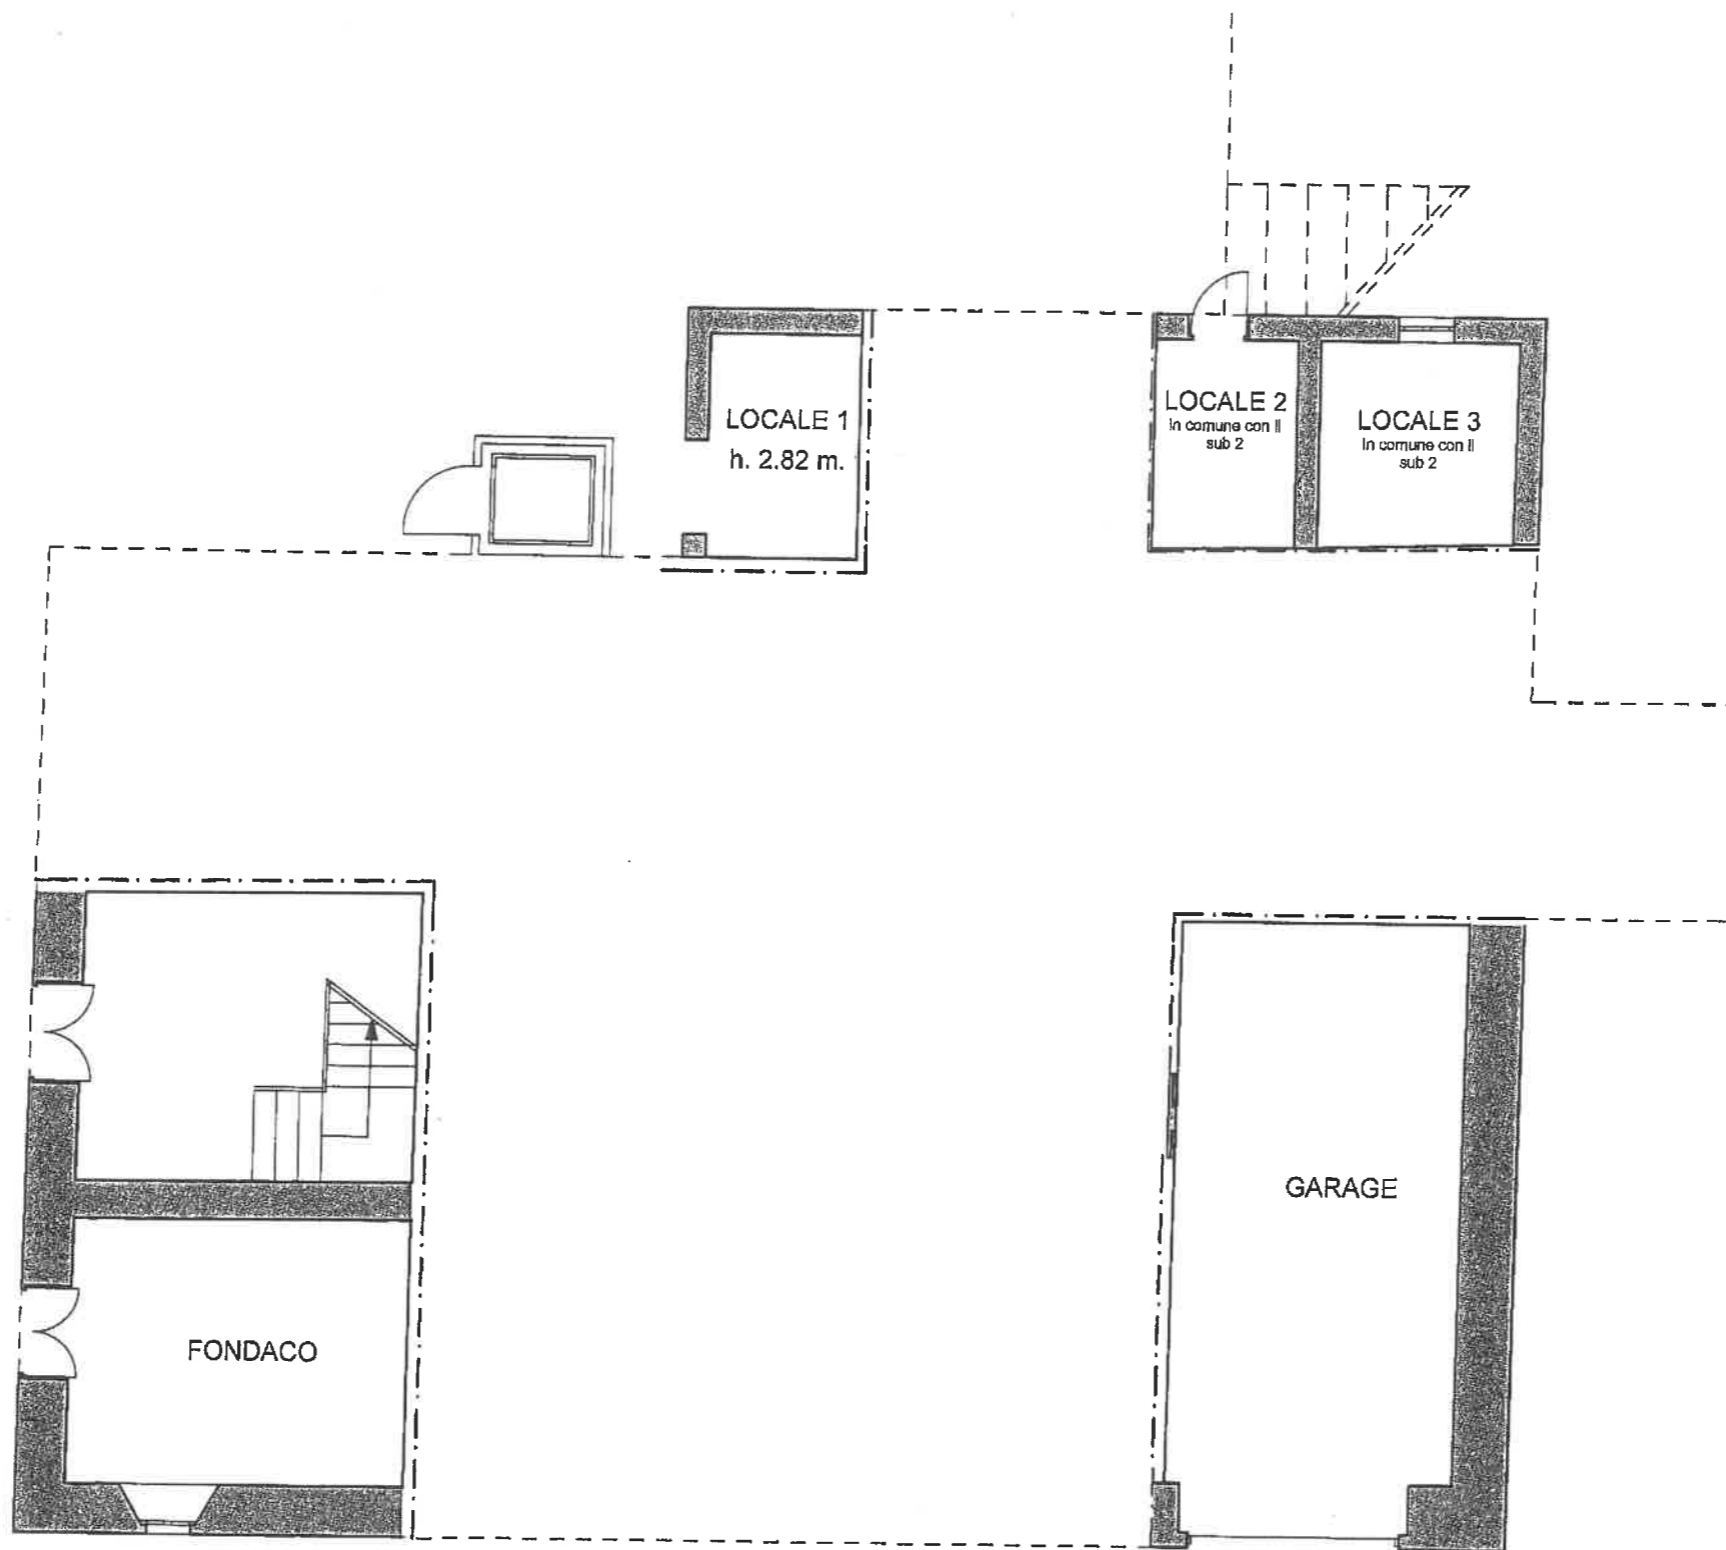

- Piano Primo
roglio 2 part. 958 sub 2

Scala 1:100

Piano Terra
foglio 2 part. 958 sub 3

Scala 1:100

_____ - Piano Secondo
foglio 2 part. 958 sub 3

Scala 1:100

_____ - Piano Sottotetto
foglio 2 part. 958 sub 3

Scala 1:100

N=99900

E=-59400

9-Dic-2024 10:19:49
Protocollo pratica T76586/2024

Scala originale: 1:2000
Dimensione cornice: 776.000 x 552.000 metri

Comune: (TE) FANO ADRIANO
Foglio: 2