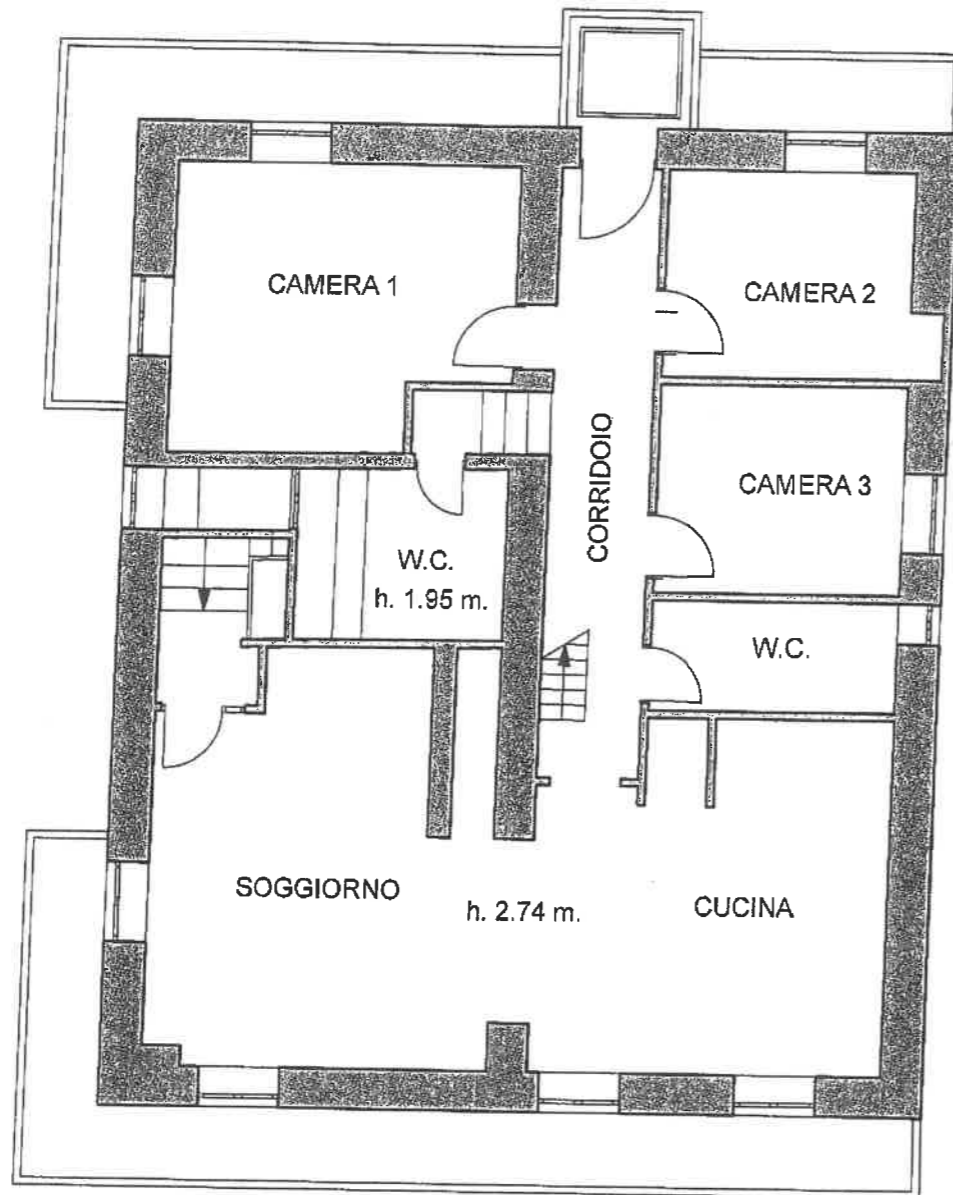

- Piano Primo
roglio 2 part. 958 sub 2

Scala 1:100

Piano Terra
foglio 2 part. 958 sub 3

Scala 1:100

_____ - Piano Secondo
foglio 2 part. 958 sub 3

Scala 1:100

_____ - Piano Sottotetto
foglio 2 part. 958 sub 3

Scala 1:100

N=99900

E=-59400

9-Dic-2024 10:19:49
Protocollo pratica T76586/2024

Scala originale: 1:2000
Dimensione cornice: 776.000 x 552.000 metri

Comune: (TE) FANO ADRIANO
Foglio: 2