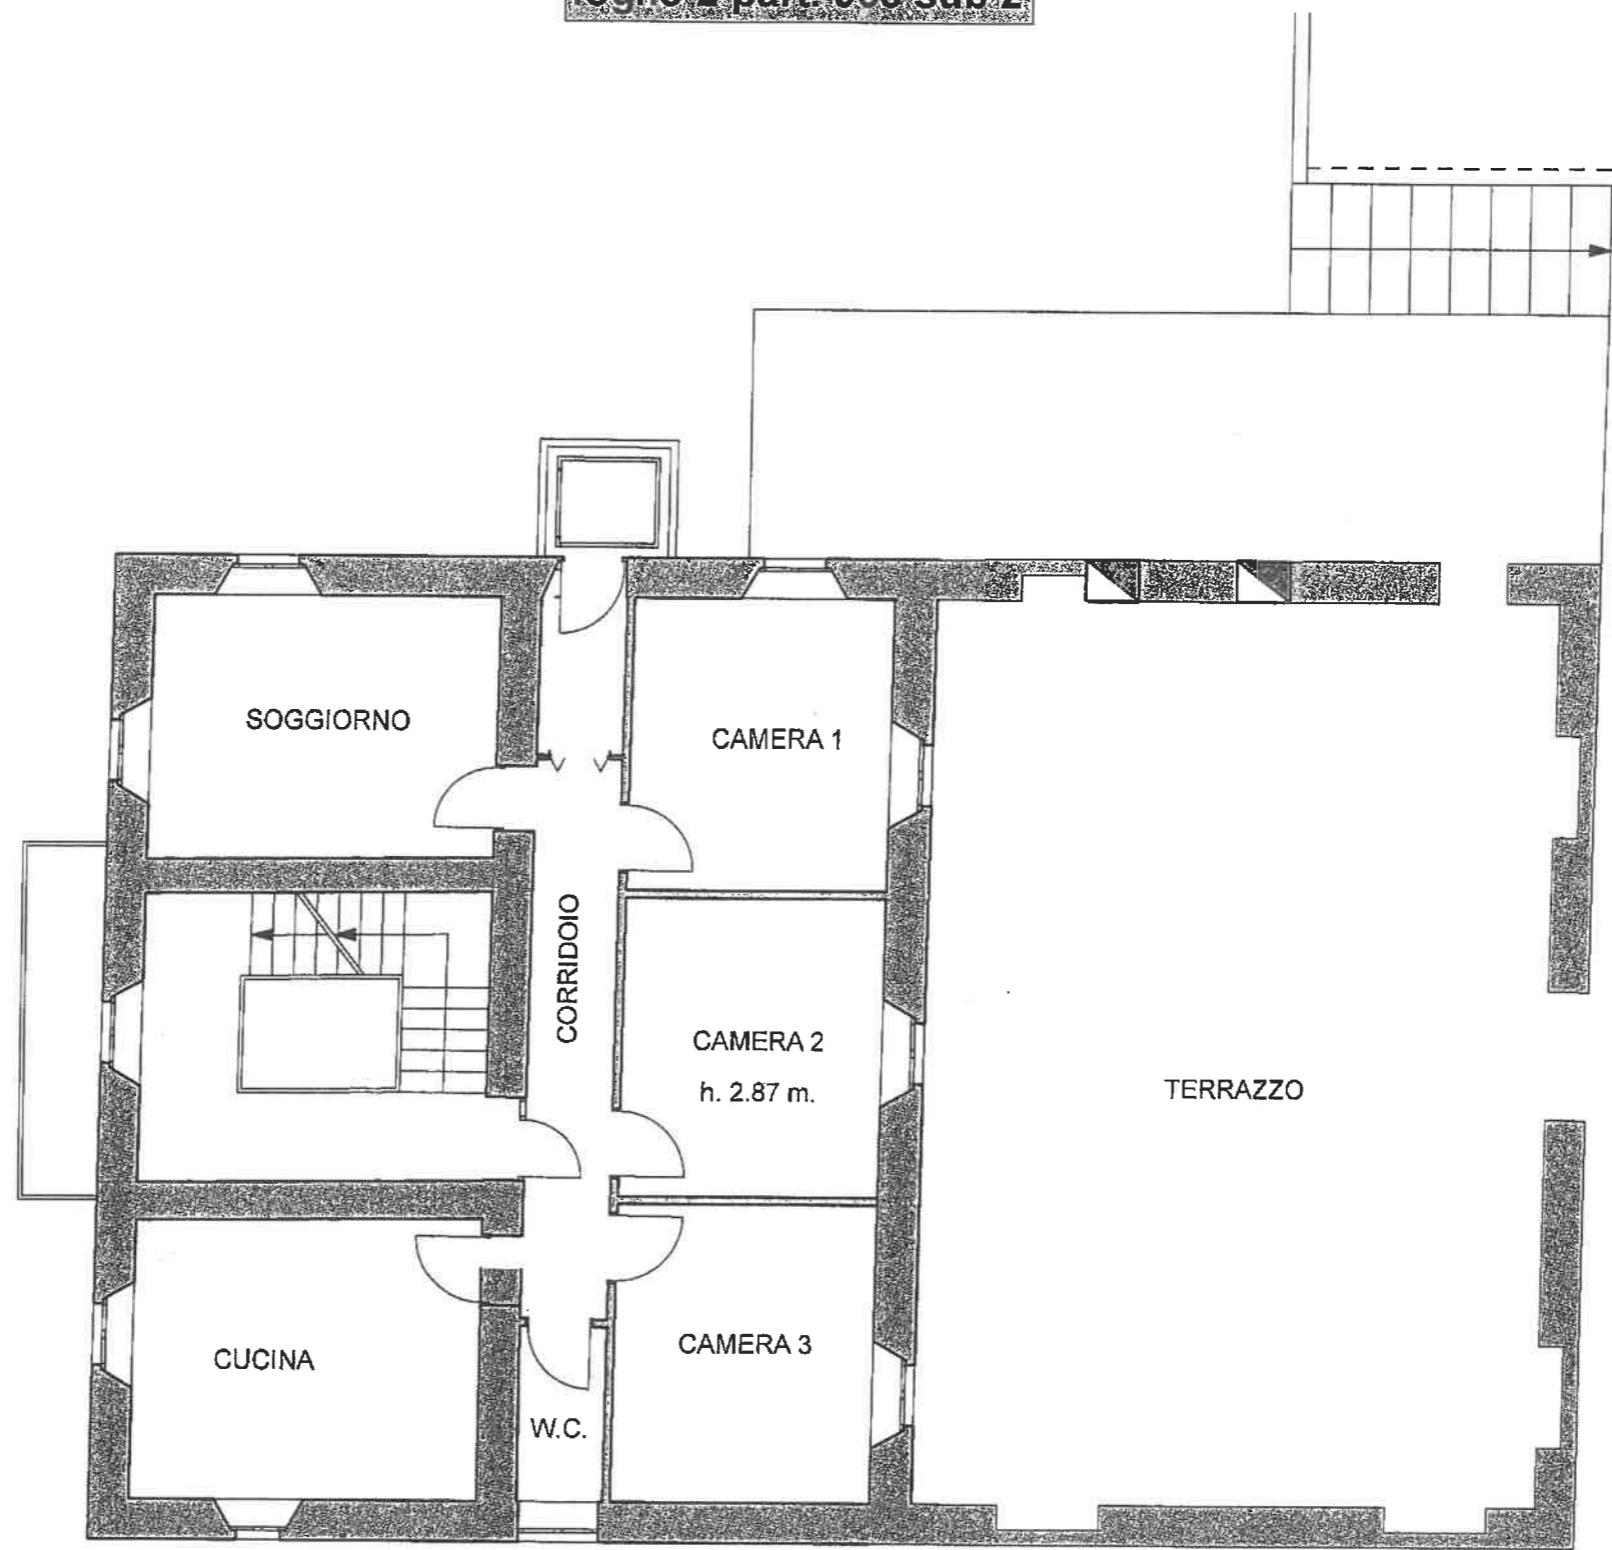

- Piano Primo
roglio 2 part. 958 sub 2

Scala 1:100

Piano Terra
foglio 2 part. 958 sub 3

Scala 1:100

_____ - Piano Secondo
foglio 2 part. 958 sub 3

Scala 1:100

_____ - Piano Sottotetto
foglio 2 part. 958 sub 3

Scala 1:100

N=99900

E=-59400

9-Dic-2024 10:19:49
Protocollo pratica T76586/2024

Scala originale: 1:2000
Dimensione cornice: 776.000 x 552.000 metri

Comune: (TE) FANO ADRIANO
Foglio: 2