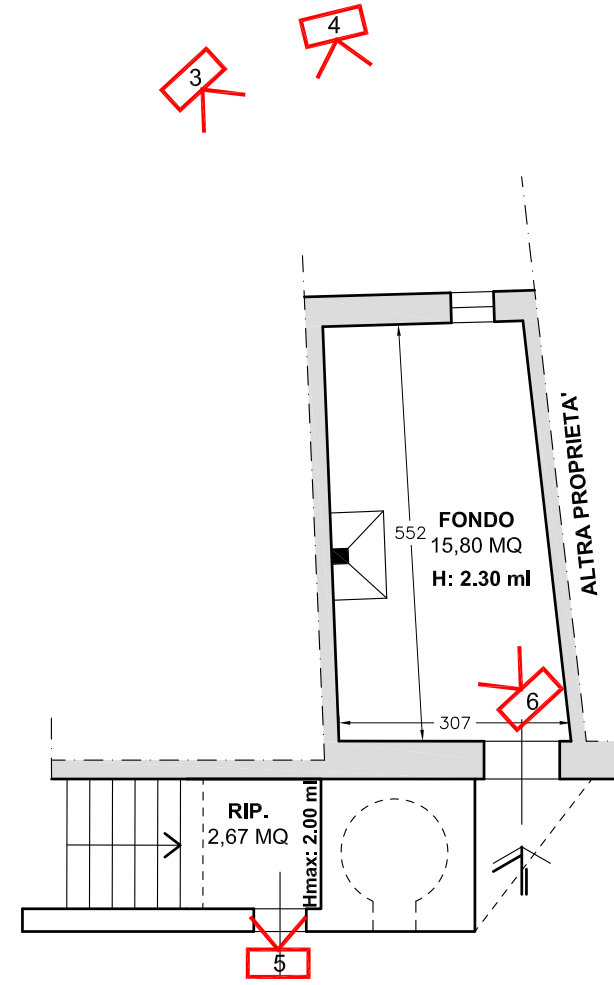

**RG ES. 117/2022 - LOTTO N. 1
CASTIGLIONE DEL LAGO - LOC. PORTO VIA ETRURIA N. 19**

PIANO TERRA

PIANO PRIMO

**SUBJECT: LOTTO 1
CASTIGLIONE DEL LAGO VIA ETRURIA N. 19
FG. 76 P.LLA 149 SUB 2 E SUB 5
EPOCA DI COSTRUZIONE: ANNI '50
PIANO PRIMO
Sup. Est. Lorda: 45,76 MQ
Terrazzi: 0,00 MQ
Sup. Comm. Fondo+ripostiglio: 24,70 MQ**