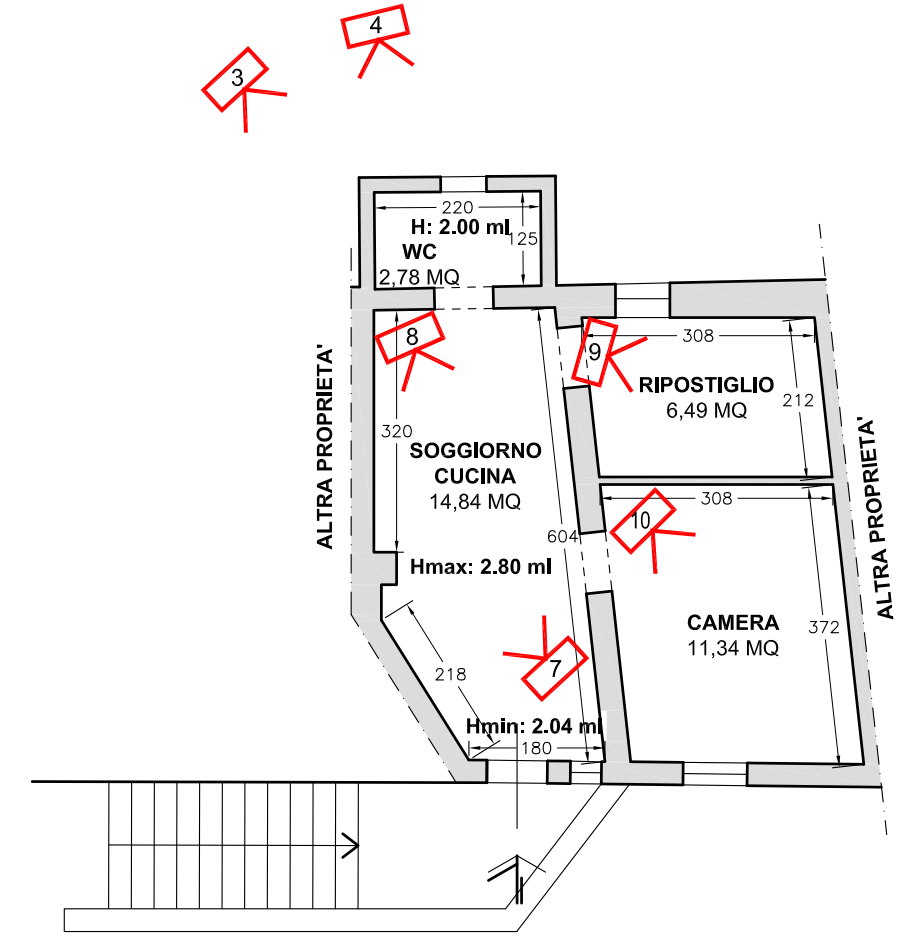

**RG ES. 117/2022 - LOTTO N. 1
CASTIGLIONE DEL LAGO - LOC. PORTO VIA ETRURIA N. 19**

PIANO TERRA

PIANO PRIMO

**SUBJECT: LOTTO 1
CASTIGLIONE DEL LAGO VIA ETRURIA N. 19
FG. 76 P.LLA 149 SUB 2 E SUB 5
EPOCA DI COSTRUZIONE: ANNI '50
PIANO PRIMO
Sup. Est. Lorda: 45,76 MQ
Terrazzi: 0,00 MQ
Sup. Comm. Fondo+ripostiglio: 24,70 MQ**