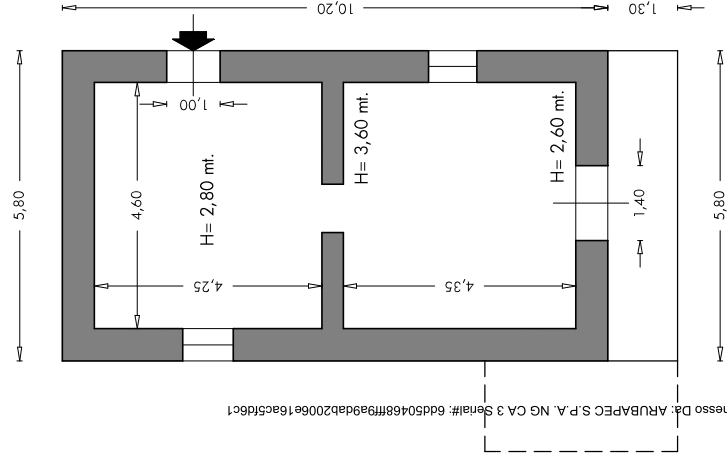

PLANIMETRIA

FABBRICATO RURALE SITO A NARO IN C/DA SAN GAETANO

(Catasto Terreni del Comune di Naro, foglio 63, particella 14 e particella 15 sub.2)

Corrispondenze catastali

PIANO SEMINTERRATO
(piano terra a valle)

PIANO PRIMO
(piano terra a monte)

Firmato Da: FAGUSA VINCENTO Emesso Da: ARUBAPEC S.P.A. NG CA 3 Serial#: 6dd50468ff99adab200e16ac5f6c1