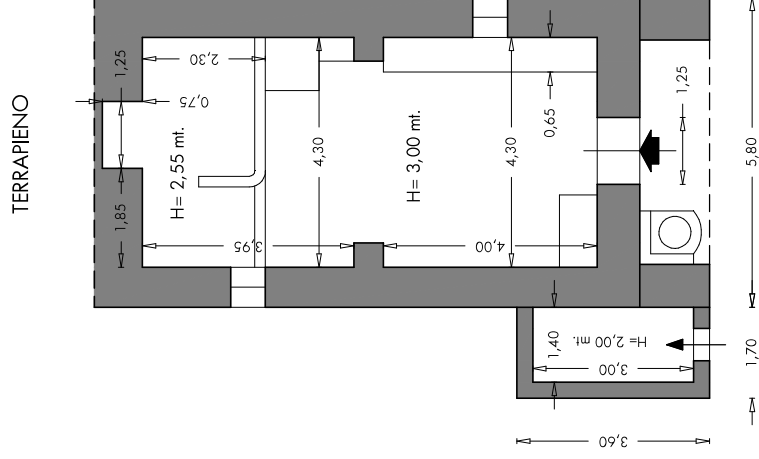

PLANIMETRIA

FABBRICATO RURALE SITO A NARO IN C/DA SAN GAETANO

(Catasto Terreni del Comune di Naro, foglio 63, particella 14 e particella 15 sub.2)

Corrispondenze catastali

PIANO SEMINTERRATO
(piano terra a valle)

PIANO PRIMO
(piano terra a monte)

Firmato Da: FAGUSA VINCENTO Emesso Da: ARUBAPEC S.P.A. NG CA 3 Serial#: 6dd50468ff99adab200e16ac5f6c1