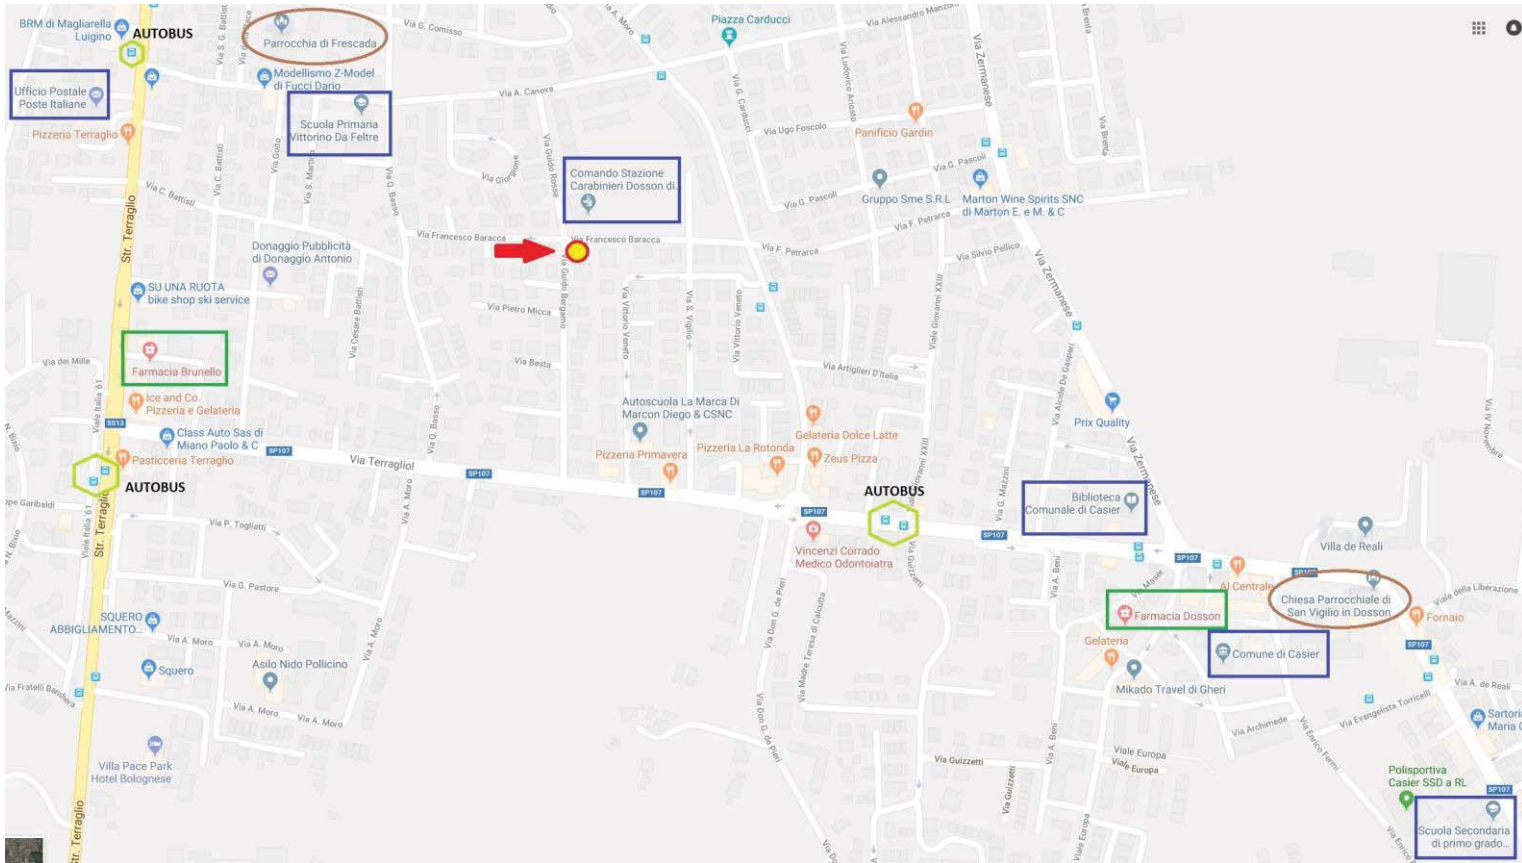

INQUADRAMENTO IMMOBILE E CONTESTO CON SERVIZI PRIMARI

VISTA AEREA (Google)