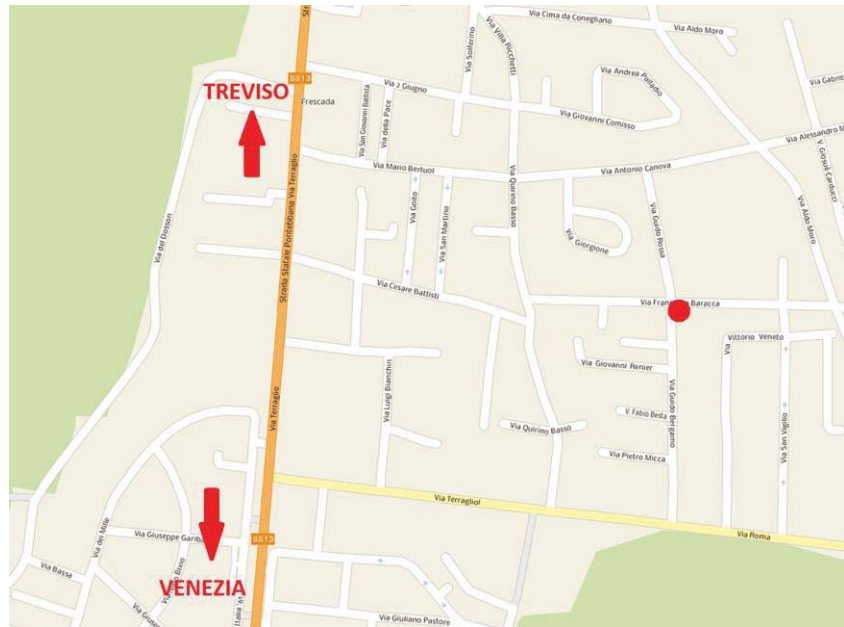

# DOCUMENTAZIONE FOTOGRAFICA COMUNE DI CASIER (TV) VIA G. BERGAMO 30

## VISTA AEREA (Google)

VISTA PROSPETTICA AEREA (Google)

VISTA PROSPETTICA AEREA (Google)

**PLANIMETRIA CON CONI VISUALI ESTERNO PROPRIETA'**

**FOTO 1 VIA BERGAMO 36 ACCESSO PEDONALE**

**FOTO 2 ACCESSO PEDONALE VIA BERGAMO**