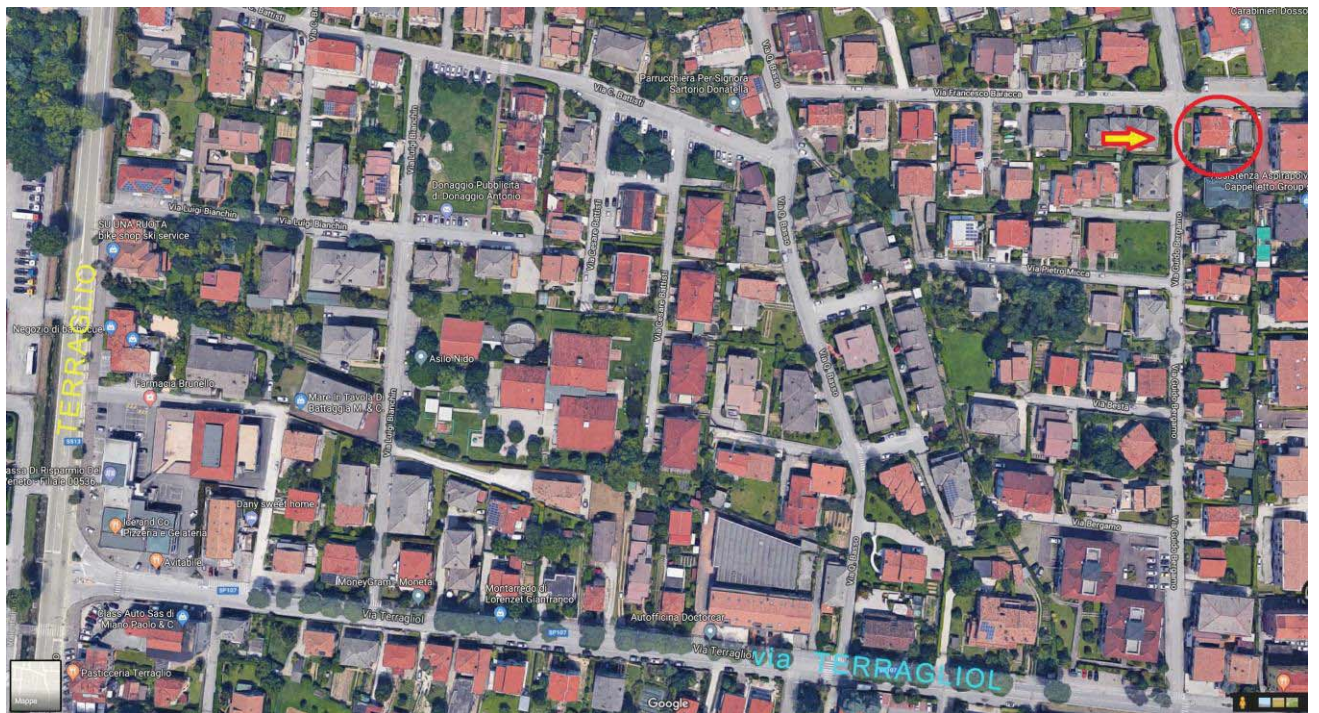

INQUADRAMENTO IMMOBILE GOOGLE