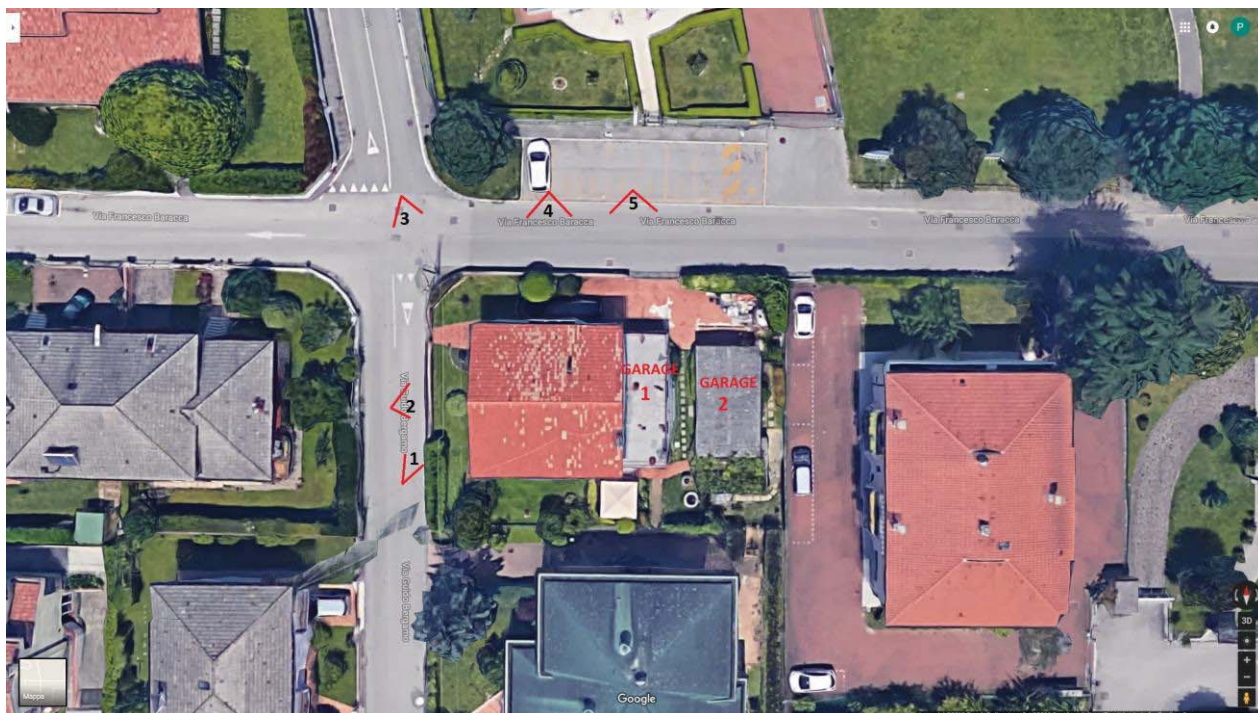

# DOCUMENTAZIONE FOTOGRAFICA COMUNE DI CASIER (TV) VIA G. BERGAMO 30

## VISTA AEREA (Google)

VISTA PROSPETTICA AEREA (Google)

VISTA PROSPETTICA AEREA (Google)

**PLANIMETRIA CON CONI VISUALI ESTERNO PROPRIETA'**

**FOTO 1 VIA BERGAMO 36 ACCESSO PEDONALE**

**FOTO 2 ACCESSO PEDONALE VIA BERGAMO**

**FOTO 3**

**FOTO 4 IMMOBILE LATO NORD SU VIA BARACCA**

**FOTO 5 ACCESSO CARRAIO SU VIA BARACCA**