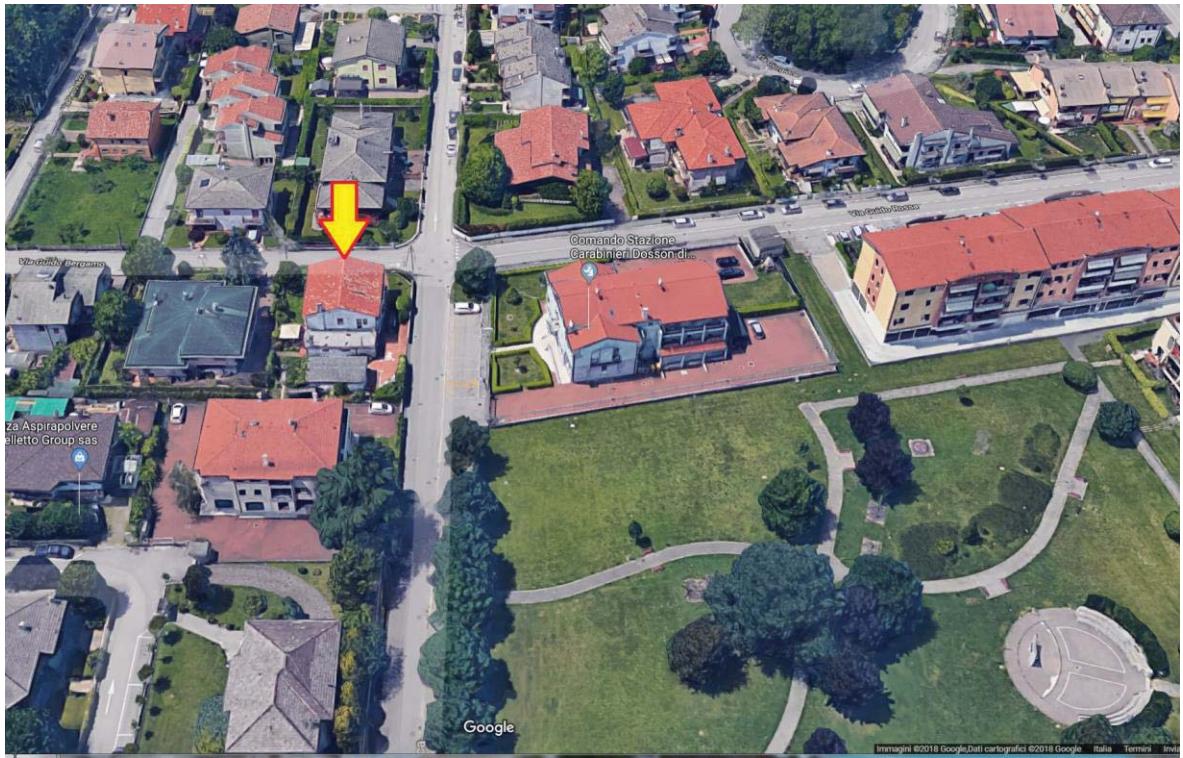

# DOCUMENTAZIONE FOTOGRAFICA COMUNE DI CASIER (TV) VIA G. BERGAMO 30

## VISTA AEREA (Google)

VISTA PROSPETTICA AEREA (Google)

VISTA PROSPETTICA AEREA (Google)

**PLANIMETRIA CON CONI VISUALI ESTERNO PROPRIETA'**

**FOTO 1 VIA BERGAMO 36 ACCESSO PEDONALE**

**FOTO 2 ACCESSO PEDONALE VIA BERGAMO**

**FOTO 3**

**FOTO 4 IMMOBILE LATO NORD SU VIA BARACCA**

**FOTO 5 ACCESSO CARRAIO SU VIA BARACCA**